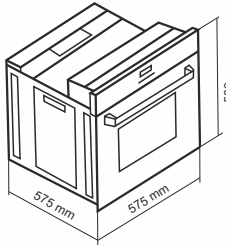

- دارای تایمر دیجیتالی تمام لمسی
- سیستم افزایش سریع دمای داخل فر
- نوع هشدار: افزایش، کاهش، قطع صدا
- استاندارد اروپا و تکنولوژی کشور ترکیه
- دارای ۱۱ نوع برنامه پخت نیمه اتوماتیک و پخت تاخیری
- شیشه سکوریت مقاوم به حرارت
- نظافت آسان / درب آسان باز شو
- دارای لعاب Self Clean برای قسمتهای دور از دسترس

۱۸ ماه گارانتی

- دارای سیستم افزایش سریع دمای داخل فر
- دارای ۱ موتور جوجه گردان
- دارای ریل تلسکوپی Hettich آلمان
- مجهز به سیستم یخ زدایی
- دارای ۲ سینی لعابی
- حجم فر ۷۸ لیتری / مجهز به چهار المنت با قابلیت تنوع در انتخاب
- دارای شلف استیک پزی و شلف دستگیره
- درب شیشه ای ۳ جداره / پوشش دیواره های لعابی Easy to clean
- ترموسویچ فن هواکش
- مجهز به کانوکشن (توزیع یکنواخت دما)
- دارای قفل کودک (صفحه لمسی)
- نوع سیستم گرمایشی پایین: برق
- نوع سیستم گرمایشی فوقانی: برق (شامل المنت دور و گریل)
- نوع سیستم گرمایشی پشت: برق
- ترموستات جهت تنظیم دمای المنت برقی
- بریان کردن، پخت معمولی و کباب کردن
- مجهز به ترموسویچ ایمنی خودکار / جنس دستگیره آلومینیومی
- دارای سنسور پخت گوشت Meat Prob، اطمینان از مغز پخت شدن

78
Liters

88.88