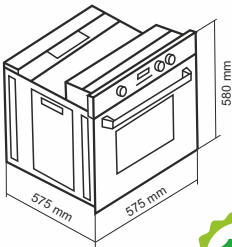

18
۱۸ ماه گارانتی

دارای ولوم تاشو

- مجهز به ولوم تاشو از جنس باکالیت
- دارای ۱ موتور جوجه گردان
- مجهز به سیستم یخ زدایی / سطح انرژی A
- دارای ۲ سینی لعابی / سیستم جرقه زنی اتوماتیک
- حجم فر ۷۸ لیتری / مجهز به ۳ المنت با قابلیت تنوع در انتخاب
- دارای شلف استیک پزی و شلف دستگیره
- درب شیشه ای ۲ جداره / مجهز به کانوکشن و مجهز به سیستم پخت تاخیری
- ترموسویچ فن هواکش / نظافت آسان / درب آسان باز شو
- دارای قفل کودک صفحه نمایش تایمر
- دارای شیر ترموستاتیک
- نوع سیستم گرمایشی پایین: گاز
- نوع سیستم گرمایشی فوقانی: برق
- نوع سیستم گرمایشی پشت: برق
- دارای ۸ نوع برنامه پخت / مجهز به میکروسویچ درب جهت ایمنی
- بریان کردن، پخت معمولی و کباب کردن / پوشش دیواره های لعابی Easy to clean
- دارای تایمر دیجیتال تمام لمسی / بوبین شیر Orkli اسپانیا
- نوع گاز مصرفی: گاز شهری / LPG
- نوع هشدار: افزایش، کاهش، قطع صدا / مجهز به ترموستات جهت تنظیم دمای المنت