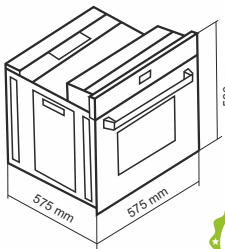

78
Liters

DF-655 Ultra

فر برقی / دارای ۲ موتور جوجه گردان

DF-655 Ultra Size: 59.5x59.5x58.5 cm

- دارای ۱۳ برنامه پخت ترکیبی و نیمه اتومات و تاخیری
- سیستم افزایش سریع دمای داخل فر
- شیشه سکوریت مقاوم به حرارت / نظافت آسان / درب آسان باز شو
- پوشش دیواره های لعابی Easy to clean
- دارای لعاب Self Clean برای قسمتهای دور از دسترس
- بریان کردن، پخت معمولی و کباب کردن