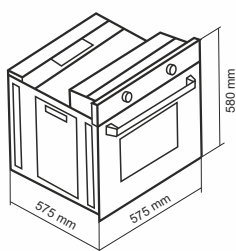

-
- 78 Liters
-
- A+
-

فر گاز و برق / دارای تایمر مکانیکی

DF-660 Size: 59.5x59.5x58.5 cm

- شیشه سکوریت مقاوم به حرارت
- نظافت آسان
- مجهز به ولوم سربی
- مجهز به میکروسویچ درب جهت ایمنی
- بوبین شیر Orkli اسپانیا