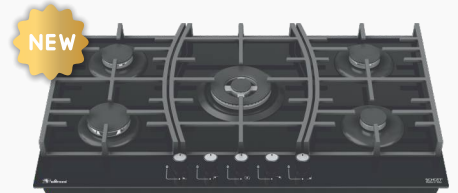

شعله وسط دو حالتی (Dual)

DG-525

Size: 92x52 cm

شعله کنار دو حالتی (Dual)

DG-526

Size: 92x52 cm

شعله وسط دو حالتی (Dual)

DG-595

Size: 92x52 cm

DATEES HOBBS WITH ITALIAN SABAF BURNERS AND SCHOTT GLASS

اجاق گازهای داتیس با سرشعله ساباف و شیشه شات ایتالیا

اولین دارنده استاندارد رضایت مندی مشتری از TÜV آلمان (ISO 10002:2006) در این صنعت / دارای ۲۴ ماه ضمانت و ۱۲۱ ماه خدمات پس از فروش در سراسر ایران / دارای ولوم سربی در بعضی از مدل‌ها / دارنده استاندارد مدیریت کیفیت از TÜV آلمان (ISO 9001:2015) / اولین دارنده استاندارد خدمات پس از فروش ایران در این صنعت / دارای شعله سردکن چدنی / دارای نشان استاندارد اجباری جمهوری اسلامی ایران / دارنده استاندارد CE اروپا از TÜV آلمان / قطعات مهم و ایمنی ساخت کشور اسپانیا (Orkli) و ایتالیا / کسب عنوان نمونه استانی در سال ۹۶ (Sabaf)