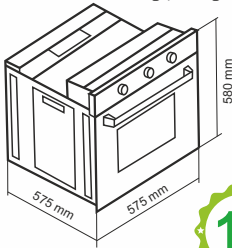

فر گاز و برق / اولین فر ولوم تاشو از جنس باکالیت

DF-672 Ultra Size: 59.5x59.5x58.5 cm

- استاندارد اروپا و تکنولوژی کشور ترکیه
- جنس دستگیره شیشه ای
- شیشه سکوریت مقاوم به حرارت
- پوشش دیواره های لعابی Easy to clean
- مجهز به چهار المنت با قابلیت تنوع در انتخاب
- دارای لعاب Self Clean برای قسمتهای دور از دسترس