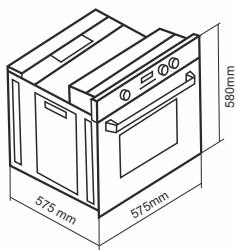

BUILT-IN OVEN

فر گازی برقی توکار داتیس

- استاندارد اروپا و تکنولوژی کشور ترکیه
- جنس دستگیره آلومینیومی
- شیشه سکوریت مقاوم به حرارت
- نظافت آسان / درب آسان باز شو
- مجهز به ولوم سربی
- مجهز به میکروسویچ درب جهت ایمنی
- مجهز به ترموستات جهت تنظیم دمای المنت
- بوبین شیر Orkli اسپانیا