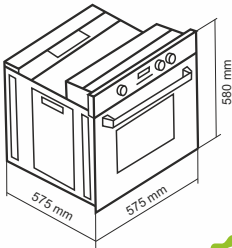

فر گاز و برق / اولین فر ولوم تاشو از جنس باکالیت

DF-672 Size: 59.5x59.5x58.5 cm

- دارای مشعل آلومینایز
- استاندارد اروپا و تکنولوژی کشور ترکیه
- جنس دستگیره آلومینیومی
- شیشه سکوریت مقاوم به حرارت
- دارای لعاب Self Clean برای قسمتهای دور از دسترس