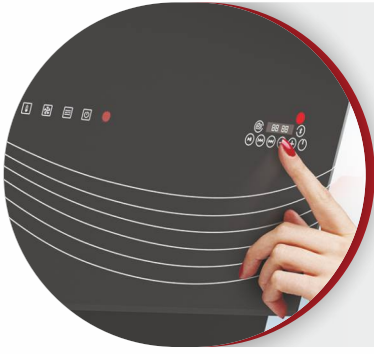

هود موتور دارای ترموگارد

HOOD

دارنده گواهینامه استاندارد مدیریت کیفیت از TUV آلمان (ISO 9001:2008) / دارای قدرت مکش ۷۰۰ تا ۹۰۰ CFM / دارای ۱۸ ماه ضمانت و ۱۲۱ ماه خدمات پس از فروش / دارای نشان استاندارد اجباری جمهوری اسلامی ایران / تأیید شده توسط استاندارد جمهوری اسلامی ایران / دارای ۲ عدد سنسور حساس به بو، دود، گاز و دما در اکثر هودها / دارای گواهینامه CE اروپا از TUV آلمان / دارای فیلتر آلومینیومی قابل شستشو / صدای موتور کمتر از ۶۰ دسی بل / دارای لامپ Smd / صفحه کلید لمسی و تایمر / دارای موتور فلزی بی صدا / مجهز به جک پنوماتیکی / مجهز به تایمر اتوماتیک / مجهز به ترموگارد جهت بالا بردن ایمنی و عمر موتور هود / دارای شیشه های مقاوم در برابر حرارت و ضربه (شیشه نشکن سکوریت شده) / مجهز به کنترل از راه دور (ریموت کنترل)

هود امیلو

2020

عملکرد هود با اشاره دست

تکنولوژی این هود که مجهز به سیستم اشاره دست منحصر به فرد جهت روشن و خاموش کردن هود است به شما کمک خواهد کرد تا هنگام آشپزی با دست چرب و آلوده نیاز به روشن کردن هود نداشته باشید.