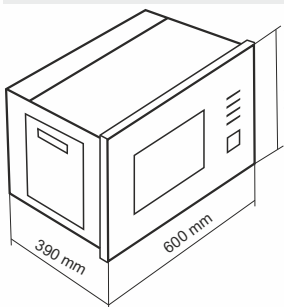

18
۱۸ ماه گارانتی

28
Liters

- ظرفیت ۲۸ لیتر
- دارای ۵ توان راه اندازی ماکروویو
- بدنه داخلی تمام استیل (۳۰۴)
- دارای نمایشگر ساعت / دارای میکروسوننج درب
- دارای صفحه لمسی / سیستم بازکننده درب با قفل فشاری
- دارای تایمر تنظیم زمان پخت
- دارای سیستم یخ زدایی براساس وزن و دما
- دارای برنامه پخت چند مرحله ای
- دارای سیستم پخت سریع
- مجهز به قفل کودک / دارای سینی شیشه ای و ریل گردان
- دارای سیگنال پایان پخت / دارای موتورگردان سینی
- دارای شیشه سفید
- دارای ۸ برنامه پخت اتوماتیک / قابلیت نصب به صورت توکار