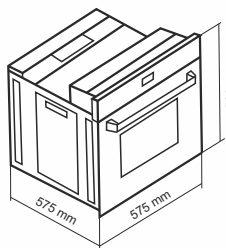

78
Liters

فر برقی / دارای عایق حرارتی از جنس الیاف سرامیک

DF-694 Ultra Size: 59.5x59.5x58.5 cm

- دارای ۱۳ برنامه پخت ترکیبی و نیمه اتومات و تاخیری
- سیستم افزایش سریع دمای داخل فر
- شیشه سکوریت مقاوم به حرارت / نظافت آسان / درب آسان باز شو
- پوشش دیواره های لعابی Easy to clean
- دارای لعاب Self Clean برای قسمتهای دور از دسترس
- بریان کردن، پخت معمولی و کباب کردن