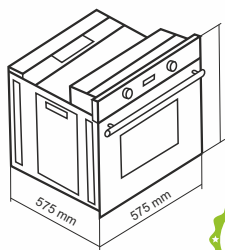

- درب شیشه ای ۲ جداره با خطوط چایی افقی منحصر به فرد
- شیشه سکوریت مقاوم به حرارت
- دارای فن هواکش اتومات
- دارای شلف استیک پزی و دستگیره شلف
- دارای لعاب Self Clean برای قسمتهای دور از دسترس
- بریان کردن، پخت معمولی و کباب کردن

18
۱۸ ماه گارانتی

- دارای ولوم های بزرگ با زیره فندار
- دارای قفل کودک
- دارای صفحه لمسی و تایمر دیجیتال
- دارای جوجه گردان
- دارای تایمر دیجیتال با قابلیت آلارم و قطع کردن زمان پخت
- دارای پخت نیمه اتوماتیک و تمام اتوماتیک و تاخیری
- دارای ۲ عدد سینی لعابی
- حجم فر ۷۸ لیتری
- نوع سیستم گرمایشی پایین: المنت برقی
- دارای ۸ برنامه پخت
- مجهز به سیستم بخ زدایی
- ترموستات جهت تنظیم دمای المنت های برقی
- ترموسویچ ایمنی خودکار
- استاندارد اروپا و تکنولوژی کشور ترکیه
- دستگیره آلومینیومی منحصر به فرد
- مجهز به کانوکشن (توزیع یکنواخت دما)
- نظافت آسان
- پوشش دیواره های لعابی Easy to clear