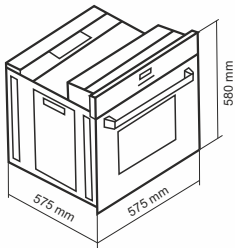

- دارای تایمر دیجیتالی تمام لمسی
- سیستم افزایش سریع دمای داخل فر
- نوع هشدار: افزایش، کاهش، قطع صدا
- استاندارد اروپا و تکنولوژی کشور ترکیه
- دارای ۱۱ نوع برنامه پخت نیمه اتوماتیک و پخت تاخیری
- شیشه سکوریت مقاوم به حرارت
- نظافت آسان / درب آسان باز شو
- دارای لعاب Self Clean برای قسمتهای دور از دسترس

۱۸ ماه گارانتی

- دارای سیستم افزایش سریع دمای داخل فر
- دارای ۱ موتور جوجه گردان
- دارای ریل تلسکوپی Hettich آلمان
- مجهز به سیستم یخ زدایی
- دارای ۲ سینی لعابی
- حجم فر ۷۸ لیتری / مجهز به چهار المنت با قابلیت تنوع در انتخاب
- دارای شلف استیک پزی و شلف دستگیره
- درب شیشه ای ۳ جداره / پوشش دیواره های لعابی Easy to clean
- ترموسویچ فن هواکش
- مجهز به کانوکشن (توزیع یکنواخت دما)
- دارای قفل کودک (صفحه لمسی)
- نوع سیستم گرمایشی پایین: برق
- نوع سیستم گرمایشی فوقانی: برق (شامل المنت دور و گریل)
- نوع سیستم گرمایشی پشت: برق
- ترموستات جهت تنظیم دمای المنت برقی
- بریان کردن، پخت معمولی و کباب کردن
- مجهز به ترموسویچ ایمنی خودکار / جنس دستگیره آلومینیومی
- دارای سنسور پخت گوشت Meat Prob، اطمینان از مغز پخت شدن

78
Liters

88.88

فر برقی / تایمر دیجیتالی تمام لمسی

DF-646 Size: 59.5x59.5x58.5 cm

- دارای ۴ المنت حرارتی (۱۱۰۰W، ۱۶۰۰W، ۱۱۰۰W، ۱۸۰۰W)
- بدنه بیرونی از جنس ورق گالوانیزه خودروبی

۱۸ ماه گارانتی