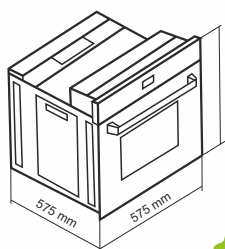

60
Liters

*

88.88

فر برقی / درب اتوماتیک بصورت لمسی و ریموت
DF-680 Size: 59.5x59.5x58.5 cm

- پوشش دیواره های لعابی Easy to clean
- دارای فن هواکش اتوماتیک
- دارای لعاب Self Clean برای قسمتهای دور از دسترس
- بریان کردن، پخت معمولی و کباب کردن