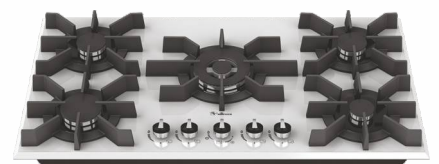

NEW

سرشعله Sabaf ایتالیا / دارای شبکه چدنی سه تیکه

DG-545

Size: 86x52 cm

سرشعله دوآل Sabaf ایتالیا / دارای شیشه شات ایتالیا (براق)

DG-550

Size: 92x52 cm

سرشعله دوآل Sabaf ایتالیا / دارای شیشه شات ایتالیا (براق)

DG-597

Size: 92x52 cm

سرشعله دوآل Sabaf ایتالیا / دارای شیشه شات ایتالیا (براق)

DG-550 Ultra

Size: 92x52 cm

BUILT-IN GAS STOVE SABAF

اجاق گازهای ساباف ایتالیا

تمامی قطعات Sabaf ایتالیا / مجهز به سیستم قطع گاز (قفل کودک)