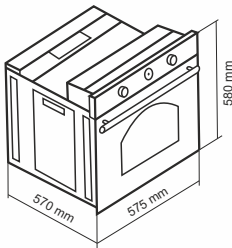

- شیشه سکوریت مقاوم به حرارت / نظافت آسان / درب آسان باز شو
- مجهز به کانوکشن (توزیع یکنواخت دما)
- پوشش دیواره های لعابی Easy to clean
- مجهز به چهار المنت با قابلیت تنوع در انتخاب
- دارای لعاب Self Clean برای قسمت‌های دور از دسترس
- دارای ولوم برنجی طرح کلاسیک

18
۱۸ ماه گارانتی

- دارای تایمر و ساعت آنالوگ (ساخت کشور فرانسه)
- دارای دو موتور جوجه گردان
- دارای ریل تلسکوپی Hettich آلمان
- مجهز به سیستم یخ زدایی
- دارای ۲ سینی لعابی
- حجم فر ۷۸ لیتری
- دارای شلف استیک پزی و شلف دستگیره
- درب شیشه ای ۲ جداره
- ترموسویچ فن هواکش / مجهز به سیستم پخت تاخیری
- نوع سیستم گرمایشی پایین: برق
- نوع سیستم گرمایشی فوقانی: برق (شامل المنت دور و گریل)
- نوع سیستم گرمایشی پشت: برق
- دارای ۸ نوع برنامه پخت نیمه اتوماتیک و تاخیری
- بریان کردن، پخت معمولی و کیاب کردن
- ترموستات جهت تنظیم دمای المنت برقی
- ترموسویچ ایمنی خودکار
- استاندارد اروپا و تکنولوژی کشور ترکیه
- دستگیره طرح کلاسیک با آبکاری طلائی

78
Liters

DF-655