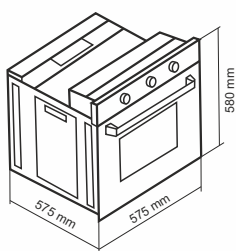

-
- 78 Liters
-
- A+
- 88.88

فر گاز و برق / دارای تایمر دیجیتال لمسی

DF-622 Size: 59.5x59.5x58.5 cm

- شیشه سکوریت مقاوم به حرارت
- نظافت آسان / درب آسان باز شو
- مجهز به ولوم سربی
- مجهز به ترموستات جهت تنظیم دمای المنت
- مجهز به میکروسویچ درب جهت ایمنی