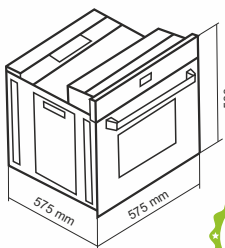

78
Liters

*

88.88

فر برقی / فریم استیل ضد لک (آنتی فینگر)
DF-692 Size: 59.5x59.5x58.5 cm

- دارای عایق حرارتی ایلاف سرامیکی
- شیشه سکوریت شده مقاوم به حرارت
- سیستم درب آسان باز شو
- دارای لعاب Self clean برای قسمت های دور از دسترس
- پوشش دیواره های لعابی Easy to clean