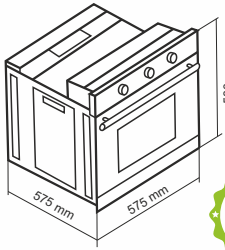

- دارای ولوم تاشو با روکش استیل
- شیشه سکوریت مقاوم به حرارت
- نظافت آسان / درب آسان باز شو
- مجهز به چهار المنت با قابلیت تنوع در انتخاب
- پوشش دیواره های لعابی Easy to clean
- دارای لعاب Self Clean برای قسمتهای دور از دسترس
- مجهز به سیستم بخ زدایی

18
۱۸ ماه گارانتی

دارای
ولوم تاشو

- دارای ۸ نوع برنامه پخت نیمه اتوماتیک
- مجهز به دستگیره آلومینیومی
- دارای ۱ موتور جوجه گردان
- دارای دو عدد سینی لعابی
- حجم فر ۷۸ لیتری
- دارای شلف استیک پزی و دستگیره شلف
- درب شیشه ای ۲ جداره
- ترموسویچ فن هواکش
- دارای تایمر مکانیکی
- مجهز به ترموستات جهت تنظیم دمای المنت برقی
- نوع سیستم گرمایشی پایین: برقی
- نوع سیستم گرمایشی فوقانی: برقی (شامل المنت دور و گریل)
- نوع سیستم گرمایشی پشت: برقی
- بریان کردن، پخت معمولی و کباب کردن
- مجهز به کانوکشن (توزیع یکنواخت دما)
- ترموسویچ ایمنی خودکار
- پخت نیمه اتوماتیک
- استاندارد اروپا و تکنولوژی کشور ترکیه