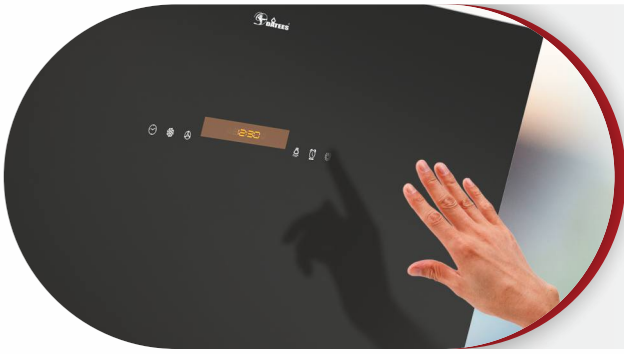

هود موتور دارای ترموگارد

HOOD

دارنده گواهینامه استاندارد مدیریت کیفیت از TUV آلمان (ISO 9001:2008) / دارای قدرت مکش ۷۰۰ تا ۹۰۰ CFM / دارای ۱۸ ماه ضمانت و ۱۲۱ ماه خدمات پس از فروش / دارای نشان استاندارد اجباری جمهوری اسلامی ایران / تأیید شده توسط استاندارد جمهوری اسلامی ایران / دارای ۲ عدد سنسور حساس به بو، دود، گاز و دما در اکثر هودها / دارای گواهینامه CE اروپا از TUV آلمان / دارای فیلتر آلومینیومی قابل شستشو / صدای موتور کمتر از ۶۰ دسی بل / دارای لامپ Smd / صفحه کلید لمسی و تایمر / دارای موتور فلزی بی صدا / مجهز به جک پنوماتیکی / مجهز به تایمر اتوماتیک / مجهز به ترموگارد جهت بالا بردن ایمنی و عمر موتور هود / دارای شیشه های مقاوم در برابر حرارت و ضربه (شیشه نشکن سکوریت شده) / مجهز به کنترل از راه دور (ریموت کنترل)

هود امیلو

2020

عملکرد هود با اشاره دست

تکنولوژی این هود که مجهز به سیستم اشاره دست منحصر به فرد جهت روشن و خاموش کردن هود است به شما کمک خواهد کرد تا هنگام آشپزی با دست چرب و آلوده نیاز به روشن کردن هود نداشته باشید.