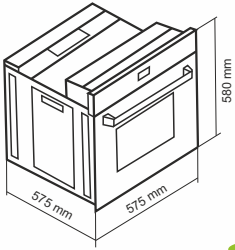

78
Liters

*

88.88

فر برقی / دو فن کانوکشن
DF-691 Size: 59.5x59.5x58.5 cm

- پوشش دیواره های لعابی Easy to clean
- جنس دستگیره شیشه ای مشکی
- دارای فن هواکش اتوماتیک
- دارای لعاب Self Clean برای قسمتهای دور از دسترس
- بریان کردن، پخت معمولی و کباب کردن