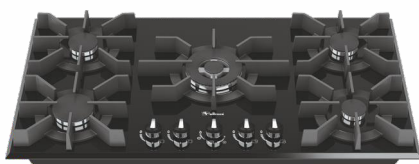

شعله وسط دو حالتی (Dual)

DG-525

Size: 92x52 cm

شعله کنار دو حالتی (Dual)

DG-526

Size: 92x52 cm

شعله وسط دو حالتی (Dual)

DG-595

Size: 92x52 cm

DATEES HOBBS WITH ITALIAN SABAF BURNERS AND SCHOTT GLASS

اجاق گازهای داتیس با سرشعله ساباف و شیشه شات ایتالیا

اولین دارنده استاندارد رضایت مندی مشتری از TÜV آلمان (ISO 10002:2006) در این صنعت / دارای ۲۴ ماه ضمانت و ۱۲۱ ماه خدمات پس از فروش در سراسر ایران / دارای ولوم سربی در بعضی از مدل‌ها / دارنده استاندارد مدیریت کیفیت از TÜV آلمان (ISO 9001:2015) / اولین دارنده استاندارد خدمات پس از فروش ایران در این صنعت / دارای شعله سردکن چدنی / دارای نشان استاندارد اجباری جمهوری اسلامی ایران / دارنده استاندارد CE اروپا از TÜV آلمان / قطعات مهم و ایمنی ساخت کشور اسپانیا (Orkli) و ایتالیا / کسب عنوان نمونه استانی در سال ۹۶ (Sabaf)

NEW

سرشعله Sabaf ایتالیا / دارای شبکه چدنی سه تیکه

DG-545

Size: 86x52 cm

سرشعله دوآل Sabaf ایتالیا / دارای شیشه شات ایتالیا (براق)

DG-550

Size: 92x52 cm

سرشعله دوآل Sabaf ایتالیا / دارای شیشه شات ایتالیا (براق)