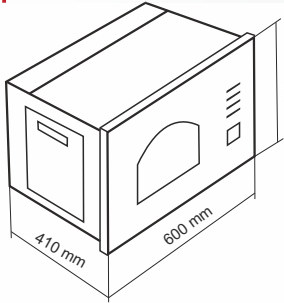

18
 ۱۸ ماه گارانتی

28
 Liters

- ظرفیت ۲۸ لیتر
- دارای ۵ توان راه اندازی ماکروویو
- بدنه داخلی تمام استیل (۳۰۴)
- دارای نمایشگر ساعت / دارای میکروسوننج درب
- دارای صفحه لمسی / سیستم بازکننده درب با قفل فشاری
- دارای تایمر تنظیم زمان پخت
- دارای سیستم یخ زدایی براساس وزن و دما
- دارای برنامه پخت چند مرحله ای
- دارای سیستم پخت سریع
- مجهز به قفل کودک / دارای سینی شیشه ای و ریل گردان
- دارای سیگنال پایان پخت / دارای موتورگردان سینی
- دارای شیشه سفید با طرح کلاسیک
- دارای ۸ برنامه پخت اتوماتیک / قابلیت نصب به صورت توکار