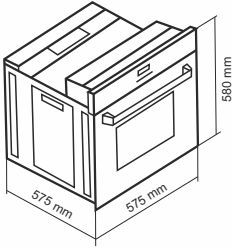

78
Liters

88.88

فر برقی / برنامه پخت به زبان فارسی

DF-695 Size: 59.5x59.5x58.5 cm

- دارای تایمر دیجیتالی تمام لمسی
- سیستم افزایش سریع دمای داخل فر
- نوع هشدار: افزایش، کاهش، قطع صدا
- استاندارد اروپا و تکنولوژی کشور ترکیه
- دارای ۱۱ نوع برنامه پخت نیمه اتوماتیک و پخت تاخیری
- شیشه سکوریت مقاوم به حرارت
- نظافت آسان / درب آسان باز شو / جنس دستگیره آلومینیومی
- دارای لعاب Self Clean برای قسمت‌های دور از دسترس