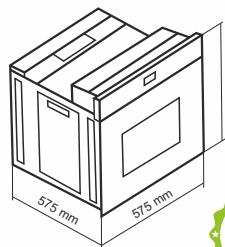

78
Liters

فا

*

88.88

فر برقی / برنامه پخت به زبان فارسی
DF-675 Size: 59.5x59.5x58.5 cm

- دارای ترموسویچ هوشمند و نمایشگر حرارتی
- دارای ۱۴ برنامه پخت نیمه اتوماتیک
- دارای ۶ برنامه پخت اتوماتیک
- شیشه سکوریت مقاوم به حرارت / نظافت آسان
- دارای لعاب Self Clean برای قسمتهای دور از دسترس
- بریان کردن، پخت معمولی و کباب کردن