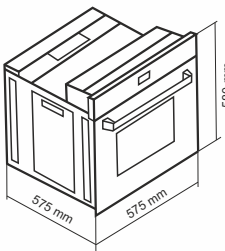

- نوع سیستم گرمایشی پشت: برقی
- نوع سیستم گرمایشی پایین: برقی
- نوع سیستم گرمایشی فوقانی: برقی شامل المنت دور و گریل
- دارای سیستم خنک کننده اتوماتیک مجهز به سنسور خودکار

18
۱۸ ماه گارانتی

- دارای سنسور پخت گوشت Meat Prob ، اطمینان از مغز پخت شدن
- مجهز به فن کانوکشن توزیع یکنواخت دما
- دارای سیستم درب آسان باز شو
- دارای جوجه گردان
- دارای دو عدد سینی لعابی
- بریان کردن، پخت معمولی، کباب کردن
- حجم فر ۷۸ لیتری
- دستگیره آلومینیومی آنودایز شده طوسی
- دارای شلف استیک پزی و دستگیره شلف و شلف روغن گیر
- دارای شیشه های رفلکس آبی سکوریت شده
- درب شیشه ای ۲ جداره
- ترموسویچ فن هواکش (عملکرد اتوماتیک)
- پوشش دیواره های لعابی Easy to clean
- دارای محافظ توربو فن (فن کانوکشن) از جنس لعاب Self Clean
- مجهز به سیستم بخ زدایی
- دارای صفحه کلید تمام لمسی به همراه نمایشگر دیجیتال
- دارای ۶ برنامه پخت اتوماتیک
- دارای ۱۴ نوع برنامه پخت نیمه اتوماتیک و پخت تاخیری