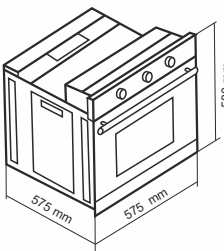

-
- 78**
Liters
-
-
-

فر برقی / ۸ نوع برنامه پخت نیمه اتوماتیک

DF-684 Size: 59.5x59.5x58.5 cm

- شیشه سکوریت مقاوم به حرارت / Ultra Clear
- نظافت آسان / درب آسان باز شو
- مجهز به چهار المنت با قابلیت تنوع در انتخاب
- مجهز به سیستم یخ زدایی
- پوشش دیواره های لعابی Easy to clean
- دارای لعاب Self Clean برای قسمتهای دور از دسترس