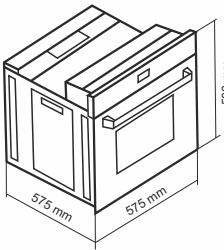

۱۸ ماه گارانتی

- مجهز به کانوکشن (توزیع یکنواخت دما)
- دارای قفل کودک
- دارای جوجه گردان
- دارای یک عدد سینی لعابی
- حجم فر ۷۸ لیتری
- نوع سیستم گرمایشی پایین: برق
- نوع سیستم گرمایشی فوقانی: برق (شامل ۲ المنت دور و گریل)
- نوع سیستم گرمایشی پشت: برق
- ترموستات جهت تنظیم دمای المنت های برقی
- پخت نیمه اتوماتیک و تاخیری
- دارای تایمر دیجیتال تمام لمسی
- سیستم افزایش سریع دمای داخل فر
- درب شیشه ای ۲ جداره
- شیشه سکوریت مقاوم به حرارت Ultra Clear
- نظافت آسان
- قابلیت باز شدن راحت شیشه های داخلی درب فر برای شستشوی آسان
- پوشش دیواره های لعاب Easy to clean
- دارای لعاب Self Clean برای قسمت های دور از دسترس

- **78**
  Liters

- **88.88**