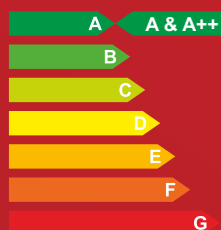

Grade A

Standard Iran