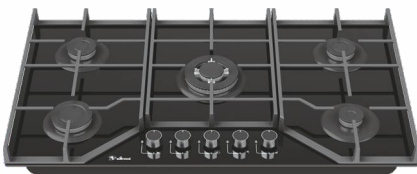

دارای گریل (شیکه) چدنی لعاب کاری شده (۳ تکه)

DG-576

Size: 92x52 cm