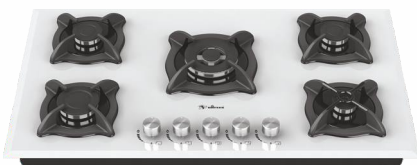

قطعات Sabaf ایتالیا / شیشه سفید

DG-512 Ultra

Size: 92x52 cm