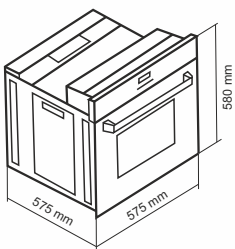

- دارای تایمر دیجیتالی تمام لمسی
- سیستم افزایش سریع دمای داخل فر
- نوع هشدار: افزایش، کاهش، قطع صدا
- استاندارد اروپا و تکنولوژی کشور ترکیه
- دارای ۱۱ نوع برنامه پخت نیمه اتوماتیک و پخت تاخیری
- شیشه سکوریت مقاوم به حرارت
- نظافت آسان / درب آسان باز شو
- دارای لعاب Self Clean برای قسمتهای دور از دسترس

۱۸ ماه گارانتی

- دارای سیستم افزایش سریع دمای داخل فر
- دارای ۱ موتور جوجه گردان
- دارای ریل تلسکوپی Hettich آلمان
- مجهز به سیستم یخ زدایی
- دارای ۲ سینی لعابی
- حجم فر ۷۸ لیتری / مجهز به چهار المنت با قابلیت تنوع در انتخاب
- دارای شلف استیک پزی و شلف دستگیره
- درب شیشه ای ۳ جداره / پوشش دیواره های لعابی Easy to clean
- ترموسویچ فن هواکش
- مجهز به کانوکشن (توزیع یکنواخت دما)
- دارای قفل کودک (صفحه لمسی)
- نوع سیستم گرمایشی پایین: برق
- نوع سیستم گرمایشی فوقانی: برق (شامل المنت دور و گریل)
- نوع سیستم گرمایشی پشت: برق
- ترموستات جهت تنظیم دمای المنت برقی
- بریان کردن، پخت معمولی و کباب کردن
- مجهز به ترموسویچ ایمنی خودکار / جنس دستگیره آلومینیومی
- دارای سنسور پخت گوشت Meat Prob، اطمینان از مغز پخت شدن

78
Liters

88.88

فر برقی / تایمر دیجیتالی تمام لمسی

DF-646 Size: 59.5x59.5x58.5 cm

- دارای ۴ المنت حرارتی (۱۱۰۰W، ۱۶۰۰W، ۱۱۰۰W، ۱۸۰۰W)
- بدنه بیرونی از جنس ورق گالوانیزه خودروبی

۱۸ ماه گارانتی