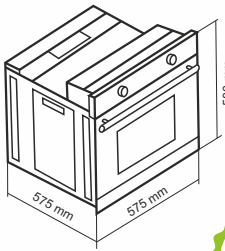

- نظافت آسان / درب آسان باز شو
- مجهز به چهار المنت با قابلیت تنوع در انتخاب
- مجهز به سیستم بخ زدایی
- پوشش دیواره های لعابی Easy to clean
- دارای لعاب Self Clean برای قسمتهای دور از دسترس

18
۱۸ ماه گارانتی

- دارای ۸ نوع برنامه پخت نیمه اتوماتیک
- دستگیره ی فلزی نقره ای
- دارای ۱ موتور جوجه گردان
- دارای ۱ سینی لعابی
- حجم فر ۷۸ لیتری
- دارای شلف استیک پزی و شلف دستگیره
- درب شیشه ای ۲ جداره
- ترموسویچ فن هواکش
- مجهز به ترموستات جهت تنظیم دمای المنت برقی
- نوع سیستم گرمایشی پایین: برقی
- نوع سیستم گرمایشی فوقانی: برقی (شامل المنت دور و گریل)
- نوع سیستم گرمایشی پشت: برقی
- بریان کردن، پخت معمولی و کباب کردن
- مجهز به کانوکشن (توزیع یکنواخت دما)
- ترموسویچ ایمنی خودکار / پخت نیمه اتوماتیک
- استاندارد اروپا و تکنولوژی کشور ترکیه
- دارای ولوم باکالیت
- شیشه سکوریت مقاوم به حرارت