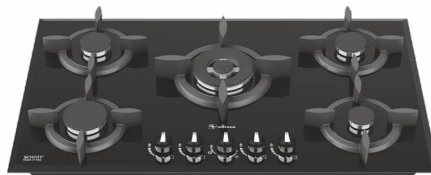

Size: 92x52 cm

DATEES HOBBS WITH ITALIAN SABAF BURNERS AND SCHOTT GLASS

اجاق گازهای داتیس با سرشعله ساباف و شیشه شات ایتالیا

اولین دارنده استاندارد رضایت مندی مشتری از TÜV آلمان (ISO 10002:2006) در این صنعت / دارای ۲۴ ماه ضمانت و ۱۲۱ ماه خدمات پس از فروش در سراسر ایران / دارای ولوم سربی در بعضی از مدل‌ها / دارنده استاندارد مدیریت کیفیت از TÜV آلمان (ISO 9001:2015) / اولین دارنده استاندارد خدمات پس از فروش ایران در این صنعت / دارای شعله سردکن چدنی / دارای نشان استاندارد اجباری جمهوری اسلامی ایران / دارنده استاندارد CE اروپا از TÜV آلمان / قطعات مهم و ایمنی ساخت کشور اسپانیا (Orkli) و ایتالیا / کسب عنوان نمونه استانی در سال ۹۶ (Sabaf)

NEW

سرشعله Sabaf ایتالیا / دارای شبکه چدنی سه تیکه

DG-545

Size: 86x52 cm

سرشعله دوآل Sabaf ایتالیا / دارای شیشه شات ایتالیا (براق)

DG-550

Size: 92x52 cm

سرشعله دوآل Sabaf ایتالیا / دارای شیشه شات ایتالیا (براق)

DG-597

Size: 92x52 cm

سرشعله دوآل Sabaf ایتالیا / دارای شیشه شات ایتالیا (براق)

DG-550 Ultra

Size: 92x52 cm

BUILT-IN GAS STOVE SABAF

اجاق گازهای ساباف ایتالیا

تمامی قطعات Sabaf ایتالیا / مجهز به سیستم قطع گاز (قفل کودک)