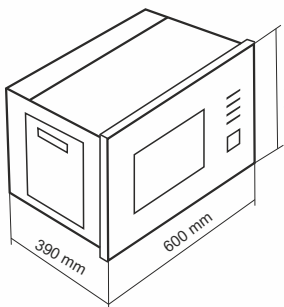

18
۱۸ ماه گارانتی

28
Liters

- ظرفیت ۲۸ لیتر
- دارای ۵ توان راه اندازی ماکروویو
- بدنه داخلی تمام استیل (۳۰۴)
- دارای نمایشگر ساعت / دارای میکروسوننج درب
- دارای صفحه لمسی / سیستم بازکننده درب با قفل فشاری
- دارای تایمر تنظیم زمان پخت
- دارای سیستم یخ زدایی براساس وزن و دما
- دارای برنامه پخت چند مرحله ای
- دارای سیستم پخت سریع
- مجهز به قفل کودک / دارای سینی شیشه ای و ریل گردان
- دارای سیگنال پایان پخت / دارای موتورگردان سینی
- دارای شیشه مشکی
- دارای ۸ برنامه پخت اتوماتیک / قابلیت نصب به صورت توکار