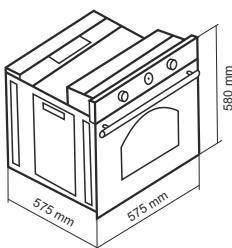

78
Liters

DF-655

فر برقی / دارای ۲ موتور جوجه گردان

DF-655 Size: 59.5x59.5x58.5 cm

- شیشه سکوریت مقاوم به حرارت / نظافت آسان / درب آسان باز شو
- مجهز به کانوکشن (توزیع یکنواخت دما)
- پوشش دیواره های لعابی Easy to clean
- مجهز به چهار المنت با قابلیت تنوع در انتخاب
- دارای لعاب Self Clean برای قسمت‌های دور از دسترس
- دارای ولوم برنجی طرح کلاسیک