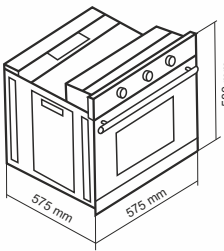

۱۸ ماه گارانتی

- دارای ۸ نوع برنامه پخت نیمه اتوماتیک
- دستگیره ی فلزی نقره ای
- دارای ۱ موتور جوجه گردان
- دارای ۱ سینی لعابی
- حجم فر ۷۸ لیتری
- دارای شلف استیک پزی و شلف دستگیره
- درب شیشه ای ۲ جداره
- ترموسویچ فن هواکش
- دارای تایمر مکانیکی
- مجهز به ترموستات جهت تنظیم دمای المنت برقی
- نوع سیستم گرمایشی پایین: برق
- نوع سیستم گرمایشی فوقانی: برق (شامل المنت دور و گریل)
- نوع سیستم گرمایشی پشت: برق
- بریان کردن، پخت معمولی و کباب کردن
- مجهز به کانوکشن (توزیع یکنواخت دما)
- ترموسویچ ایمنی خودکار / پخت نیمه اتوماتیک
- استاندارد اروپا و تکنولوژی کشور ترکیه
- دارای ولوم باکالیت

- **78**
  Liters