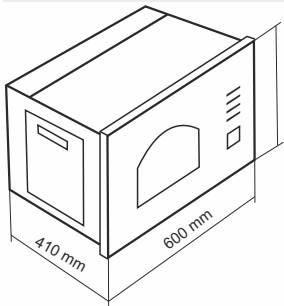

18
 ۱۸ ماه گارانتی

28
 Liters

- ظرفیت ۲۸ لیتر
- دارای ۵ توان راه اندازی ماکروویو
- بدنه داخلی تمام استیل (۳۰۴)
- دارای نمایشگر ساعت / دارای میکروسوننج درب
- دارای صفحه لمسی / سیستم بازکننده درب با قفل فشاری
- دارای تایمر تنظیم زمان پخت
- دارای سیستم یخ زدایی براساس وزن و دما
- دارای برنامه پخت چند مرحله ای
- دارای سیستم پخت سریع
- مجهز به قفل کودک / دارای سینی شیشه ای و ریل گردان
- دارای سیگنال پایان پخت / دارای موتورگردان سینی
- دارای شیشه سفید با طرح کلاسیک
- دارای ۸ برنامه پخت اتوماتیک / قابلیت نصب به صورت توکار