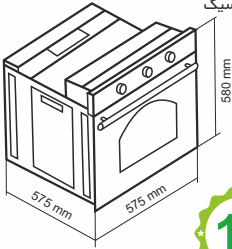

- استاندارد اروپا و تکنولوژی کشور ترکیه
- دستگیره طرح کلاسیک با آبرگری طلایی
- نظافت آسان / درب آسان باز شو
- مجهز به میکروسویچ درب جهت ایمنی
- مجهز به ترموستات جهت تنظیم دمای المنت
- بوبین شیر Orkli اسپانیا
- دارای ولوم برنجی طرح کلاسیک

18
۱۸ ماه گارانتی

- دارای ولوم ها و دستگیره و طرح کلاسیک منحصر بفرد
- دارای ۱ موتور جوجه گردان
- دارای ۲ سینی لعابی
- حجم فر ۷۸ لیتری
- دارای شلف استیک پزی و شلف دستگیره
- درب شیشه ای ۲ جداره
- ترموسویچ فن هواکش / پوشش دیواره های لعابی Easy to clean
- دارای سنسور فن هواکش
- سطح انرژی A
- نوع سیستم گرمایشی پایین: گاز
- نوع سیستم گرمایشی فوقانی: برق
- سیستم جرقه زنی اتوماتیک / شیشه سکوریت مقاوم به حرارت
- دارای شیر ترموستاتیک
- بریان کردن، پخت معمولی و کباب کردن
- دارای تایمر مکانیکی / دارای فن هواکش اتومات
- ترموسویچ ایمنی خودکار
- نوع گاز مصرفی: گاز شهری / LPG
- دارای مشعل گریل آلومینایز