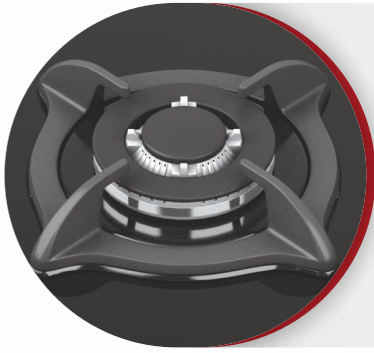

قطعات Sabaf ایتالیا / استیل با ضخامت ۰/۸ میلیمتر

DS-533

Size: 89x51 cm

قطعات Sabaf ایتالیا / استیل با ضخامت ۰/۸ میلیمتر

DS-529

Size: 89.5x51 cm

BUILT-IN GAS STOVE

اجاق گازهای داتیس