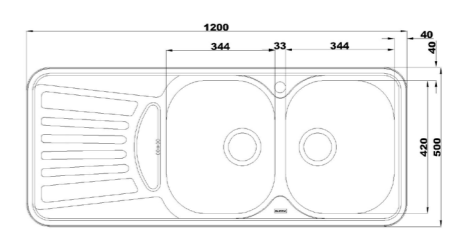

- عمق لگن: ۱۷۵ میلی‌متر
- آب بندی: دارد
- جنس مواد: استنلس استیل ۱۸/۱۰
- ضخامت ورق سینک: ۰/۸ میلی‌متر
- عایق صدا: دارد
- ظرفیت (لیتر): ۳۹
- جهت سینک: راست و چپ
- ضمانت: ۱۰ سال

۷۲۶

سایز: ۱۲۰ x ۵۲ cm

- عمق لگن: ۲۰۵ میلی‌متر
- آب بندی: دارد
- جنس مواد: استنلس استیل ۱۸/۱۰
- ضخامت ورق سینک: ۰/۸ میلی‌متر
- عایق صدا: دارد
- ظرفیت (لیتر): ۵۶
- جهت سینک: راست و چپ
- ضمانت: ۱۰ سال

۶۲۸

سایز: ۸۰ x ۵۰ cm

- عمق لگن: ۱۷۵ میلی‌متر
- آب بندی: دارد
- جنس مواد: استنلس استیل ۱۸/۱۰
- ضخامت ورق سینک: ۰/۸ میلی‌متر
- عایق صدا: دارد
- ظرفیت (لیتر): ۴۲
- جهت سینک: وسط
- ضمانت: ۱۰ سال

۷۲۵

سایز: ۱۲۰ x ۵۰ cm

- عمق لگن: ۲۰۵ میلی‌متر
- آب بندی: دارد
- جنس مواد: استنلس استیل ۱۸/۱۰
- ضخامت ورق سینک: ۰/۸ میلی‌متر
- عایق صدا: دارد
- ظرفیت (لیتر): ۵۰
- جهت سینک: راست و چپ
- ضمانت: ۱۰ سال

۶۰۵

سایز: ۶۳ x ۵۰ cm

- عمق لگن: ۱۷۵ میلی‌متر
- آب بندی: دارد
- جنس مواد: استنلس استیل ۱۸/۱۰
- ضخامت ورق سینک: ۰/۸ میلی‌متر
- عایق صدا: دارد
- ظرفیت (لیتر): ۲۶
- جهت سینک: راست و چپ
- ضمانت: ۱۰ سال

۶۱۰

سایز: ۱۰۰ x ۵۱ cm

- عمق لگن: ۱۷۵ میلی‌متر
- آب بندی: دارد
- جنس مواد: استنلس استیل ۱۸/۱۰
- ضخامت ورق سینک: ۰/۸ میلی‌متر
- عایق صدا: دارد
- ظرفیت (لیتر): ۳۹
- جهت سینک: راست و چپ
- ضمانت: ۱۰ سال

۶۱۱

سایز: ۱۰۰ x ۵۱ cm