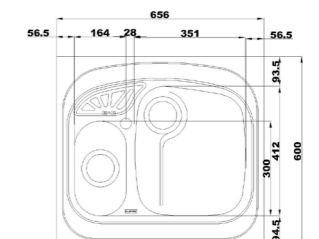

- عمق لگن: ۱۷۵ میلی‌متر
- جنس مواد: استنلس استیل ۱۸/۱۰
- ضخامت ورق سینک: ۰/۸ میلی‌متر
- عایق صدا: دارد
- ظرفیت (لیتر): ۲۶
- جهت سینک: راست و چپ
- ضمانت: ۱۰ سال

۶۱۰/۵۰

سایز: ۱۰۰ x ۵۰ cm

- عمق لگن: ۱۷۵ میلی‌متر
- جنس مواد: استنلس استیل ۱۸/۱۰
- ضخامت ورق سینک: ۰/۸ میلی‌متر
- عایق صدا: دارد
- ظرفیت (لیتر): ۲۳
- جهت سینک: راست و چپ
- ضمانت: ۱۰ سال

۲۷۰/۵۰

سایز: ۱۲۰ x ۵۰ cm

- عمق لگن: ۱۳۵ میلی‌متر
- جنس مواد: استنلس استیل ۱۸/۱۰
- ضخامت ورق سینک: ۰/۷ میلی‌متر
- عایق صدا: دارد
- ظرفیت (لیتر): ۲۸
- جهت سینک: راست و چپ
- ضمانت: ۱۰ سال

۲۷۰/۶۰

سایز: ۱۲۰ x ۶۰ cm

- عمق لگن: ۱۳۵ میلی‌متر
- جنس مواد: استنلس استیل ۱۸/۱۰
- ضخامت ورق سینک: ۰/۷ میلی‌متر
- عایق صدا: دارد
- ظرفیت (لیتر): ۲۸
- جهت سینک: راست و چپ
- ضمانت: ۱۰ سال

۶۰۵/۶۰

سایز: ۶۵/۶ x ۶۰ cm

- عمق لگن: ۱۷۵ میلی‌متر
- جنس مواد: استنلس استیل ۱۸/۱۰
- ضخامت ورق سینک: ۰/۸ میلی‌متر
- عایق صدا: دارد
- ظرفیت (لیتر): ۲۶
- جهت سینک: راست و چپ
- ضمانت: ۱۰ سال

۲۱۷/۶۰

سایز: ۱۲۰ x ۶۰ cm

- عمق لگن: ۱۵۰ میلی‌متر
- جنس مواد: استنلس استیل ۱۸/۱۰
- ضخامت ورق سینک: ۰/۷ میلی‌متر
- عایق صدا: دارد
- ظرفیت (لیتر): ۳۰
- جهت سینک: راست و چپ
- ضمانت: ۱۰ سال

۲۱۸/۶۰

سایز: ۱۲۰ x ۶۰ cm