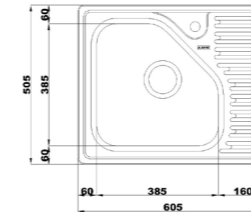

- عمق لگن: ۱۸۰ میلی‌متر
- آب بندی: دارد
- جنس مواد: استنلس استیل ۱۸/۱۰
- ضخامت ورق سینک: ۰/۸ میلی‌متر
- عایق صدا: دارد
- ظرفیت (لیتر): ۴۵
- جهت سینک: راست و چپ
- ضمانت: ۱۰ سال

۸۱۶

سایز: ۱۲۰ x ۵۲ cm

- عمق لگن: ۱۸۰ میلی‌متر
- آب بندی: دارد
- جنس مواد: استنلس استیل ۱۸/۱۰
- ضخامت ورق سینک: ۰/۸ میلی‌متر
- عایق صدا: دارد
- ظرفیت (لیتر): ۴۵
- جهت سینک: راست و چپ
- ضمانت: ۱۰ سال

۷۶۳

سایز: ۱۱۶ x ۵۲ cm

- عمق لگن: ۲۰۵ میلی‌متر
- آب بندی: دارد
- جنس مواد: استنلس استیل ۱۸/۱۰
- ضخامت ورق سینک: ۰/۸ میلی‌متر
- عایق صدا: دارد
- ظرفیت (لیتر): ۵۶
- جهت سینک: راست و چپ
- ضمانت: ۱۰ سال

۷۶۴

سایز: ۱۱۶ x ۵۲ cm

- عمق لگن: ۲۰۵ میلی‌متر
- آب بندی: دارد
- جنس مواد: استنلس استیل ۱۸/۱۰
- ضخامت ورق سینک: ۰/۸ میلی‌متر
- عایق صدا: دارد
- ظرفیت (لیتر): ۵۶
- جهت سینک: راست و چپ
- ضمانت: ۱۰ سال

۸۱۰

سایز: ۶۰ x ۵۰ cm

- عمق لگن: ۱۶۵ میلی‌متر
- آب بندی: دارد
- جنس مواد: استنلس استیل ۱۸/۱۰
- ضخامت ورق سینک: ۰/۸ میلی‌متر
- عایق صدا: دارد
- ظرفیت (لیتر): ۱۹
- جهت سینک: وسط
- ضمانت: ۱۰ سال

۸۱۲

سایز: ۱۰۰ x ۵۲ cm

- عمق لگن: ۱۸۰ میلی‌متر
- آب بندی: دارد
- جنس مواد: استنلس استیل ۱۸/۱۰
- ضخامت ورق سینک: ۰/۸ میلی‌متر
- عایق صدا: دارد
- ظرفیت (لیتر): ۴۵
- جهت سینک: راست و چپ
- ضمانت: ۱۰ سال

۷۶۲

سایز: ۱۱۶ x ۵۲ cm