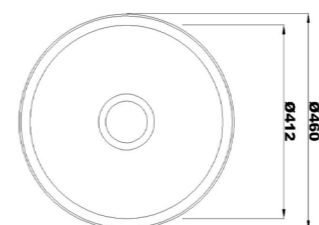

۲۰۰

سایز: ۱۰۰ x ۵۲ cm

- عمق لگن: ۱۳۵ میلی‌متر
- آب بندی: دارد
- جنس مواد: استنلس استیل ۱۸/۱۰
- ضخامت ورق سینک: ۰/۷ میلی‌متر
- عایق صدا: دارد
- ظرفیت (لیتر): ۲۸
- جهت سینک: راست و چپ
- ضمانت: ۱۰ سال

۲۱۴

سایز: ۱۲۰ x ۵۲ cm

- عمق لگن: ۱۷۰ میلی‌متر
- آب بندی: دارد
- جنس مواد: استنلس استیل ۱۸/۱۰
- ضخامت ورق سینک: ۰/۷ میلی‌متر
- عایق صدا: دارد
- ظرفیت (لیتر): ۴۱
- جهت سینک: راست و چپ
- ضمانت: ۱۰ سال

۱۷۰

سایز: Ø۴۶ cm

- عمق لگن: ۲۱۵ میلی‌متر
- آب بندی: دارد
- جنس مواد: استنلس استیل ۱۸/۱۰
- ضخامت ورق سینک: ۰/۸ میلی‌متر
- عایق صدا: دارد
- ظرفیت (لیتر): ۲۶
- جهت سینک: وسط
- ضمانت: ۱۰ سال