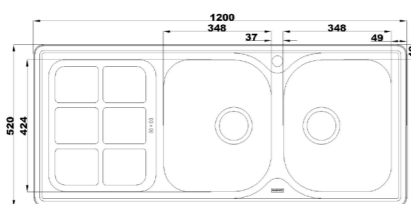

۵۴۰

سایز: ۸۳ x ۸۳ cm

- عمق لگن: ۲۰۵ میلی‌متر
- آب بندی: دارد
- جنس مواد: استنلس استیل ۱۸/۱۰
- ضخامت ورق سینک: ۰/۸ میلی‌متر
- عایق صدا: دارد
- ظرفیت (لیتر): ۵۰
- جهت سینک: وسط
- ضمانت: ۱۰ سال

۶۰۸

سایز: ۸۰ x ۵۰ cm

۲۱۸

سایز: ۱۲۰ × ۵۰ cm

- عمق لگن: ۱۵۰ میلی‌متر
- آب بندی: دارد
- جنس مواد: استنلس استیل ۱۸/۱۰
- ضخامت ورق سینک: ۰/۷ میلی‌متر
- عایق صدا: دارد
- ظرفیت (لیتر): ۳۰
- جهت سینک: راست و چپ
- ضمانت: ۱۰ سال

۲۱۹

سایز: ۱۱۶ × ۵۱ cm

- عمق لگن: ۱۳۵ میلی‌متر
- آب بندی: دارد
- جنس مواد: استنلس استیل ۱۸/۱۰
- ضخامت ورق سینک: ۰/۷ میلی‌متر
- عایق صدا: دارد
- ظرفیت (لیتر): ۲۸
- جهت سینک: راست و چپ
- ضمانت: ۱۰ سال

۵۱۰

سایز: ۹۸/۲ × ۵۰ cm

- عمق لگن: ۲۰۵ میلی‌متر
- آب بندی: دارد
- جنس مواد: استنلس استیل ۱۸/۱۰
- ضخامت ورق سینک: ۰/۸ میلی‌متر
- عایق صدا: دارد
- ظرفیت (لیتر): ۳۰
- جهت سینک: راست و چپ
- ضمانت: ۱۰ سال

۲۱۵

سایز: ۱۲۰ × ۵۲ cm

- عمق لگن: ۱۷۰ میلی‌متر
- آب بندی: دارد
- جنس مواد: استنلس استیل ۱۸/۱۰
- ضخامت ورق سینک: ۰/۷ میلی‌متر
- عایق صدا: دارد
- ظرفیت (لیتر): ۴۱
- جهت سینک: راست و چپ
- ضمانت: ۱۰ سال

۲۱۶

سایز: ۱۲۰ × ۵۰ cm