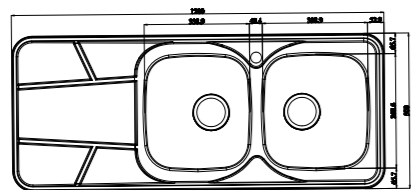

۵۴۰

سایز: ۸۳ x ۸۳ cm

- عمق لگن: ۲۰۵ میلی‌متر
- آب بندی: دارد
- جنس مواد: استنلس استیل ۱۸/۱۰
- ضخامت ورق سینک: ۰/۸ میلی‌متر
- عایق صدا: دارد
- ظرفیت (لیتر): ۵۰
- جهت سینک: وسط
- ضمانت: ۱۰ سال

۶۰۸

سایز: ۸۰ x ۵۰ cm

- عمق لگن: ۱۷۵ میلی‌متر
- آب بندی: دارد
- جنس مواد: استنلس استیل ۱۸/۱۰
- ضخامت ورق سینک: ۰/۸ میلی‌متر
- عایق صدا: دارد
- ظرفیت (لیتر): ۲۶
- جهت سینک: راست و چپ
- ضمانت: ۱۰ سال

۲۱۷

سایز: ۱۲۰ × ۵۰ cm

- عمق لگن: ۱۵۰ میلی‌متر
- آب بندی: دارد
- جنس مواد: استنلس استیل ۱۸/۱۰
- ضخامت ورق سینک: ۰/۷ میلی‌متر
- عایق صدا: دارد
- ظرفیت (لیتر): ۳۰
- جهت سینک: راست و چپ
- ضمانت: ۱۰ سال

۲۱۸

سایز: ۱۲۰ × ۵۰ cm

- عمق لگن: ۱۵۰ میلی‌متر
- آب بندی: دارد
- جنس مواد: استنلس استیل ۱۸/۱۰
- ضخامت ورق سینک: ۰/۷ میلی‌متر
- عایق صدا: دارد
- ظرفیت (لیتر): ۳۰
- جهت سینک: راست و چپ
- ضمانت: ۱۰ سال

۲۱۹

سایز: ۱۱۶ × ۵۱ cm

- عمق لگن: ۱۳۵ میلی‌متر
- آب بندی: دارد
- جنس مواد: استنلس استیل ۱۸/۱۰
- ضخامت ورق سینک: ۰/۷ میلی‌متر
- عایق صدا: دارد
- ظرفیت (لیتر): ۲۸
- جهت سینک: راست و چپ
- ضمانت: ۱۰ سال

۵۱۰

سایز: ۹۸/۲ × ۵۰ cm

- عمق لگن: ۲۰۵ میلی‌متر
- آب بندی: دارد
- جنس مواد: استنلس استیل ۱۸/۱۰
- ضخامت ورق سینک: ۰/۸ میلی‌متر
- عایق صدا: دارد
- ظرفیت (لیتر): ۳۰
- جهت سینک: راست و چپ
- ضمانت: ۱۰ سال