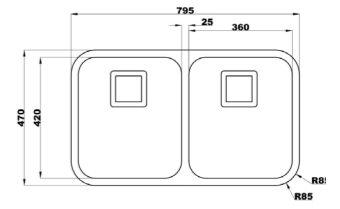

۸۱۶/۶۰

سایز: ۱۲۰ X ۶۰ CM

- عمق لگن: ۱۸۰ میلی‌متر
- جنس مواد: استنلس استیل ۱۸/۱۰
- ضخامت ورق سینک: ۰/۸ میلی‌متر
- عایق صدا: دارد
- ظرفیت (لیتر): ۴۵
- جهت سینک: راست و چپ
- ضمانت: ۱۰ سال

۹۳۰ زیرکابینتی

سایز: ۴۱ X ۴۷ CM

- عمق لگن: ۲۰۵ میلی‌متر
- جنس مواد: استنلس استیل ۱۸/۱۰
- ضخامت ورق سینک: ۰/۸ میلی‌متر
- عایق صدا: دارد
- ظرفیت (لیتر): ۲۸
- جهت سینک: وسط
- ضمانت: ۱۰ سال

۹۳۵ زیرکابینتی

سایز: ۷۹/۵ X ۴۷ CM

- عمق لگن: ۲۰۵ میلی‌متر
- جنس مواد: استنلس استیل ۱۸/۱۰
- ضخامت ورق سینک: ۰/۸ میلی‌متر
- عایق صدا: دارد
- ظرفیت (لیتر): ۵۶
- جهت سینک: وسط
- ضمانت: ۱۰ سال

۸۱۳/۶۰

سایز: ۱۰۰ X ۶۰ CM

- عمق لگن: ۱۸۰ میلی‌متر
- جنس مواد: استنلس استیل ۱۸/۱۰
- ضخامت ورق سینک: ۰/۸ میلی‌متر
- عایق صدا: دارد
- ظرفیت (لیتر): ۴۵
- جهت سینک: راست و چپ
- ضمانت: ۱۰ سال

۸۱۴/۶۰

سایز: ۱۲۰ X ۶۰ CM

- عمق لگن: ۱۸۰ میلی‌متر
- جنس مواد: استنلس استیل ۱۸/۱۰
- ضخامت ورق سینک: ۰/۸ میلی‌متر
- عایق صدا: دارد
- ظرفیت (لیتر): ۴۵
- جهت سینک: راست و چپ
- ضمانت: ۱۰ سال

۷۶۲/۶۰

سایز: ۱۲۰ x ۶۰ cm

- عمق لگن: ۲۰۵ میلی‌متر
- جنس مواد: استنلس استیل ۱۸/۱۰
- ضخامت ورق سینک: ۰/۸ میلی‌متر
- عایق صدا: دارد
- ظرفیت (لیتر): ۵۶
- جهت سینک: راست و چپ
- ضمانت: ۱۰ سال