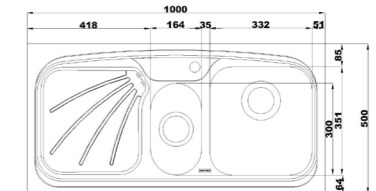

۵۳۰/۶۰

سایز: ۱۴۰ x ۶۰ cm

- عمق لگن: ۲۰۵ میلی‌متر
- جنس مواد: استنلس استیل ۱۸/۱۰
- ضخامت ورق سینک: ۰/۸ میلی‌متر
- عایق صدا: دارد
- ظرفیت (لیتر): ۵۵
- جهت سینک: راست و چپ
- ضمانت: ۱۰ سال

۶۰۸/۶۰

سایز: ۸۰ x ۶۰ cm

- عمق لگن: ۱۷۵ میلی‌متر
- جنس مواد: استنلس استیل ۱۸/۱۰
- ضخامت ورق سینک: ۰/۸ میلی‌متر
- عایق صدا: دارد
- ظرفیت (لیتر): ۲۶
- جهت سینک: راست و چپ
- ضمانت: ۱۰ سال

۶۱۰/۵۰

سایز: ۱۰۰ x ۵۰ cm

- عمق لگن: ۱۷۵ میلی‌متر
- جنس مواد: استنلس استیل ۱۸/۱۰
- ضخامت ورق سینک: ۰/۸ میلی‌متر
- عایق صدا: دارد
- ظرفیت (لیتر): ۲۳
- جهت سینک: راست و چپ
- ضمانت: ۱۰ سال

۲۷۰/۵۰

سایز: ۱۲۰ x ۵۰ cm

- عمق لگن: ۱۳۵ میلی‌متر
- جنس مواد: استنلس استیل ۱۸/۱۰
- ضخامت ورق سینک: ۰/۷ میلی‌متر
- عایق صدا: دارد
- ظرفیت (لیتر): ۲۸
- جهت سینک: راست و چپ
- ضمانت: ۱۰ سال

۲۷۰/۶۰

سایز: ۱۲۰ x ۶۰ cm

- عمق لگن: ۱۳۵ میلی‌متر
- جنس مواد: استنلس استیل ۱۸/۱۰
- ضخامت ورق سینک: ۰/۷ میلی‌متر
- عایق صدا: دارد
- ظرفیت (لیتر): ۲۸
- جهت سینک: راست و چپ
- ضمانت: ۱۰ سال

۶۰۵/۶۰

سایز: ۶۵/۶ x ۶۰ cm

- عمق لگن: ۱۷۵ میلی‌متر
- جنس مواد: استنلس استیل ۱۸/۱۰
- ضخامت ورق سینک: ۰/۸ میلی‌متر
- عایق صدا: دارد
- ظرفیت (لیتر): ۲۶
- جهت سینک: راست و چپ
- ضمانت: ۱۰ سال