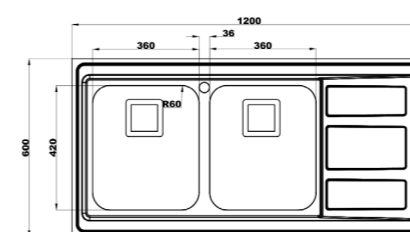

- عمق لگن: ۱۸۰ میلی‌متر
- جنس مواد: استنلس استیل ۱۸/۱۰
- ضخامت ورق سینک: ۰/۸ میلی‌متر
- عایق صدا: دارد
- ظرفیت (لیتر): ۴۵
- جهت سینک: راست و چپ
- ضمانت: ۱۰ سال

۷۶۲/۶۰

سایز: ۱۲۰ x ۶۰ cm

- عمق لگن: ۲۰۵ میلی‌متر
- جنس مواد: استنلس استیل ۱۸/۱۰
- ضخامت ورق سینک: ۰/۸ میلی‌متر
- عایق صدا: دارد
- ظرفیت (لیتر): ۵۶
- جهت سینک: راست و چپ
- ضمانت: ۱۰ سال

۷۶۳/۶۰

سایز: ۱۲۰ x ۶۰ cm

- عمق لگن: ۲۰۵ میلی‌متر
- جنس مواد: استنلس استیل ۱۸/۱۰
- ضخامت ورق سینک: ۰/۸ میلی‌متر
- عایق صدا: دارد
- ظرفیت (لیتر): ۵۶
- جهت سینک: راست و چپ
- ضمانت: ۱۰ سال

۷۶۵/۶۰

سایز: ۱۲۰ x ۶۰ cm

- عمق لگن: ۲۰۵ میلی‌متر
- جنس مواد: استنلس استیل ۱۸/۱۰
- ضخامت ورق سینک: ۰/۸ میلی‌متر
- عایق صدا: دارد
- ظرفیت (لیتر): ۵۶
- جهت سینک: راست و چپ
- ضمانت: ۱۰ سال

۸۱۲/۶۰

سایز: ۱۰۰ x ۶۰ cm

- عمق لگن: ۱۸۰ میلی‌متر
- جنس مواد: استنلس استیل ۱۸/۱۰
- ضخامت ورق سینک: ۰/۸ میلی‌متر
- عایق صدا: دارد
- ظرفیت (لیتر): ۴۵
- جهت سینک: راست و چپ
- ضمانت: ۱۰ سال

۷۶۱/۶۰

سایز: ۱۲۰ x ۶۰ cm

- عمق لگن: ۲۰۵ میلی‌متر
- جنس مواد: استنلس استیل ۱۸/۱۰
- ضخامت ورق سینک: ۰/۸ میلی‌متر
- عایق صدا: دارد
- ظرفیت (لیتر): ۵۶
- جهت سینک: راست و چپ
- ضمانت: ۱۰ سال

۷۶۴/۶۰

سایز: ۱۲۰ x ۶۰ cm