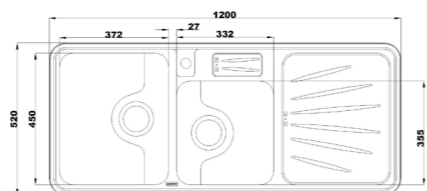

کریستال سفید Crystal white

سایز: ۱۲۳ x ۵۳ cm

- عمق لگن: ۱۸۰ میلی‌متر
- آب بندی: دارد
- جنس مواد: استنلس استیل ۱۸/۱۰ و شیشه ۸ میلی‌متر
- ضخامت ورق سینک: ۰/۸ میلی‌متر
- عایق صدا: دارد
- ظرفیت (لیتر): ۴۵
- جهت سینک: راست و چپ
- ضمانت: ۱۰ سال

۸۱۳

سایز: ۱۰۰ x ۵۲ cm

- عمق لگن: ۱۸۰ میلی‌متر
- آب بندی: دارد
- جنس مواد: استنلس استیل ۱۸/۱۰
- ضخامت ورق سینک: ۰/۸ میلی‌متر
- عایق صدا: دارد
- ظرفیت (لیتر): ۴۵
- جهت سینک: راست و چپ
- ضمانت: ۱۰ سال

۸۱۴

سایز: ۱۲۰ x ۵۲ cm

- عمق لگن: ۱۸۰ میلی‌متر
- آب بندی: دارد
- جنس مواد: استنلس استیل ۱۸/۱۰
- ضخامت ورق سینک: ۰/۸ میلی‌متر
- عایق صدا: دارد
- ظرفیت (لیتر): ۴۵
- جهت سینک: راست و چپ
- ضمانت: ۱۰ سال

۸۱۶

سایز: ۱۲۰ x ۵۲ cm

- عمق لگن: ۱۸۰ میلی‌متر
- آب بندی: دارد
- جنس مواد: استنلس استیل ۱۸/۱۰
- ضخامت ورق سینک: ۰/۸ میلی‌متر
- عایق صدا: دارد
- ظرفیت (لیتر): ۴۵
- جهت سینک: راست و چپ
- ضمانت: ۱۰ سال

۷۶۳

سایز: ۱۱۶ x ۵۲ cm

- عمق لگن: ۲۰۵ میلی‌متر
- آب بندی: دارد
- جنس مواد: استنلس استیل ۱۸/۱۰
- ضخامت ورق سینک: ۰/۸ میلی‌متر
- عایق صدا: دارد
- ظرفیت (لیتر): ۵۶
- جهت سینک: راست و چپ
- ضمانت: ۱۰ سال

۷۶۴

سایز: ۱۱۶ x ۵۲ cm