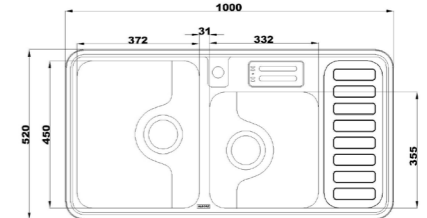

۷۶۳

سایز: ۱۱۶ x ۵۲ cm

- عمق لگن: ۲۰۵ میلی‌متر
- آب بندی: دارد
- جنس مواد: استنلس استیل ۱۸/۱۰
- ضخامت ورق سینک: ۰/۸ میلی‌متر
- عایق صدا: دارد
- ظرفیت (لیتر): ۵۶
- جهت سینک: راست و چپ
- ضمانت: ۱۰ سال

۷۶۴

سایز: ۱۱۶ x ۵۲ cm

- عمق لگن: ۲۰۵ میلی‌متر
- آب بندی: دارد
- جنس مواد: استنلس استیل ۱۸/۱۰
- ضخامت ورق سینک: ۰/۸ میلی‌متر
- عایق صدا: دارد
- ظرفیت (لیتر): ۵۶
- جهت سینک: راست و چپ
- ضمانت: ۱۰ سال

۸۱۰

سایز: ۶۰ x ۵۰ cm

- عمق لگن: ۱۶۵ میلی‌متر
- آب بندی: دارد
- جنس مواد: استنلس استیل ۱۸/۱۰
- ضخامت ورق سینک: ۰/۸ میلی‌متر
- عایق صدا: دارد
- ظرفیت (لیتر): ۱۹
- جهت سینک: وسط
- ضمانت: ۱۰ سال

۸۱۲

سایز: ۱۰۰ x ۵۲ cm

- عمق لگن: ۱۸۰ میلی‌متر
- آب بندی: دارد
- جنس مواد: استنلس استیل ۱۸/۱۰
- ضخامت ورق سینک: ۰/۸ میلی‌متر
- عایق صدا: دارد
- ظرفیت (لیتر): ۴۵
- جهت سینک: راست و چپ
- ضمانت: ۱۰ سال

۷۶۲

سایز: ۱۱۶ x ۵۲ cm