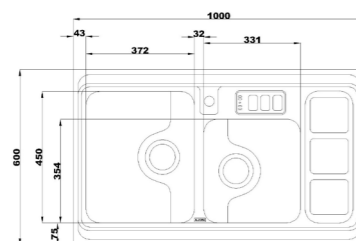

۸۱۶/۶۰

سایز: ۱۲۰ X ۶۰ CM

- عمق لگن: ۱۸۰ میلی‌متر
- جنس مواد: استنلس استیل ۱۸/۱۰
- ضخامت ورق سینک: ۰/۸ میلی‌متر
- عایق صدا: دارد
- ظرفیت (لیتر): ۴۵
- جهت سینک: راست و چپ
- ضمانت: ۱۰ سال

۹۳۰ زیرکابینتی

سایز: ۴۱ X ۴۷ CM

- عمق لگن: ۲۰۵ میلی‌متر
- جنس مواد: استنلس استیل ۱۸/۱۰
- ضخامت ورق سینک: ۰/۸ میلی‌متر
- عایق صدا: دارد
- ظرفیت (لیتر): ۲۸
- جهت سینک: وسط
- ضمانت: ۱۰ سال

۹۳۵ زیرکابینتی

سایز: ۷۹/۵ X ۴۷ CM

- عمق لگن: ۲۰۵ میلی‌متر
- جنس مواد: استنلس استیل ۱۸/۱۰
- ضخامت ورق سینک: ۰/۸ میلی‌متر
- عایق صدا: دارد
- ظرفیت (لیتر): ۵۶
- جهت سینک: وسط
- ضمانت: ۱۰ سال

۸۱۳/۶۰

سایز: ۱۰۰ X ۶۰ CM

- عمق لگن: ۱۸۰ میلی‌متر
- جنس مواد: استنلس استیل ۱۸/۱۰
- ضخامت ورق سینک: ۰/۸ میلی‌متر
- عایق صدا: دارد
- ظرفیت (لیتر): ۴۵
- جهت سینک: راست و چپ
- ضمانت: ۱۰ سال

۸۱۴/۶۰

سایز: ۱۲۰ X ۶۰ CM

- عمق لگن: ۱۸۰ میلی‌متر
- جنس مواد: استنلس استیل ۱۸/۱۰
- ضخامت ورق سینک: ۰/۸ میلی‌متر
- عایق صدا: دارد
- ظرفیت (لیتر): ۴۵
- جهت سینک: راست و چپ
- ضمانت: ۱۰ سال

۷۶۲/۶۰

سایز: ۱۲۰ x ۶۰ cm

- عمق لگن: ۲۰۵ میلی‌متر
- جنس مواد: استنلس استیل ۱۸/۱۰
- ضخامت ورق سینک: ۰/۸ میلی‌متر
- عایق صدا: دارد
- ظرفیت (لیتر): ۵۶
- جهت سینک: راست و چپ
- ضمانت: ۱۰ سال