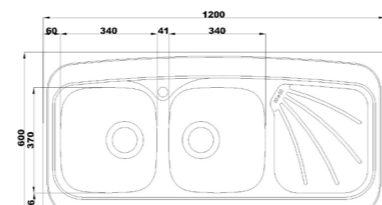

۵۳۰/۶۰

سایز: ۱۴۰ x ۶۰ cm

- عمق لگن: ۲۰۵ میلی‌متر
- جنس مواد: استنلس استیل ۱۸/۱۰
- ضخامت ورق سینک: ۰/۸ میلی‌متر
- عایق صدا: دارد
- ظرفیت (لیتر): ۵۵
- جهت سینک: راست و چپ
- ضمانت: ۱۰ سال

۶۰۸/۶۰

سایز: ۸۰ x ۶۰ cm

- عمق لگن: ۱۷۵ میلی‌متر
- جنس مواد: استنلس استیل ۱۸/۱۰
- ضخامت ورق سینک: ۰/۸ میلی‌متر
- عایق صدا: دارد
- ظرفیت (لیتر): ۲۶
- جهت سینک: راست و چپ
- ضمانت: ۱۰ سال

۶۱۰/۵۰

سایز: ۱۰۰ x ۵۰ cm

- عمق لگن: ۱۷۵ میلی‌متر
- جنس مواد: استنلس استیل ۱۸/۱۰
- ضخامت ورق سینک: ۰/۸ میلی‌متر
- عایق صدا: دارد
- ظرفیت (لیتر): ۲۳
- جهت سینک: راست و چپ
- ضمانت: ۱۰ سال

۲۷۰/۵۰

سایز: ۱۲۰ x ۵۰ cm

- عمق لگن: ۱۳۵ میلی‌متر
- جنس مواد: استنلس استیل ۱۸/۱۰
- ضخامت ورق سینک: ۰/۷ میلی‌متر
- عایق صدا: دارد
- ظرفیت (لیتر): ۲۸
- جهت سینک: راست و چپ
- ضمانت: ۱۰ سال

۲۷۰/۶۰

سایز: ۱۲۰ x ۶۰ cm

- عمق لگن: ۱۳۵ میلی‌متر
- جنس مواد: استنلس استیل ۱۸/۱۰
- ضخامت ورق سینک: ۰/۷ میلی‌متر
- عایق صدا: دارد
- ظرفیت (لیتر): ۲۸
- جهت سینک: راست و چپ
- ضمانت: ۱۰ سال

۶۰۵/۶۰

سایز: ۶۵/۶ x ۶۰ cm

- عمق لگن: ۱۷۵ میلی‌متر
- جنس مواد: استنلس استیل ۱۸/۱۰
- ضخامت ورق سینک: ۰/۸ میلی‌متر
- عایق صدا: دارد
- ظرفیت (لیتر): ۲۶
- جهت سینک: راست و چپ
- ضمانت: ۱۰ سال