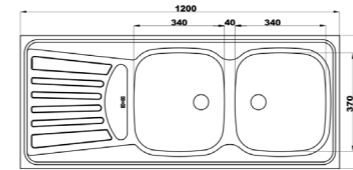

۲۱۷/۶۰

سایز: ۱۲۰ x ۶۰ cm

- عمق لگن: ۱۵۰ میلی‌متر
- جنس مواد: استنلس استیل ۱۸/۱۰
- ضخامت ورق سینک: ۰/۷ میلی‌متر
- عایق صدا: دارد
- ظرفیت (لیتر): ۳۰
- جهت سینک: راست و چپ
- ضمانت: ۱۰ سال

۲۱۸/۶۰

سایز: ۱۲۰ x ۶۰ cm

- عمق لگن: ۱۵۰ میلی‌متر
- جنس مواد: استنلس استیل ۱۸/۱۰
- ضخامت ورق سینک: ۰/۷ میلی‌متر
- عایق صدا: دارد
- ظرفیت (لیتر): ۳۰
- جهت سینک: راست و چپ
- ضمانت: ۱۰ سال

۲۶۰/۵۰

سایز: ۱۲۰ x ۵۰ cm

- عمق لگن: ۱۲۸ میلی‌متر
- جنس مواد: استنلس استیل ۱۸/۱۰
- ضخامت ورق سینک: ۰/۷ میلی‌متر
- عایق صدا: دارد
- ظرفیت (لیتر): ۲۸
- جهت سینک: راست و چپ
- ضمانت: ۱۰ سال

۲۶۰/۶۰

سایز: ۱۲۰ x ۶۰ cm

- عمق لگن: ۱۲۸ میلی‌متر
- جنس مواد: استنلس استیل ۱۸/۱۰
- ضخامت ورق سینک: ۰/۷ میلی‌متر
- عایق صدا: دارد
- ظرفیت (لیتر): ۲۸
- جهت سینک: راست و چپ
- ضمانت: ۱۰ سال

۲۱۵/۶۰

سایز: ۱۲۰ x ۶۰ cm

- عمق لگن: ۱۶۰ میلی‌متر
- جنس مواد: استنلس استیل ۱۸/۱۰
- ضخامت ورق سینک: ۰/۷ میلی‌متر
- عایق صدا: دارد
- ظرفیت (لیتر): ۳۸
- جهت سینک: راست و چپ
- ضمانت: ۱۰ سال

۲۱۶/۶۰

سایز: ۱۲۰ x ۶۰ cm

- عمق لگن: ۱۵۰ میلی‌متر
- جنس مواد: استنلس استیل ۱۸/۱۰
- ضخامت ورق سینک: ۰/۷ میلی‌متر
- عایق صدا: دارد
- ظرفیت (لیتر): ۳۰
- جهت سینک: راست و چپ
- ضمانت: ۱۰ سال