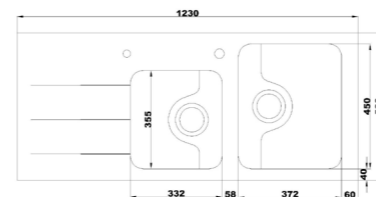

۱۶۵/۵۰

سایز: ۱۰۰ x ۵۰ cm

- عمق لگن: ۱۶۰ میلی‌متر
- جنس مواد: استنلس استیل ۱۸/۱۰
- ضخامت ورق سینک: ۰/۷ میلی‌متر
- عایق صدا: دارد
- ظرفیت (لیتر): ۱۹
- جهت سینک: راست و چپ
- ضمانت: ۱۰ سال

۱۶۵/۶۰

سایز: ۱۰۰ x ۶۰ cm

- عمق لگن: ۱۶۰ میلی‌متر
- جنس مواد: استنلس استیل ۱۸/۱۰
- ضخامت ورق سینک: ۰/۷ میلی‌متر
- عایق صدا: دارد
- ظرفیت (لیتر): ۱۹
- جهت سینک: راست و چپ
- ضمانت: ۱۰ سال

۸۱۵

سایز: ۱۲۰ x ۵۲ cm

- عمق لگن: ۱۸۰ میلی‌متر
- آب بندی: دارد
- جنس مواد: استنلس استیل ۱۸/۱۰
- ضخامت ورق سینک: ۰/۸ میلی‌متر
- عایق صدا: دارد
- ظرفیت (لیتر): ۴۵
- جهت سینک: راست و چپ
- ضمانت: ۱۰ سال

کریستال Crystal

سایز: ۱۲۳ x ۵۳ cm

- عمق لگن: ۱۸۰ میلی‌متر
- آب بندی: دارد
- جنس مواد: استنلس استیل ۱۸/۱۰ و شیشه ۸ میلی‌متر
- ضخامت ورق سینک: ۰/۸ میلی‌متر
- عایق صدا: دارد
- ظرفیت (لیتر): ۴۵
- جهت سینک: راست و چپ
- ضمانت: ۱۰ سال