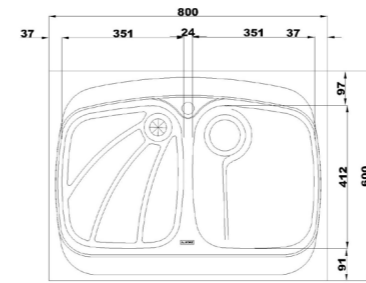

- عمق لگن: ۲۰۵ میلیمتر
- جنس مواد: استنلس استیل ۱۸/۱۰
- ضخامت ورق سینک: ۰/۸ میلیمتر
- عایق صدا: دارد
- ظرفیت (لیتر): ۲۸
- جهت سینک: راست و چپ
- ضمانت: ۱۰ سال

۶۱۲/۵۰

سایز: ۱۲۰ x ۵۰ cm

- عمق لگن: ۱۷۵ میلیمتر
- جنس مواد: استنلس استیل ۱۸/۱۰
- ضخامت ورق سینک: ۰/۸ میلیمتر
- عایق صدا: دارد
- ظرفیت (لیتر): ۳۶
- جهت سینک: راست و چپ
- ضمانت: ۱۰ سال

۶۱۰/۶۰

سایز: ۱۰۰ x ۶۰ cm

- عمق لگن: ۱۷۵ میلیمتر
- جنس مواد: استنلس استیل ۱۸/۱۰
- ضخامت ورق سینک: ۰/۸ میلیمتر
- عایق صدا: دارد
- ظرفیت (لیتر): ۲۶
- جهت سینک: راست و چپ
- ضمانت: ۱۰ سال

۶۱۸/۶۰

سایز: ۸۰ x ۶۰ cm

- عمق لگن: ۱۷۵ میلیمتر
- جنس مواد: استنلس استیل ۱۸/۱۰
- ضخامت ورق سینک: ۰/۸ میلیمتر
- عایق صدا: دارد
- ظرفیت (لیتر): ۲۱
- جهت سینک: راست و چپ
- ضمانت: ۱۰ سال

۶۱۴/۶۰

سایز: ۱۲۰ x ۶۰ cm

- عمق لگن: ۱۷۵ میلیمتر
- جنس مواد: استنلس استیل ۱۸/۱۰
- ضخامت ورق سینک: ۰/۸ میلیمتر
- عایق صدا: دارد
- ظرفیت (لیتر): ۳۹
- جهت سینک: راست و چپ
- ضمانت: ۱۰ سال

۵۳۰/۶۰

سایز: ۱۴۰ x ۶۰ cm

- عمق لگن: ۲۰۵ میلی‌متر
- جنس مواد: استنلس استیل ۱۸/۱۰
- ضخامت ورق سینک: ۰/۸ میلی‌متر
- عایق صدا: دارد
- ظرفیت (لیتر): ۵۵
- جهت سینک: راست و چپ
- ضمانت: ۱۰ سال

۶۰۸/۶۰

سایز: ۸۰ x ۶۰ cm