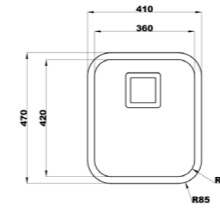

## سینک

سینک‌های استیل‌البرز دارای ۱۰ سال ضمانت هستند.

۸۱۵/۶۰

سایز: ۱۲۰ X ۶۰ CM

- عمق لگن: ۱۸۰ میلی‌متر
- جنس مواد: استنلس استیل ۱۸/۱۰
- ضخامت ورق سینک: ۰/۸ میلی‌متر
- عایق صدا: دارد
- ظرفیت (لیتر): ۴۵
- جهت سینک: راست و چپ
- ضمانت: ۱۰ سال

۸۱۶/۶۰

سایز: ۱۲۰ X ۶۰ CM

- عمق لگن: ۱۸۰ میلی‌متر
- جنس مواد: استنلس استیل ۱۸/۱۰
- ضخامت ورق سینک: ۰/۸ میلی‌متر
- عایق صدا: دارد
- ظرفیت (لیتر): ۴۵
- جهت سینک: راست و چپ
- ضمانت: ۱۰ سال

۹۳۰ زیرکابینتی

سایز: ۴۱ X ۴۷ CM

- عمق لگن: ۲۰۵ میلی‌متر
- جنس مواد: استنلس استیل ۱۸/۱۰
- ضخامت ورق سینک: ۰/۸ میلی‌متر
- عایق صدا: دارد
- ظرفیت (لیتر): ۲۸
- جهت سینک: وسط
- ضمانت: ۱۰ سال

۹۳۵ زیرکابینتی

سایز: ۷۹/۵ X ۴۷ CM

- عمق لگن: ۲۰۵ میلی‌متر
- جنس مواد: استنلس استیل ۱۸/۱۰
- ضخامت ورق سینک: ۰/۸ میلی‌متر
- عایق صدا: دارد
- ظرفیت (لیتر): ۵۶
- جهت سینک: وسط
- ضمانت: ۱۰ سال