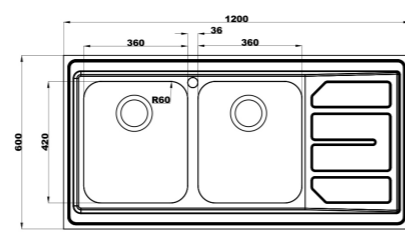

۸۱۳/۶۰

سایز: ۱۰۰ X ۶۰ CM

- عمق لگن: ۱۸۰ میلی‌متر
- جنس مواد: استنلس استیل ۱۸/۱۰
- ضخامت ورق سینک: ۰/۸ میلی‌متر
- عایق صدا: دارد
- ظرفیت (لیتر): ۴۵
- جهت سینک: راست و چپ
- ضمانت: ۱۰ سال

۸۱۴/۶۰

سایز: ۱۲۰ X ۶۰ CM

- عمق لگن: ۱۸۰ میلی‌متر
- جنس مواد: استنلس استیل ۱۸/۱۰
- ضخامت ورق سینک: ۰/۸ میلی‌متر
- عایق صدا: دارد
- ظرفیت (لیتر): ۴۵
- جهت سینک: راست و چپ
- ضمانت: ۱۰ سال

۷۶۲/۶۰

سایز: ۱۲۰ x ۶۰ cm

- عمق لگن: ۲۰۵ میلی‌متر
- جنس مواد: استنلس استیل ۱۸/۱۰
- ضخامت ورق سینک: ۰/۸ میلی‌متر
- عایق صدا: دارد
- ظرفیت (لیتر): ۵۶
- جهت سینک: راست و چپ
- ضمانت: ۱۰ سال

۷۶۳/۶۰

سایز: ۱۲۰ x ۶۰ cm

- عمق لگن: ۲۰۵ میلی‌متر
- جنس مواد: استنلس استیل ۱۸/۱۰
- ضخامت ورق سینک: ۰/۸ میلی‌متر
- عایق صدا: دارد
- ظرفیت (لیتر): ۵۶
- جهت سینک: راست و چپ
- ضمانت: ۱۰ سال

۷۶۵/۶۰

سایز: ۱۲۰ x ۶۰ cm