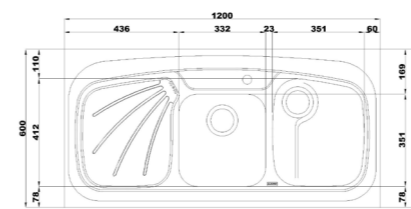

۶۱۰/۶۰

سایز: ۱۰۰ x ۶۰ cm

- عمق لگن: ۱۷۵ میلیمتر
- جنس مواد: استنلس استیل ۱۸/۱۰
- ضخامت ورق سینک: ۰/۸ میلیمتر
- عایق صدا: دارد
- ظرفیت (لیتر): ۲۶
- جهت سینک: راست و چپ
- ضمانت: ۱۰ سال

۶۱۸/۶۰

سایز: ۸۰ x ۶۰ cm

- عمق لگن: ۱۷۵ میلیمتر
- جنس مواد: استنلس استیل ۱۸/۱۰
- ضخامت ورق سینک: ۰/۸ میلیمتر
- عایق صدا: دارد
- ظرفیت (لیتر): ۲۱
- جهت سینک: راست و چپ
- ضمانت: ۱۰ سال

۶۱۴/۶۰

سایز: ۱۲۰ x ۶۰ cm

- عمق لگن: ۱۷۵ میلیمتر
- جنس مواد: استنلس استیل ۱۸/۱۰
- ضخامت ورق سینک: ۰/۸ میلیمتر
- عایق صدا: دارد
- ظرفیت (لیتر): ۳۹
- جهت سینک: راست و چپ
- ضمانت: ۱۰ سال

۵۳۰/۶۰

سایز: ۱۴۰ x ۶۰ cm

- عمق لگن: ۲۰۵ میلی‌متر
- جنس مواد: استنلس استیل ۱۸/۱۰
- ضخامت ورق سینک: ۰/۸ میلی‌متر
- عایق صدا: دارد
- ظرفیت (لیتر): ۵۵
- جهت سینک: راست و چپ
- ضمانت: ۱۰ سال

۶۰۸/۶۰

سایز: ۸۰ x ۶۰ cm

- عمق لگن: ۱۷۵ میلی‌متر
- جنس مواد: استنلس استیل ۱۸/۱۰
- ضخامت ورق سینک: ۰/۸ میلی‌متر
- عایق صدا: دارد
- ظرفیت (لیتر): ۲۶
- جهت سینک: راست و چپ
- ضمانت: ۱۰ سال

۶۱۰/۵۰

سایز: ۱۰۰ x ۵۰ cm

- عمق لگن: ۱۷۵ میلی‌متر
- جنس مواد: استنلس استیل ۱۸/۱۰
- ضخامت ورق سینک: ۰/۸ میلی‌متر
- عایق صدا: دارد
- ظرفیت (لیتر): ۲۳
- جهت سینک: راست و چپ
- ضمانت: ۱۰ سال