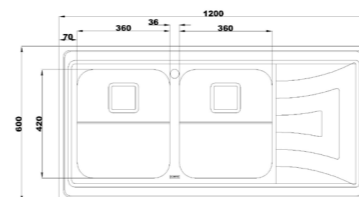

۷۲۶/۶۰

سایز: ۱۲۰ x ۶۰ cm

- عمق لگن: ۲۰۵ میلی‌متر
- جنس مواد: استنلس استیل ۱۸/۱۰
- ضخامت ورق سینک: ۰/۸ میلی‌متر
- عایق صدا: دارد
- ظرفیت (لیتر): ۵۰
- جهت سینک: راست و چپ
- ضمانت: ۱۰ سال

۷۳۴/۶۰

سایز: ۱۲۰ x ۶۰ cm

- عمق لگن: ۲۰۵ میلی‌متر
- جنس مواد: استنلس استیل ۱۸/۱۰
- ضخامت ورق سینک: ۰/۸ میلی‌متر
- عایق صدا: دارد
- ظرفیت (لیتر): ۵۶
- جهت سینک: راست و چپ
- ضمانت: ۱۰ سال

۷۳۶/۶۰

سایز: ۱۲۰ x ۶۰ cm

- عمق لگن: ۲۰۵ میلی‌متر
- جنس مواد: استنلس استیل ۱۸/۱۰
- ضخامت ورق سینک: ۰/۸ میلی‌متر
- عایق صدا: دارد
- ظرفیت (لیتر): ۵۶
- جهت سینک: راست و چپ
- ضمانت: ۱۰ سال

۷۳۸/۶۰

سایز: ۱۲۰ x ۶۰ cm

- عمق لگن: ۲۰۵ میلی‌متر
- جنس مواد: استنلس استیل ۱۸/۱۰
- ضخامت ورق سینک: ۰/۸ میلی‌متر
- عایق صدا: دارد
- ظرفیت (لیتر): ۵۶
- جهت سینک: راست و چپ
- ضمانت: ۱۰ سال

۷۲۵/۵۰

سایز: ۱۲۰ x ۵۰ cm

- عمق لگن: ۱۷۵ میلی‌متر
- جنس مواد: استنلس استیل ۱۸/۱۰
- ضخامت ورق سینک: ۰/۸ میلی‌متر
- عایق صدا: دارد
- ظرفیت (لیتر): ۳۶
- جهت سینک: راست و چپ
- ضمانت: ۱۰ سال

۷۲۵/۶۰

سایز: ۱۲۰ x ۶۰ cm

- عمق لگن: ۲۰۵ میلی‌متر
- جنس مواد: استنلس استیل ۱۸/۱۰
- ضخامت ورق سینک: ۰/۸ میلی‌متر
- عایق صدا: دارد
- ظرفیت (لیتر): ۵۰
- جهت سینک: راست و چپ
- ضمانت: ۱۰ سال

۷۳۵/۶۰

سایز: ۱۲۰ x ۶۰ cm

- عمق لگن: ۲۰۵ میلی‌متر
- جنس مواد: استنلس استیل ۱۸/۱۰
- ضخامت ورق سینک: ۰/۸ میلی‌متر
- عایق صدا: دارد
- ظرفیت (لیتر): ۵۶
- جهت سینک: راست و چپ
- ضمانت: ۱۰ سال