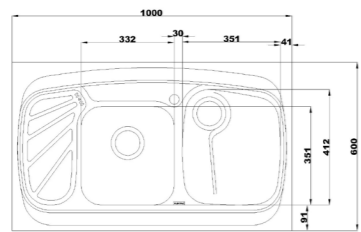

۷۳۴/۶۰

سایز: ۱۲۰ x ۶۰ cm

- عمق لگن: ۲۰۵ میلی‌متر
- جنس مواد: استنلس استیل ۱۸/۱۰
- ضخامت ورق سینک: ۰/۸ میلی‌متر
- عایق صدا: دارد
- ظرفیت (لیتر): ۵۶
- جهت سینک: راست و چپ
- ضمانت: ۱۰ سال

۷۳۶/۶۰

سایز: ۱۲۰ x ۶۰ cm

۷۲۵/۵۰

سایز: ۱۲۰ x ۵۰ cm

- عمق لگن: ۱۷۵ میلی‌متر
- جنس مواد: استنلس استیل ۱۸/۱۰
- ضخامت ورق سینک: ۰/۸ میلی‌متر
- عایق صدا: دارد
- ظرفیت (لیتر): ۳۶
- جهت سینک: راست و چپ
- ضمانت: ۱۰ سال

۷۲۵/۶۰

سایز: ۱۲۰ x ۶۰ cm

- عمق لگن: ۲۰۵ میلی‌متر
- جنس مواد: استنلس استیل ۱۸/۱۰
- ضخامت ورق سینک: ۰/۸ میلی‌متر
- عایق صدا: دارد
- ظرفیت (لیتر): ۵۰
- جهت سینک: راست و چپ
- ضمانت: ۱۰ سال

۷۳۵/۶۰

سایز: ۱۲۰ x ۶۰ cm

- عمق لگن: ۲۰۵ میلی‌متر
- جنس مواد: استنلس استیل ۱۸/۱۰
- ضخامت ورق سینک: ۰/۸ میلی‌متر
- عایق صدا: دارد
- ظرفیت (لیتر): ۵۶
- جهت سینک: راست و چپ
- ضمانت: ۱۰ سال

۶۱۱/۶۰

سایز: ۱۰۰ x ۶۰ cm

- عمق لگن: ۱۷۵ میلیمتر
- جنس مواد: استنلس استیل ۱۸/۱۰
- ضخامت ورق سینک: ۰/۸ میلیمتر
- عایق صدا: دارد
- ظرفیت (لیتر): ۳۹
- جهت سینک: راست و چپ
- ضمانت: ۱۰ سال

۷۱۱/۶۰

سایز: ۱۰۰ x ۶۰ cm