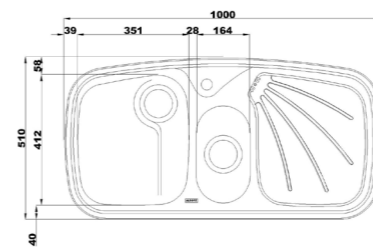

۶۲۸

سایز: ۸۰ x ۵۰ cm

- عمق لگن: ۱۷۵ میلی‌متر
- آب بندی: دارد
- جنس مواد: استنلس استیل ۱۸/۱۰
- ضخامت ورق سینک: ۰/۸ میلی‌متر
- عایق صدا: دارد
- ظرفیت (لیتر): ۴۲
- جهت سینک: وسط
- ضمانت: ۱۰ سال

۷۲۵

سایز: ۱۲۰ x ۵۰ cm

- عمق لگن: ۲۰۵ میلی‌متر
- آب بندی: دارد
- جنس مواد: استنلس استیل ۱۸/۱۰
- ضخامت ورق سینک: ۰/۸ میلی‌متر
- عایق صدا: دارد
- ظرفیت (لیتر): ۵۰
- جهت سینک: راست و چپ
- ضمانت: ۱۰ سال

۶۰۵

سایز: ۶۳ x ۵۰ cm

- عمق لگن: ۱۷۵ میلی‌متر
- آب بندی: دارد
- جنس مواد: استنلس استیل ۱۸/۱۰
- ضخامت ورق سینک: ۰/۸ میلی‌متر
- عایق صدا: دارد
- ظرفیت (لیتر): ۲۶
- جهت سینک: راست و چپ
- ضمانت: ۱۰ سال

۶۱۰

سایز: ۱۰۰ x ۵۱ cm

- عمق لگن: ۱۷۵ میلی‌متر
- آب بندی: دارد
- جنس مواد: استنلس استیل ۱۸/۱۰
- ضخامت ورق سینک: ۰/۸ میلی‌متر
- عایق صدا: دارد
- ظرفیت (لیتر): ۳۹
- جهت سینک: راست و چپ
- ضمانت: ۱۰ سال

۶۱۱

سایز: ۱۰۰ x ۵۱ cm

- عمق لگن: ۱۷۵ میلی‌متر
- آب بندی: دارد
- جنس مواد: استنلس استیل ۱۸/۱۰
- ضخامت ورق سینک: ۰/۸ میلی‌متر
- عایق صدا: دارد
- ظرفیت (لیتر): ۳۹
- جهت سینک: راست و چپ
- ضمانت: ۱۰ سال

۵۳۰

سایز: ۱۳۲/۵ x ۵۰ cm

- عمق لگن: ۲۰۵ میلی‌متر
- آب بندی: دارد
- جنس مواد: استنلس استیل ۱۸/۱۰
- ضخامت ورق سینک: ۰/۸ میلی‌متر
- عایق صدا: دارد
- ظرفیت (لیتر): ۵۵
- جهت سینک: راست و چپ
- ضمانت: ۱۰ سال