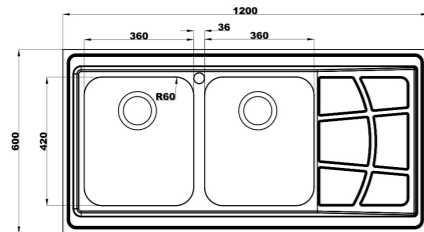

۸۱۳/۶۰

سایز: ۱۰۰ X ۶۰ CM

- عمق لگن: ۱۸۰ میلی‌متر
- جنس مواد: استنلس استیل ۱۸/۱۰
- ضخامت ورق سینک: ۰/۸ میلی‌متر
- عایق صدا: دارد
- ظرفیت (لیتر): ۴۵
- جهت سینک: راست و چپ
- ضمانت: ۱۰ سال

۸۱۴/۶۰

سایز: ۱۲۰ X ۶۰ CM

- عمق لگن: ۱۸۰ میلی‌متر
- جنس مواد: استنلس استیل ۱۸/۱۰
- ضخامت ورق سینک: ۰/۸ میلی‌متر
- عایق صدا: دارد
- ظرفیت (لیتر): ۴۵
- جهت سینک: راست و چپ
- ضمانت: ۱۰ سال

۷۶۲/۶۰

سایز: ۱۲۰ x ۶۰ cm

- عمق لگن: ۲۰۵ میلی‌متر
- جنس مواد: استنلس استیل ۱۸/۱۰
- ضخامت ورق سینک: ۰/۸ میلی‌متر
- عایق صدا: دارد
- ظرفیت (لیتر): ۵۶
- جهت سینک: راست و چپ
- ضمانت: ۱۰ سال

۷۶۳/۶۰

سایز: ۱۲۰ x ۶۰ cm

- عمق لگن: ۲۰۵ میلی‌متر
- جنس مواد: استنلس استیل ۱۸/۱۰
- ضخامت ورق سینک: ۰/۸ میلی‌متر
- عایق صدا: دارد
- ظرفیت (لیتر): ۵۶
- جهت سینک: راست و چپ
- ضمانت: ۱۰ سال

۷۶۵/۶۰

سایز: ۱۲۰ x ۶۰ cm