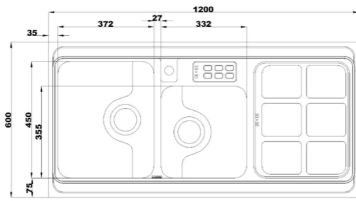

## سینک

سینک‌های استیل‌البرز دارای ۱۰ سال ضمانت هستند.

۸۱۵/۶۰

سایز: ۱۲۰ X ۶۰ CM

- عمق لگن: ۱۸۰ میلی‌متر
- جنس مواد: استنلس استیل ۱۸/۱۰
- ضخامت ورق سینک: ۰/۸ میلی‌متر
- عایق صدا: دارد
- ظرفیت (لیتر): ۴۵
- جهت سینک: راست و چپ
- ضمانت: ۱۰ سال

۸۱۶/۶۰

سایز: ۱۲۰ X ۶۰ CM

- عمق لگن: ۱۸۰ میلی‌متر
- جنس مواد: استنلس استیل ۱۸/۱۰
- ضخامت ورق سینک: ۰/۸ میلی‌متر
- عایق صدا: دارد
- ظرفیت (لیتر): ۴۵
- جهت سینک: راست و چپ
- ضمانت: ۱۰ سال

۹۳۰ زیرکابینتی

سایز: ۴۱ X ۴۷ CM