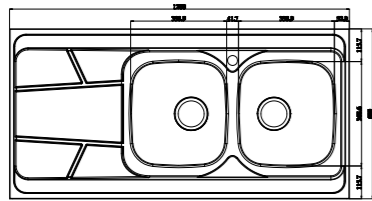

۲۷۰/۵۰

سایز: ۱۲۰ x ۵۰ cm

- عمق لگن: ۱۳۵ میلی‌متر
- جنس مواد: استنلس استیل ۱۸/۱۰
- ضخامت ورق سینک: ۰/۷ میلی‌متر
- عایق صدا: دارد
- ظرفیت (لیتر): ۲۸
- جهت سینک: راست و چپ
- ضمانت: ۱۰ سال

۲۷۰/۶۰

سایز: ۱۲۰ x ۶۰ cm

- عمق لگن: ۱۳۵ میلی‌متر
- جنس مواد: استنلس استیل ۱۸/۱۰
- ضخامت ورق سینک: ۰/۷ میلی‌متر
- عایق صدا: دارد
- ظرفیت (لیتر): ۲۸
- جهت سینک: راست و چپ
- ضمانت: ۱۰ سال

۶۰۵/۶۰

سایز: ۶۵/۶ x ۶۰ cm

- عمق لگن: ۱۷۵ میلی‌متر
- جنس مواد: استنلس استیل ۱۸/۱۰
- ضخامت ورق سینک: ۰/۸ میلی‌متر
- عایق صدا: دارد
- ظرفیت (لیتر): ۲۶
- جهت سینک: راست و چپ
- ضمانت: ۱۰ سال

۲۱۷/۶۰

سایز: ۱۲۰ x ۶۰ cm

- عمق لگن: ۱۵۰ میلی‌متر
- جنس مواد: استنلس استیل ۱۸/۱۰
- ضخامت ورق سینک: ۰/۷ میلی‌متر
- عایق صدا: دارد
- ظرفیت (لیتر): ۳۰
- جهت سینک: راست و چپ
- ضمانت: ۱۰ سال

۲۱۸/۶۰

سایز: ۱۲۰ x ۶۰ cm

- عمق لگن: ۱۵۰ میلی‌متر
- جنس مواد: استنلس استیل ۱۸/۱۰
- ضخامت ورق سینک: ۰/۷ میلی‌متر
- عایق صدا: دارد
- ظرفیت (لیتر): ۳۰
- جهت سینک: راست و چپ
- ضمانت: ۱۰ سال

۲۶۰/۵۰

سایز: ۱۲۰ x ۵۰ cm

- عمق لگن: ۱۲۸ میلی‌متر
- جنس مواد: استنلس استیل ۱۸/۱۰
- ضخامت ورق سینک: ۰/۷ میلی‌متر
- عایق صدا: دارد
- ظرفیت (لیتر): ۲۸
- جهت سینک: راست و چپ
- ضمانت: ۱۰ سال