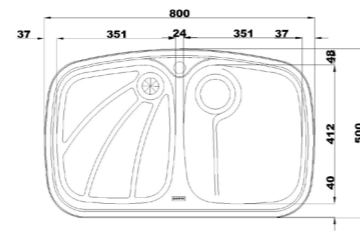

۷۳۴

سایز: ۱۱۶ x ۵۲ cm

- عمق لگن: ۲۰۵ میلی‌متر
- آب بندی: دارد
- جنس مواد: استنلس استیل ۱۸/۱۰
- ضخامت ورق سینک: ۰/۸ میلی‌متر
- عایق صدا: دارد
- ظرفیت (لیتر): ۵۶
- جهت سینک: راست و چپ
- ضمانت: ۱۰ سال

۷۳۵

سایز: ۱۱۶ x ۵۲ cm

- عمق لگن: ۲۰۵ میلی‌متر
- آب بندی: دارد
- جنس مواد: استنلس استیل ۱۸/۱۰
- ضخامت ورق سینک: ۰/۸ میلی‌متر
- عایق صدا: دارد
- ظرفیت (لیتر): ۵۶
- جهت سینک: راست و چپ
- ضمانت: ۱۰ سال

۷۳۷

سایز: ۱۱۶ x ۵۲ cm

- عمق لگن: ۲۰۵ میلی‌متر
- آب بندی: دارد
- جنس مواد: استنلس استیل ۱۸/۱۰
- ضخامت ورق سینک: ۰/۸ میلی‌متر
- عایق صدا: دارد
- ظرفیت (لیتر): ۵۶
- جهت سینک: راست و چپ
- ضمانت: ۱۰ سال

۶۱۴ New

سایز: ۱۱۷ x ۵۲ cm

- عمق لگن: ۱۷۵ میلی‌متر
- آب بندی: دارد
- جنس مواد: استنلس استیل ۱۸/۱۰
- ضخامت ورق سینک: ۰/۸ میلی‌متر
- عایق صدا: دارد
- ظرفیت (لیتر): ۳۹
- جهت سینک: راست و چپ
- ضمانت: ۱۰ سال

۶۱۸

سایز: ۸۰ x ۵۰ cm

- عمق لگن: ۱۷۵ میلی‌متر
- آب بندی: دارد
- جنس مواد: استنلس استیل ۱۸/۱۰
- ضخامت ورق سینک: ۰/۸ میلی‌متر
- عایق صدا: دارد
- ظرفیت (لیتر): ۲۱
- جهت سینک: راست و چپ
- ضمانت: ۱۰ سال

۶۱۴ Deep

سایز: ۱۱۷ x ۵۲ cm