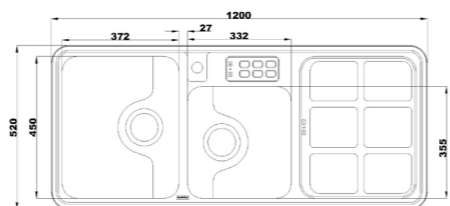

۱۶۵/۵۰

سایز: ۱۰۰ x ۵۰ cm

- عمق لگن: ۱۶۰ میلی‌متر
- جنس مواد: استنلس استیل ۱۸/۱۰
- ضخامت ورق سینک: ۰/۷ میلی‌متر
- عایق صدا: دارد
- ظرفیت (لیتر): ۱۹
- جهت سینک: راست و چپ
- ضمانت: ۱۰ سال

۱۶۵/۶۰

سایز: ۱۰۰ x ۶۰ cm

- عمق لگن: ۱۶۰ میلی‌متر
- جنس مواد: استنلس استیل ۱۸/۱۰
- ضخامت ورق سینک: ۰/۷ میلی‌متر
- عایق صدا: دارد
- ظرفیت (لیتر): ۱۹
- جهت سینک: راست و چپ
- ضمانت: ۱۰ سال

۸۱۵

سایز: ۱۲۰ x ۵۲ cm

- عمق لگن: ۱۸۰ میلی‌متر
- آب بندی: دارد
- جنس مواد: استنلس استیل ۱۸/۱۰
- ضخامت ورق سینک: ۰/۸ میلی‌متر
- عایق صدا: دارد
- ظرفیت (لیتر): ۴۵
- جهت سینک: راست و چپ
- ضمانت: ۱۰ سال

کریستال Crystal

سایز: ۱۲۳ x ۵۳ cm

- عمق لگن: ۱۸۰ میلی‌متر
- آب بندی: دارد
- جنس مواد: استنلس استیل ۱۸/۱۰ و شیشه ۸ میلی‌متر
- ضخامت ورق سینک: ۰/۸ میلی‌متر
- عایق صدا: دارد
- ظرفیت (لیتر): ۴۵
- جهت سینک: راست و چپ
- ضمانت: ۱۰ سال