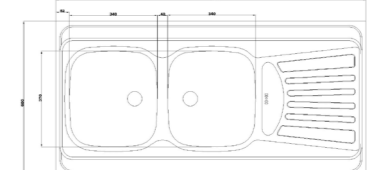

۲۱۷/۶۰

سایز: ۱۲۰ x ۶۰ cm

- عمق لگن: ۱۵۰ میلی‌متر
- جنس مواد: استنلس استیل ۱۸/۱۰
- ضخامت ورق سینک: ۰/۷ میلی‌متر
- عایق صدا: دارد
- ظرفیت (لیتر): ۳۰
- جهت سینک: راست و چپ
- ضمانت: ۱۰ سال

۲۱۸/۶۰

سایز: ۱۲۰ x ۶۰ cm

- عمق لگن: ۱۵۰ میلی‌متر
- جنس مواد: استنلس استیل ۱۸/۱۰
- ضخامت ورق سینک: ۰/۷ میلی‌متر
- عایق صدا: دارد
- ظرفیت (لیتر): ۳۰
- جهت سینک: راست و چپ
- ضمانت: ۱۰ سال

۲۶۰/۵۰

سایز: ۱۲۰ x ۵۰ cm

- عمق لگن: ۱۲۸ میلی‌متر
- جنس مواد: استنلس استیل ۱۸/۱۰
- ضخامت ورق سینک: ۰/۷ میلی‌متر
- عایق صدا: دارد
- ظرفیت (لیتر): ۲۸
- جهت سینک: راست و چپ
- ضمانت: ۱۰ سال

۲۶۰/۶۰

سایز: ۱۲۰ x ۶۰ cm

- عمق لگن: ۱۲۸ میلی‌متر
- جنس مواد: استنلس استیل ۱۸/۱۰
- ضخامت ورق سینک: ۰/۷ میلی‌متر
- عایق صدا: دارد
- ظرفیت (لیتر): ۲۸
- جهت سینک: راست و چپ
- ضمانت: ۱۰ سال

۲۱۵/۶۰

سایز: ۱۲۰ x ۶۰ cm