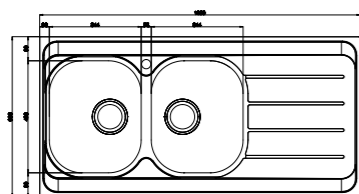

۷۶۱/۶۰

سایز: ۱۲۰ x ۶۰ cm

- عمق لگن: ۲۰۵ میلی‌متر
- جنس مواد: استنلس استیل ۱۸/۱۰
- ضخامت ورق سینک: ۰/۸ میلی‌متر
- عایق صدا: دارد
- ظرفیت (لیتر): ۵۶
- جهت سینک: راست و چپ
- ضمانت: ۱۰ سال

۷۶۴/۶۰

سایز: ۱۲۰ x ۶۰ cm

- عمق لگن: ۲۰۵ میلی‌متر
- جنس مواد: استنلس استیل ۱۸/۱۰
- ضخامت ورق سینک: ۰/۸ میلی‌متر
- عایق صدا: دارد
- ظرفیت (لیتر): ۵۶
- جهت سینک: راست و چپ
- ضمانت: ۱۰ سال

۷۲۶/۶۰

سایز: ۱۲۰ x ۶۰ cm

- عمق لگن: ۲۰۵ میلی‌متر
- جنس مواد: استنلس استیل ۱۸/۱۰
- ضخامت ورق سینک: ۰/۸ میلی‌متر
- عایق صدا: دارد
- ظرفیت (لیتر): ۵۰
- جهت سینک: راست و چپ
- ضمانت: ۱۰ سال

۷۳۴/۶۰

سایز: ۱۲۰ x ۶۰ cm

- عمق لگن: ۲۰۵ میلی‌متر
- جنس مواد: استنلس استیل ۱۸/۱۰
- ضخامت ورق سینک: ۰/۸ میلی‌متر
- عایق صدا: دارد
- ظرفیت (لیتر): ۵۶
- جهت سینک: راست و چپ
- ضمانت: ۱۰ سال

۷۳۶/۶۰

سایز: ۱۲۰ x ۶۰ cm