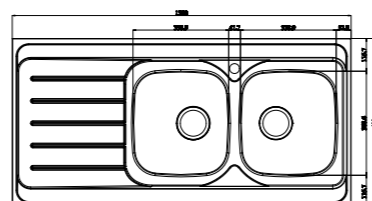

۲۶۰/۶۰

سایز: ۱۲۰ x ۶۰ cm

- عمق لگن: ۱۲۸ میلی‌متر
- جنس مواد: استنلس استیل ۱۸/۱۰
- ضخامت ورق سینک: ۰/۷ میلی‌متر
- عایق صدا: دارد
- ظرفیت (لیتر): ۲۸
- جهت سینک: راست و چپ
- ضمانت: ۱۰ سال

۲۱۵/۶۰

سایز: ۱۲۰ x ۶۰ cm

- عمق لگن: ۱۶۰ میلی‌متر
- جنس مواد: استنلس استیل ۱۸/۱۰
- ضخامت ورق سینک: ۰/۷ میلی‌متر
- عایق صدا: دارد
- ظرفیت (لیتر): ۳۸
- جهت سینک: راست و چپ
- ضمانت: ۱۰ سال

۲۱۶/۶۰

سایز: ۱۲۰ x ۶۰ cm

- عمق لگن: ۱۵۰ میلی‌متر
- جنس مواد: استنلس استیل ۱۸/۱۰
- ضخامت ورق سینک: ۰/۷ میلی‌متر
- عایق صدا: دارد
- ظرفیت (لیتر): ۳۰
- جهت سینک: راست و چپ
- ضمانت: ۱۰ سال

۲۱۹/۶۰

سایز: ۱۲۰ x ۶۰ cm

- عمق لگن: ۱۵۰ میلی‌متر
- جنس مواد: استنلس استیل ۱۸/۱۰
- ضخامت ورق سینک: ۰/۷ میلی‌متر
- عایق صدا: دارد
- ظرفیت (لیتر): ۳۰
- جهت سینک: راست و چپ
- ضمانت: ۱۰ سال

۲۰۰/۶۰

سایز: ۱۰۰ x ۶۰ cm