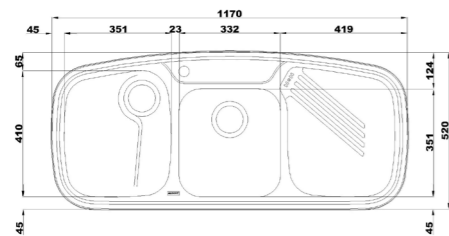

۷۳۴

سایز: ۱۱۶ x ۵۲ cm

- عمق لگن: ۲۰۵ میلی‌متر
- آب بندی: دارد
- جنس مواد: استنلس استیل ۱۸/۱۰
- ضخامت ورق سینک: ۰/۸ میلی‌متر
- عایق صدا: دارد
- ظرفیت (لیتر): ۵۶
- جهت سینک: راست و چپ
- ضمانت: ۱۰ سال

۷۳۵

سایز: ۱۱۶ x ۵۲ cm

- عمق لگن: ۲۰۵ میلی‌متر
- آب بندی: دارد
- جنس مواد: استنلس استیل ۱۸/۱۰
- ضخامت ورق سینک: ۰/۸ میلی‌متر
- عایق صدا: دارد
- ظرفیت (لیتر): ۵۶
- جهت سینک: راست و چپ
- ضمانت: ۱۰ سال

۷۳۷

سایز: ۱۱۶ x ۵۲ cm

- عمق لگن: ۲۰۵ میلی‌متر
- آب بندی: دارد
- جنس مواد: استنلس استیل ۱۸/۱۰
- ضخامت ورق سینک: ۰/۸ میلی‌متر
- عایق صدا: دارد
- ظرفیت (لیتر): ۵۶
- جهت سینک: راست و چپ
- ضمانت: ۱۰ سال

۶۱۴ New

سایز: ۱۱۷ x ۵۲ cm

- عمق لگن: ۱۷۵ میلی‌متر
- آب بندی: دارد
- جنس مواد: استنلس استیل ۱۸/۱۰
- ضخامت ورق سینک: ۰/۸ میلی‌متر
- عایق صدا: دارد
- ظرفیت (لیتر): ۳۹
- جهت سینک: راست و چپ
- ضمانت: ۱۰ سال

۶۱۸

سایز: ۸۰ x ۵۰ cm

- عمق لگن: ۱۷۵ میلی‌متر
- آب بندی: دارد
- جنس مواد: استنلس استیل ۱۸/۱۰
- ضخامت ورق سینک: ۰/۸ میلی‌متر
- عایق صدا: دارد
- ظرفیت (لیتر): ۲۱
- جهت سینک: راست و چپ
- ضمانت: ۱۰ سال

۶۱۴ Deep

سایز: ۱۱۷ x ۵۲ cm