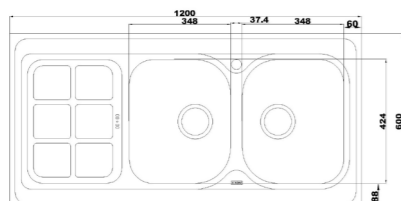

۲۱۷/۶۰

سایز: ۱۲۰ x ۶۰ cm

- عمق لگن: ۱۵۰ میلی‌متر
- جنس مواد: استنلس استیل ۱۸/۱۰
- ضخامت ورق سینک: ۰/۷ میلی‌متر
- عایق صدا: دارد
- ظرفیت (لیتر): ۳۰
- جهت سینک: راست و چپ
- ضمانت: ۱۰ سال

۲۱۸/۶۰

سایز: ۱۲۰ x ۶۰ cm

- عمق لگن: ۱۵۰ میلی‌متر
- جنس مواد: استنلس استیل ۱۸/۱۰
- ضخامت ورق سینک: ۰/۷ میلی‌متر
- عایق صدا: دارد
- ظرفیت (لیتر): ۳۰
- جهت سینک: راست و چپ
- ضمانت: ۱۰ سال

۲۶۰/۵۰

سایز: ۱۲۰ x ۵۰ cm

- عمق لگن: ۱۲۸ میلی‌متر
- جنس مواد: استنلس استیل ۱۸/۱۰
- ضخامت ورق سینک: ۰/۷ میلی‌متر
- عایق صدا: دارد
- ظرفیت (لیتر): ۲۸
- جهت سینک: راست و چپ
- ضمانت: ۱۰ سال

۲۶۰/۶۰

سایز: ۱۲۰ x ۶۰ cm

- عمق لگن: ۱۲۸ میلی‌متر
- جنس مواد: استنلس استیل ۱۸/۱۰
- ضخامت ورق سینک: ۰/۷ میلی‌متر
- عایق صدا: دارد
- ظرفیت (لیتر): ۲۸
- جهت سینک: راست و چپ
- ضمانت: ۱۰ سال

۲۱۵/۶۰

سایز: ۱۲۰ x ۶۰ cm

- عمق لگن: ۱۶۰ میلی‌متر
- جنس مواد: استنلس استیل ۱۸/۱۰
- ضخامت ورق سینک: ۰/۷ میلی‌متر
- عایق صدا: دارد
- ظرفیت (لیتر): ۳۸
- جهت سینک: راست و چپ
- ضمانت: ۱۰ سال

۲۱۶/۶۰

سایز: ۱۲۰ x ۶۰ cm

- عمق لگن: ۱۵۰ میلی‌متر
- جنس مواد: استنلس استیل ۱۸/۱۰
- ضخامت ورق سینک: ۰/۷ میلی‌متر
- عایق صدا: دارد
- ظرفیت (لیتر): ۳۰
- جهت سینک: راست و چپ
- ضمانت: ۱۰ سال