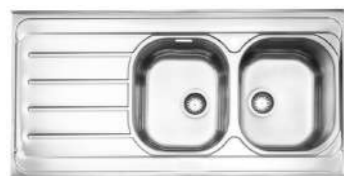

## سینک

عمق لگن سینک را نمایش می دهد.

حجم لگن های سینک را نمایش می دهد.

سینک دارای سید میوه شور و تخته برش است.

سینک دارای نوار آب بندی است تا بعد از زمان نصب مانع نفوذ آب به کابینت متصل به سینک شود.

لگن های سینک الکتروپلیش شده است و از رشد و نمو باکتری های بیماری زا جلوگیری می شود.

- عمق لگن: ۲۰۵ میلی‌متر
- جنس مواد: استنلس استیل ۱۸/۱۰
- ضخامت ورق سینک: ۰/۸ میلی‌متر
- عایق صدا: دارد
- ظرفیت (لیتر): ۵۶
- جهت سینک: راست و چپ
- ضمانت: ۱۰ سال

۸۱۲/۶۰

سایز: ۱۰۰ x ۶۰ cm

- عمق لگن: ۱۸۰ میلی‌متر
- جنس مواد: استنلس استیل ۱۸/۱۰
- ضخامت ورق سینک: ۰/۸ میلی‌متر
- عایق صدا: دارد
- ظرفیت (لیتر): ۴۵
- جهت سینک: راست و چپ
- ضمانت: ۱۰ سال

۷۶۱/۶۰

سایز: ۱۲۰ x ۶۰ cm

- عمق لگن: ۲۰۵ میلی‌متر
- جنس مواد: استنلس استیل ۱۸/۱۰
- ضخامت ورق سینک: ۰/۸ میلی‌متر
- عایق صدا: دارد
- ظرفیت (لیتر): ۵۶
- جهت سینک: راست و چپ
- ضمانت: ۱۰ سال

۷۶۴/۶۰

سایز: ۱۲۰ x ۶۰ cm

- عمق لگن: ۲۰۵ میلی‌متر
- جنس مواد: استنلس استیل ۱۸/۱۰
- ضخامت ورق سینک: ۰/۸ میلی‌متر
- عایق صدا: دارد
- ظرفیت (لیتر): ۵۶
- جهت سینک: راست و چپ
- ضمانت: ۱۰ سال

۷۲۶/۶۰

سایز: ۱۲۰ x ۶۰ cm

- عمق لگن: ۲۰۵ میلی‌متر
- جنس مواد: استنلس استیل ۱۸/۱۰
- ضخامت ورق سینک: ۰/۸ میلی‌متر
- عایق صدا: دارد
- ظرفیت (لیتر): ۵۰
- جهت سینک: راست و چپ
- ضمانت: ۱۰ سال