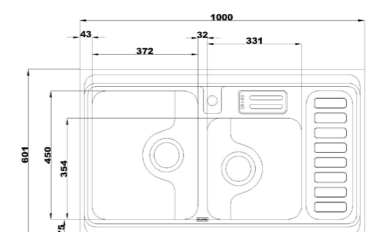

۷۶۳/۶۰

سایز: ۱۲۰ x ۶۰ cm

- عمق لگن: ۲۰۵ میلی‌متر
- جنس مواد: استنلس استیل ۱۸/۱۰
- ضخامت ورق سینک: ۰/۸ میلی‌متر
- عایق صدا: دارد
- ظرفیت (لیتر): ۵۶
- جهت سینک: راست و چپ
- ضمانت: ۱۰ سال

۷۶۵/۶۰

سایز: ۱۲۰ x ۶۰ cm

- عمق لگن: ۲۰۵ میلی‌متر
- جنس مواد: استنلس استیل ۱۸/۱۰
- ضخامت ورق سینک: ۰/۸ میلی‌متر
- عایق صدا: دارد
- ظرفیت (لیتر): ۵۶
- جهت سینک: راست و چپ
- ضمانت: ۱۰ سال

۸۱۲/۶۰

سایز: ۱۰۰ x ۶۰ cm

- عمق لگن: ۱۸۰ میلی‌متر
- جنس مواد: استنلس استیل ۱۸/۱۰
- ضخامت ورق سینک: ۰/۸ میلی‌متر
- عایق صدا: دارد
- ظرفیت (لیتر): ۴۵
- جهت سینک: راست و چپ
- ضمانت: ۱۰ سال

۷۶۱/۶۰

سایز: ۱۲۰ x ۶۰ cm

- عمق لگن: ۲۰۵ میلی‌متر
- جنس مواد: استنلس استیل ۱۸/۱۰
- ضخامت ورق سینک: ۰/۸ میلی‌متر
- عایق صدا: دارد
- ظرفیت (لیتر): ۵۶
- جهت سینک: راست و چپ
- ضمانت: ۱۰ سال

۷۶۴/۶۰

سایز: ۱۲۰ x ۶۰ cm

- عمق لگن: ۲۰۵ میلی‌متر
- جنس مواد: استنلس استیل ۱۸/۱۰
- ضخامت ورق سینک: ۰/۸ میلی‌متر
- عایق صدا: دارد
- ظرفیت (لیتر): ۵۶
- جهت سینک: راست و چپ
- ضمانت: ۱۰ سال

۷۲۶/۶۰

سایز: ۱۲۰ x ۶۰ cm

- عمق لگن: ۲۰۵ میلی‌متر
- جنس مواد: استنلس استیل ۱۸/۱۰
- ضخامت ورق سینک: ۰/۸ میلی‌متر
- عایق صدا: دارد
- ظرفیت (لیتر): ۵۰
- جهت سینک: راست و چپ
- ضمانت: ۱۰ سال