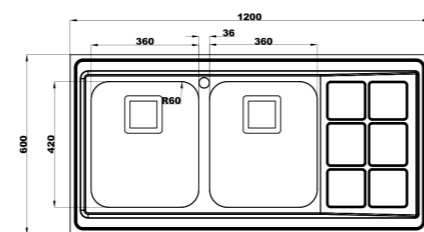

۷۶۳/۶۰

سایز: ۱۲۰ x ۶۰ cm

- عمق لگن: ۲۰۵ میلی‌متر
- جنس مواد: استنلس استیل ۱۸/۱۰
- ضخامت ورق سینک: ۰/۸ میلی‌متر
- عایق صدا: دارد
- ظرفیت (لیتر): ۵۶
- جهت سینک: راست و چپ
- ضمانت: ۱۰ سال

۷۶۵/۶۰

سایز: ۱۲۰ x ۶۰ cm

- عمق لگن: ۲۰۵ میلی‌متر
- جنس مواد: استنلس استیل ۱۸/۱۰
- ضخامت ورق سینک: ۰/۸ میلی‌متر
- عایق صدا: دارد
- ظرفیت (لیتر): ۵۶
- جهت سینک: راست و چپ
- ضمانت: ۱۰ سال

۸۱۲/۶۰

سایز: ۱۰۰ x ۶۰ cm

- عمق لگن: ۱۸۰ میلی‌متر
- جنس مواد: استنلس استیل ۱۸/۱۰
- ضخامت ورق سینک: ۰/۸ میلی‌متر
- عایق صدا: دارد
- ظرفیت (لیتر): ۴۵
- جهت سینک: راست و چپ
- ضمانت: ۱۰ سال

۷۶۱/۶۰

سایز: ۱۲۰ x ۶۰ cm

- عمق لگن: ۲۰۵ میلی‌متر
- جنس مواد: استنلس استیل ۱۸/۱۰
- ضخامت ورق سینک: ۰/۸ میلی‌متر
- عایق صدا: دارد
- ظرفیت (لیتر): ۵۶
- جهت سینک: راست و چپ
- ضمانت: ۱۰ سال

۷۶۴/۶۰

سایز: ۱۲۰ x ۶۰ cm