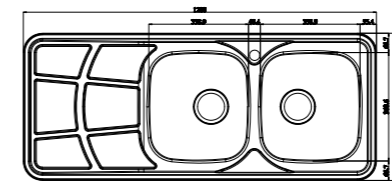

- عمق لگن: ۱۵۰ میلی‌متر
- آب بندی: دارد
- جنس مواد: استنلس استیل ۱۸/۱۰
- ضخامت ورق سینک: ۰/۷ میلی‌متر
- عایق صدا: دارد
- ظرفیت (لیتر): ۳۰
- جهت سینک: راست و چپ
- ضمانت: ۱۰ سال

۲۱۹

سایز: ۱۲۰ × ۵۰ cm

- عمق لگن: ۱۵۰ میلی‌متر
- آب بندی: دارد
- جنس مواد: استنلس استیل ۱۸/۱۰
- ضخامت ورق سینک: ۰/۷ میلی‌متر
- عایق صدا: دارد
- ظرفیت (لیتر): ۳۰
- جهت سینک: راست و چپ
- ضمانت: ۱۰ سال

۲۰۰

سایز: ۱۰۰ x ۵۲ cm

- عمق لگن: ۱۳۵ میلی‌متر
- آب بندی: دارد
- جنس مواد: استنلس استیل ۱۸/۱۰
- ضخامت ورق سینک: ۰/۷ میلی‌متر
- عایق صدا: دارد
- ظرفیت (لیتر): ۲۸
- جهت سینک: راست و چپ
- ضمانت: ۱۰ سال

۲۱۴

سایز: ۱۲۰ x ۵۲ cm