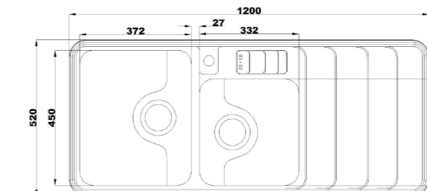

۸۱۳

سایز: ۱۰۰ x ۵۲ cm

- عمق لگن: ۱۸۰ میلی‌متر
- آب بندی: دارد
- جنس مواد: استنلس استیل ۱۸/۱۰
- ضخامت ورق سینک: ۰/۸ میلی‌متر
- عایق صدا: دارد
- ظرفیت (لیتر): ۴۵
- جهت سینک: راست و چپ
- ضمانت: ۱۰ سال

۸۱۴

سایز: ۱۲۰ x ۵۲ cm

- عمق لگن: ۱۸۰ میلی‌متر
- آب بندی: دارد
- جنس مواد: استنلس استیل ۱۸/۱۰
- ضخامت ورق سینک: ۰/۸ میلی‌متر
- عایق صدا: دارد
- ظرفیت (لیتر): ۴۵
- جهت سینک: راست و چپ
- ضمانت: ۱۰ سال

۸۱۶

سایز: ۱۲۰ x ۵۲ cm

- عمق لگن: ۱۸۰ میلی‌متر
- آب بندی: دارد
- جنس مواد: استنلس استیل ۱۸/۱۰
- ضخامت ورق سینک: ۰/۸ میلی‌متر
- عایق صدا: دارد
- ظرفیت (لیتر): ۴۵
- جهت سینک: راست و چپ
- ضمانت: ۱۰ سال

۷۶۳

سایز: ۱۱۶ x ۵۲ cm

- عمق لگن: ۲۰۵ میلی‌متر
- آب بندی: دارد
- جنس مواد: استنلس استیل ۱۸/۱۰
- ضخامت ورق سینک: ۰/۸ میلی‌متر
- عایق صدا: دارد
- ظرفیت (لیتر): ۵۶
- جهت سینک: راست و چپ
- ضمانت: ۱۰ سال

۷۶۴

سایز: ۱۱۶ x ۵۲ cm