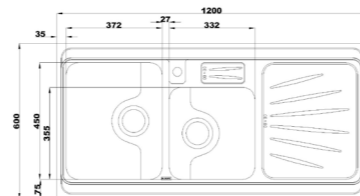

۸۱۳/۶۰

سایز: ۱۰۰ X ۶۰ CM

- عمق لگن: ۱۸۰ میلی‌متر
- جنس مواد: استنلس استیل ۱۸/۱۰
- ضخامت ورق سینک: ۰/۸ میلی‌متر
- عایق صدا: دارد
- ظرفیت (لیتر): ۴۵
- جهت سینک: راست و چپ
- ضمانت: ۱۰ سال

۸۱۴/۶۰

سایز: ۱۲۰ X ۶۰ CM

- عمق لگن: ۱۸۰ میلی‌متر
- جنس مواد: استنلس استیل ۱۸/۱۰
- ضخامت ورق سینک: ۰/۸ میلی‌متر
- عایق صدا: دارد
- ظرفیت (لیتر): ۴۵
- جهت سینک: راست و چپ
- ضمانت: ۱۰ سال

۷۶۲/۶۰

سایز: ۱۲۰ x ۶۰ cm

- عمق لگن: ۲۰۵ میلی‌متر
- جنس مواد: استنلس استیل ۱۸/۱۰
- ضخامت ورق سینک: ۰/۸ میلی‌متر
- عایق صدا: دارد
- ظرفیت (لیتر): ۵۶
- جهت سینک: راست و چپ
- ضمانت: ۱۰ سال

۷۶۳/۶۰

سایز: ۱۲۰ x ۶۰ cm

- عمق لگن: ۲۰۵ میلی‌متر
- جنس مواد: استنلس استیل ۱۸/۱۰
- ضخامت ورق سینک: ۰/۸ میلی‌متر
- عایق صدا: دارد
- ظرفیت (لیتر): ۵۶
- جهت سینک: راست و چپ
- ضمانت: ۱۰ سال

۷۶۵/۶۰

سایز: ۱۲۰ x ۶۰ cm