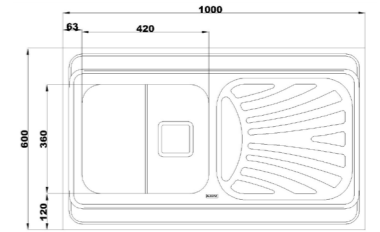

۷۲۵/۵۰

سایز: ۱۲۰ x ۵۰ cm

- عمق لگن: ۱۷۵ میلی‌متر
- جنس مواد: استنلس استیل ۱۸/۱۰
- ضخامت ورق سینک: ۰/۸ میلی‌متر
- عایق صدا: دارد
- ظرفیت (لیتر): ۳۶
- جهت سینک: راست و چپ
- ضمانت: ۱۰ سال

۷۲۵/۶۰

سایز: ۱۲۰ x ۶۰ cm

- عمق لگن: ۲۰۵ میلی‌متر
- جنس مواد: استنلس استیل ۱۸/۱۰
- ضخامت ورق سینک: ۰/۸ میلی‌متر
- عایق صدا: دارد
- ظرفیت (لیتر): ۵۰
- جهت سینک: راست و چپ
- ضمانت: ۱۰ سال

۷۳۵/۶۰

سایز: ۱۲۰ x ۶۰ cm

- عمق لگن: ۲۰۵ میلی‌متر
- جنس مواد: استنلس استیل ۱۸/۱۰
- ضخامت ورق سینک: ۰/۸ میلی‌متر
- عایق صدا: دارد
- ظرفیت (لیتر): ۵۶
- جهت سینک: راست و چپ
- ضمانت: ۱۰ سال

۶۱۱/۶۰

سایز: ۱۰۰ x ۶۰ cm

- عمق لگن: ۱۷۵ میلیمتر
- جنس مواد: استنلس استیل ۱۸/۱۰
- ضخامت ورق سینک: ۰/۸ میلیمتر
- عایق صدا: دارد
- ظرفیت (لیتر): ۳۹
- جهت سینک: راست و چپ
- ضمانت: ۱۰ سال

۷۱۱/۶۰

سایز: ۱۰۰ x ۶۰ cm

- عمق لگن: ۲۰۵ میلیمتر
- جنس مواد: استنلس استیل ۱۸/۱۰
- ضخامت ورق سینک: ۰/۸ میلیمتر
- عایق صدا: دارد
- ظرفیت (لیتر): ۲۸
- جهت سینک: راست و چپ
- ضمانت: ۱۰ سال

۶۱۲/۵۰

سایز: ۱۲۰ x ۵۰ cm

- عمق لگن: ۱۷۵ میلیمتر
- جنس مواد: استنلس استیل ۱۸/۱۰
- ضخامت ورق سینک: ۰/۸ میلیمتر
- عایق صدا: دارد
- ظرفیت (لیتر): ۳۶
- جهت سینک: راست و چپ
- ضمانت: ۱۰ سال