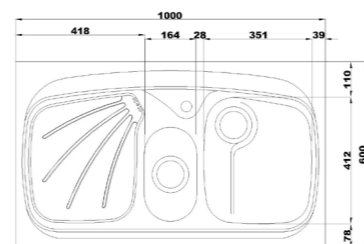

۶۱۱/۶۰

سایز: ۱۰۰ x ۶۰ cm

- عمق لگن: ۱۷۵ میلیمتر
- جنس مواد: استنلس استیل ۱۸/۱۰
- ضخامت ورق سینک: ۰/۸ میلیمتر
- عایق صدا: دارد
- ظرفیت (لیتر): ۳۹
- جهت سینک: راست و چپ
- ضمانت: ۱۰ سال

۷۱۱/۶۰

سایز: ۱۰۰ x ۶۰ cm

- عمق لگن: ۲۰۵ میلیمتر
- جنس مواد: استنلس استیل ۱۸/۱۰
- ضخامت ورق سینک: ۰/۸ میلیمتر
- عایق صدا: دارد
- ظرفیت (لیتر): ۲۸
- جهت سینک: راست و چپ
- ضمانت: ۱۰ سال

۶۱۲/۵۰

سایز: ۱۲۰ x ۵۰ cm

- عمق لگن: ۱۷۵ میلیمتر
- جنس مواد: استنلس استیل ۱۸/۱۰
- ضخامت ورق سینک: ۰/۸ میلیمتر
- عایق صدا: دارد
- ظرفیت (لیتر): ۳۶
- جهت سینک: راست و چپ
- ضمانت: ۱۰ سال

۶۱۰/۶۰

سایز: ۱۰۰ x ۶۰ cm

- عمق لگن: ۱۷۵ میلیمتر
- جنس مواد: استنلس استیل ۱۸/۱۰
- ضخامت ورق سینک: ۰/۸ میلیمتر
- عایق صدا: دارد
- ظرفیت (لیتر): ۲۶
- جهت سینک: راست و چپ
- ضمانت: ۱۰ سال

۶۱۸/۶۰

سایز: ۸۰ x ۶۰ cm

- عمق لگن: ۱۷۵ میلیمتر
- جنس مواد: استنلس استیل ۱۸/۱۰
- ضخامت ورق سینک: ۰/۸ میلیمتر
- عایق صدا: دارد
- ظرفیت (لیتر): ۲۱
- جهت سینک: راست و چپ
- ضمانت: ۱۰ سال

۶۱۴/۶۰

سایز: ۱۲۰ x ۶۰ cm

- عمق لگن: ۱۷۵ میلیمتر
- جنس مواد: استنلس استیل ۱۸/۱۰
- ضخامت ورق سینک: ۰/۸ میلیمتر
- عایق صدا: دارد
- ظرفیت (لیتر): ۳۹
- جهت سینک: راست و چپ
- ضمانت: ۱۰ سال