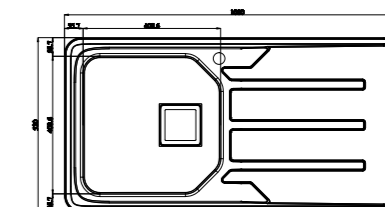

۲۰۰

سایز: ۱۰۰ x ۵۲ cm

- عمق لگن: ۱۳۵ میلی‌متر
- آب بندی: دارد
- جنس مواد: استنلس استیل ۱۸/۱۰
- ضخامت ورق سینک: ۰/۷ میلی‌متر
- عایق صدا: دارد
- ظرفیت (لیتر): ۲۸
- جهت سینک: راست و چپ
- ضمانت: ۱۰ سال

۲۱۴

سایز: ۱۲۰ x ۵۲ cm

- عمق لگن: ۱۷۰ میلی‌متر
- آب بندی: دارد
- جنس مواد: استنلس استیل ۱۸/۱۰
- ضخامت ورق سینک: ۰/۷ میلی‌متر
- عایق صدا: دارد
- ظرفیت (لیتر): ۴۱
- جهت سینک: راست و چپ
- ضمانت: ۱۰ سال

۱۷۰

سایز: Ø۴۶ cm

- عمق لگن: ۲۱۵ میلی‌متر
- آب بندی: دارد
- جنس مواد: استنلس استیل ۱۸/۱۰
- ضخامت ورق سینک: ۰/۸ میلی‌متر
- عایق صدا: دارد
- ظرفیت (لیتر): ۲۶
- جهت سینک: وسط
- ضمانت: ۱۰ سال

۱۸۰

سایز: ۱۲۰ x ۵۲ cm

- عمق لگن: ۱۶۰ میلی‌متر
- آب بندی: دارد
- جنس مواد: استنلس استیل ۱۸/۱۰
- ضخامت ورق سینک: ۰/۶ میلی‌متر
- عایق صدا: دارد
- ظرفیت (لیتر): ۲۴
- جهت سینک: وسط
- ضمانت: ۱۰ سال