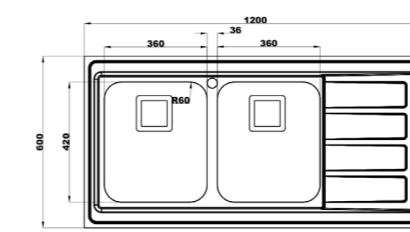

۷۶۳/۶۰

سایز: ۱۲۰ x ۶۰ cm

- عمق لگن: ۲۰۵ میلی‌متر
- جنس مواد: استنلس استیل ۱۸/۱۰
- ضخامت ورق سینک: ۰/۸ میلی‌متر
- عایق صدا: دارد
- ظرفیت (لیتر): ۵۶
- جهت سینک: راست و چپ
- ضمانت: ۱۰ سال

۷۶۵/۶۰

سایز: ۱۲۰ x ۶۰ cm

۷۶۱/۶۰

سایز: ۱۲۰ x ۶۰ cm

- عمق لگن: ۲۰۵ میلی‌متر
- جنس مواد: استنلس استیل ۱۸/۱۰
- ضخامت ورق سینک: ۰/۸ میلی‌متر
- عایق صدا: دارد
- ظرفیت (لیتر): ۵۶
- جهت سینک: راست و چپ
- ضمانت: ۱۰ سال

۷۶۴/۶۰

سایز: ۱۲۰ x ۶۰ cm

- عمق لگن: ۲۰۵ میلی‌متر
- جنس مواد: استنلس استیل ۱۸/۱۰
- ضخامت ورق سینک: ۰/۸ میلی‌متر
- عایق صدا: دارد
- ظرفیت (لیتر): ۵۶
- جهت سینک: راست و چپ
- ضمانت: ۱۰ سال

۷۲۶/۶۰

سایز: ۱۲۰ x ۶۰ cm

- عمق لگن: ۲۰۵ میلی‌متر
- جنس مواد: استنلس استیل ۱۸/۱۰
- ضخامت ورق سینک: ۰/۸ میلی‌متر
- عایق صدا: دارد
- ظرفیت (لیتر): ۵۰
- جهت سینک: راست و چپ
- ضمانت: ۱۰ سال

۷۳۴/۶۰

سایز: ۱۲۰ x ۶۰ cm

- عمق لگن: ۲۰۵ میلی‌متر
- جنس مواد: استنلس استیل ۱۸/۱۰
- ضخامت ورق سینک: ۰/۸ میلی‌متر
- عایق صدا: دارد
- ظرفیت (لیتر): ۵۶
- جهت سینک: راست و چپ
- ضمانت: ۱۰ سال

۷۳۶/۶۰

سایز: ۱۲۰ x ۶۰ cm