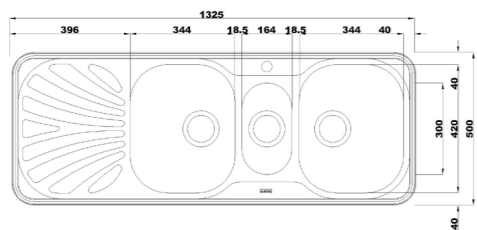

۶۲۸

سایز: ۸۰ x ۵۰ cm

- عمق لگن: ۱۷۵ میلی‌متر
- آب بندی: دارد
- جنس مواد: استنلس استیل ۱۸/۱۰
- ضخامت ورق سینک: ۰/۸ میلی‌متر
- عایق صدا: دارد
- ظرفیت (لیتر): ۴۲
- جهت سینک: وسط
- ضمانت: ۱۰ سال

۷۲۵

سایز: ۱۲۰ x ۵۰ cm

۶۱۰

سایز: ۱۰۰ x ۵۱ cm

- عمق لگن: ۱۷۵ میلی‌متر
- آب بندی: دارد
- جنس مواد: استنلس استیل ۱۸/۱۰
- ضخامت ورق سینک: ۰/۸ میلی‌متر
- عایق صدا: دارد
- ظرفیت (لیتر): ۳۹
- جهت سینک: راست و چپ
- ضمانت: ۱۰ سال

۶۱۱

سایز: ۱۰۰ x ۵۱ cm

- عمق لگن: ۱۷۵ میلی‌متر
- آب بندی: دارد
- جنس مواد: استنلس استیل ۱۸/۱۰
- ضخامت ورق سینک: ۰/۸ میلی‌متر
- عایق صدا: دارد
- ظرفیت (لیتر): ۳۹
- جهت سینک: راست و چپ
- ضمانت: ۱۰ سال

۵۳۰

سایز: ۱۳۲/۵ x ۵۰ cm

- عمق لگن: ۲۰۵ میلی‌متر
- آب بندی: دارد
- جنس مواد: استنلس استیل ۱۸/۱۰
- ضخامت ورق سینک: ۰/۸ میلی‌متر
- عایق صدا: دارد
- ظرفیت (لیتر): ۵۵
- جهت سینک: راست و چپ
- ضمانت: ۱۰ سال

۵۴۰

سایز: ۸۳ x ۸۳ cm

- عمق لگن: ۲۰۵ میلی‌متر
- آب بندی: دارد
- جنس مواد: استنلس استیل ۱۸/۱۰
- ضخامت ورق سینک: ۰/۸ میلی‌متر
- عایق صدا: دارد
- ظرفیت (لیتر): ۵۰
- جهت سینک: وسط
- ضمانت: ۱۰ سال

۶۰۸

سایز: ۸۰ x ۵۰ cm