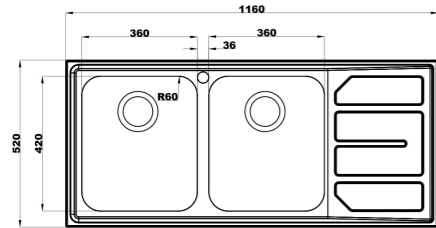

کریستال سفید Crystal white

سایز: ۱۲۳ x ۵۳ cm

- عمق لگن: ۱۸۰ میلی‌متر
- آب بندی: دارد
- جنس مواد: استنلس استیل ۱۸/۱۰ و شیشه ۸ میلی‌متر
- ضخامت ورق سینک: ۰/۸ میلی‌متر
- عایق صدا: دارد
- ظرفیت (لیتر): ۴۵
- جهت سینک: راست و چپ
- ضمانت: ۱۰ سال

۸۱۳

سایز: ۱۰۰ x ۵۲ cm

- عمق لگن: ۱۸۰ میلی‌متر
- آب بندی: دارد
- جنس مواد: استنلس استیل ۱۸/۱۰
- ضخامت ورق سینک: ۰/۸ میلی‌متر
- عایق صدا: دارد
- ظرفیت (لیتر): ۴۵
- جهت سینک: راست و چپ
- ضمانت: ۱۰ سال

۸۱۴

سایز: ۱۲۰ x ۵۲ cm

- عمق لگن: ۱۸۰ میلی‌متر
- آب بندی: دارد
- جنس مواد: استنلس استیل ۱۸/۱۰
- ضخامت ورق سینک: ۰/۸ میلی‌متر
- عایق صدا: دارد
- ظرفیت (لیتر): ۴۵
- جهت سینک: راست و چپ
- ضمانت: ۱۰ سال

۸۱۶

سایز: ۱۲۰ x ۵۲ cm

- عمق لگن: ۱۸۰ میلی‌متر
- آب بندی: دارد
- جنس مواد: استنلس استیل ۱۸/۱۰
- ضخامت ورق سینک: ۰/۸ میلی‌متر
- عایق صدا: دارد
- ظرفیت (لیتر): ۴۵
- جهت سینک: راست و چپ
- ضمانت: ۱۰ سال

۷۶۳

سایز: ۱۱۶ x ۵۲ cm

- عمق لگن: ۲۰۵ میلی‌متر
- آب بندی: دارد
- جنس مواد: استنلس استیل ۱۸/۱۰
- ضخامت ورق سینک: ۰/۸ میلی‌متر
- عایق صدا: دارد
- ظرفیت (لیتر): ۵۶
- جهت سینک: راست و چپ
- ضمانت: ۱۰ سال

۷۶۴

سایز: ۱۱۶ x ۵۲ cm