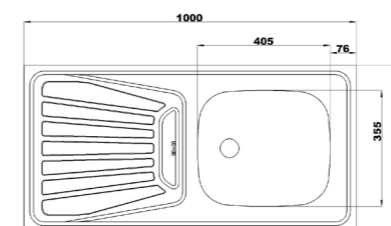

۲۱۹/۶۰

سایز: ۱۲۰ x ۶۰ cm

- عمق لگن: ۱۵۰ میلی‌متر
- جنس مواد: استنلس استیل ۱۸/۱۰
- ضخامت ورق سینک: ۰/۷ میلی‌متر
- عایق صدا: دارد
- ظرفیت (لیتر): ۳۰
- جهت سینک: راست و چپ
- ضمانت: ۱۰ سال

۲۰۰/۶۰

سایز: ۱۰۰ x ۶۰ cm

- عمق لگن: ۱۳۵ میلی‌متر
- جنس مواد: استنلس استیل ۱۸/۱۰
- ضخامت ورق سینک: ۰/۶ میلی‌متر
- عایق صدا: دارد
- ظرفیت (لیتر): ۲۸
- جهت سینک: راست و چپ
- ضمانت: ۱۰ سال

۲۱۴/۶۰

سایز: ۱۲۰ x ۶۰ cm

- عمق لگن: ۱۶۰ میلی‌متر
- جنس مواد: استنلس استیل ۱۸/۱۰
- ضخامت ورق سینک: ۰/۷ میلی‌متر
- عایق صدا: دارد
- ظرفیت (لیتر): ۳۸
- جهت سینک: راست و چپ
- ضمانت: ۱۰ سال

۱۶۵/۵۰

سایز: ۱۰۰ x ۵۰ cm

- عمق لگن: ۱۶۰ میلی‌متر
- جنس مواد: استنلس استیل ۱۸/۱۰
- ضخامت ورق سینک: ۰/۷ میلی‌متر
- عایق صدا: دارد
- ظرفیت (لیتر): ۱۹
- جهت سینک: راست و چپ
- ضمانت: ۱۰ سال

۱۶۵/۶۰

سایز: ۱۰۰ x ۶۰ cm

- عمق لگن: ۱۶۰ میلی‌متر
- جنس مواد: استنلس استیل ۱۸/۱۰
- ضخامت ورق سینک: ۰/۷ میلی‌متر
- عایق صدا: دارد
- ظرفیت (لیتر): ۱۹
- جهت سینک: راست و چپ
- ضمانت: ۱۰ سال

۸۱۵

سایز: ۱۲۰ x ۵۲ cm

- عمق لگن: ۱۸۰ میلی‌متر
- آب بندی: دارد
- جنس مواد: استنلس استیل ۱۸/۱۰
- ضخامت ورق سینک: ۰/۸ میلی‌متر
- عایق صدا: دارد
- ظرفیت (لیتر): ۴۵
- جهت سینک: راست و چپ
- ضمانت: ۱۰ سال