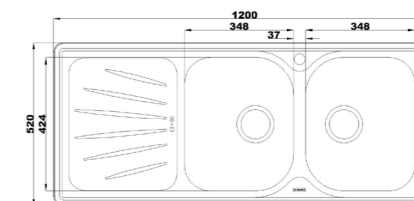

۲۱۵

سایز: ۱۲۰ × ۵۲ cm

- عمق لگن: ۱۷۰ میلی‌متر
- آب بندی: دارد
- جنس مواد: استنلس استیل ۱۸/۱۰
- ضخامت ورق سینک: ۰/۷ میلی‌متر
- عایق صدا: دارد
- ظرفیت (لیتر): ۴۱
- جهت سینک: راست و چپ
- ضمانت: ۱۰ سال

۲۱۶

سایز: ۱۲۰ × ۵۰ cm

- عمق لگن: ۱۵۰ میلی‌متر
- آب بندی: دارد
- جنس مواد: استنلس استیل ۱۸/۱۰
- ضخامت ورق سینک: ۰/۷ میلی‌متر
- عایق صدا: دارد
- ظرفیت (لیتر): ۳۰
- جهت سینک: راست و چپ
- ضمانت: ۱۰ سال

۲۱۹

سایز: ۱۲۰ × ۵۰ cm

- عمق لگن: ۱۵۰ میلی‌متر
- آب بندی: دارد
- جنس مواد: استنلس استیل ۱۸/۱۰
- ضخامت ورق سینک: ۰/۷ میلی‌متر
- عایق صدا: دارد
- ظرفیت (لیتر): ۳۰
- جهت سینک: راست و چپ
- ضمانت: ۱۰ سال

۲۰۰

سایز: ۱۰۰ x ۵۲ cm

- عمق لگن: ۱۳۵ میلی‌متر
- آب بندی: دارد
- جنس مواد: استنلس استیل ۱۸/۱۰
- ضخامت ورق سینک: ۰/۷ میلی‌متر
- عایق صدا: دارد
- ظرفیت (لیتر): ۲۸
- جهت سینک: راست و چپ
- ضمانت: ۱۰ سال

۲۱۴

سایز: ۱۲۰ x ۵۲ cm

- عمق لگن: ۱۷۰ میلی‌متر
- آب بندی: دارد
- جنس مواد: استنلس استیل ۱۸/۱۰
- ضخامت ورق سینک: ۰/۷ میلی‌متر
- عایق صدا: دارد
- ظرفیت (لیتر): ۴۱
- جهت سینک: راست و چپ
- ضمانت: ۱۰ سال

۱۷۰

سایز: Ø۴۶ cm

- عمق لگن: ۲۱۵ میلی‌متر
- آب بندی: دارد
- جنس مواد: استنلس استیل ۱۸/۱۰
- ضخامت ورق سینک: ۰/۸ میلی‌متر
- عایق صدا: دارد
- ظرفیت (لیتر): ۲۶
- جهت سینک: وسط
- ضمانت: ۱۰ سال