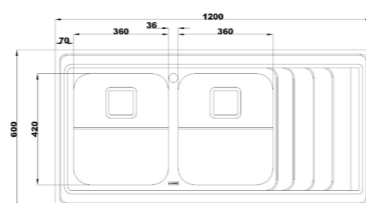

۷۶۳/۶۰

سایز: ۱۲۰ x ۶۰ cm

- عمق لگن: ۲۰۵ میلی‌متر
- جنس مواد: استنلس استیل ۱۸/۱۰
- ضخامت ورق سینک: ۰/۸ میلی‌متر
- عایق صدا: دارد
- ظرفیت (لیتر): ۵۶
- جهت سینک: راست و چپ
- ضمانت: ۱۰ سال

۷۶۵/۶۰

سایز: ۱۲۰ x ۶۰ cm

۷۶۱/۶۰

سایز: ۱۲۰ x ۶۰ cm

- عمق لگن: ۲۰۵ میلی‌متر
- جنس مواد: استنلس استیل ۱۸/۱۰
- ضخامت ورق سینک: ۰/۸ میلی‌متر
- عایق صدا: دارد
- ظرفیت (لیتر): ۵۶
- جهت سینک: راست و چپ
- ضمانت: ۱۰ سال

۷۶۴/۶۰

سایز: ۱۲۰ x ۶۰ cm

- عمق لگن: ۲۰۵ میلی‌متر
- جنس مواد: استنلس استیل ۱۸/۱۰
- ضخامت ورق سینک: ۰/۸ میلی‌متر
- عایق صدا: دارد
- ظرفیت (لیتر): ۵۶
- جهت سینک: راست و چپ
- ضمانت: ۱۰ سال

۷۲۶/۶۰

سایز: ۱۲۰ x ۶۰ cm

- عمق لگن: ۲۰۵ میلی‌متر
- جنس مواد: استنلس استیل ۱۸/۱۰
- ضخامت ورق سینک: ۰/۸ میلی‌متر
- عایق صدا: دارد
- ظرفیت (لیتر): ۵۰
- جهت سینک: راست و چپ
- ضمانت: ۱۰ سال

۷۳۴/۶۰

سایز: ۱۲۰ x ۶۰ cm

- عمق لگن: ۲۰۵ میلی‌متر
- جنس مواد: استنلس استیل ۱۸/۱۰
- ضخامت ورق سینک: ۰/۸ میلی‌متر
- عایق صدا: دارد
- ظرفیت (لیتر): ۵۶
- جهت سینک: راست و چپ
- ضمانت: ۱۰ سال

۷۳۶/۶۰

سایز: ۱۲۰ x ۶۰ cm