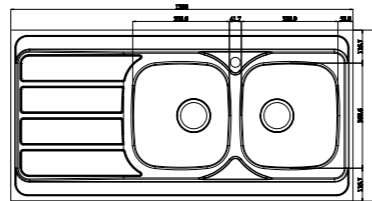

۲۷۰/۵۰

سایز: ۱۲۰ x ۵۰ cm

- عمق لگن: ۱۳۵ میلی‌متر
- جنس مواد: استنلس استیل ۱۸/۱۰
- ضخامت ورق سینک: ۰/۷ میلی‌متر
- عایق صدا: دارد
- ظرفیت (لیتر): ۲۸
- جهت سینک: راست و چپ
- ضمانت: ۱۰ سال

۲۷۰/۶۰

سایز: ۱۲۰ x ۶۰ cm

- عمق لگن: ۱۳۵ میلی‌متر
- جنس مواد: استنلس استیل ۱۸/۱۰
- ضخامت ورق سینک: ۰/۷ میلی‌متر
- عایق صدا: دارد
- ظرفیت (لیتر): ۲۸
- جهت سینک: راست و چپ
- ضمانت: ۱۰ سال

۶۰۵/۶۰

سایز: ۶۵/۶ x ۶۰ cm

- عمق لگن: ۱۷۵ میلی‌متر
- جنس مواد: استنلس استیل ۱۸/۱۰
- ضخامت ورق سینک: ۰/۸ میلی‌متر
- عایق صدا: دارد
- ظرفیت (لیتر): ۲۶
- جهت سینک: راست و چپ
- ضمانت: ۱۰ سال

۲۱۷/۶۰

سایز: ۱۲۰ x ۶۰ cm

- عمق لگن: ۱۵۰ میلی‌متر
- جنس مواد: استنلس استیل ۱۸/۱۰
- ضخامت ورق سینک: ۰/۷ میلی‌متر
- عایق صدا: دارد
- ظرفیت (لیتر): ۳۰
- جهت سینک: راست و چپ
- ضمانت: ۱۰ سال

۲۱۸/۶۰

سایز: ۱۲۰ x ۶۰ cm

- عمق لگن: ۱۵۰ میلی‌متر
- جنس مواد: استنلس استیل ۱۸/۱۰
- ضخامت ورق سینک: ۰/۷ میلی‌متر
- عایق صدا: دارد
- ظرفیت (لیتر): ۳۰
- جهت سینک: راست و چپ
- ضمانت: ۱۰ سال

۲۶۰/۵۰

سایز: ۱۲۰ x ۵۰ cm

- عمق لگن: ۱۲۸ میلی‌متر
- جنس مواد: استنلس استیل ۱۸/۱۰
- ضخامت ورق سینک: ۰/۷ میلی‌متر
- عایق صدا: دارد
- ظرفیت (لیتر): ۲۸
- جهت سینک: راست و چپ
- ضمانت: ۱۰ سال