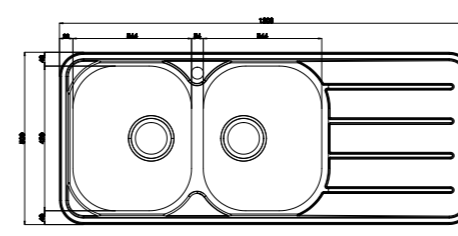

سایز: ۸۰ x ۵۰ cm

- عمق لگن: ۱۷۵ میلی‌متر
- آب بندی: دارد
- جنس مواد: استنلس استیل ۱۸/۱۰
- ضخامت ورق سینک: ۰/۸ میلی‌متر
- عایق صدا: دارد
- ظرفیت (لیتر): ۲۱
- جهت سینک: راست و چپ
- ضمانت: ۱۰ سال

۶۱۴ Deep

سایز: ۱۱۷ x ۵۲ cm

- عمق لگن: ۱۷۵ میلی‌متر
- آب بندی: دارد
- جنس مواد: استنلس استیل ۱۸/۱۰
- ضخامت ورق سینک: ۰/۸ میلی‌متر
- عایق صدا: دارد
- ظرفیت (لیتر): ۳۹
- جهت سینک: راست و چپ
- ضمانت: ۱۰ سال

۷۲۶

سایز: ۱۲۰ x ۵۲ cm

- عمق لگن: ۲۰۵ میلی‌متر
- آب بندی: دارد
- جنس مواد: استنلس استیل ۱۸/۱۰
- ضخامت ورق سینک: ۰/۸ میلی‌متر
- عایق صدا: دارد
- ظرفیت (لیتر): ۵۶
- جهت سینک: راست و چپ
- ضمانت: ۱۰ سال

۶۲۸

سایز: ۸۰ x ۵۰ cm

- عمق لگن: ۱۷۵ میلی‌متر
- آب بندی: دارد
- جنس مواد: استنلس استیل ۱۸/۱۰
- ضخامت ورق سینک: ۰/۸ میلی‌متر
- عایق صدا: دارد
- ظرفیت (لیتر): ۴۲
- جهت سینک: وسط
- ضمانت: ۱۰ سال

۷۲۵

سایز: ۱۲۰ x ۵۰ cm