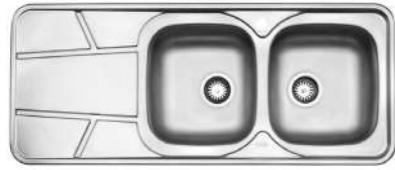

۲۱۷

سایز: ۱۲۰ × ۵۰ cm

- عمق لگن: ۱۵۰ میلی‌متر
- آب بندی: دارد
- جنس مواد: استنلس استیل ۱۸/۱۰
- ضخامت ورق سینک: ۰/۷ میلی‌متر
- عایق صدا: دارد
- ظرفیت (لیتر): ۳۰
- جهت سینک: راست و چپ
- ضمانت: ۱۰ سال