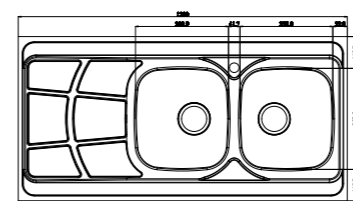

۲۶۰/۶۰

سایز: ۱۲۰ x ۶۰ cm

- عمق لگن: ۱۲۸ میلی‌متر
- جنس مواد: استنلس استیل ۱۸/۱۰
- ضخامت ورق سینک: ۰/۷ میلی‌متر
- عایق صدا: دارد
- ظرفیت (لیتر): ۲۸
- جهت سینک: راست و چپ
- ضمانت: ۱۰ سال

۲۱۵/۶۰

سایز: ۱۲۰ x ۶۰ cm

- عمق لگن: ۱۶۰ میلی‌متر
- جنس مواد: استنلس استیل ۱۸/۱۰
- ضخامت ورق سینک: ۰/۷ میلی‌متر
- عایق صدا: دارد
- ظرفیت (لیتر): ۳۸
- جهت سینک: راست و چپ
- ضمانت: ۱۰ سال

۲۱۶/۶۰

سایز: ۱۲۰ x ۶۰ cm

- عمق لگن: ۱۵۰ میلی‌متر
- جنس مواد: استنلس استیل ۱۸/۱۰
- ضخامت ورق سینک: ۰/۷ میلی‌متر
- عایق صدا: دارد
- ظرفیت (لیتر): ۳۰
- جهت سینک: راست و چپ
- ضمانت: ۱۰ سال

۲۱۹/۶۰

سایز: ۱۲۰ x ۶۰ cm

- عمق لگن: ۱۵۰ میلی‌متر
- جنس مواد: استنلس استیل ۱۸/۱۰
- ضخامت ورق سینک: ۰/۷ میلی‌متر
- عایق صدا: دارد
- ظرفیت (لیتر): ۳۰
- جهت سینک: راست و چپ
- ضمانت: ۱۰ سال

۲۰۰/۶۰

سایز: ۱۰۰ x ۶۰ cm