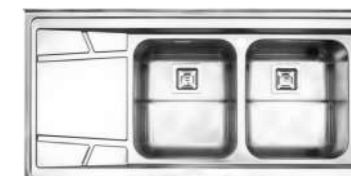

۷۳۸/۶۰

سایز: ۱۲۰ x ۶۰ cm

- عمق لگن: ۲۰۵ میلی‌متر
- جنس مواد: استنلس استیل ۱۸/۱۰
- ضخامت ورق سینک: ۰/۸ میلی‌متر
- عایق صدا: دارد
- ظرفیت (لیتر): ۵۶
- جهت سینک: راست و چپ
- ضمانت: ۱۰ سال