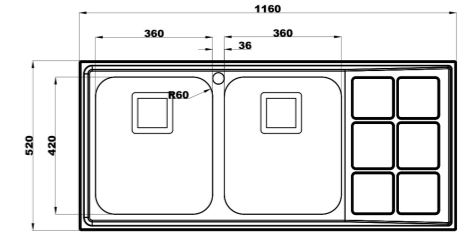

۷۳۶

سایز: ۱۱۶ x ۵۲ cm

- عمق لگن: ۲۰۵ میلی‌متر
- آب بندی: دارد
- جنس مواد: استنلس استیل ۱۸/۱۰
- ضخامت ورق سینک: ۰/۸ میلی‌متر
- عایق صدا: دارد
- ظرفیت (لیتر): ۵۶
- جهت سینک: راست و چپ
- ضمانت: ۱۰ سال

۷۳۸

سایز: ۱۱۶ x ۵۲ cm

- عمق لگن: ۲۰۵ میلی‌متر
- آب بندی: دارد
- جنس مواد: استنلس استیل ۱۸/۱۰
- ضخامت ورق سینک: ۰/۸ میلی‌متر
- عایق صدا: دارد
- ظرفیت (لیتر): ۵۶
- جهت سینک: راست و چپ
- ضمانت: ۱۰ سال

۷۶۱

سایز: ۱۱۶ x ۵۲ cm

- عمق لگن: ۲۰۵ میلی‌متر
- آب بندی: دارد
- جنس مواد: استنلس استیل ۱۸/۱۰
- ضخامت ورق سینک: ۰/۸ میلی‌متر
- عایق صدا: دارد
- ظرفیت (لیتر): ۵۶
- جهت سینک: راست و چپ
- ضمانت: ۱۰ سال

۷۳۴

سایز: ۱۱۶ x ۵۲ cm

- عمق لگن: ۲۰۵ میلی‌متر
- آب بندی: دارد
- جنس مواد: استنلس استیل ۱۸/۱۰
- ضخامت ورق سینک: ۰/۸ میلی‌متر
- عایق صدا: دارد
- ظرفیت (لیتر): ۵۶
- جهت سینک: راست و چپ
- ضمانت: ۱۰ سال

۷۳۵

سایز: ۱۱۶ x ۵۲ cm