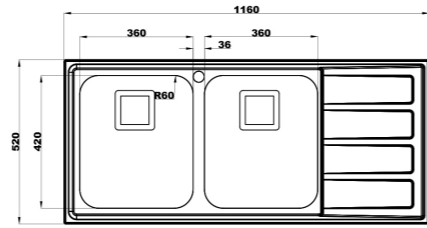

- عمق لگن: ۱۸۰ میلی‌متر
- آب بندی: دارد
- جنس مواد: استنلس استیل ۱۸/۱۰
- ضخامت ورق سینک: ۰/۸ میلی‌متر
- عایق صدا: دارد
- ظرفیت (لیتر): ۴۵
- جهت سینک: راست و چپ
- ضمانت: ۱۰ سال

۸۱۶

سایز: ۱۲۰ x ۵۲ cm

- عمق لگن: ۱۸۰ میلی‌متر
- آب بندی: دارد
- جنس مواد: استنلس استیل ۱۸/۱۰
- ضخامت ورق سینک: ۰/۸ میلی‌متر
- عایق صدا: دارد
- ظرفیت (لیتر): ۴۵
- جهت سینک: راست و چپ
- ضمانت: ۱۰ سال

۷۶۳

سایز: ۱۱۶ x ۵۲ cm

- عمق لگن: ۲۰۵ میلی‌متر
- آب بندی: دارد
- جنس مواد: استنلس استیل ۱۸/۱۰
- ضخامت ورق سینک: ۰/۸ میلی‌متر
- عایق صدا: دارد
- ظرفیت (لیتر): ۵۶
- جهت سینک: راست و چپ
- ضمانت: ۱۰ سال

۷۶۴

سایز: ۱۱۶ x ۵۲ cm

- عمق لگن: ۲۰۵ میلی‌متر
- آب بندی: دارد
- جنس مواد: استنلس استیل ۱۸/۱۰
- ضخامت ورق سینک: ۰/۸ میلی‌متر
- عایق صدا: دارد
- ظرفیت (لیتر): ۵۶
- جهت سینک: راست و چپ
- ضمانت: ۱۰ سال

۸۱۰

سایز: ۶۰ x ۵۰ cm

- عمق لگن: ۱۶۵ میلی‌متر
- آب بندی: دارد
- جنس مواد: استنلس استیل ۱۸/۱۰
- ضخامت ورق سینک: ۰/۸ میلی‌متر
- عایق صدا: دارد
- ظرفیت (لیتر): ۱۹
- جهت سینک: وسط
- ضمانت: ۱۰ سال