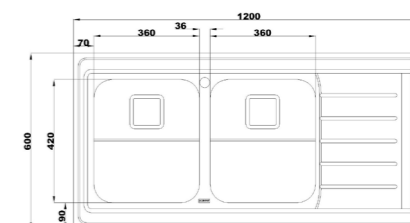

۷۳۴/۶۰

سایز: ۱۲۰ x ۶۰ cm

- عمق لگن: ۲۰۵ میلی‌متر
- جنس مواد: استنلس استیل ۱۸/۱۰
- ضخامت ورق سینک: ۰/۸ میلی‌متر
- عایق صدا: دارد
- ظرفیت (لیتر): ۵۶
- جهت سینک: راست و چپ
- ضمانت: ۱۰ سال

۷۳۶/۶۰

سایز: ۱۲۰ x ۶۰ cm

۷۲۵/۵۰

سایز: ۱۲۰ x ۵۰ cm

- عمق لگن: ۱۷۵ میلی‌متر
- جنس مواد: استنلس استیل ۱۸/۱۰
- ضخامت ورق سینک: ۰/۸ میلی‌متر
- عایق صدا: دارد
- ظرفیت (لیتر): ۳۶
- جهت سینک: راست و چپ
- ضمانت: ۱۰ سال

۷۲۵/۶۰

سایز: ۱۲۰ x ۶۰ cm

- عمق لگن: ۲۰۵ میلی‌متر
- جنس مواد: استنلس استیل ۱۸/۱۰
- ضخامت ورق سینک: ۰/۸ میلی‌متر
- عایق صدا: دارد
- ظرفیت (لیتر): ۵۰
- جهت سینک: راست و چپ
- ضمانت: ۱۰ سال

۷۳۵/۶۰

سایز: ۱۲۰ x ۶۰ cm

- عمق لگن: ۲۰۵ میلی‌متر
- جنس مواد: استنلس استیل ۱۸/۱۰
- ضخامت ورق سینک: ۰/۸ میلی‌متر
- عایق صدا: دارد
- ظرفیت (لیتر): ۵۶
- جهت سینک: راست و چپ
- ضمانت: ۱۰ سال

۶۱۱/۶۰

سایز: ۱۰۰ x ۶۰ cm

- عمق لگن: ۱۷۵ میلیمتر
- جنس مواد: استنلس استیل ۱۸/۱۰
- ضخامت ورق سینک: ۰/۸ میلیمتر
- عایق صدا: دارد
- ظرفیت (لیتر): ۳۹
- جهت سینک: راست و چپ
- ضمانت: ۱۰ سال

۷۱۱/۶۰

سایز: ۱۰۰ x ۶۰ cm