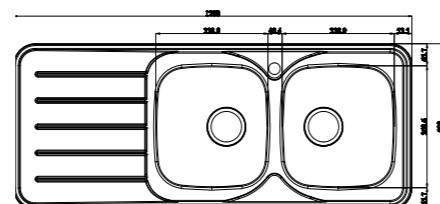

- عمق لگن: ۱۳۵ میلی‌متر
- آب بندی: دارد
- جنس مواد: استنلس استیل ۱۸/۱۰
- ضخامت ورق سینک: ۰/۷ میلی‌متر
- عایق صدا: دارد
- ظرفیت (لیتر): ۲۸
- جهت سینک: راست و چپ
- ضمانت: ۱۰ سال

۵۱۰

سایز: ۹۸/۲ × ۵۰ cm

- عمق لگن: ۲۰۵ میلی‌متر
- آب بندی: دارد
- جنس مواد: استنلس استیل ۱۸/۱۰
- ضخامت ورق سینک: ۰/۸ میلی‌متر
- عایق صدا: دارد
- ظرفیت (لیتر): ۳۰
- جهت سینک: راست و چپ
- ضمانت: ۱۰ سال

۲۱۵

سایز: ۱۲۰ × ۵۲ cm

- عمق لگن: ۱۷۰ میلی‌متر
- آب بندی: دارد
- جنس مواد: استنلس استیل ۱۸/۱۰
- ضخامت ورق سینک: ۰/۷ میلی‌متر
- عایق صدا: دارد
- ظرفیت (لیتر): ۴۱
- جهت سینک: راست و چپ
- ضمانت: ۱۰ سال

۲۱۶

سایز: ۱۲۰ × ۵۰ cm

- عمق لگن: ۱۵۰ میلی‌متر
- آب بندی: دارد
- جنس مواد: استنلس استیل ۱۸/۱۰
- ضخامت ورق سینک: ۰/۷ میلی‌متر
- عایق صدا: دارد
- ظرفیت (لیتر): ۳۰
- جهت سینک: راست و چپ
- ضمانت: ۱۰ سال

۲۱۹

سایز: ۱۲۰ × ۵۰ cm

- عمق لگن: ۱۵۰ میلی‌متر
- آب بندی: دارد
- جنس مواد: استنلس استیل ۱۸/۱۰
- ضخامت ورق سینک: ۰/۷ میلی‌متر
- عایق صدا: دارد
- ظرفیت (لیتر): ۳۰
- جهت سینک: راست و چپ
- ضمانت: ۱۰ سال

۲۰۰

سایز: ۱۰۰ x ۵۲ cm

- عمق لگن: ۱۳۵ میلی‌متر
- آب بندی: دارد
- جنس مواد: استنلس استیل ۱۸/۱۰
- ضخامت ورق سینک: ۰/۷ میلی‌متر
- عایق صدا: دارد
- ظرفیت (لیتر): ۲۸
- جهت سینک: راست و چپ
- ضمانت: ۱۰ سال

۲۱۴

سایز: ۱۲۰ x ۵۲ cm