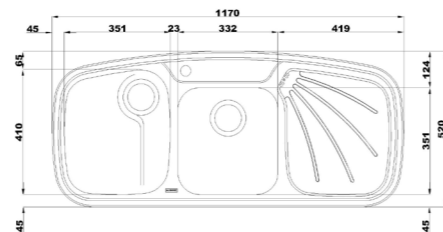

۶۱۴ New

سایز: ۱۱۷ x ۵۲ cm

- عمق لگن: ۱۷۵ میلی‌متر
- آب بندی: دارد
- جنس مواد: استنلس استیل ۱۸/۱۰
- ضخامت ورق سینک: ۰/۸ میلی‌متر
- عایق صدا: دارد
- ظرفیت (لیتر): ۳۹
- جهت سینک: راست و چپ
- ضمانت: ۱۰ سال

۶۱۸

سایز: ۸۰ x ۵۰ cm

- عمق لگن: ۱۷۵ میلی‌متر
- آب بندی: دارد
- جنس مواد: استنلس استیل ۱۸/۱۰
- ضخامت ورق سینک: ۰/۸ میلی‌متر
- عایق صدا: دارد
- ظرفیت (لیتر): ۲۱
- جهت سینک: راست و چپ
- ضمانت: ۱۰ سال

۶۱۴ Deep

سایز: ۱۱۷ x ۵۲ cm

- عمق لگن: ۱۷۵ میلی‌متر
- آب بندی: دارد
- جنس مواد: استنلس استیل ۱۸/۱۰
- ضخامت ورق سینک: ۰/۸ میلی‌متر
- عایق صدا: دارد
- ظرفیت (لیتر): ۳۹
- جهت سینک: راست و چپ
- ضمانت: ۱۰ سال

۷۲۶

سایز: ۱۲۰ x ۵۲ cm

- عمق لگن: ۲۰۵ میلی‌متر
- آب بندی: دارد
- جنس مواد: استنلس استیل ۱۸/۱۰
- ضخامت ورق سینک: ۰/۸ میلی‌متر
- عایق صدا: دارد
- ظرفیت (لیتر): ۵۶
- جهت سینک: راست و چپ
- ضمانت: ۱۰ سال

۶۲۸

سایز: ۸۰ x ۵۰ cm

- عمق لگن: ۱۷۵ میلی‌متر
- آب بندی: دارد
- جنس مواد: استنلس استیل ۱۸/۱۰
- ضخامت ورق سینک: ۰/۸ میلی‌متر
- عایق صدا: دارد
- ظرفیت (لیتر): ۴۲
- جهت سینک: وسط
- ضمانت: ۱۰ سال

۷۲۵

سایز: ۱۲۰ x ۵۰ cm