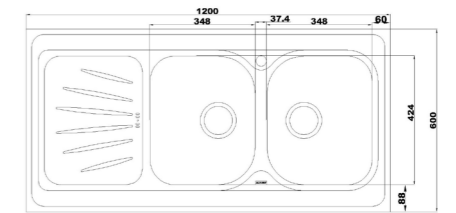

۲۱۹/۶۰

سایز: ۱۲۰ x ۶۰ cm

- عمق لگن: ۱۵۰ میلی‌متر
- جنس مواد: استنلس استیل ۱۸/۱۰
- ضخامت ورق سینک: ۰/۷ میلی‌متر
- عایق صدا: دارد
- ظرفیت (لیتر): ۳۰
- جهت سینک: راست و چپ
- ضمانت: ۱۰ سال

۲۰۰/۶۰

سایز: ۱۰۰ x ۶۰ cm

- عمق لگن: ۱۳۵ میلی‌متر
- جنس مواد: استنلس استیل ۱۸/۱۰
- ضخامت ورق سینک: ۰/۶ میلی‌متر
- عایق صدا: دارد
- ظرفیت (لیتر): ۲۸
- جهت سینک: راست و چپ
- ضمانت: ۱۰ سال

۲۱۴/۶۰

سایز: ۱۲۰ x ۶۰ cm

- عمق لگن: ۱۶۰ میلی‌متر
- جنس مواد: استنلس استیل ۱۸/۱۰
- ضخامت ورق سینک: ۰/۷ میلی‌متر
- عایق صدا: دارد
- ظرفیت (لیتر): ۳۸
- جهت سینک: راست و چپ
- ضمانت: ۱۰ سال

۱۶۵/۵۰

سایز: ۱۰۰ x ۵۰ cm

- عمق لگن: ۱۶۰ میلی‌متر
- جنس مواد: استنلس استیل ۱۸/۱۰
- ضخامت ورق سینک: ۰/۷ میلی‌متر
- عایق صدا: دارد
- ظرفیت (لیتر): ۱۹
- جهت سینک: راست و چپ
- ضمانت: ۱۰ سال

۱۶۵/۶۰

سایز: ۱۰۰ x ۶۰ cm

- عمق لگن: ۱۶۰ میلی‌متر
- جنس مواد: استنلس استیل ۱۸/۱۰
- ضخامت ورق سینک: ۰/۷ میلی‌متر
- عایق صدا: دارد
- ظرفیت (لیتر): ۱۹
- جهت سینک: راست و چپ
- ضمانت: ۱۰ سال

۸۱۵

سایز: ۱۲۰ x ۵۲ cm

- عمق لگن: ۱۸۰ میلی‌متر
- آب بندی: دارد
- جنس مواد: استنلس استیل ۱۸/۱۰
- ضخامت ورق سینک: ۰/۸ میلی‌متر
- عایق صدا: دارد
- ظرفیت (لیتر): ۴۵
- جهت سینک: راست و چپ
- ضمانت: ۱۰ سال