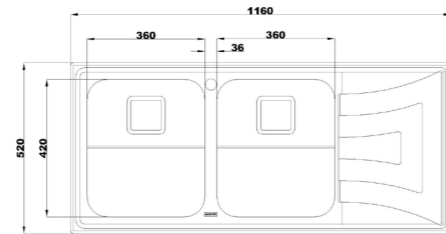

۶۱۰/۶۰

سایز: ۱۰۰ x ۶۰ cm

- عمق لگن: ۱۷۵ میلیمتر
- جنس مواد: استنلس استیل ۱۸/۱۰
- ضخامت ورق سینک: ۰/۸ میلیمتر
- عایق صدا: دارد
- ظرفیت (لیتر): ۲۶
- جهت سینک: راست و چپ
- ضمانت: ۱۰ سال

۶۱۸/۶۰

سایز: ۸۰ x ۶۰ cm

۸۱۲

سایز: ۱۰۰ x ۵۲ cm

- عمق لگن: ۱۸۰ میلی‌متر
- آب بندی: دارد
- جنس مواد: استنلس استیل ۱۸/۱۰
- ضخامت ورق سینک: ۰/۸ میلی‌متر
- عایق صدا: دارد
- ظرفیت (لیتر): ۴۵
- جهت سینک: راست و چپ
- ضمانت: ۱۰ سال

۷۶۲

سایز: ۱۱۶ x ۵۲ cm

- عمق لگن: ۲۰۵ میلی‌متر
- آب بندی: دارد
- جنس مواد: استنلس استیل ۱۸/۱۰
- ضخامت ورق سینک: ۰/۸ میلی‌متر
- عایق صدا: دارد
- ظرفیت (لیتر): ۵۶
- جهت سینک: راست و چپ
- ضمانت: ۱۰ سال

۷۶۵

سایز: ۱۱۶ x ۵۲ cm

- عمق لگن: ۲۰۵ میلی‌متر
- آب بندی: دارد
- جنس مواد: استنلس استیل ۱۸/۱۰
- ضخامت ورق سینک: ۰/۸ میلی‌متر
- عایق صدا: دارد
- ظرفیت (لیتر): ۵۶
- جهت سینک: راست و چپ
- ضمانت: ۱۰ سال

۷۳۶

سایز: ۱۱۶ x ۵۲ cm

- عمق لگن: ۲۰۵ میلی‌متر
- آب بندی: دارد
- جنس مواد: استنلس استیل ۱۸/۱۰
- ضخامت ورق سینک: ۰/۸ میلی‌متر
- عایق صدا: دارد
- ظرفیت (لیتر): ۵۶
- جهت سینک: راست و چپ
- ضمانت: ۱۰ سال

۷۳۸

سایز: ۱۱۶ x ۵۲ cm