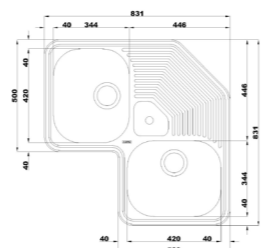

۶۲۸

سایز: ۸۰ x ۵۰ cm

- عمق لگن: ۱۷۵ میلی‌متر
- آب بندی: دارد
- جنس مواد: استنلس استیل ۱۸/۱۰
- ضخامت ورق سینک: ۰/۸ میلی‌متر
- عایق صدا: دارد
- ظرفیت (لیتر): ۴۲
- جهت سینک: وسط
- ضمانت: ۱۰ سال

۷۲۵

سایز: ۱۲۰ x ۵۰ cm

۶۱۰

سایز: ۱۰۰ x ۵۱ cm

- عمق لگن: ۱۷۵ میلی‌متر
- آب بندی: دارد
- جنس مواد: استنلس استیل ۱۸/۱۰
- ضخامت ورق سینک: ۰/۸ میلی‌متر
- عایق صدا: دارد
- ظرفیت (لیتر): ۳۹
- جهت سینک: راست و چپ
- ضمانت: ۱۰ سال

۶۱۱

سایز: ۱۰۰ x ۵۱ cm

- عمق لگن: ۱۷۵ میلی‌متر
- آب بندی: دارد
- جنس مواد: استنلس استیل ۱۸/۱۰
- ضخامت ورق سینک: ۰/۸ میلی‌متر
- عایق صدا: دارد
- ظرفیت (لیتر): ۳۹
- جهت سینک: راست و چپ
- ضمانت: ۱۰ سال

۵۳۰

سایز: ۱۳۲/۵ x ۵۰ cm

- عمق لگن: ۲۰۵ میلی‌متر
- آب بندی: دارد
- جنس مواد: استنلس استیل ۱۸/۱۰
- ضخامت ورق سینک: ۰/۸ میلی‌متر
- عایق صدا: دارد
- ظرفیت (لیتر): ۵۵
- جهت سینک: راست و چپ
- ضمانت: ۱۰ سال

۵۴۰

سایز: ۸۳ x ۸۳ cm

- عمق لگن: ۲۰۵ میلی‌متر
- آب بندی: دارد
- جنس مواد: استنلس استیل ۱۸/۱۰
- ضخامت ورق سینک: ۰/۸ میلی‌متر
- عایق صدا: دارد
- ظرفیت (لیتر): ۵۰
- جهت سینک: وسط
- ضمانت: ۱۰ سال

۶۰۸

سایز: ۸۰ x ۵۰ cm