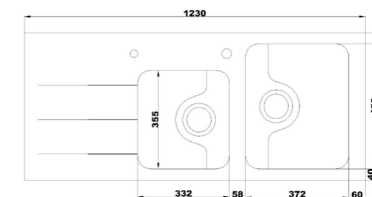

۱۶۵/۵۰

سایز: ۱۰۰ x ۵۰ cm

- عمق لگن: ۱۶۰ میلی‌متر
- جنس مواد: استنلس استیل ۱۸/۱۰
- ضخامت ورق سینک: ۰/۷ میلی‌متر
- عایق صدا: دارد
- ظرفیت (لیتر): ۱۹
- جهت سینک: راست و چپ
- ضمانت: ۱۰ سال

۱۶۵/۶۰

سایز: ۱۰۰ x ۶۰ cm

- عمق لگن: ۱۶۰ میلی‌متر
- جنس مواد: استنلس استیل ۱۸/۱۰
- ضخامت ورق سینک: ۰/۷ میلی‌متر
- عایق صدا: دارد
- ظرفیت (لیتر): ۱۹
- جهت سینک: راست و چپ
- ضمانت: ۱۰ سال

۸۱۵

سایز: ۱۲۰ x ۵۲ cm

- عمق لگن: ۱۸۰ میلی‌متر
- آب بندی: دارد
- جنس مواد: استنلس استیل ۱۸/۱۰
- ضخامت ورق سینک: ۰/۸ میلی‌متر
- عایق صدا: دارد
- ظرفیت (لیتر): ۴۵
- جهت سینک: راست و چپ
- ضمانت: ۱۰ سال

کریستال Crystal

سایز: ۱۲۳ x ۵۳ cm

- عمق لگن: ۱۸۰ میلی‌متر
- آب بندی: دارد
- جنس مواد: استنلس استیل ۱۸/۱۰ و شیشه ۸ میلی‌متر
- ضخامت ورق سینک: ۰/۸ میلی‌متر
- عایق صدا: دارد
- ظرفیت (لیتر): ۴۵
- جهت سینک: راست و چپ
- ضمانت: ۱۰ سال

کریستال سفید Crystal white

سایز: ۱۲۳ x ۵۳ cm

- عمق لگن: ۱۸۰ میلی‌متر
- آب بندی: دارد
- جنس مواد: استنلس استیل ۱۸/۱۰ و شیشه ۸ میلی‌متر
- ضخامت ورق سینک: ۰/۸ میلی‌متر
- عایق صدا: دارد
- ظرفیت (لیتر): ۴۵
- جهت سینک: راست و چپ
- ضمانت: ۱۰ سال