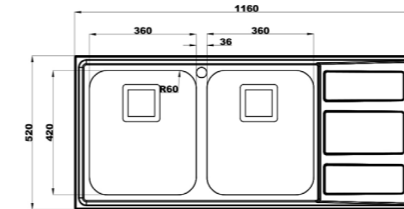

۸۱۲

سایز: ۱۰۰ x ۵۲ cm

- عمق لگن: ۱۸۰ میلی‌متر
- آب بندی: دارد
- جنس مواد: استنلس استیل ۱۸/۱۰
- ضخامت ورق سینک: ۰/۸ میلی‌متر
- عایق صدا: دارد
- ظرفیت (لیتر): ۴۵
- جهت سینک: راست و چپ
- ضمانت: ۱۰ سال

۷۶۲

سایز: ۱۱۶ x ۵۲ cm

- عمق لگن: ۲۰۵ میلی‌متر
- آب بندی: دارد
- جنس مواد: استنلس استیل ۱۸/۱۰
- ضخامت ورق سینک: ۰/۸ میلی‌متر
- عایق صدا: دارد
- ظرفیت (لیتر): ۵۶
- جهت سینک: راست و چپ
- ضمانت: ۱۰ سال

۷۶۵

سایز: ۱۱۶ x ۵۲ cm

- عمق لگن: ۲۰۵ میلی‌متر
- آب بندی: دارد
- جنس مواد: استنلس استیل ۱۸/۱۰
- ضخامت ورق سینک: ۰/۸ میلی‌متر
- عایق صدا: دارد
- ظرفیت (لیتر): ۵۶
- جهت سینک: راست و چپ
- ضمانت: ۱۰ سال

۷۳۶

سایز: ۱۱۶ x ۵۲ cm

- عمق لگن: ۲۰۵ میلی‌متر
- آب بندی: دارد
- جنس مواد: استنلس استیل ۱۸/۱۰
- ضخامت ورق سینک: ۰/۸ میلی‌متر
- عایق صدا: دارد
- ظرفیت (لیتر): ۵۶
- جهت سینک: راست و چپ
- ضمانت: ۱۰ سال

۷۳۸

سایز: ۱۱۶ x ۵۲ cm