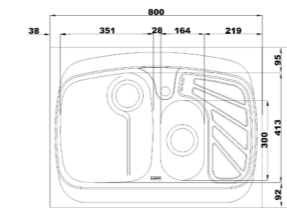

۶۱۰/۶۰

سایز: ۱۰۰ x ۶۰ cm

- عمق لگن: ۱۷۵ میلیمتر
- جنس مواد: استنلس استیل ۱۸/۱۰
- ضخامت ورق سینک: ۰/۸ میلیمتر
- عایق صدا: دارد
- ظرفیت (لیتر): ۲۶
- جهت سینک: راست و چپ
- ضمانت: ۱۰ سال

۶۱۸/۶۰

سایز: ۸۰ x ۶۰ cm

- عمق لگن: ۱۷۵ میلیمتر
- جنس مواد: استنلس استیل ۱۸/۱۰
- ضخامت ورق سینک: ۰/۸ میلیمتر
- عایق صدا: دارد
- ظرفیت (لیتر): ۲۱
- جهت سینک: راست و چپ
- ضمانت: ۱۰ سال

۶۱۴/۶۰

سایز: ۱۲۰ x ۶۰ cm

- عمق لگن: ۱۷۵ میلیمتر
- جنس مواد: استنلس استیل ۱۸/۱۰
- ضخامت ورق سینک: ۰/۸ میلیمتر
- عایق صدا: دارد
- ظرفیت (لیتر): ۳۹
- جهت سینک: راست و چپ
- ضمانت: ۱۰ سال

۵۳۰/۶۰

سایز: ۱۴۰ x ۶۰ cm

- عمق لگن: ۲۰۵ میلی‌متر
- جنس مواد: استنلس استیل ۱۸/۱۰
- ضخامت ورق سینک: ۰/۸ میلی‌متر
- عایق صدا: دارد
- ظرفیت (لیتر): ۵۵
- جهت سینک: راست و چپ
- ضمانت: ۱۰ سال

۶۰۸/۶۰

سایز: ۸۰ x ۶۰ cm

- عمق لگن: ۱۷۵ میلی‌متر
- جنس مواد: استنلس استیل ۱۸/۱۰
- ضخامت ورق سینک: ۰/۸ میلی‌متر
- عایق صدا: دارد
- ظرفیت (لیتر): ۲۶
- جهت سینک: راست و چپ
- ضمانت: ۱۰ سال

۶۱۰/۵۰

سایز: ۱۰۰ x ۵۰ cm

- عمق لگن: ۱۷۵ میلی‌متر
- جنس مواد: استنلس استیل ۱۸/۱۰
- ضخامت ورق سینک: ۰/۸ میلی‌متر
- عایق صدا: دارد
- ظرفیت (لیتر): ۲۳
- جهت سینک: راست و چپ
- ضمانت: ۱۰ سال