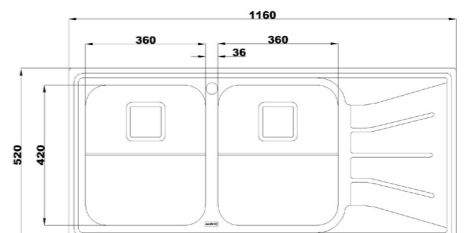

۷۳۴

سایز: ۱۱۶ x ۵۲ cm

- عمق لگن: ۲۰۵ میلی‌متر
- آب بندی: دارد
- جنس مواد: استنلس استیل ۱۸/۱۰
- ضخامت ورق سینک: ۰/۸ میلی‌متر
- عایق صدا: دارد
- ظرفیت (لیتر): ۵۶
- جهت سینک: راست و چپ
- ضمانت: ۱۰ سال

۷۳۵

سایز: ۱۱۶ x ۵۲ cm

- عمق لگن: ۲۰۵ میلی‌متر
- آب بندی: دارد
- جنس مواد: استنلس استیل ۱۸/۱۰
- ضخامت ورق سینک: ۰/۸ میلی‌متر
- عایق صدا: دارد
- ظرفیت (لیتر): ۵۶
- جهت سینک: راست و چپ
- ضمانت: ۱۰ سال

۷۳۷

سایز: ۱۱۶ x ۵۲ cm

- عمق لگن: ۲۰۵ میلی‌متر
- آب بندی: دارد
- جنس مواد: استنلس استیل ۱۸/۱۰
- ضخامت ورق سینک: ۰/۸ میلی‌متر
- عایق صدا: دارد
- ظرفیت (لیتر): ۵۶
- جهت سینک: راست و چپ
- ضمانت: ۱۰ سال

۶۱۴ New

سایز: ۱۱۷ x ۵۲ cm

- عمق لگن: ۱۷۵ میلی‌متر
- آب بندی: دارد
- جنس مواد: استنلس استیل ۱۸/۱۰
- ضخامت ورق سینک: ۰/۸ میلی‌متر
- عایق صدا: دارد
- ظرفیت (لیتر): ۳۹
- جهت سینک: راست و چپ
- ضمانت: ۱۰ سال

۶۱۸

سایز: ۸۰ x ۵۰ cm

- عمق لگن: ۱۷۵ میلی‌متر
- آب بندی: دارد
- جنس مواد: استنلس استیل ۱۸/۱۰
- ضخامت ورق سینک: ۰/۸ میلی‌متر
- عایق صدا: دارد
- ظرفیت (لیتر): ۲۱
- جهت سینک: راست و چپ
- ضمانت: ۱۰ سال

۶۱۴ Deep

سایز: ۱۱۷ x ۵۲ cm