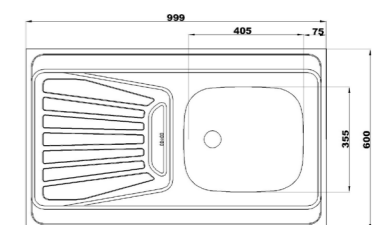

- عمق لگن: ۱۳۵ میلی‌متر
- جنس مواد: استنلس استیل ۱۸/۱۰
- ضخامت ورق سینک: ۰/۶ میلی‌متر
- عایق صدا: دارد
- ظرفیت (لیتر): ۲۸
- جهت سینک: راست و چپ
- ضمانت: ۱۰ سال

۲۱۴/۶۰

سایز: ۱۲۰ x ۶۰ cm

- عمق لگن: ۱۶۰ میلی‌متر
- جنس مواد: استنلس استیل ۱۸/۱۰
- ضخامت ورق سینک: ۰/۷ میلی‌متر
- عایق صدا: دارد
- ظرفیت (لیتر): ۳۸
- جهت سینک: راست و چپ
- ضمانت: ۱۰ سال

۱۶۵/۵۰

سایز: ۱۰۰ x ۵۰ cm

- عمق لگن: ۱۶۰ میلی‌متر
- جنس مواد: استنلس استیل ۱۸/۱۰
- ضخامت ورق سینک: ۰/۷ میلی‌متر
- عایق صدا: دارد
- ظرفیت (لیتر): ۱۹
- جهت سینک: راست و چپ
- ضمانت: ۱۰ سال

۱۶۵/۶۰

سایز: ۱۰۰ x ۶۰ cm

- عمق لگن: ۱۶۰ میلی‌متر
- جنس مواد: استنلس استیل ۱۸/۱۰
- ضخامت ورق سینک: ۰/۷ میلی‌متر
- عایق صدا: دارد
- ظرفیت (لیتر): ۱۹
- جهت سینک: راست و چپ
- ضمانت: ۱۰ سال

۸۱۵

سایز: ۱۲۰ x ۵۲ cm

- عمق لگن: ۱۸۰ میلی‌متر
- آب بندی: دارد
- جنس مواد: استنلس استیل ۱۸/۱۰
- ضخامت ورق سینک: ۰/۸ میلی‌متر
- عایق صدا: دارد
- ظرفیت (لیتر): ۴۵
- جهت سینک: راست و چپ
- ضمانت: ۱۰ سال

کریستال Crystal

سایز: ۱۲۳ x ۵۳ cm

- عمق لگن: ۱۸۰ میلی‌متر
- آب بندی: دارد
- جنس مواد: استنلس استیل ۱۸/۱۰ و شیشه ۸ میلی‌متر
- ضخامت ورق سینک: ۰/۸ میلی‌متر
- عایق صدا: دارد
- ظرفیت (لیتر): ۴۵
- جهت سینک: راست و چپ
- ضمانت: ۱۰ سال