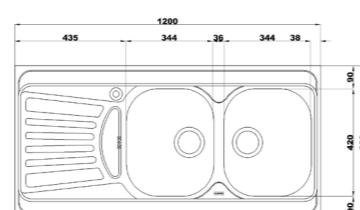

۷۳۴/۶۰

سایز: ۱۲۰ x ۶۰ cm

- عمق لگن: ۲۰۵ میلی‌متر
- جنس مواد: استنلس استیل ۱۸/۱۰
- ضخامت ورق سینک: ۰/۸ میلی‌متر
- عایق صدا: دارد
- ظرفیت (لیتر): ۵۶
- جهت سینک: راست و چپ
- ضمانت: ۱۰ سال

۷۳۶/۶۰

سایز: ۱۲۰ x ۶۰ cm

- عمق لگن: ۲۰۵ میلی‌متر
- جنس مواد: استنلس استیل ۱۸/۱۰
- ضخامت ورق سینک: ۰/۸ میلی‌متر
- عایق صدا: دارد
- ظرفیت (لیتر): ۵۶
- جهت سینک: راست و چپ
- ضمانت: ۱۰ سال

۷۳۸/۶۰

سایز: ۱۲۰ x ۶۰ cm

- عمق لگن: ۲۰۵ میلی‌متر
- جنس مواد: استنلس استیل ۱۸/۱۰
- ضخامت ورق سینک: ۰/۸ میلی‌متر
- عایق صدا: دارد
- ظرفیت (لیتر): ۵۶
- جهت سینک: راست و چپ
- ضمانت: ۱۰ سال

۷۲۵/۵۰

سایز: ۱۲۰ x ۵۰ cm

- عمق لگن: ۱۷۵ میلی‌متر
- جنس مواد: استنلس استیل ۱۸/۱۰
- ضخامت ورق سینک: ۰/۸ میلی‌متر
- عایق صدا: دارد
- ظرفیت (لیتر): ۳۶
- جهت سینک: راست و چپ
- ضمانت: ۱۰ سال

۷۲۵/۶۰

سایز: ۱۲۰ x ۶۰ cm

- عمق لگن: ۲۰۵ میلی‌متر
- جنس مواد: استنلس استیل ۱۸/۱۰
- ضخامت ورق سینک: ۰/۸ میلی‌متر
- عایق صدا: دارد
- ظرفیت (لیتر): ۵۰
- جهت سینک: راست و چپ
- ضمانت: ۱۰ سال

۷۳۵/۶۰

سایز: ۱۲۰ x ۶۰ cm

- عمق لگن: ۲۰۵ میلی‌متر
- جنس مواد: استنلس استیل ۱۸/۱۰
- ضخامت ورق سینک: ۰/۸ میلی‌متر
- عایق صدا: دارد
- ظرفیت (لیتر): ۵۶
- جهت سینک: راست و چپ
- ضمانت: ۱۰ سال