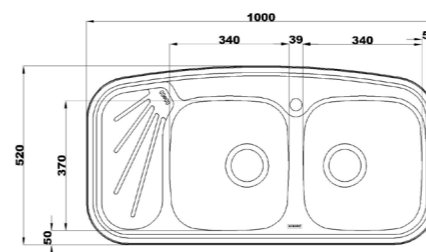

۲۱۵

سایز: ۱۲۰ × ۵۲ cm

- عمق لگن: ۱۷۰ میلی‌متر
- آب بندی: دارد
- جنس مواد: استنلس استیل ۱۸/۱۰
- ضخامت ورق سینک: ۰/۷ میلی‌متر
- عایق صدا: دارد
- ظرفیت (لیتر): ۴۱
- جهت سینک: راست و چپ
- ضمانت: ۱۰ سال

۲۱۶

سایز: ۱۲۰ × ۵۰ cm

- عمق لگن: ۱۵۰ میلی‌متر
- آب بندی: دارد
- جنس مواد: استنلس استیل ۱۸/۱۰
- ضخامت ورق سینک: ۰/۷ میلی‌متر
- عایق صدا: دارد
- ظرفیت (لیتر): ۳۰
- جهت سینک: راست و چپ
- ضمانت: ۱۰ سال

۲۱۹

سایز: ۱۲۰ × ۵۰ cm

- عمق لگن: ۱۵۰ میلی‌متر
- آب بندی: دارد
- جنس مواد: استنلس استیل ۱۸/۱۰
- ضخامت ورق سینک: ۰/۷ میلی‌متر
- عایق صدا: دارد
- ظرفیت (لیتر): ۳۰
- جهت سینک: راست و چپ
- ضمانت: ۱۰ سال

۲۰۰

سایز: ۱۰۰ x ۵۲ cm

- عمق لگن: ۱۳۵ میلی‌متر
- آب بندی: دارد
- جنس مواد: استنلس استیل ۱۸/۱۰
- ضخامت ورق سینک: ۰/۷ میلی‌متر
- عایق صدا: دارد
- ظرفیت (لیتر): ۲۸
- جهت سینک: راست و چپ
- ضمانت: ۱۰ سال

۲۱۴

سایز: ۱۲۰ x ۵۲ cm