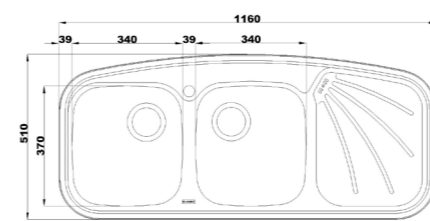

۵۴۰

سایز: ۸۳ x ۸۳ cm

- عمق لگن: ۲۰۵ میلی‌متر
- آب بندی: دارد
- جنس مواد: استنلس استیل ۱۸/۱۰
- ضخامت ورق سینک: ۰/۸ میلی‌متر
- عایق صدا: دارد
- ظرفیت (لیتر): ۵۰
- جهت سینک: وسط
- ضمانت: ۱۰ سال

۶۰۸

سایز: ۸۰ x ۵۰ cm

- عمق لگن: ۱۷۵ میلی‌متر
- آب بندی: دارد
- جنس مواد: استنلس استیل ۱۸/۱۰
- ضخامت ورق سینک: ۰/۸ میلی‌متر
- عایق صدا: دارد
- ظرفیت (لیتر): ۲۶
- جهت سینک: راست و چپ
- ضمانت: ۱۰ سال

۲۱۷

سایز: ۱۲۰ × ۵۰ cm

- عمق لگن: ۱۵۰ میلی‌متر
- آب بندی: دارد
- جنس مواد: استنلس استیل ۱۸/۱۰
- ضخامت ورق سینک: ۰/۷ میلی‌متر
- عایق صدا: دارد
- ظرفیت (لیتر): ۳۰
- جهت سینک: راست و چپ
- ضمانت: ۱۰ سال

۲۱۸

سایز: ۱۲۰ × ۵۰ cm

- عمق لگن: ۱۵۰ میلی‌متر
- آب بندی: دارد
- جنس مواد: استنلس استیل ۱۸/۱۰
- ضخامت ورق سینک: ۰/۷ میلی‌متر
- عایق صدا: دارد
- ظرفیت (لیتر): ۳۰
- جهت سینک: راست و چپ
- ضمانت: ۱۰ سال

۲۱۹

سایز: ۱۱۶ × ۵۱ cm

- عمق لگن: ۱۳۵ میلی‌متر
- آب بندی: دارد
- جنس مواد: استنلس استیل ۱۸/۱۰
- ضخامت ورق سینک: ۰/۷ میلی‌متر
- عایق صدا: دارد
- ظرفیت (لیتر): ۲۸
- جهت سینک: راست و چپ
- ضمانت: ۱۰ سال

۵۱۰

سایز: ۹۸/۲ × ۵۰ cm

- عمق لگن: ۲۰۵ میلی‌متر
- آب بندی: دارد
- جنس مواد: استنلس استیل ۱۸/۱۰
- ضخامت ورق سینک: ۰/۸ میلی‌متر
- عایق صدا: دارد
- ظرفیت (لیتر): ۳۰
- جهت سینک: راست و چپ
- ضمانت: ۱۰ سال