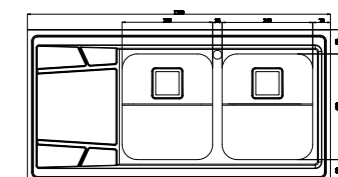

۷۳۴/۶۰

سایز: ۱۲۰ x ۶۰ cm

- عمق لگن: ۲۰۵ میلی‌متر
- جنس مواد: استنلس استیل ۱۸/۱۰
- ضخامت ورق سینک: ۰/۸ میلی‌متر
- عایق صدا: دارد
- ظرفیت (لیتر): ۵۶
- جهت سینک: راست و چپ
- ضمانت: ۱۰ سال

۷۳۶/۶۰

سایز: ۱۲۰ x ۶۰ cm

- عمق لگن: ۲۰۵ میلی‌متر
- جنس مواد: استنلس استیل ۱۸/۱۰
- ضخامت ورق سینک: ۰/۸ میلی‌متر
- عایق صدا: دارد
- ظرفیت (لیتر): ۵۶
- جهت سینک: راست و چپ
- ضمانت: ۱۰ سال

۷۳۸/۶۰

سایز: ۱۲۰ x ۶۰ cm

- عمق لگن: ۲۰۵ میلی‌متر
- جنس مواد: استنلس استیل ۱۸/۱۰
- ضخامت ورق سینک: ۰/۸ میلی‌متر
- عایق صدا: دارد
- ظرفیت (لیتر): ۵۶
- جهت سینک: راست و چپ
- ضمانت: ۱۰ سال

۷۲۵/۵۰

سایز: ۱۲۰ x ۵۰ cm

- عمق لگن: ۱۷۵ میلی‌متر
- جنس مواد: استنلس استیل ۱۸/۱۰
- ضخامت ورق سینک: ۰/۸ میلی‌متر
- عایق صدا: دارد
- ظرفیت (لیتر): ۳۶
- جهت سینک: راست و چپ
- ضمانت: ۱۰ سال

۷۲۵/۶۰

سایز: ۱۲۰ x ۶۰ cm

- عمق لگن: ۲۰۵ میلی‌متر
- جنس مواد: استنلس استیل ۱۸/۱۰
- ضخامت ورق سینک: ۰/۸ میلی‌متر
- عایق صدا: دارد
- ظرفیت (لیتر): ۵۰
- جهت سینک: راست و چپ
- ضمانت: ۱۰ سال

۷۳۵/۶۰

سایز: ۱۲۰ x ۶۰ cm

- عمق لگن: ۲۰۵ میلی‌متر
- جنس مواد: استنلس استیل ۱۸/۱۰
- ضخامت ورق سینک: ۰/۸ میلی‌متر
- عایق صدا: دارد
- ظرفیت (لیتر): ۵۶
- جهت سینک: راست و چپ
- ضمانت: ۱۰ سال