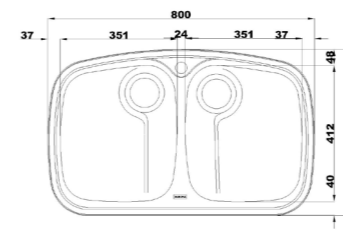

۶۱۴ New

سایز: ۱۱۷ x ۵۲ cm

- عمق لگن: ۱۷۵ میلی‌متر
- آب بندی: دارد
- جنس مواد: استنلس استیل ۱۸/۱۰
- ضخامت ورق سینک: ۰/۸ میلی‌متر
- عایق صدا: دارد
- ظرفیت (لیتر): ۳۹
- جهت سینک: راست و چپ
- ضمانت: ۱۰ سال

۶۱۸

سایز: ۸۰ x ۵۰ cm

- عمق لگن: ۱۷۵ میلی‌متر
- آب بندی: دارد
- جنس مواد: استنلس استیل ۱۸/۱۰
- ضخامت ورق سینک: ۰/۸ میلی‌متر
- عایق صدا: دارد
- ظرفیت (لیتر): ۲۱
- جهت سینک: راست و چپ
- ضمانت: ۱۰ سال

۶۱۴ Deep

سایز: ۱۱۷ x ۵۲ cm

- عمق لگن: ۱۷۵ میلی‌متر
- آب بندی: دارد
- جنس مواد: استنلس استیل ۱۸/۱۰
- ضخامت ورق سینک: ۰/۸ میلی‌متر
- عایق صدا: دارد
- ظرفیت (لیتر): ۳۹
- جهت سینک: راست و چپ
- ضمانت: ۱۰ سال

۷۲۶

سایز: ۱۲۰ x ۵۲ cm

- عمق لگن: ۲۰۵ میلی‌متر
- آب بندی: دارد
- جنس مواد: استنلس استیل ۱۸/۱۰
- ضخامت ورق سینک: ۰/۸ میلی‌متر
- عایق صدا: دارد
- ظرفیت (لیتر): ۵۶
- جهت سینک: راست و چپ
- ضمانت: ۱۰ سال

۶۲۸

سایز: ۸۰ x ۵۰ cm

- عمق لگن: ۱۷۵ میلی‌متر
- آب بندی: دارد
- جنس مواد: استنلس استیل ۱۸/۱۰
- ضخامت ورق سینک: ۰/۸ میلی‌متر
- عایق صدا: دارد
- ظرفیت (لیتر): ۴۲
- جهت سینک: وسط
- ضمانت: ۱۰ سال

۷۲۵

سایز: ۱۲۰ x ۵۰ cm