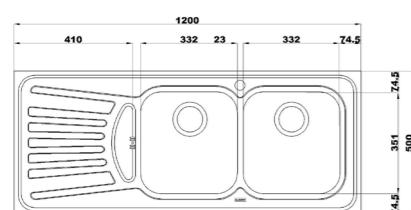

۷۳۴/۶۰

سایز: ۱۲۰ x ۶۰ cm

- عمق لگن: ۲۰۵ میلی‌متر
- جنس مواد: استنلس استیل ۱۸/۱۰
- ضخامت ورق سینک: ۰/۸ میلی‌متر
- عایق صدا: دارد
- ظرفیت (لیتر): ۵۶
- جهت سینک: راست و چپ
- ضمانت: ۱۰ سال

۷۳۶/۶۰

سایز: ۱۲۰ x ۶۰ cm

- عمق لگن: ۲۰۵ میلی‌متر
- جنس مواد: استنلس استیل ۱۸/۱۰
- ضخامت ورق سینک: ۰/۸ میلی‌متر
- عایق صدا: دارد
- ظرفیت (لیتر): ۵۶
- جهت سینک: راست و چپ
- ضمانت: ۱۰ سال

۷۳۸/۶۰

سایز: ۱۲۰ x ۶۰ cm

- عمق لگن: ۲۰۵ میلی‌متر
- جنس مواد: استنلس استیل ۱۸/۱۰
- ضخامت ورق سینک: ۰/۸ میلی‌متر
- عایق صدا: دارد
- ظرفیت (لیتر): ۵۶
- جهت سینک: راست و چپ
- ضمانت: ۱۰ سال

۷۲۵/۵۰

سایز: ۱۲۰ x ۵۰ cm

- عمق لگن: ۱۷۵ میلی‌متر
- جنس مواد: استنلس استیل ۱۸/۱۰
- ضخامت ورق سینک: ۰/۸ میلی‌متر
- عایق صدا: دارد
- ظرفیت (لیتر): ۳۶
- جهت سینک: راست و چپ
- ضمانت: ۱۰ سال

۷۲۵/۶۰

سایز: ۱۲۰ x ۶۰ cm

- عمق لگن: ۲۰۵ میلی‌متر
- جنس مواد: استنلس استیل ۱۸/۱۰
- ضخامت ورق سینک: ۰/۸ میلی‌متر
- عایق صدا: دارد
- ظرفیت (لیتر): ۵۰
- جهت سینک: راست و چپ
- ضمانت: ۱۰ سال

۷۳۵/۶۰

سایز: ۱۲۰ x ۶۰ cm

- عمق لگن: ۲۰۵ میلی‌متر
- جنس مواد: استنلس استیل ۱۸/۱۰
- ضخامت ورق سینک: ۰/۸ میلی‌متر
- عایق صدا: دارد
- ظرفیت (لیتر): ۵۶
- جهت سینک: راست و چپ
- ضمانت: ۱۰ سال