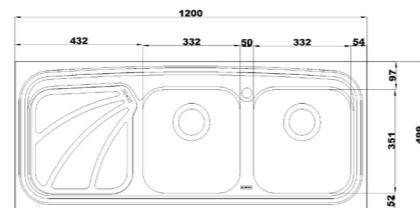

۶۱۱/۶۰

سایز: ۱۰۰ x ۶۰ cm

- عمق لگن: ۱۷۵ میلیمتر
- جنس مواد: استنلس استیل ۱۸/۱۰
- ضخامت ورق سینک: ۰/۸ میلیمتر
- عایق صدا: دارد
- ظرفیت (لیتر): ۳۹
- جهت سینک: راست و چپ
- ضمانت: ۱۰ سال

۷۱۱/۶۰

سایز: ۱۰۰ x ۶۰ cm

- عمق لگن: ۲۰۵ میلیمتر
- جنس مواد: استنلس استیل ۱۸/۱۰
- ضخامت ورق سینک: ۰/۸ میلیمتر
- عایق صدا: دارد
- ظرفیت (لیتر): ۲۸
- جهت سینک: راست و چپ
- ضمانت: ۱۰ سال

۶۱۲/۵۰

سایز: ۱۲۰ x ۵۰ cm

- عمق لگن: ۱۷۵ میلیمتر
- جنس مواد: استنلس استیل ۱۸/۱۰
- ضخامت ورق سینک: ۰/۸ میلیمتر
- عایق صدا: دارد
- ظرفیت (لیتر): ۳۶
- جهت سینک: راست و چپ
- ضمانت: ۱۰ سال

۶۱۰/۶۰

سایز: ۱۰۰ x ۶۰ cm

- عمق لگن: ۱۷۵ میلیمتر
- جنس مواد: استنلس استیل ۱۸/۱۰
- ضخامت ورق سینک: ۰/۸ میلیمتر
- عایق صدا: دارد
- ظرفیت (لیتر): ۲۶
- جهت سینک: راست و چپ
- ضمانت: ۱۰ سال

۶۱۸/۶۰

سایز: ۸۰ x ۶۰ cm

- عمق لگن: ۱۷۵ میلیمتر
- جنس مواد: استنلس استیل ۱۸/۱۰
- ضخامت ورق سینک: ۰/۸ میلیمتر
- عایق صدا: دارد
- ظرفیت (لیتر): ۲۱
- جهت سینک: راست و چپ
- ضمانت: ۱۰ سال

۶۱۴/۶۰

سایز: ۱۲۰ x ۶۰ cm

- عمق لگن: ۱۷۵ میلیمتر
- جنس مواد: استنلس استیل ۱۸/۱۰
- ضخامت ورق سینک: ۰/۸ میلیمتر
- عایق صدا: دارد
- ظرفیت (لیتر): ۳۹
- جهت سینک: راست و چپ
- ضمانت: ۱۰ سال