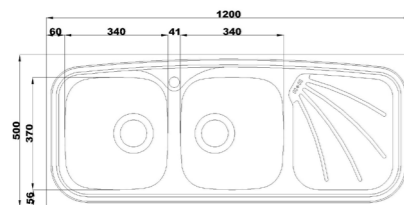

- عمق لگن: ۱۷۵ میلیمتر
- جنس مواد: استنلس استیل ۱۸/۱۰
- ضخامت ورق سینک: ۰/۸ میلیمتر
- عایق صدا: دارد
- ظرفیت (لیتر): ۲۱
- جهت سینک: راست و چپ
- ضمانت: ۱۰ سال

۶۱۴/۶۰

سایز: ۱۲۰ x ۶۰ cm

- عمق لگن: ۱۷۵ میلیمتر
- جنس مواد: استنلس استیل ۱۸/۱۰
- ضخامت ورق سینک: ۰/۸ میلیمتر
- عایق صدا: دارد
- ظرفیت (لیتر): ۳۹
- جهت سینک: راست و چپ
- ضمانت: ۱۰ سال

۵۳۰/۶۰

سایز: ۱۴۰ x ۶۰ cm

- عمق لگن: ۲۰۵ میلی‌متر
- جنس مواد: استنلس استیل ۱۸/۱۰
- ضخامت ورق سینک: ۰/۸ میلی‌متر
- عایق صدا: دارد
- ظرفیت (لیتر): ۵۵
- جهت سینک: راست و چپ
- ضمانت: ۱۰ سال

۶۰۸/۶۰

سایز: ۸۰ x ۶۰ cm

- عمق لگن: ۱۷۵ میلی‌متر
- جنس مواد: استنلس استیل ۱۸/۱۰
- ضخامت ورق سینک: ۰/۸ میلی‌متر
- عایق صدا: دارد
- ظرفیت (لیتر): ۲۶
- جهت سینک: راست و چپ
- ضمانت: ۱۰ سال

۶۱۰/۵۰

سایز: ۱۰۰ x ۵۰ cm

- عمق لگن: ۱۷۵ میلی‌متر
- جنس مواد: استنلس استیل ۱۸/۱۰
- ضخامت ورق سینک: ۰/۸ میلی‌متر
- عایق صدا: دارد
- ظرفیت (لیتر): ۲۳
- جهت سینک: راست و چپ
- ضمانت: ۱۰ سال

۲۷۰/۵۰

سایز: ۱۲۰ x ۵۰ cm

- عمق لگن: ۱۳۵ میلی‌متر
- جنس مواد: استنلس استیل ۱۸/۱۰
- ضخامت ورق سینک: ۰/۷ میلی‌متر
- عایق صدا: دارد
- ظرفیت (لیتر): ۲۸
- جهت سینک: راست و چپ
- ضمانت: ۱۰ سال

۲۷۰/۶۰

سایز: ۱۲۰ x ۶۰ cm