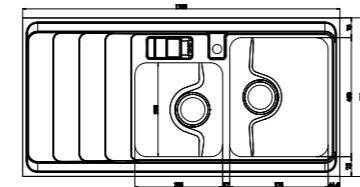

۸۱۵/۶۰

سایز: ۱۲۰ X ۶۰ CM

- عمق لگن: ۱۸۰ میلی‌متر
- جنس مواد: استنلس استیل ۱۸/۱۰
- ضخامت ورق سینک: ۰/۸ میلی‌متر
- عایق صدا: دارد
- ظرفیت (لیتر): ۴۵
- جهت سینک: راست و چپ
- ضمانت: ۱۰ سال

۸۱۶/۶۰

سایز: ۱۲۰ X ۶۰ CM

- عمق لگن: ۱۸۰ میلی‌متر
- جنس مواد: استنلس استیل ۱۸/۱۰
- ضخامت ورق سینک: ۰/۸ میلی‌متر
- عایق صدا: دارد
- ظرفیت (لیتر): ۴۵
- جهت سینک: راست و چپ
- ضمانت: ۱۰ سال

۹۳۰ زیرکابینتی

سایز: ۴۱ X ۴۷ CM

- عمق لگن: ۲۰۵ میلی‌متر
- جنس مواد: استنلس استیل ۱۸/۱۰
- ضخامت ورق سینک: ۰/۸ میلی‌متر
- عایق صدا: دارد
- ظرفیت (لیتر): ۲۸
- جهت سینک: وسط
- ضمانت: ۱۰ سال

۹۳۵ زیرکابینتی

سایز: ۷۹/۵ X ۴۷ CM

- عمق لگن: ۲۰۵ میلی‌متر
- جنس مواد: استنلس استیل ۱۸/۱۰
- ضخامت ورق سینک: ۰/۸ میلی‌متر
- عایق صدا: دارد
- ظرفیت (لیتر): ۵۶
- جهت سینک: وسط
- ضمانت: ۱۰ سال

۸۱۳/۶۰

سایز: ۱۰۰ X ۶۰ CM

- عمق لگن: ۱۸۰ میلی‌متر
- جنس مواد: استنلس استیل ۱۸/۱۰
- ضخامت ورق سینک: ۰/۸ میلی‌متر
- عایق صدا: دارد
- ظرفیت (لیتر): ۴۵
- جهت سینک: راست و چپ
- ضمانت: ۱۰ سال

۸۱۴/۶۰

سایز: ۱۲۰ X ۶۰ CM

- عمق لگن: ۱۸۰ میلی‌متر
- جنس مواد: استنلس استیل ۱۸/۱۰
- ضخامت ورق سینک: ۰/۸ میلی‌متر
- عایق صدا: دارد
- ظرفیت (لیتر): ۴۵
- جهت سینک: راست و چپ
- ضمانت: ۱۰ سال