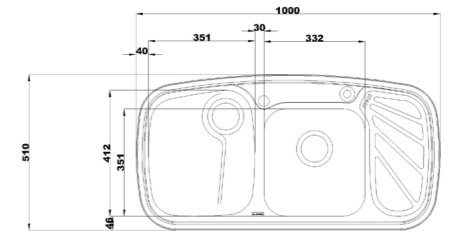

۶۲۸

سایز: ۸۰ x ۵۰ cm

- عمق لگن: ۱۷۵ میلی‌متر
- آب بندی: دارد
- جنس مواد: استنلس استیل ۱۸/۱۰
- ضخامت ورق سینک: ۰/۸ میلی‌متر
- عایق صدا: دارد
- ظرفیت (لیتر): ۴۲
- جهت سینک: وسط
- ضمانت: ۱۰ سال

۷۲۵

سایز: ۱۲۰ x ۵۰ cm

۶۱۰

سایز: ۱۰۰ x ۵۱ cm

- عمق لگن: ۱۷۵ میلی‌متر
- آب بندی: دارد
- جنس مواد: استنلس استیل ۱۸/۱۰
- ضخامت ورق سینک: ۰/۸ میلی‌متر
- عایق صدا: دارد
- ظرفیت (لیتر): ۳۹
- جهت سینک: راست و چپ
- ضمانت: ۱۰ سال

۶۱۱

سایز: ۱۰۰ x ۵۱ cm

- عمق لگن: ۱۷۵ میلی‌متر
- آب بندی: دارد
- جنس مواد: استنلس استیل ۱۸/۱۰
- ضخامت ورق سینک: ۰/۸ میلی‌متر
- عایق صدا: دارد
- ظرفیت (لیتر): ۳۹
- جهت سینک: راست و چپ
- ضمانت: ۱۰ سال

۵۳۰

سایز: ۱۳۲/۵ x ۵۰ cm

- عمق لگن: ۲۰۵ میلی‌متر
- آب بندی: دارد
- جنس مواد: استنلس استیل ۱۸/۱۰
- ضخامت ورق سینک: ۰/۸ میلی‌متر
- عایق صدا: دارد
- ظرفیت (لیتر): ۵۵
- جهت سینک: راست و چپ
- ضمانت: ۱۰ سال

۵۴۰

سایز: ۸۳ x ۸۳ cm

- عمق لگن: ۲۰۵ میلی‌متر
- آب بندی: دارد
- جنس مواد: استنلس استیل ۱۸/۱۰
- ضخامت ورق سینک: ۰/۸ میلی‌متر
- عایق صدا: دارد
- ظرفیت (لیتر): ۵۰
- جهت سینک: وسط
- ضمانت: ۱۰ سال

۶۰۸

سایز: ۸۰ x ۵۰ cm