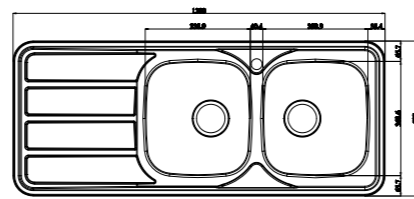

۵۴۰

سایز: ۸۳ x ۸۳ cm

- عمق لگن: ۲۰۵ میلی‌متر
- آب بندی: دارد
- جنس مواد: استنلس استیل ۱۸/۱۰
- ضخامت ورق سینک: ۰/۸ میلی‌متر
- عایق صدا: دارد
- ظرفیت (لیتر): ۵۰
- جهت سینک: وسط
- ضمانت: ۱۰ سال

۶۰۸

سایز: ۸۰ x ۵۰ cm

- عمق لگن: ۱۷۵ میلی‌متر
- آب بندی: دارد
- جنس مواد: استنلس استیل ۱۸/۱۰
- ضخامت ورق سینک: ۰/۸ میلی‌متر
- عایق صدا: دارد
- ظرفیت (لیتر): ۲۶
- جهت سینک: راست و چپ
- ضمانت: ۱۰ سال

۲۱۷

سایز: ۱۲۰ × ۵۰ cm

- عمق لگن: ۱۵۰ میلی‌متر
- آب بندی: دارد
- جنس مواد: استنلس استیل ۱۸/۱۰
- ضخامت ورق سینک: ۰/۷ میلی‌متر
- عایق صدا: دارد
- ظرفیت (لیتر): ۳۰
- جهت سینک: راست و چپ
- ضمانت: ۱۰ سال

۲۱۸

سایز: ۱۲۰ × ۵۰ cm

- عمق لگن: ۱۵۰ میلی‌متر
- آب بندی: دارد
- جنس مواد: استنلس استیل ۱۸/۱۰
- ضخامت ورق سینک: ۰/۷ میلی‌متر
- عایق صدا: دارد
- ظرفیت (لیتر): ۳۰
- جهت سینک: راست و چپ
- ضمانت: ۱۰ سال

۲۱۹

سایز: ۱۱۶ × ۵۱ cm

- عمق لگن: ۱۳۵ میلی‌متر
- آب بندی: دارد
- جنس مواد: استنلس استیل ۱۸/۱۰
- ضخامت ورق سینک: ۰/۷ میلی‌متر
- عایق صدا: دارد
- ظرفیت (لیتر): ۲۸
- جهت سینک: راست و چپ
- ضمانت: ۱۰ سال

۵۱۰

سایز: ۹۸/۲ × ۵۰ cm

- عمق لگن: ۲۰۵ میلی‌متر
- آب بندی: دارد
- جنس مواد: استنلس استیل ۱۸/۱۰
- ضخامت ورق سینک: ۰/۸ میلی‌متر
- عایق صدا: دارد
- ظرفیت (لیتر): ۳۰
- جهت سینک: راست و چپ
- ضمانت: ۱۰ سال