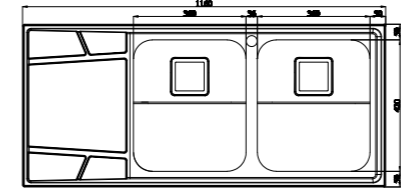

۷۳۶

سایز: ۱۱۶ x ۵۲ cm

- عمق لگن: ۲۰۵ میلی‌متر
- آب بندی: دارد
- جنس مواد: استنلس استیل ۱۸/۱۰
- ضخامت ورق سینک: ۰/۸ میلی‌متر
- عایق صدا: دارد
- ظرفیت (لیتر): ۵۶
- جهت سینک: راست و چپ
- ضمانت: ۱۰ سال

۷۳۸

سایز: ۱۱۶ x ۵۲ cm

- عمق لگن: ۲۰۵ میلی‌متر
- آب بندی: دارد
- جنس مواد: استنلس استیل ۱۸/۱۰
- ضخامت ورق سینک: ۰/۸ میلی‌متر
- عایق صدا: دارد
- ظرفیت (لیتر): ۵۶
- جهت سینک: راست و چپ
- ضمانت: ۱۰ سال

۷۶۱

سایز: ۱۱۶ x ۵۲ cm

- عمق لگن: ۲۰۵ میلی‌متر
- آب بندی: دارد
- جنس مواد: استنلس استیل ۱۸/۱۰
- ضخامت ورق سینک: ۰/۸ میلی‌متر
- عایق صدا: دارد
- ظرفیت (لیتر): ۵۶
- جهت سینک: راست و چپ
- ضمانت: ۱۰ سال

۷۳۴

سایز: ۱۱۶ x ۵۲ cm

- عمق لگن: ۲۰۵ میلی‌متر
- آب بندی: دارد
- جنس مواد: استنلس استیل ۱۸/۱۰
- ضخامت ورق سینک: ۰/۸ میلی‌متر
- عایق صدا: دارد
- ظرفیت (لیتر): ۵۶
- جهت سینک: راست و چپ
- ضمانت: ۱۰ سال

۷۳۵

سایز: ۱۱۶ x ۵۲ cm