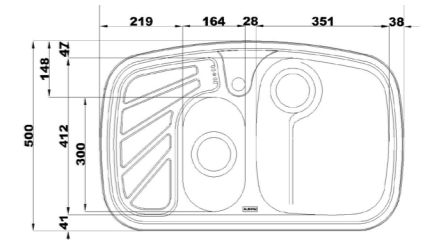

- عمق لگن: ۱۷۵ میلی‌متر
- آب بندی: دارد
- جنس مواد: استنلس استیل ۱۸/۱۰
- ضخامت ورق سینک: ۰/۸ میلی‌متر
- عایق صدا: دارد
- ظرفیت (لیتر): ۳۹
- جهت سینک: راست و چپ
- ضمانت: ۱۰ سال

۵۳۰

سایز: ۱۳۲/۵ x ۵۰ cm

- عمق لگن: ۲۰۵ میلی‌متر
- آب بندی: دارد
- جنس مواد: استنلس استیل ۱۸/۱۰
- ضخامت ورق سینک: ۰/۸ میلی‌متر
- عایق صدا: دارد
- ظرفیت (لیتر): ۵۵
- جهت سینک: راست و چپ
- ضمانت: ۱۰ سال

۵۴۰

سایز: ۸۳ x ۸۳ cm

- عمق لگن: ۲۰۵ میلی‌متر
- آب بندی: دارد
- جنس مواد: استنلس استیل ۱۸/۱۰
- ضخامت ورق سینک: ۰/۸ میلی‌متر
- عایق صدا: دارد
- ظرفیت (لیتر): ۵۰
- جهت سینک: وسط
- ضمانت: ۱۰ سال

۶۰۸

سایز: ۸۰ x ۵۰ cm

- عمق لگن: ۱۷۵ میلی‌متر
- آب بندی: دارد
- جنس مواد: استنلس استیل ۱۸/۱۰
- ضخامت ورق سینک: ۰/۸ میلی‌متر
- عایق صدا: دارد
- ظرفیت (لیتر): ۲۶
- جهت سینک: راست و چپ
- ضمانت: ۱۰ سال

۲۱۷

سایز: ۱۲۰ × ۵۰ cm

- عمق لگن: ۱۵۰ میلی‌متر
- آب بندی: دارد
- جنس مواد: استنلس استیل ۱۸/۱۰
- ضخامت ورق سینک: ۰/۷ میلی‌متر
- عایق صدا: دارد
- ظرفیت (لیتر): ۳۰
- جهت سینک: راست و چپ
- ضمانت: ۱۰ سال