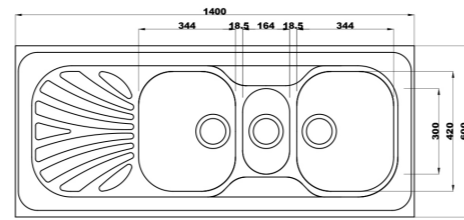

۶۱۰/۶۰

سایز: ۱۰۰ x ۶۰ cm

- عمق لگن: ۱۷۵ میلیمتر
- جنس مواد: استنلس استیل ۱۸/۱۰
- ضخامت ورق سینک: ۰/۸ میلیمتر
- عایق صدا: دارد
- ظرفیت (لیتر): ۲۶
- جهت سینک: راست و چپ
- ضمانت: ۱۰ سال

۶۱۸/۶۰

سایز: ۸۰ x ۶۰ cm

- عمق لگن: ۱۷۵ میلیمتر
- جنس مواد: استنلس استیل ۱۸/۱۰
- ضخامت ورق سینک: ۰/۸ میلیمتر
- عایق صدا: دارد
- ظرفیت (لیتر): ۲۱
- جهت سینک: راست و چپ
- ضمانت: ۱۰ سال

۶۱۴/۶۰

سایز: ۱۲۰ x ۶۰ cm

- عمق لگن: ۱۷۵ میلیمتر
- جنس مواد: استنلس استیل ۱۸/۱۰
- ضخامت ورق سینک: ۰/۸ میلیمتر
- عایق صدا: دارد
- ظرفیت (لیتر): ۳۹
- جهت سینک: راست و چپ
- ضمانت: ۱۰ سال

۵۳۰/۶۰

سایز: ۱۴۰ x ۶۰ cm

- عمق لگن: ۲۰۵ میلی‌متر
- جنس مواد: استنلس استیل ۱۸/۱۰
- ضخامت ورق سینک: ۰/۸ میلی‌متر
- عایق صدا: دارد
- ظرفیت (لیتر): ۵۵
- جهت سینک: راست و چپ
- ضمانت: ۱۰ سال

۶۰۸/۶۰

سایز: ۸۰ x ۶۰ cm

- عمق لگن: ۱۷۵ میلی‌متر
- جنس مواد: استنلس استیل ۱۸/۱۰
- ضخامت ورق سینک: ۰/۸ میلی‌متر
- عایق صدا: دارد
- ظرفیت (لیتر): ۲۶
- جهت سینک: راست و چپ
- ضمانت: ۱۰ سال

۶۱۰/۵۰

سایز: ۱۰۰ x ۵۰ cm

- عمق لگن: ۱۷۵ میلی‌متر
- جنس مواد: استنلس استیل ۱۸/۱۰
- ضخامت ورق سینک: ۰/۸ میلی‌متر
- عایق صدا: دارد
- ظرفیت (لیتر): ۲۳
- جهت سینک: راست و چپ
- ضمانت: ۱۰ سال