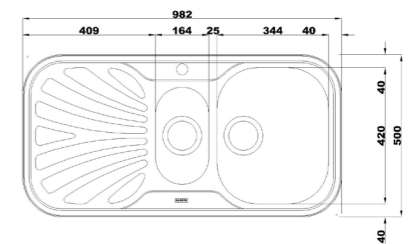

۵۴۰

سایز: ۸۳ x ۸۳ cm

- عمق لگن: ۲۰۵ میلی‌متر
- آب بندی: دارد
- جنس مواد: استنلس استیل ۱۸/۱۰
- ضخامت ورق سینک: ۰/۸ میلی‌متر
- عایق صدا: دارد
- ظرفیت (لیتر): ۵۰
- جهت سینک: وسط
- ضمانت: ۱۰ سال

۶۰۸

سایز: ۸۰ x ۵۰ cm

۲۱۸

سایز: ۱۲۰ × ۵۰ cm

- عمق لگن: ۱۵۰ میلی‌متر
- آب بندی: دارد
- جنس مواد: استنلس استیل ۱۸/۱۰
- ضخامت ورق سینک: ۰/۷ میلی‌متر
- عایق صدا: دارد
- ظرفیت (لیتر): ۳۰
- جهت سینک: راست و چپ
- ضمانت: ۱۰ سال

۲۱۹

سایز: ۱۱۶ × ۵۱ cm

- عمق لگن: ۱۳۵ میلی‌متر
- آب بندی: دارد
- جنس مواد: استنلس استیل ۱۸/۱۰
- ضخامت ورق سینک: ۰/۷ میلی‌متر
- عایق صدا: دارد
- ظرفیت (لیتر): ۲۸
- جهت سینک: راست و چپ
- ضمانت: ۱۰ سال

۵۱۰

سایز: ۹۸/۲ × ۵۰ cm

- عمق لگن: ۲۰۵ میلی‌متر
- آب بندی: دارد
- جنس مواد: استنلس استیل ۱۸/۱۰
- ضخامت ورق سینک: ۰/۸ میلی‌متر
- عایق صدا: دارد
- ظرفیت (لیتر): ۳۰
- جهت سینک: راست و چپ
- ضمانت: ۱۰ سال

۲۱۵

سایز: ۱۲۰ × ۵۲ cm

- عمق لگن: ۱۷۰ میلی‌متر
- آب بندی: دارد
- جنس مواد: استنلس استیل ۱۸/۱۰
- ضخامت ورق سینک: ۰/۷ میلی‌متر
- عایق صدا: دارد
- ظرفیت (لیتر): ۴۱
- جهت سینک: راست و چپ
- ضمانت: ۱۰ سال

۲۱۶

سایز: ۱۲۰ × ۵۰ cm