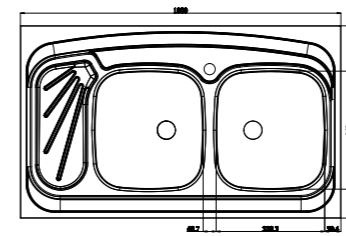

- عمق لگن: ۱۶۰ میلی‌متر
- جنس مواد: استنلس استیل ۱۸/۱۰
- ضخامت ورق سینک: ۰/۷ میلی‌متر
- عایق صدا: دارد
- ظرفیت (لیتر): ۳۸
- جهت سینک: راست و چپ
- ضمانت: ۱۰ سال

۲۱۶/۶۰

سایز: ۱۲۰ x ۶۰ cm

- عمق لگن: ۱۵۰ میلی‌متر
- جنس مواد: استنلس استیل ۱۸/۱۰
- ضخامت ورق سینک: ۰/۷ میلی‌متر
- عایق صدا: دارد
- ظرفیت (لیتر): ۳۰
- جهت سینک: راست و چپ
- ضمانت: ۱۰ سال

۲۱۹/۶۰

سایز: ۱۲۰ x ۶۰ cm

- عمق لگن: ۱۵۰ میلی‌متر
- جنس مواد: استنلس استیل ۱۸/۱۰
- ضخامت ورق سینک: ۰/۷ میلی‌متر
- عایق صدا: دارد
- ظرفیت (لیتر): ۳۰
- جهت سینک: راست و چپ
- ضمانت: ۱۰ سال

۲۰۰/۶۰

سایز: ۱۰۰ x ۶۰ cm

- عمق لگن: ۱۳۵ میلی‌متر
- جنس مواد: استنلس استیل ۱۸/۱۰
- ضخامت ورق سینک: ۰/۶ میلی‌متر
- عایق صدا: دارد
- ظرفیت (لیتر): ۲۸
- جهت سینک: راست و چپ
- ضمانت: ۱۰ سال

۲۱۴/۶۰

سایز: ۱۲۰ x ۶۰ cm

- عمق لگن: ۱۶۰ میلی‌متر
- جنس مواد: استنلس استیل ۱۸/۱۰
- ضخامت ورق سینک: ۰/۷ میلی‌متر
- عایق صدا: دارد
- ظرفیت (لیتر): ۳۸
- جهت سینک: راست و چپ
- ضمانت: ۱۰ سال

۱۶۵/۵۰

سایز: ۱۰۰ x ۵۰ cm

- عمق لگن: ۱۶۰ میلی‌متر
- جنس مواد: استنلس استیل ۱۸/۱۰
- ضخامت ورق سینک: ۰/۷ میلی‌متر
- عایق صدا: دارد
- ظرفیت (لیتر): ۱۹
- جهت سینک: راست و چپ
- ضمانت: ۱۰ سال

۱۶۵/۶۰

سایز: ۱۰۰ x ۶۰ cm