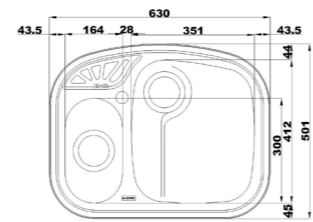

سایز: ۸۰ x ۵۰ cm

- عمق لگن: ۱۷۵ میلی‌متر
- آب بندی: دارد
- جنس مواد: استنلس استیل ۱۸/۱۰
- ضخامت ورق سینک: ۰/۸ میلی‌متر
- عایق صدا: دارد
- ظرفیت (لیتر): ۲۱
- جهت سینک: راست و چپ
- ضمانت: ۱۰ سال

۶۱۴ Deep

سایز: ۱۱۷ x ۵۲ cm

۶۲۸

سایز: ۸۰ x ۵۰ cm

- عمق لگن: ۱۷۵ میلی‌متر
- آب بندی: دارد
- جنس مواد: استنلس استیل ۱۸/۱۰
- ضخامت ورق سینک: ۰/۸ میلی‌متر
- عایق صدا: دارد
- ظرفیت (لیتر): ۴۲
- جهت سینک: وسط
- ضمانت: ۱۰ سال

۷۲۵

سایز: ۱۲۰ x ۵۰ cm

- عمق لگن: ۲۰۵ میلی‌متر
- آب بندی: دارد
- جنس مواد: استنلس استیل ۱۸/۱۰
- ضخامت ورق سینک: ۰/۸ میلی‌متر
- عایق صدا: دارد
- ظرفیت (لیتر): ۵۰
- جهت سینک: راست و چپ
- ضمانت: ۱۰ سال

۶۰۵

سایز: ۶۳ x ۵۰ cm

- عمق لگن: ۱۷۵ میلی‌متر
- آب بندی: دارد
- جنس مواد: استنلس استیل ۱۸/۱۰
- ضخامت ورق سینک: ۰/۸ میلی‌متر
- عایق صدا: دارد
- ظرفیت (لیتر): ۲۶
- جهت سینک: راست و چپ
- ضمانت: ۱۰ سال

۶۱۰

سایز: ۱۰۰ x ۵۱ cm

- عمق لگن: ۱۷۵ میلی‌متر
- آب بندی: دارد
- جنس مواد: استنلس استیل ۱۸/۱۰
- ضخامت ورق سینک: ۰/۸ میلی‌متر
- عایق صدا: دارد
- ظرفیت (لیتر): ۳۹
- جهت سینک: راست و چپ
- ضمانت: ۱۰ سال

۶۱۱

سایز: ۱۰۰ x ۵۱ cm