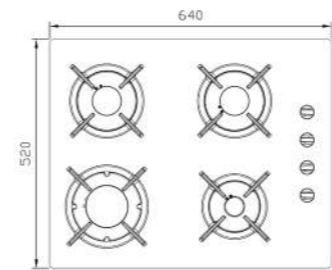

سایز: ۶۴ x ۵۲ cm

- توان حرارتی مشعل‌ها:
  بالا راست: متوسط ۱/۷۵ kW
  بالا چپ: متوسط ۱/۷۵ kW
  پایین راست: کوچک ۱ kW
  پایین چپ: بزرگ ۳ kW
- دارای ناب دوجزئی براق
- پن ساپورت:
  چدنی با لعاب مات
  Top Time
  >۶۰%
- ترموکوپل:
  راندمان حرارتی:
  جنس صفحه:

G-۴۶۰۲S