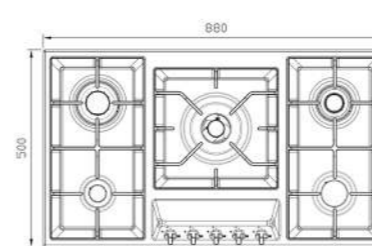

سایز: ۸۷ x ۵۲ cm

1. توان حرارتی مشعل‌ها:
   - بالا راست: متوسط ۱/۷ kW
   - وسط: پلوپز (Wok) ۳/۷ kW
   - بالا چپ: کوچک ۱/۳ kW
   - دارای ناب دوجزئی مات
   - پن سایپورت:
   - راندمان حرارتی:
   - جنس صفحه:
2. پایین راست: متوسط ۱/۷ kW
   - پایین چپ: بزرگ ۲/۵ kW
   - چدنی با لعاب مات >۶۰%
   - استنلس استیل ۱۸/۸

سایز: ۸۸ x ۵۰ cm

1. توان حرارتی مشعل‌ها:
   - بالا راست: متوسط ۱/۷ kW
   - وسط: پلوپز (Wok) ۳/۷ kW
   - بالا چپ: بزرگ ۲/۵ kW
   - دارای ناب دوجزئی مات
   - پن سایپورت:
   - راندمان حرارتی:
   - جنس صفحه:
2. پایین راست: متوسط ۱/۷ kW
   - پایین چپ: کوچک ۱/۳ kW
   - چدنی با لعاب مات >۶۰%
   - استنلس استیل ۱۸/۸

سایز: ۱۲۰ x ۵۱ cm

1. توان حرارتی مشعل‌ها:
   - بالا راست: متوسط ۱/۷ kW
   - وسط راست: پلوپز (Wok) ۳/۷ kW
   - وسط چپ: پلوپز (Wok) ۳/۷ kW
   - بالا چپ: بزرگ ۲/۵ kW
   - دارای ناب دوجزئی مات
   - پن سایپورت:
   - راندمان حرارتی:
   - جنس صفحه:
2. پایین راست: کوچک ۱/۳ kW
   - پایین چپ: متوسط ۱/۷ kW
   - چدنی با لعاب مات >۶۰%
   - استنلس استیل ۱۸/۸

سایز: ۸۶ x ۵۰ cm

1. توان حرارتی مشعل‌ها:
   - بالا راست: متوسط ۱/۷ kW
   - وسط: پلوپز (Wok) ۳/۷ kW
   - بالا چپ: متوسط ۱/۷ kW
   - دارای ناب دوجزئی مات
   - پن سایپورت:
   - راندمان حرارتی:
   - جنس صفحه:
2. پایین راست: کوچک ۱/۳ kW
   - پایین چپ: بزرگ ۲/۵ kW
   - چدنی با لعاب مات >۶۰%
   - استنلس استیل ۱۸/۸

سایز: ۸۶ x ۵۰ cm

1. توان حرارتی مشعل‌ها:
   - بالا راست: بزرگ ۲/۵ kW
   - وسط: پلوپز (Wok) ۳/۷ kW
   - بالا چپ: متوسط ۱/۷ kW
   - دارای ناب دوجزئی مات
   - پن سایپورت:
   - راندمان حرارتی:
   - جنس صفحه:
2. پایین راست: متوسط ۱/۷ kW
   - پایین چپ: کوچک ۱/۳ kW
   - چدنی با لعاب مات >۶۰%
   - استنلس استیل ۱۸/۸

سایز: ۹۱ x ۵۱ cm

1. توان حرارتی مشعل‌ها:
   - راست: پلوپز (Wok) ۳/۷ kW
   - بالا وسط: متوسط ۱/۷ kW
   - بالا چپ: متوسط ۱/۷ kW
   - دارای ناب دوجزئی مات
   - پن سایپورت:
   - راندمان حرارتی:
   - جنس صفحه:
2. پایین وسط: کوچک ۱/۳ kW
   - پایین چپ: بزرگ ۲/۵ kW
   - چدنی با لعاب مات >۶۰%
   - استنلس استیل ۱۸/۸