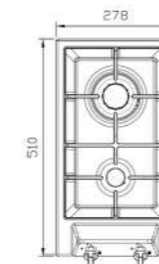

S-۲۳۵۱

سایز: ۳۳ x ۵۲ cm

- توان حرارتی مشعل‌ها: ۳ kW بزرگ ۱ kW کوچک
- دارای ناب دوجزئی مات
- پن سایورت: چدنی با لعاب مات
- ترموکوپل: Top Time
- راندهان حرارتی: >۶۵%
- جنس صفحه: استنلس استیل ۱۸/۸

S-۳۵۵۱

سایز: ۵۲ x ۵۲ cm

- توان حرارتی مشعل‌ها: ۳/۸ kW (Wok) راست: پلوپز ۱/۷۵ kW متوسط بالا چپ: داری ناب دوجزئی مات
- پن سایورت: چدنی با لعاب مات
- ترموکوپل: Top Time
- راندهان حرارتی: >۶۵%
- جنس صفحه: استنلس استیل ۱۸/۸

S-۳۶۵۱

سایز: ۶۱/۵ x ۵۰ cm

- توان حرارتی مشعل‌ها: ۴ kW (Wok) راست: پلوپز ۲/۵ kW متوسط شف بالا چپ: داری ناب دوجزئی مات
- پن سایورت: چدنی با لعاب مات
- ترموکوپل: Top Time
- راندهان حرارتی: >۶۵%
- جنس صفحه: استنلس استیل ۱۸/۸

S-۲۳۵۲

سایز: ۲۸ x ۵۱ cm

- توان حرارتی مشعل‌ها: ۳/۵ kW بزرگ شف ۱/۲ kW کوچک شف
- دارای ناب دوجزئی مات
- پن سایورت: چدنی با لعاب مات
- ترموکوپل: Top Time
- راندهان حرارتی: >۶۵%
- جنس صفحه: استنلس استیل ۱۸/۸