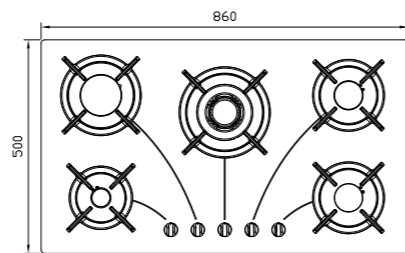

## اجاق گازهای ایرانی شیشه‌ای

اجاق گازهای استیل البرز دارای ۲۴ ماه ضمانت و ۱۰ سال خدمات پس از فروش هستند.

G-۵۹۵۸i

سایز: ۸۶ x ۵۰ cm

- توان حرارتی مشعل‌ها:
- بالا راست: متوسط ۱/۷ kW
- وسط: پلوپز (Wok) ۳/۷kW
- بالا چپ: بزرگ ۲/۵ kW
- دارای ناب دوجزئی براق
- پن سایپورت:
- راندمان حرارتی:
- جنس صفحه:
- پایین راست: متوسط ۱/۷ kW
- پایین چپ: کوچک ۱/۳ kW
- بالا چپ: بزرگ ۲/۵ kW
- دارای ناب دوجزئی براق
- پن سایپورت:
- راندمان حرارتی:
- جنس صفحه: