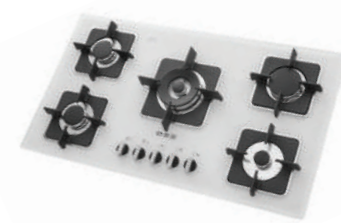

G-۵۹۱۰w

سایز: ۹۱ x ۵۱ cm

- توان حرارتی مشعل‌ها:
- بالا راست: بزرگ ۳ kW
- وسط: پلوپز (Wok) ۴ kW
- بالا چپ: متوسط ۱/۹ kW
- دارای ناب دوجزئی براق
- پن ساپورت:
- ترموکوپل:
- راندمان حرارتی:
- جنس صفحه:
- پایین راست: کوچک شف ۱ kW
- پایین چپ: متوسط ۱/۹ kW
- بالا چپ: متوسط ۱/۹ kW
- دارای ناب دوجزئی براق
- پن ساپورت:
- ترموکوپل:
- راندمان حرارتی:
- جنس صفحه: