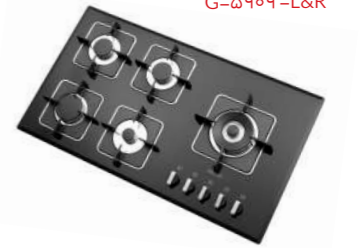

G-۵۹۰۹-L&R

سایز: ۹۱ x ۵۱ cm

- توان حرارتی مشعل‌ها:
- بالا راست: پلوپز (Wok) ۴ kW
- بالا وسط: متوسط ۱/۹ kW
- بالا چپ: متوسط ۱/۹ kW
- دارای ناب دوجزئی براق
- پن ساپورت:
- ترموکوپل:
- راندمان حرارتی:
- جنس صفحه:
- پایین وسط: کوچک ۱ kW
- پایین چپ: بزرگ ۳ kW
- بالا چپ: متوسط ۱/۹ kW
- دارای ناب دوجزئی براق
- پن ساپورت:
- ترموکوپل:
- راندمان حرارتی:
- جنس صفحه: