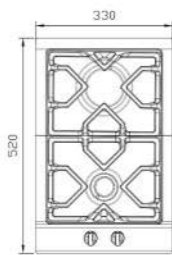

سایز: ۳۳ x ۵۲ cm

- توان حرارتی مشعل‌ها: بالا: بزرگ ۲/۵ kW کوچک ۱/۳ kW
- دارای ناب دوجزئی مات
- پن ساپورت:
- راندمان حرارتی: >۶۰%
- جنس صفحه: استنلس استیل ۱۸/۸

چدنی با لعاب مات >۶۰% استنلس استیل ۱۸/۸

سایز: ۵۲ x ۵۲ cm

- توان حرارتی مشعل‌ها: راست: پلوپز (Wok) ۳/۷kW بالا چپ: متوسط ۱/۷ kW پایین چپ: کوچک ۱/۳ kW
- دارای ناب دوجزئی مات
- پن ساپورت:
- راندمان حرارتی: >۶۰%
- جنس صفحه: استنلس استیل ۱۸/۸

چدنی با لعاب مات >۶۰% استنلس استیل ۱۸/۸

سایز: ۵۹ x ۵۲ cm

- توان حرارتی مشعل‌ها: بالا راست: متوسط ۱/۷ kW بالا چپ: متوسط ۱/۷ kW دارای ناب دوجزئی مات
- پن ساپورت:
- راندمان حرارتی: >۶۰%
- جنس صفحه: استنلس استیل ۱۸/۸

چدنی با لعاب مات >۶۰% استنلس استیل ۱۸/۸

سایز: ۹۱ x ۵۲ cm

- توان حرارتی مشعل‌ها: بالا راست: متوسط ۱/۷ kW وسط: پلوپز (Wok) ۳/۷ kW بالا چپ: بزرگ ۱/۳ kW
- دارای ناب دوجزئی مات
- پن ساپورت:
- راندمان حرارتی: >۶۰%
- جنس صفحه: استنلس استیل ۱۸/۸

چدنی با لعاب مات >۶۰% استنلس استیل ۱۸/۸

سایز: ۶۰ x ۵۱ cm

- توان حرارتی مشعل‌ها: بالا راست: متوسط ۱/۷ kW بالا چپ: پلوپز (Wok) ۳/۷kW
- دارای ناب دوجزئی مات
- پن ساپورت:
- راندمان حرارتی: >۶۰%
- جنس صفحه: استنلس استیل ۱۸/۸

چدنی با لعاب مات >۶۰% استنلس استیل ۱۸/۸