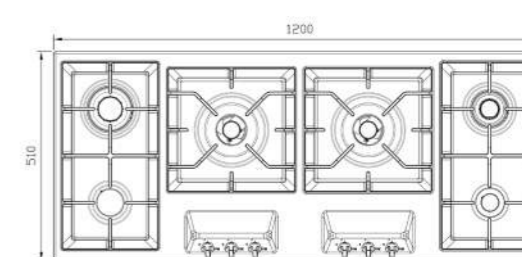

S- ۵۹۶۰i

سایز: ۸۸ x ۵۰ cm

- توان حرارتی مشعل‌ها:
  - بالا راست: متوسط ۱/۷ kW
  - وسط: پلوپز (Wok) ۳/۷ kW
  - بالا چپ: بزرگ ۲/۵ kW
  - دارای ناب دوجزئی مات
  - پن سایپورت:
  - راندمان حرارتی:
  - جنس صفحه:
- پایین راست: متوسط ۱/۷ kW
  - پایین چپ: کوچک ۱/۳ kW
  - چدنی با لعاب مات >۶۰%
  - استنلس استیل ۱۸/۸

S- ۶۱۲۵i

سایز: ۱۲۰ x ۵۱ cm

- توان حرارتی مشعل‌ها:
  - بالا راست: متوسط ۱/۷ kW
  - وسط راست: پلوپز (Wok) ۳/۷ kW
  - وسط چپ: پلوپز (Wok) ۳/۷ kW
  - بالا چپ: بزرگ ۲/۵ kW
  - دارای ناب دوجزئی مات
  - پن سایپورت:
  - راندمان حرارتی:
  - جنس صفحه:
- پایین راست: کوچک ۱/۳ kW
  - پایین چپ: متوسط ۱/۷ kW
  - چدنی با لعاب مات >۶۰%
  - استنلس استیل ۱۸/۸