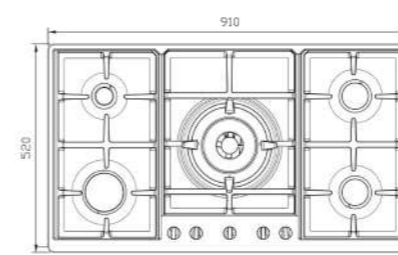

سایز: 70 x 52 cm

- توان حرارتی مشعل‌ها:
- بالا راست: بزرگ 3 kW
- وسط: پلویز (Wok) 3/8 kW
- بالا چپ: متوسط 1/75 kW
- دارای ناب دوجزئی مات
- پن سایورت:
- ترموکوپل:
- راندمان حرارتی:
- جنس صفحه:
- پایین راست: کوچک 1 kW
- پایین چپ: متوسط 1/75 kW
- چدنی با لعاب مات
- Top Time
- >60%
- استنلس استیل 18/8

سایز: 91 x 52 cm

- توان حرارتی مشعل‌ها:
- بالا راست: متوسط 1/75 kW
- وسط: دوال (Dual) 5 kW
- بالا چپ: کوچک 1 kW
- دارای ناب دوجزئی مات
- پن سایورت:
- ترموکوپل:
- راندمان حرارتی:
- جنس صفحه:
- پایین راست: متوسط 1/75 kW
- پایین چپ: بزرگ 3 kW
- چدنی با لعاب مات
- Top Time
- >60%
- استنلس استیل 18/8

سایز: 86 x 50 cm

- توان حرارتی مشعل‌ها:
- بالا راست: بزرگ 3 kW
- وسط: دوال (Dual) 5 kW
- بالا چپ: متوسط 1/75 kW
- دارای ناب دوجزئی مات
- پن سایورت:
- ترموکوپل:
- راندمان حرارتی:
- جنس صفحه:
- پایین راست: متوسط 1/75 kW
- پایین چپ: کوچک 1 kW
- چدنی با لعاب مات
- Top Time
- >60%
- استنلس استیل 18/8

سایز: 60 x 51 cm

- توان حرارتی مشعل‌ها:
- بالا راست: متوسط 1/75 kW
- بالا چپ: پلویز (Wok) 3/8 kW
- دارای ناب دوجزئی مات
- پن سایورت:
- ترموکوپل:
- راندمان حرارتی:
- جنس صفحه:
- پایین راست: متوسط 1/75 kW
- پایین چپ: کوچک 1 kW
- چدنی با لعاب مات
- Top Time
- >60%
- استنلس استیل 18/8

سایز: 59 x 52 cm

- توان حرارتی مشعل‌ها:
- بالا راست: متوسط شف 2/5 kW
- وسط: پلویز (Wok) 4 kW
- دارای ناب دوجزئی مات
- پن سایورت:
- ترموکوپل:
- راندمان حرارتی:
- جنس صفحه:
- پایین راست: کوچک 1 kW
- پایین چپ: پلویز (Wok) 4 kW
- چدنی با لعاب مات
- Top Time
- >60%
- استنلس استیل 18/8

سایز: 87/5 x 49 cm

- توان حرارتی مشعل‌ها:
- بالا راست: بزرگ 3 kW
- وسط: پلویز (Wok) 4 kW
- بالا چپ: متوسط 1/9 kW
- دارای ناب دوجزئی مات
- پن سایورت:
- ترموکوپل:
- راندمان حرارتی:
- جنس صفحه:
- پایین راست: کوچک 1 kW
- پایین چپ: متوسط 1/9 kW
- چدنی با لعاب مات
- Top Time
- >60%
- استنلس استیل 18/8