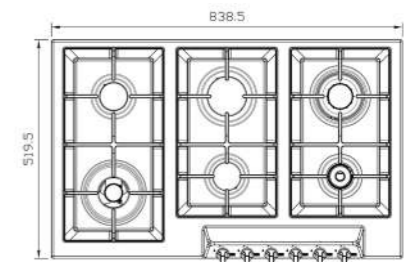

## اجاق گازهای ایتالیایی استیل

اجاق گازهای استیل البرز دارای ۲۴ ماه ضمانت و ۱۰ سال خدمات پس از فروش هستند.

S-5913

سایز: ۹۱ x ۵۱ cm

- توان حرارتی مشعل‌ها:
  - بالا راست: متوسط ۱/۹ kW
  - وسط: پلوپز (Wok) ۴ kW
  - بالا چپ: متوسط ۱/۹ kW
  - دارای ناب دوجزئی مات
  - پن سایورت:
  - ترموکوپل:
  - راندمان حرارتی:
  - جنس صفحه:
- پایین راست: کوچک ۱ kW
  - پایین وسط: متوسط ماهی ۱/۸ kW
  - پایین چپ: کوچک ۱ kW
  - چدنی با لعاب مات
  - Top Time
  - >۶۰%
  - استنلس استیل ۱۸/۸

S-6902

سایز: ۸۴ x ۵۲ cm

- توان حرارتی مشعل‌ها:
  - بالا راست: بزرگ شف ۳/۵ kW
  - بالا وسط: بزرگ ۳ kW
  - بالا چپ: متوسط ۱/۹ kW
  - دارای ناب دوجزئی مات
  - پن سایورت:
  - ترموکوپل:
  - راندمان حرارتی:
  - جنس صفحه:
- پایین راست: کوچک شف ۱/۲ kW
  - پایین وسط: متوسط ۱/۹ kW
  - پایین چپ: پلوپز (Wok) ۴ kW
  - چدنی با لعاب مات
  - Top Time
  - >۶۰%
  - استنلس استیل ۱۸/۸