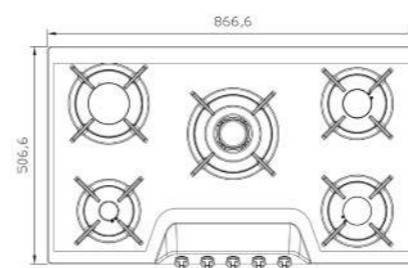

G-۵۹۰۴s

سایز: ۸۶ x ۵۰ cm

- توان حرارتی مشعل‌ها:
- بالا راست: متوسط ۱/۷۵ kW
- وسط: پلویز (Wok) ۳/۸ kW
- بالا چپ: بزرگ ۳ kW
- دارای ناب دوجزئی براق
- پن ساپورت:
- چدنی با لعاب مات
- ترموکویل:
- راندمان حرارتی:
- جنس صفحه:

G-۵۹۰۴

سایز: ۸۶ x ۵۰ cm

- توان حرارتی مشعل‌ها:
- بالا راست: متوسط ۱/۷۵ kW
- وسط: پلویز (Wok) ۳/۸ kW
- بالا چپ: بزرگ ۳ kW
- دارای ناب دوجزئی براق
- پن ساپورت:
- چدنی با لعاب مات
- ترموکویل:
- راندمان حرارتی:
- جنس صفحه:

G-۴۶۰۲

سایز: ۶۴ x ۵۲ cm

- توان حرارتی مشعل‌ها:
- بالا راست: متوسط ۱/۷۵ kW
- وسط: متوسط ۱/۷۵ kW
- پایین چپ: کوچک ۱ kW
- پایین چپ: پلویز (Wok) ۳/۸ kW
- دارای ناب دوجزئی براق
- پن ساپورت:
- چدنی با لعاب مات
- ترموکویل:
- راندمان حرارتی:
- جنس صفحه:

G-۵۹۰۱s

سایز: ۸۷ x ۵۱ cm

- توان حرارتی مشعل‌ها:
- بالا راست: متوسط ۱/۷۵ kW
- وسط: پلویز (Wok) ۳/۸ kW
- بالا چپ: بزرگ ۳ kW
- دارای ناب دوجزئی مات
- پن ساپورت:
- چدنی با لعاب مات
- ترموکویل:
- راندمان حرارتی:
- جنس صفحه: