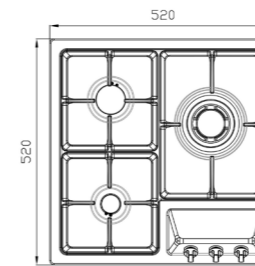

S-۲۳۵۱

سایز: ۳۳ x ۵۲ cm

- توان حرارتی مشعل‌ها: ۳ kW بزرگ ۱ kW کوچک
- دارای ناب دوجزئی مات
- پن سایورت: چدنی با لعاب مات
- ترموکوپل: Top Time
- راندهان حرارتی: >۶۵%
- جنس صفحه: استنلس استیل ۱۸/۸

S-۳۵۵۱

سایز: ۵۲ x ۵۲ cm

- توان حرارتی مشعل‌ها: ۳/۸ kW (Wok) راست: پلوپز ۱/۷۵ kW متوسط بالا چپ: داری ناب دوجزئی مات
- پن سایورت: چدنی با لعاب مات
- ترموکوپل: Top Time
- راندهان حرارتی: >۶۵%
- جنس صفحه: استنلس استیل ۱۸/۸

S-۳۶۵۱

سایز: ۶۱/۵ x ۵۰ cm

- توان حرارتی مشعل‌ها: ۴ kW (Wok) راست: پلوپز ۲/۵ kW متوسط شف بالا چپ: داری ناب دوجزئی مات
- پن سایورت: چدنی با لعاب مات
- ترموکوپل: Top Time
- راندهان حرارتی: >۶۵%
- جنس صفحه: استنلس استیل ۱۸/۸

S-۲۳۵۲

سایز: ۲۸ x ۵۱ cm

- توان حرارتی مشعل‌ها: ۳/۵ kW بزرگ شف ۱/۲ kW کوچک شف
- دارای ناب دوجزئی مات
- پن سایورت: چدنی با لعاب مات
- ترموکوپل: Top Time
- راندهان حرارتی: >۶۵%
- جنس صفحه: استنلس استیل ۱۸/۸