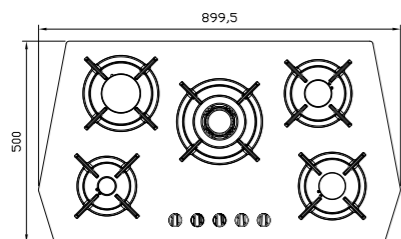

G-۵۹۱۰

سایز: ۹۱ x ۵۱ cm

- توان حرارتی مشعل‌ها:
- بالا راست: بزرگ ۳ kW
- وسط: پلوپز (Wok) ۴ kW
- بالا چپ: متوسط ۱/۹ kW
- دارای ناب دوجزئی براق
- پن ساپورت:
- ترموکوپل:
- راندمان حرارتی:
- جنس صفحه:
- پایین راست: کوچک شف ۱ kW
- پایین چپ: متوسط ۱/۹ kW
- بالا چپ: متوسط ۱/۹ kW
- دارای ناب دوجزئی براق
- پن ساپورت:
- ترموکوپل:
- راندمان حرارتی:
- جنس صفحه:

G-۵۹۱۰w

سایز: ۹۱ x ۵۱ cm

- توان حرارتی مشعل‌ها:
- بالا راست: بزرگ ۳ kW
- وسط: پلوپز (Wok) ۴ kW
- بالا چپ: متوسط ۱/۹ kW
- دارای ناب دوجزئی براق
- پن ساپورت:
- ترموکوپل:
- راندمان حرارتی:
- جنس صفحه:
- پایین راست: کوچک شف ۱ kW
- پایین چپ: متوسط ۱/۹ kW
- بالا چپ: متوسط ۱/۹ kW
- دارای ناب دوجزئی براق
- پن ساپورت:
- ترموکوپل:
- راندمان حرارتی:
- جنس صفحه:

G-۵۹۰۵

سایز: ۹۰ x ۵۰ cm

- توان حرارتی مشعل‌ها:
- بالا راست: متوسط ۱/۷۵ kW
- وسط: پلوپز (Wok) ۳/۸ kW
- بالا چپ: بزرگ ۳ kW
- دارای ناب دوجزئی براق
- پن ساپورت:
- ترموکوپل:
- راندمان حرارتی:
- جنس صفحه:
- پایین راست: متوسط ۱/۷۵ kW
- پایین چپ: کوچک ۱ kW
- بالا چپ: بزرگ ۳ kW
- دارای ناب دوجزئی براق
- پن ساپورت:
- ترموکوپل:
- راندمان حرارتی:
- جنس صفحه: