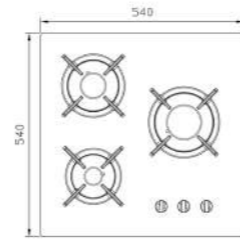

سایز: ۵۲ x ۵۲ cm

- توان حرارتی مشعل‌ها:
  بالا: بزرگ ۳ kW
  پایین چپ: کوچک ۱ kW
- دارای ناب دوجزئی براق
- پن ساپورت:
  چدنی با لعاب مات
  Top Time
  >۶۰%
- ترموکوپل:
  راندمان حرارتی:
  جنس صفحه:

G-۴۶۰۱