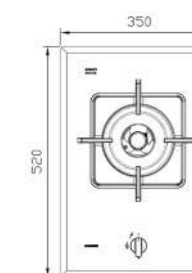

G-۲۳۵۲i

سایز: ۳۵ x ۵۲ cm

- توان حرارتی مشعل‌ها:
  بالا: بزرگ ۲/۵ kW
  پایین: کوچک ۱/۳ kW

چدنی با لعاب مات
>۶۰%
شیشه سکوریت

- دارای ناب دوجزئی براق
- پن ساپورت:
- راندمان حرارتی:
- جنس صفحه:

G-۳۵۵۱i

سایز: ۵۲ x ۵۲ cm

- توان حرارتی مشعل‌ها:
  راست: بزرگ ۲/۵ kW
  بالا چپ: متوسط ۱/۷ kW

پایین چپ: کوچک ۱/۳ kW

چدنی با لعاب مات
>۶۰%
شیشه سکوریت

- دارای ناب دوجزئی براق
- پن ساپورت:
- راندمان حرارتی:
- جنس صفحه:

G-۱۳۵۱i

سایز: ۳۵ x ۵۲ cm

- توان حرارتی مشعل‌ها:
  وسط: پلوپز (Wok) ۳/۷kW

چدنی با لعاب مات
>۶۰%
شیشه سکوریت

- دارای ناب دوجزئی براق
- پن ساپورت:
- راندمان حرارتی:
- جنس صفحه: