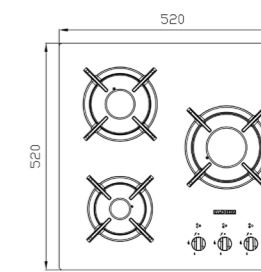

G-۲۳۵۲i

سایز: ۳۵ x ۵۲ cm

- توان حرارتی مشعل‌ها:
  بالا: بزرگ ۲/۵ kW
  پایین: کوچک ۱/۳ kW

چدنی با لعاب مات
>۶۰%
شیشه سکوریت

- دارای ناب دوجزئی براق
- پن ساپورت:
- راندمان حرارتی:
- جنس صفحه:

G-۳۵۵۱i

سایز: ۵۲ x ۵۲ cm

- توان حرارتی مشعل‌ها:
  راست: بزرگ ۲/۵ kW
  بالا چپ: متوسط ۱/۷ kW

پایین چپ: کوچک ۱/۳ kW

چدنی با لعاب مات
>۶۰%
شیشه سکوریت

- دارای ناب دوجزئی براق
- پن ساپورت:
- راندمان حرارتی:
- جنس صفحه:

G-۱۳۵۱i

سایز: ۳۵ x ۵۲ cm

- توان حرارتی مشعل‌ها:
  وسط: پلوپز (Wok) ۳/۷kW

چدنی با لعاب مات
>۶۰%
شیشه سکوریت

- دارای ناب دوجزئی براق
- پن ساپورت:
- راندمان حرارتی:
- جنس صفحه: