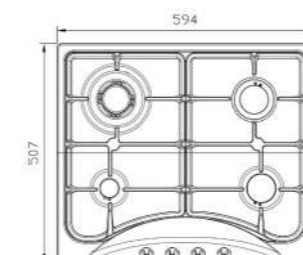

سایز: ۳۳ x ۵۲ cm

- توان حرارتی مشعل‌ها: بالا: بزرگ ۲/۵ kW کوچک ۱/۳ kW
- دارای ناب دوجزئی مات
- پن ساپورت:
- راندمان حرارتی: >۶۰%
- جنس صفحه: استنلس استیل ۱۸/۸

چدنی با لعاب مات >۶۰% استنلس استیل ۱۸/۸

سایز: ۵۲ x ۵۲ cm

- توان حرارتی مشعل‌ها: راست: پلوپز (Wok) ۳/۷kW بالا چپ: متوسط ۱/۷ kW پایین چپ: کوچک ۱/۳ kW
- دارای ناب دوجزئی مات
- پن ساپورت:
- راندمان حرارتی: >۶۰%
- جنس صفحه: استنلس استیل ۱۸/۸

چدنی با لعاب مات >۶۰% استنلس استیل ۱۸/۸

سایز: ۵۹ x ۵۲ cm

- توان حرارتی مشعل‌ها: بالا راست: متوسط ۱/۷ kW بالا چپ: متوسط ۱/۷ kW دارای ناب دوجزئی مات
- پن ساپورت:
- راندمان حرارتی: >۶۰%
- جنس صفحه: استنلس استیل ۱۸/۸

چدنی با لعاب مات >۶۰% استنلس استیل ۱۸/۸

سایز: ۹۱ x ۵۲ cm

- توان حرارتی مشعل‌ها: بالا راست: متوسط ۱/۷ kW وسط: پلوپز (Wok) ۳/۷ kW بالا چپ: بزرگ ۱/۳ kW
- دارای ناب دوجزئی مات
- پن ساپورت:
- راندمان حرارتی: >۶۰%
- جنس صفحه: استنلس استیل ۱۸/۸

چدنی با لعاب مات >۶۰% استنلس استیل ۱۸/۸

سایز: ۶۰ x ۵۱ cm

- توان حرارتی مشعل‌ها: بالا راست: متوسط ۱/۷ kW بالا چپ: پلوپز (Wok) ۳/۷kW
- دارای ناب دوجزئی مات
- پن ساپورت:
- راندمان حرارتی: >۶۰%
- جنس صفحه: استنلس استیل ۱۸/۸

چدنی با لعاب مات >۶۰% استنلس استیل ۱۸/۸