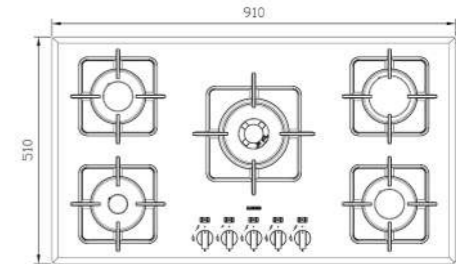

G-۵۹۶۰i

سایز: ۹۱ x ۵۱ cm

- توان حرارتی مشعل‌ها:
- بالا راست: بزرگ ۲/۵ kW
- وسط: پلوپز (Wok) ۳/۷kW
- بالا چپ: متوسط ۱/۷ kW
- دارای ناب دوجزئی براق
- پن سایپورت:
- راندمان حرارتی:
- جنس صفحه:
- پایین راست: کوچک ۱/۳ kW
- پایین چپ: متوسط ۱/۷ kW
- بالا چپ: متوسط ۱/۷ kW
- دارای ناب دوجزئی براق
- پن سایپورت:
- راندمان حرارتی:
- جنس صفحه:

G-۵۹۶۰iw

سایز: ۹۱ x ۵۱ cm

- توان حرارتی مشعل‌ها:
- بالا راست: بزرگ ۲/۵ kW
- وسط: پلوپز (Wok) ۳/۷kW
- بالا چپ: متوسط ۱/۷ kW
- دارای ناب دوجزئی براق
- پن سایپورت:
- راندمان حرارتی:
- جنس صفحه:
- پایین راست: کوچک ۱/۳ kW
- پایین چپ: متوسط ۱/۷ kW
- بالا چپ: متوسط ۱/۷ kW
- دارای ناب دوجزئی براق
- پن سایپورت:
- راندمان حرارتی:
- جنس صفحه: