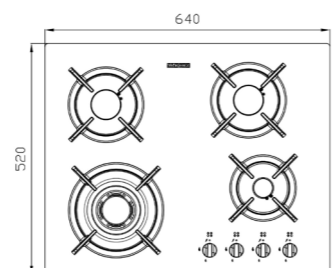

G-۵۷۰۱

سایز: ۶۸ x ۵۰ cm

- توان حرارتی مشعل‌ها:
- بالا راست: کوچک ۱ kW
- وسط: متوسط ۱/۷۵ kW
- بالا چپ: بزرگ ۳ kW
- دارای ناب دوجزئی براق
- پن ساپورت:
- چدنی با لعاب مات
- ترموکویل:
- راندمان حرارتی:
- جنس صفحه:

G-۵۷۰۳

سایز: ۷۵ x ۵۰ cm

- توان حرارتی مشعل‌ها:
- بالا راست: کوچک ۱/۷۵ kW
- وسط: متوسط ۱/۷۵ kW
- بالا چپ: بزرگ ۳ kW
- دارای ناب دوجزئی براق
- پن ساپورت:
- چدنی با لعاب مات
- ترموکویل:
- راندمان حرارتی:
- جنس صفحه:

G-۵۹۰۴s

سایز: ۸۶ x ۵۰ cm

- توان حرارتی مشعل‌ها:
- بالا راست: متوسط ۱/۷۵ kW
- وسط: پلویز (Wok) ۳/۸ kW
- بالا چپ: بزرگ ۳ kW
- دارای ناب دوجزئی براق
- پن ساپورت:
- چدنی با لعاب مات
- ترموکویل:
- راندمان حرارتی:
- جنس صفحه:

G-۵۹۰۴

سایز: ۸۶ x ۵۰ cm

- توان حرارتی مشعل‌ها:
- بالا راست: متوسط ۱/۷۵ kW
- وسط: پلویز (Wok) ۳/۸ kW
- بالا چپ: بزرگ ۳ kW
- دارای ناب دوجزئی براق
- پن ساپورت:
- چدنی با لعاب مات
- ترموکویل:
- راندمان حرارتی:
- جنس صفحه:

G-۴۶۰۲

سایز: ۶۴ x ۵۲ cm

- توان حرارتی مشعل‌ها:
- بالا راست: متوسط ۱/۷۵ kW
- وسط: متوسط ۱/۷۵ kW
- پایین چپ: کوچک ۱ kW
- پایین چپ: پلویز (Wok) ۳/۸ kW
- دارای ناب دوجزئی براق
- پن ساپورت:
- چدنی با لعاب مات
- ترموکویل:
- راندمان حرارتی:
- جنس صفحه:

G-۵۹۰۱s

سایز: ۸۷ x ۵۱ cm

- توان حرارتی مشعل‌ها:
- بالا راست: متوسط ۱/۷۵ kW
- وسط: پلویز (Wok) ۳/۸ kW
- بالا چپ: بزرگ ۳ kW
- دارای ناب دوجزئی مات
- پن ساپورت:
- چدنی با لعاب مات
- ترموکویل:
- راندمان حرارتی:
- جنس صفحه: