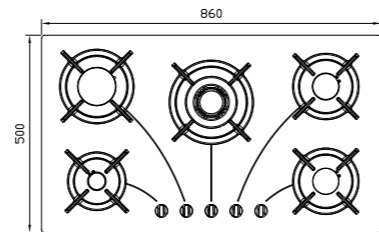

## اجاق‌گازهای ایتالیایی شیشه‌ای

اجاق‌گازهای استیل‌البرز دارای ۲۴ ماه ضمانت و ۱۰ سال خدمات پس از فروش هستند.

G-۵۹۰۸

سایز: ۸۶ x ۵۰ cm

- توان حرارتی مشعل‌ها:
- بالا راست: متوسط ۱/۷۵ kW
- وسط: پلوپز (Wok) ۳/۸ kW
- بالا چپ: بزرگ ۳ kW
- دارای ناب دوجزئی براق
- پن ساپورت:
- ترموکوپل:
- راندمان حرارتی:
- جنس صفحه:
- پایین راست: کوچک شف ۱ kW
- پایین چپ: کوچک ۱ kW
- بالا چپ: بزرگ ۳ kW
- دارای ناب دوجزئی براق
- پن ساپورت:
- ترموکوپل:
- راندمان حرارتی:
- جنس صفحه:

G-۵۹۱۰

سایز: ۹۱ x ۵۱ cm

- توان حرارتی مشعل‌ها:
- بالا راست: بزرگ ۳ kW
- وسط: پلوپز (Wok) ۴ kW
- بالا چپ: متوسط ۱/۹ kW
- دارای ناب دوجزئی براق
- پن ساپورت:
- ترموکوپل:
- راندمان حرارتی:
- جنس صفحه:
- پایین راست: کوچک شف ۱ kW
- پایین چپ: متوسط ۱/۹ kW
- بالا چپ: متوسط ۱/۹ kW
- دارای ناب دوجزئی براق
- پن ساپورت:
- ترموکوپل:
- راندمان حرارتی:
- جنس صفحه: