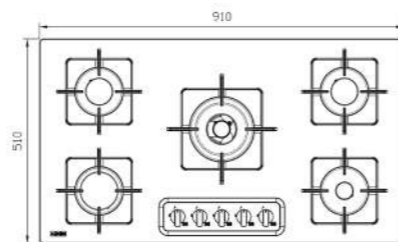

## اجاق گازهای ایتالیایی استیل

اجاق گازهای استیل البرز دارای ۲۴ ماه ضمانت و ۱۰ سال خدمات پس از فروش هستند.

S-5913

سایز: ۹۱ x ۵۱ cm

- توان حرارتی مشعل‌ها:
  - بالا راست: متوسط ۱/۹ kW
  - وسط: پلوپز (Wok) ۴ kW
  - بالا چپ: متوسط ۱/۹ kW
  - دارای ناب دوجزئی مات
  - پن سایورت:
  - ترموکوپل:
  - راندمان حرارتی:
  - جنس صفحه:
- پایین راست: کوچک ۱ kW
  - پایین وسط: متوسط ماهی ۱/۸ kW
  - پایین چپ: کوچک ۱ kW
  - چدنی با لعاب مات
  - Top Time
  - >۶۰%
  - استنلس استیل ۱۸/۸