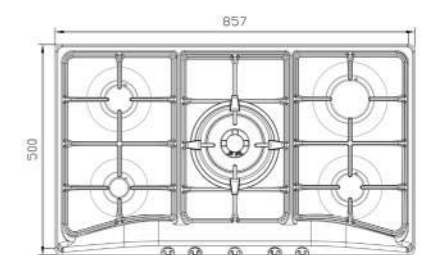

S-5701

سایز: 70 x 52 cm

- توان حرارتی مشعل‌ها:
- بالا راست: بزرگ 3 kW
- وسط: پلویز (Wok) 3/8 kW
- بالا چپ: متوسط 1/75 kW
- دارای ناب دوجزئی مات
- پن سایورت:
- ترموکوپل:
- راندمان حرارتی:
- جنس صفحه:
- پایین راست: کوچک 1 kW
- پایین چپ: متوسط 1/75 kW
- چدنی با لعاب مات
- Top Time
- >60%
- استنلس استیل 18/8

S-5902

سایز: 91 x 52 cm

- توان حرارتی مشعل‌ها:
- بالا راست: متوسط 1/75 kW
- وسط: دوال (Dual) 5 kW
- بالا چپ: کوچک 1 kW
- دارای ناب دوجزئی مات
- پن سایورت:
- ترموکوپل:
- راندمان حرارتی:
- جنس صفحه:
- پایین راست: متوسط 1/75 kW
- پایین چپ: بزرگ 3 kW
- چدنی با لعاب مات
- Top Time
- >60%
- استنلس استیل 18/8

S-5904

سایز: 86 x 50 cm

- توان حرارتی مشعل‌ها:
- بالا راست: بزرگ 3 kW
- وسط: دوال (Dual) 5 kW
- بالا چپ: متوسط 1/75 kW
- دارای ناب دوجزئی مات
- پن سایورت:
- ترموکوپل:
- راندمان حرارتی:
- جنس صفحه:
- پایین راست: متوسط 1/75 kW
- پایین چپ: کوچک 1 kW
- چدنی با لعاب مات
- Top Time
- >60%
- استنلس استیل 18/8