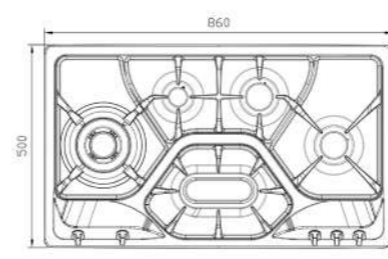

S-5910

سایز: ۸۸ x ۵۰ cm

- توان حرارتی مشعل‌ها:
- بالا راست: متوسط شف ۲/۵ kW
- وسط: پلوپز (Wok) ۴ kW
- بالا چپ: بزرگ شف ۳/۵ kW
- دارای ناب دوجزئی مات
- پن ساپورت:
- ترموکوپل:
- راندمان حرارتی:
- جنس صفحه:
- پایین راست: متوسط ۱/۹ kW
- پایین چپ: کوچک ۱ kW
- بالا چپ: بزرگ شف ۳/۵ kW
- دارای ناب دوجزئی مات
- پن ساپورت:
- ترموکوپل:
- راندمان حرارتی:
- جنس صفحه:

S-5905

سایز: ۸۶ x ۵۰ cm

- توان حرارتی مشعل‌ها:
- بالا راست: متوسط ۱/۷۵ kW
- وسط: پلوپز (Wok) ۳/۸ kW
- بالا چپ: متوسط ۱/۷۵ kW
- دارای ناب دوجزئی مات
- پن ساپورت:
- ترموکوپل:
- راندمان حرارتی:
- جنس صفحه:
- پایین راست: کوچک ۱ kW
- پایین چپ: بزرگ ۳ kW
- بالا چپ: متوسط ۱/۷۵ kW
- دارای ناب دوجزئی مات
- پن ساپورت:
- ترموکوپل:
- راندمان حرارتی:
- جنس صفحه:

S-5906

سایز: ۸۶ x ۵۰ cm

- توان حرارتی مشعل‌ها:
- بالا راست: بزرگ ۳ kW
- وسط: پلوپز (Wok) ۳/۸ kW
- بالا چپ: متوسط ۱/۷۵ kW
- دارای ناب دوجزئی مات
- پن ساپورت:
- ترموکوپل:
- راندمان حرارتی:
- جنس صفحه:
- پایین راست: متوسط ۱/۷۵ kW
- پایین چپ: کوچک ۱ kW
- بالا چپ: متوسط ۱/۷۵ kW
- دارای ناب دوجزئی مات
- پن ساپورت:
- ترموکوپل:
- راندمان حرارتی:
- جنس صفحه:

S-5908

سایز: ۸۶ x ۵۰ cm

- توان حرارتی مشعل‌ها:
- بالا راست: متوسط ۱/۷۵ kW
- بالا چپ: کوچک ۱ kW
- وسط راست: متوسط ۱/۷۵ kW
- دارای ناب دوجزئی مات
- پن ساپورت:
- ترموکوپل:
- راندمان حرارتی:
- جنس صفحه:
- پایین وسط: متوسط ماهی ۱/۸ kW
- چپ وسط: پلوپز (Wok) ۳/۸ kW
- وسط راست: متوسط ۱/۷۵ kW
- دارای ناب دوجزئی مات
- پن ساپورت:
- ترموکوپل:
- راندمان حرارتی:
- جنس صفحه: