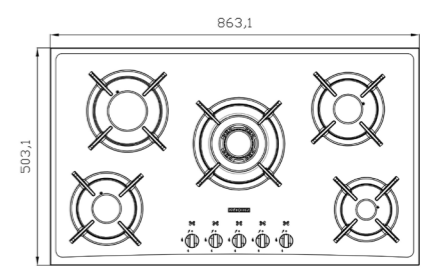

سایز: ۸۷ x ۵۱ cm

- توان حرارتی مشعل‌ها: ۳/۷ kW
- بالا راست: متوسط ۱/۷ kW
- وسط: پلويز (Wok)
- بالا چپ: بزرگ ۲/۵ kW
- دارای ناب دوجزئی مات
- پن ساپورت:
- راندمان حرارتی: >۶۰%
- جنس صفحه: شیشه سکوریت با فریم استیل

G-۵۹۵۱i

سایز: ۸۶ x ۵۰ cm

- توان حرارتی مشعل‌ها: ۳/۷ kW
- بالا راست: متوسط ۱/۷ kW
- وسط: پلويز (Wok)
- بالا چپ: بزرگ ۲/۵ kW
- دارای ناب دوجزئی براق
- پن ساپورت:
- راندمان حرارتی: >۶۰%
- جنس صفحه: شیشه سکوریت با فریم استیل