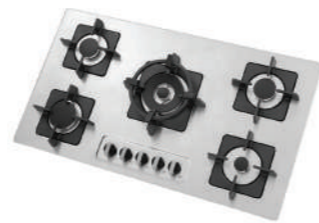

S-5913

سایز: ۹۱ x ۵۱ cm

1. توان حرارتی مشعل‌ها:
   - بالا راست: متوسط ۱/۹ kW
   - وسط: پلوپز (Wok) ۴ kW
   - بالا چپ: متوسط ۱/۹ kW
   - دارای ناب دوجزئی مات
   - پن سایورت:
   - ترموکوپل:
   - راندمان حرارتی:
   - جنس صفحه:
2. پایین راست: کوچک ۱ kW
   - پایین وسط: متوسط ماهی ۱/۸ kW
   - پایین چپ: کوچک ۱ kW
   - چدنی با لعاب مات
   - Top Time
   - >۶۰%
   - استنلس استیل ۱۸/۸