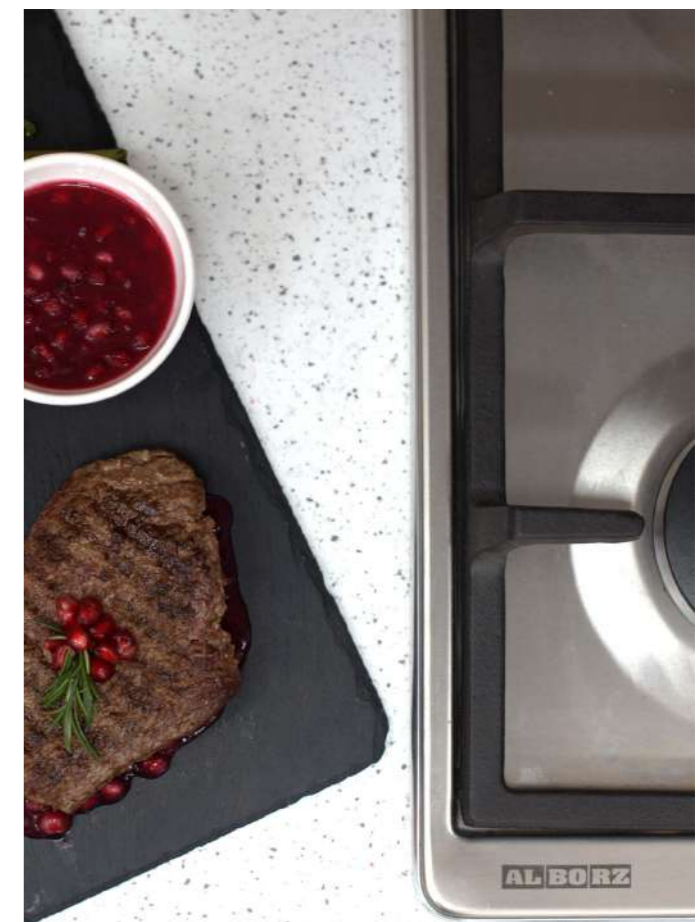

سایز: ۸۶ x ۵۰ cm

- توان حرارتی مشعل‌ها:
- بالا راست: بزرگ ۳ kW
- وسط: پلوپز (Wok) ۳/۸ kW
- بالا چپ: متوسط ۱/۷۵ kW
- دارای ناب دوجزئی مات
- پن ساپورت:
- ترموکوپل:
- راندمان حرارتی:
- جنس صفحه:
- پایین راست: متوسط ۱/۷۵ kW
- پایین چپ: کوچک ۱ kW
- بالا چپ: متوسط ۱/۷۵ kW
- دارای ناب دوجزئی مات
- پن ساپورت:
- ترموکوپل:
- راندمان حرارتی:
- جنس صفحه:

سایز: ۸۶ x ۵۰ cm

- توان حرارتی مشعل‌ها:
- بالا راست: متوسط ۱/۷۵ kW
- بالا چپ: کوچک ۱ kW
- وسط راست: متوسط ۱/۷۵ kW
- دارای ناب دوجزئی مات
- پن ساپورت:
- ترموکوپل:
- راندمان حرارتی:
- جنس صفحه:
- پایین وسط: متوسط ماهی ۱/۸ kW
- چپ وسط: پلوپز (Wok) ۳/۸ kW
- وسط راست: متوسط ۱/۷۵ kW
- دارای ناب دوجزئی مات
- پن ساپورت:
- ترموکوپل:
- راندمان حرارتی:
- جنس صفحه: