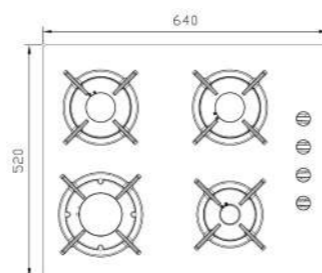

سایز: ۶۴ x ۵۲ cm

- توان حرارتی مشعل‌ها:
- بالا راست: متوسط ۱/۷ kW
- بالا چپ: متوسط ۱/۷ kW
- دارای ناب دوجزئی براق
- پن ساپورت:
- چدنی با لعاب مات
- راندمان حرارتی: >۶۰%
- جنس صفحه: شیشه سکوریت با فریم استیل

سایز: ۶۴ x ۵۲ cm

- توان حرارتی مشعل‌ها:
- بالا راست: متوسط ۱/۷ kW
- بالا چپ: متوسط ۱/۷ kW
- دارای ناب دوجزئی براق
- پن ساپورت:
- چدنی با لعاب مات
- راندمان حرارتی: >۶۰%
- جنس صفحه: شیشه سکوریت

سایز: ۸۷ x ۵۱ cm

- توان حرارتی مشعل‌ها: ۳/۷ kW
- بالا راست: متوسط ۱/۷ kW
- وسط: پلويز (Wok)
- بالا چپ: بزرگ ۲/۵ kW
- دارای ناب دوجزئی مات
- پن ساپورت:
- راندمان حرارتی: >۶۰%
- جنس صفحه: شیشه سکوریت با فریم استیل

سایز: ۸۶ x ۵۰ cm

- توان حرارتی مشعل‌ها: ۳/۷ kW
- بالا راست: متوسط ۱/۷ kW
- وسط: پلويز (Wok)
- بالا چپ: بزرگ ۲/۵ kW
- دارای ناب دوجزئی براق
- پن ساپورت:
- راندمان حرارتی: >۶۰%
- جنس صفحه: شیشه سکوریت با فریم استیل

سایز: ۶۴ x ۵۲ cm

- توان حرارتی مشعل‌ها:
- بالا راست: متوسط ۱/۷ kW
- بالا چپ: متوسط ۱/۷ kW
- دارای ناب دوجزئی براق
- پن ساپورت:
- چدنی با لعاب مات
- راندمان حرارتی: >۶۰%
- جنس صفحه: شیشه سکوریت

سایز: ۷۵ x ۵۰ cm

- توان حرارتی مشعل‌ها:
- بالا راست: کوچک ۱/۳ kW
- وسط: متوسط ۱/۷ kW
- بالا چپ: متوسط ۱/۷ kW
- دارای ناب دوجزئی براق
- پن ساپورت:
- راندمان حرارتی: >۶۰%
- جنس صفحه: شیشه سکوریت