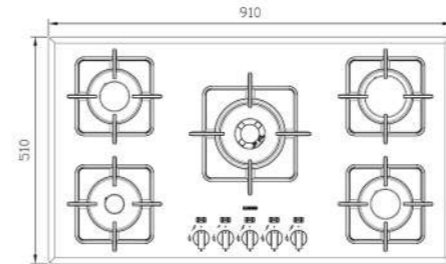

G-۵۹۶۰i

سایز: ۹۱ x ۵۱ cm

- توان حرارتی مشعل‌ها:
- بالا راست: بزرگ ۲/۵ kW
- وسط: پلوپز (Wok) ۳/۷kW
- بالا چپ: متوسط ۱/۷ kW
- دارای ناب دوجزئی براق
- پن سایپورت:
- راندمان حرارتی:
- جنس صفحه:
- پایین راست: کوچک ۱/۳ kW
- پایین چپ: متوسط ۱/۷ kW
- بالا چپ: متوسط ۱/۷ kW
- دارای ناب دوجزئی براق
- پن سایپورت:
- راندمان حرارتی:
- جنس صفحه: