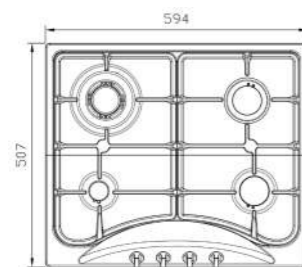

S-5902

سایز: 91 x 52 cm

- توان حرارتی مشعل‌ها:
- بالا راست: متوسط 1/75 kW
- وسط: دوال (Dual) 5 kW
- بالا چپ: کوچک 1 kW
- دارای ناب دوجزئی مات
- پن سایورت:
- ترموکوپل:
- راندمان حرارتی:
- جنس صفحه:
- پایین راست: متوسط 1/75 kW
- پایین چپ: بزرگ 3 kW
- چدنی با لعاب مات
- Top Time
- >60%
- استنلس استیل 18/8

S-5904

سایز: 86 x 50 cm

- توان حرارتی مشعل‌ها:
- بالا راست: بزرگ 3 kW
- وسط: دوال (Dual) 5 kW
- بالا چپ: متوسط 1/75 kW
- دارای ناب دوجزئی مات
- پن سایورت:
- ترموکوپل:
- راندمان حرارتی:
- جنس صفحه:
- پایین راست: متوسط 1/75 kW
- پایین چپ: کوچک 1 kW
- چدنی با لعاب مات
- Top Time
- >60%
- استنلس استیل 18/8

S-4603

سایز: 60 x 51 cm

- توان حرارتی مشعل‌ها:
- بالا راست: متوسط 1/75 kW
- بالا چپ: پلویز (Wok) 3/8 kW
- دارای ناب دوجزئی مات
- پن سایورت:
- ترموکوپل:
- راندمان حرارتی:
- جنس صفحه:
- پایین راست: متوسط 1/75 kW
- پایین چپ: کوچک 1 kW
- چدنی با لعاب مات
- Top Time
- >60%
- استنلس استیل 18/8