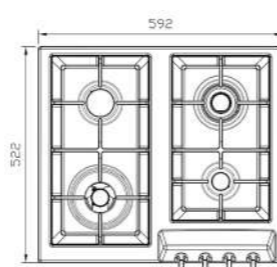

سایز: 70 x 52 cm

- توان حرارتی مشعل‌ها:
- بالا راست: بزرگ 3 kW
- وسط: پلویز (Wok) 3/8 kW
- بالا چپ: متوسط 1/75 kW
- دارای ناب دوجزئی مات
- پن سایورت:
- ترموکوپل:
- راندمان حرارتی:
- جنس صفحه:
- پایین راست: کوچک 1 kW
- پایین چپ: متوسط 1/75 kW
- چدنی با لعاب مات
- Top Time
- >60%
- استنلس استیل 18/8

سایز: 91 x 52 cm

- توان حرارتی مشعل‌ها:
- بالا راست: متوسط 1/75 kW
- وسط: دوال (Dual) 5 kW
- بالا چپ: کوچک 1 kW
- دارای ناب دوجزئی مات
- پن سایورت:
- ترموکوپل:
- راندمان حرارتی:
- جنس صفحه:
- پایین راست: متوسط 1/75 kW
- پایین چپ: بزرگ 3 kW
- چدنی با لعاب مات
- Top Time
- >60%
- استنلس استیل 18/8

سایز: 86 x 50 cm

- توان حرارتی مشعل‌ها:
- بالا راست: بزرگ 3 kW
- وسط: دوال (Dual) 5 kW
- بالا چپ: متوسط 1/75 kW
- دارای ناب دوجزئی مات
- پن سایورت:
- ترموکوپل:
- راندمان حرارتی:
- جنس صفحه:
- پایین راست: متوسط 1/75 kW
- پایین چپ: کوچک 1 kW
- چدنی با لعاب مات
- Top Time
- >60%
- استنلس استیل 18/8

سایز: 60 x 51 cm

- توان حرارتی مشعل‌ها:
- بالا راست: متوسط 1/75 kW
- بالا چپ: پلویز (Wok) 3/8 kW
- دارای ناب دوجزئی مات
- پن سایورت:
- ترموکوپل:
- راندمان حرارتی:
- جنس صفحه:
- پایین راست: متوسط 1/75 kW
- پایین چپ: کوچک 1 kW
- چدنی با لعاب مات
- Top Time
- >60%
- استنلس استیل 18/8

سایز: 59 x 52 cm

- توان حرارتی مشعل‌ها:
- بالا راست: متوسط شف 2/5 kW
- وسط: پلویز (Wok) 4 kW
- دارای ناب دوجزئی مات
- پن سایورت:
- ترموکوپل:
- راندمان حرارتی:
- جنس صفحه:
- پایین راست: کوچک 1 kW
- پایین چپ: پلویز (Wok) 4 kW
- چدنی با لعاب مات
- Top Time
- >60%
- استنلس استیل 18/8

سایز: 87/5 x 49 cm

- توان حرارتی مشعل‌ها:
- بالا راست: بزرگ 3 kW
- وسط: پلویز (Wok) 4 kW
- بالا چپ: متوسط 1/9 kW
- دارای ناب دوجزئی مات
- پن سایورت:
- ترموکوپل:
- راندمان حرارتی:
- جنس صفحه:
- پایین راست: کوچک 1 kW
- پایین چپ: متوسط 1/9 kW
- چدنی با لعاب مات
- Top Time
- >60%
- استنلس استیل 18/8