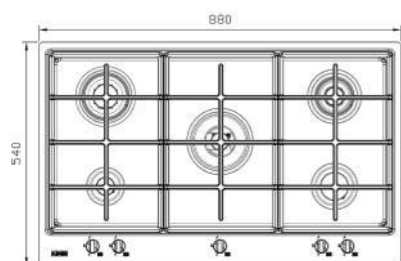

S-6902

سایز: ۸۴ x ۵۲ cm

- توان حرارتی مشعل‌ها:
  - بالا راست: بزرگ شف ۳/۵ kW
  - بالا وسط: بزرگ ۳ kW
  - بالا چپ: متوسط ۱/۹ kW
  - دارای ناب دوجزئی مات
  - پن سایورت:
  - ترموکوپل:
  - راندمان حرارتی:
  - جنس صفحه:
- پایین راست: کوچک شف ۱/۲ kW
  - پایین وسط: متوسط ۱/۹ kW
  - پایین چپ: پلوپز (Wok) ۴ kW
  - چدنی با لعاب مات
  - Top Time
  - >۶۰%
  - استنلس استیل ۱۸/۸

S-6901

سایز: ۹۳ x ۵۲ cm

- توان حرارتی مشعل‌ها:
  - بالا راست: بزرگ ۳ kW
  - بالا وسط: پلوپز (Wok) ۳/۸ kW
  - بالا چپ: متوسط ۱/۷۵ kW
  - دارای ناب دوجزئی مات
  - پن سایورت:
  - ترموکوپل:
  - راندمان حرارتی:
  - جنس صفحه:
- پایین راست: متوسط ۱/۷۵ kW
  - پایین وسط: متوسط ماهی ۱/۸ kW
  - پایین چپ: کوچک ۱ kW
  - چدنی با لعاب مات
  - Top Time
  - >۶۰%
  - استنلس استیل ۱۸/۸

S-5911

سایز: ۸۸ x ۵۴ cm

- توان حرارتی مشعل‌ها:
  - بالا راست: متوسط ۱/۹ kW
  - وسط: پلوپز (Wok) ۴ kW
  - بالا چپ: بزرگ شف ۳/۵ kW
  - دارای ناب دوجزئی مات
  - پن سایورت:
  - ترموکوپل:
  - راندمان حرارتی:
  - جنس صفحه:
- پایین راست: متوسط شف ۲/۵ kW
  - پایین چپ: کوچک ۱ kW
  - چدنی با لعاب مات
  - Top Time
  - >۶۰%
  - استنلس استیل ۱۸/۸