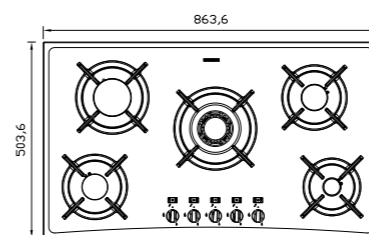

G-۵۷۰۳

سایز: ۷۵ x ۵۰ cm

- توان حرارتی مشعل‌ها:
- بالا راست: کوچک ۱/۷۵ kW
- وسط: متوسط ۱/۷۵ kW
- بالا چپ: بزرگ ۳ kW
- دارای ناب دوجزئی براق
- پن ساپورت:
- چدنی با لعاب مات
- ترموکویل:
- راندمان حرارتی:
- جنس صفحه:

G-۵۹۰۴s

سایز: ۸۶ x ۵۰ cm

- توان حرارتی مشعل‌ها:
- بالا راست: متوسط ۱/۷۵ kW
- وسط: پلویز (Wok) ۳/۸ kW
- بالا چپ: بزرگ ۳ kW
- دارای ناب دوجزئی براق
- پن ساپورت:
- چدنی با لعاب مات
- ترموکویل:
- راندمان حرارتی:
- جنس صفحه: