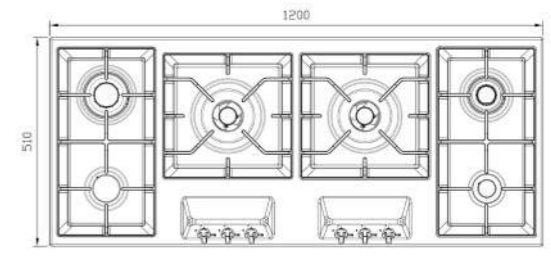

S-5911

سایز: ۸۸ x ۵۴ cm

- توان حرارتی مشعل‌ها:
  - بالا راست: متوسط ۱/۹ kW
  - وسط: پلوپز (Wok) ۴ kW
  - بالا چپ: بزرگ شف ۳/۵ kW
  - دارای ناب دوجزئی مات
  - پن سایورت:
  - ترموکوپل:
  - راندمان حرارتی:
  - جنس صفحه:
- پایین راست: متوسط شف ۲/۵ kW
  - پایین چپ: کوچک ۱ kW
  - چدنی با لعاب مات
  - Top Time
  - >۶۰%
  - استنلس استیل ۱۸/۸

S-5912-L&R

سایز: ۸۸ x ۵۴ cm

- توان حرارتی مشعل‌ها:
  - راست وسط: پلوپز (Wok) ۴ kW
  - بالا وسط: متوسط ۱/۹ kW
  - بالا چپ: بزرگ شف ۳/۵ kW
  - دارای ناب دوجزئی مات
  - پن سایورت:
  - ترموکوپل:
  - راندمان حرارتی:
  - جنس صفحه:
- پایین وسط: متوسط شف ۲/۵ kW
  - پایین چپ: کوچک ۱ kW
  - چدنی با لعاب مات
  - Top Time
  - >۶۰%
  - استنلس استیل ۱۸/۸

S-6121

سایز: ۱۲۰ x ۵۱ cm

- توان حرارتی مشعل‌ها:
  - بالا راست: متوسط شف ۲/۵ kW
  - بالا چپ: بزرگ شف ۳/۵ kW
  - وسط راست: پلوپز (Wok) ۴ kW
  - وسط چپ: پلوپز (Wok) ۴ kW
  - پایین چپ: متوسط شف ۱/۹ kW
  - دارای ناب دوجزئی مات
  - پن سایورت:
  - ترموکوپل:
  - راندمان حرارتی:
  - جنس صفحه:
- پایین راست: کوچک ۱ kW
  - چدنی با لعاب مات
  - Top Time
  - >۶۰%
  - استنلس استیل ۱۸/۸