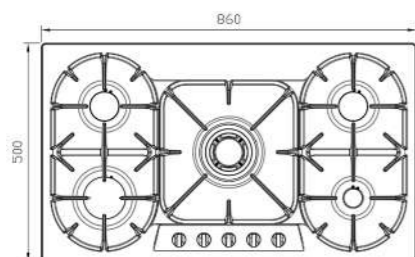

S- ۶۱۲۵i

سایز: ۱۲۰ x ۵۱ cm

- توان حرارتی مشعل‌ها:
  - بالا راست: متوسط ۱/۷ kW
  - وسط راست: پلوپز (Wok) ۳/۷ kW
  - وسط چپ: پلوپز (Wok) ۳/۷ kW
  - بالا چپ: بزرگ ۲/۵ kW
  - دارای ناب دوجزئی مات
  - پن سایپورت:
  - راندمان حرارتی:
  - جنس صفحه:
- پایین راست: کوچک ۱/۳ kW
  - پایین چپ: متوسط ۱/۷ kW
  - چدنی با لعاب مات >۶۰%
  - استنلس استیل ۱۸/۸

S- ۵۹۵۵i

سایز: ۸۶ x ۵۰ cm

- توان حرارتی مشعل‌ها:
  - بالا راست: متوسط ۱/۷ kW
  - وسط: پلوپز (Wok) ۳/۷ kW
  - بالا چپ: متوسط ۱/۷ kW
  - دارای ناب دوجزئی مات
  - پن سایپورت:
  - راندمان حرارتی:
  - جنس صفحه:
- پایین راست: کوچک ۱/۳ kW
  - پایین چپ: بزرگ ۲/۵ kW
  - چدنی با لعاب مات >۶۰%
  - استنلس استیل ۱۸/۸