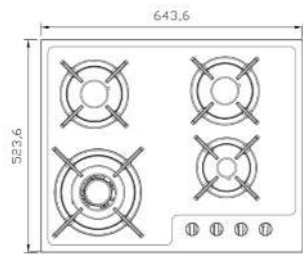

سایز: ۶۴ x ۵۲ cm

- توان حرارتی مشعل‌ها:
- بالا راست: متوسط ۱/۷ kW
- بالا چپ: متوسط ۱/۷ kW
- دارای ناب دوجزئی براق
- پن ساپورت:
- چدنی با لعاب مات
- راندمان حرارتی: >۶۰%
- جنس صفحه: شیشه سکوریت با فریم استیل

سایز: ۶۴ x ۵۲ cm

- توان حرارتی مشعل‌ها:
- بالا راست: متوسط ۱/۷ kW
- بالا چپ: متوسط ۱/۷ kW
- دارای ناب دوجزئی براق
- پن ساپورت:
- چدنی با لعاب مات
- راندمان حرارتی: >۶۰%
- جنس صفحه: شیشه سکوریت

سایز: ۸۷ x ۵۱ cm

- توان حرارتی مشعل‌ها: ۳/۷ kW
- بالا راست: متوسط ۱/۷ kW
- وسط: پلويز (Wok)
- بالا چپ: بزرگ ۲/۵ kW
- دارای ناب دوجزئی مات
- پن ساپورت:
- راندمان حرارتی: >۶۰%
- جنس صفحه: شیشه سکوریت با فریم استیل

سایز: ۸۶ x ۵۰ cm

- توان حرارتی مشعل‌ها: ۳/۷ kW
- بالا راست: متوسط ۱/۷ kW
- وسط: پلويز (Wok)
- بالا چپ: بزرگ ۲/۵ kW
- دارای ناب دوجزئی براق
- پن ساپورت:
- راندمان حرارتی: >۶۰%
- جنس صفحه: شیشه سکوریت با فریم استیل

سایز: ۶۴ x ۵۲ cm

- توان حرارتی مشعل‌ها:
- بالا راست: متوسط ۱/۷ kW
- بالا چپ: متوسط ۱/۷ kW
- دارای ناب دوجزئی براق
- پن ساپورت:
- چدنی با لعاب مات
- راندمان حرارتی: >۶۰%
- جنس صفحه: شیشه سکوریت

سایز: ۷۵ x ۵۰ cm

- توان حرارتی مشعل‌ها:
- بالا راست: کوچک ۱/۳ kW
- وسط: متوسط ۱/۷ kW
- بالا چپ: متوسط ۱/۷ kW
- دارای ناب دوجزئی براق
- پن ساپورت:
- راندمان حرارتی: >۶۰%
- جنس صفحه: شیشه سکوریت