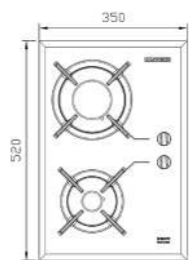

سایز: ۳۵ x ۵۲ cm

- توان حرارتی مشعل‌ها:
  بالا: بزرگ ۳ kW
  پایین: کوچک ۱ kW
- دارای ناب دوجزئی براق
- پن ساپورت:
  چدنی با لعاب مات
  Top Time
  >۶۰%
- ترموکوپل:
  راندمان حرارتی:
  جنس صفحه:

G-۲۳۰۳