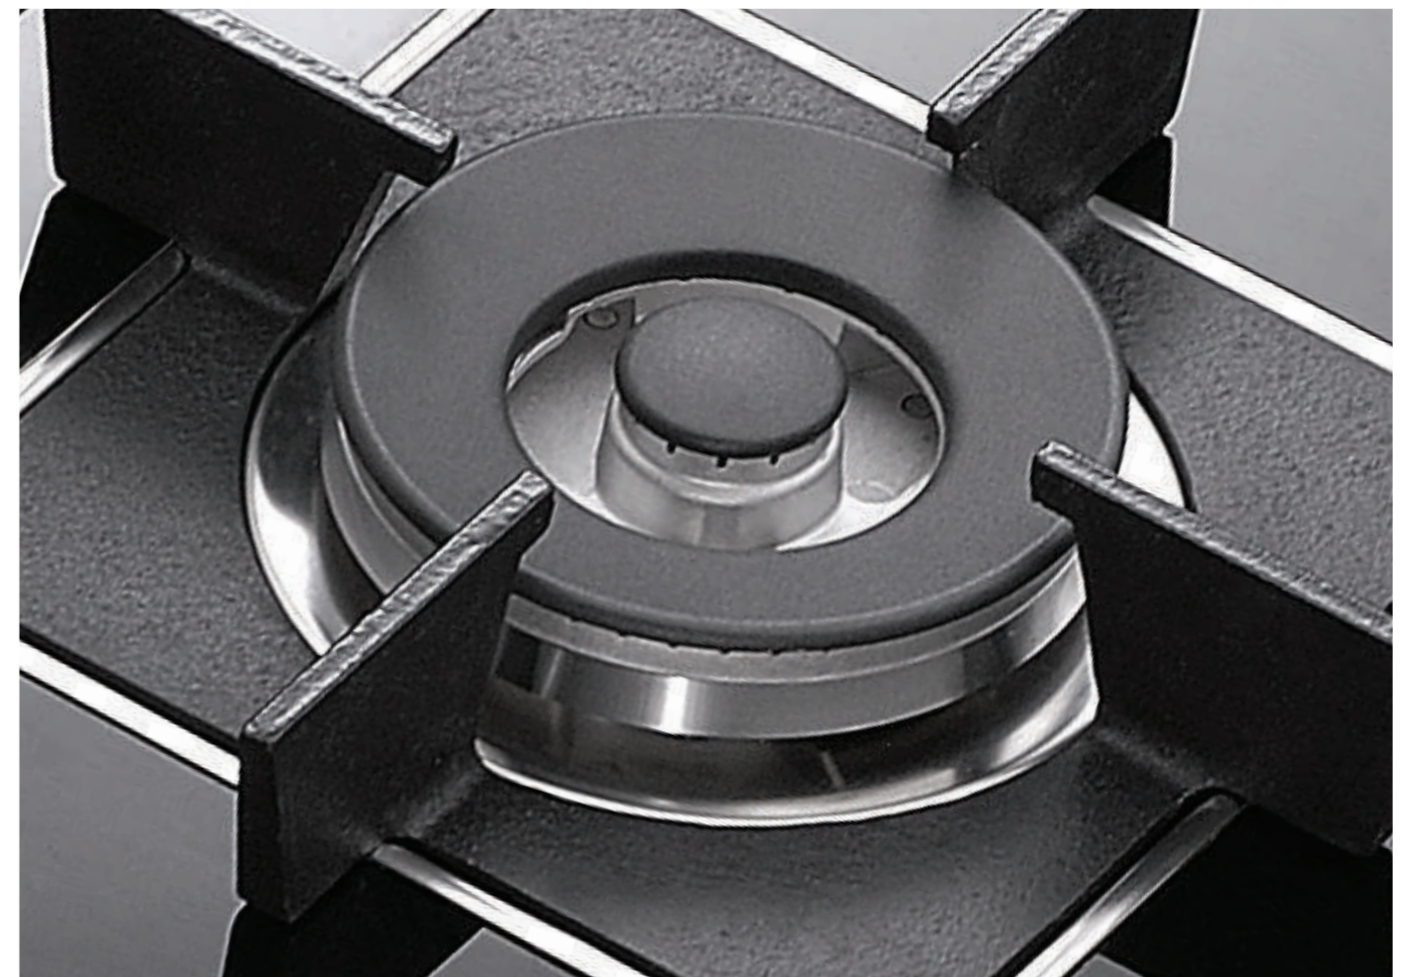

G-1301

سایز: ۳۵ x ۵۲ cm

1. توان حرارتی مشعل‌ها: ۴ kW (Wok) وسط
   - دارای ناب دوجزئی برآق
   - پن ساپورت
   - ترموکوپل
   - رانده‌مان حرارتی
   - جنس صفحه: شیشه سکوریت
2. چدنی با لعاب مات
   Top Time
   >۶۰%