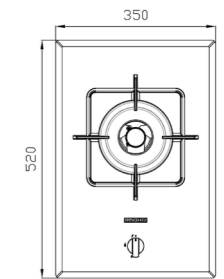

سایز: ۳۵ x ۵۲ cm

- توان حرارتی مشعل‌ها:  
بالا: بزرگ ۳ kW  
پایین: کوچک ۱ kW
- دارای ناب دوجزئی براق
- پن ساپورت:  
چدنی با لعاب مات  
Top Time  
>۶۰%
- ترموکوپل:  
راندمان حرارتی:  
جنس صفحه:

G-۴۱۰۱

سایز: ۱۰۵ x ۴۱ cm

- توان حرارتی مشعل‌ها:  
بالا راست: پلوپز (Wok) ۴ kW  
وسط: بزرگ ۳ kW  
چپ: کوچک ۱ kW
- دارای ناب دوجزئی براق
- پن ساپورت:  
چدنی با لعاب مات  
Top Time  
>۶۰%
- ترموکوپل:  
راندمان حرارتی:  
جنس صفحه:

G-1301

سایز: ۳۵ x ۵۲ cm

- توان حرارتی مشعل‌ها: ۴ kW (Wok) وسط
  - دارای ناب دوجزئی برآق
  - پن ساپورت
  - ترموکوپل
  - رانده‌مان حرارتی
  - جنس صفحه: شیشه سکوریت
- چدنی با لعاب مات  
Top Time  
>۶۰%