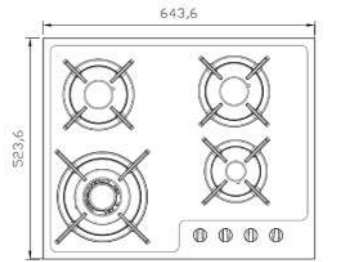

سایز: ۶۴ x ۵۲ cm

- توان حرارتی مشعل‌ها:
  بالا راست: متوسط ۱/۷۵ kW
  بالا چپ: متوسط ۱/۷۵ kW
  پایین چپ: کوچک ۱ kW
  پایین چپ: پلوپز (Wok) ۳/۸ kW
- دارای ناب دوجزئی مات
- پن ساپورت:
  چدنی با لعاب مات
  Top Time
  >۶۰%
- ترموکوپل:
  راندمان حرارتی:
  جنس صفحه: