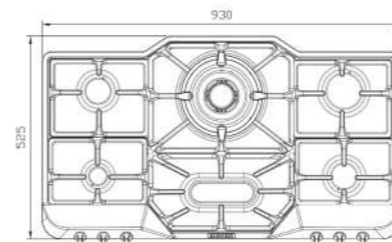

S-6902

سایز: ۸۴ x ۵۲ cm

- توان حرارتی مشعل‌ها:
  - بالا راست: بزرگ شف ۳/۵ kW
  - بالا وسط: بزرگ ۳ kW
  - بالا چپ: متوسط ۱/۹ kW
  - دارای ناب دوجزئی مات
  - پن سایورت:
  - ترموکوپل:
  - راندمان حرارتی:
  - جنس صفحه:
- پایین راست: کوچک شف ۱/۲ kW
  - پایین وسط: متوسط ۱/۹ kW
  - پایین چپ: پلوپز (Wok) ۴ kW
  - چدنی با لعاب مات
  - Top Time
  - >۶۰%
  - استنلس استیل ۱۸/۸

S-6901

سایز: ۹۳ x ۵۲ cm

- توان حرارتی مشعل‌ها:
  - بالا راست: بزرگ ۳ kW
  - بالا وسط: پلوپز (Wok) ۳/۸ kW
  - بالا چپ: متوسط ۱/۷۵ kW
  - دارای ناب دوجزئی مات
  - پن سایورت:
  - ترموکوپل:
  - راندمان حرارتی:
  - جنس صفحه:
- پایین راست: متوسط ۱/۷۵ kW
  - پایین وسط: متوسط ماهی ۱/۸ kW
  - پایین چپ: کوچک ۱ kW
  - چدنی با لعاب مات
  - Top Time
  - >۶۰%
  - استنلس استیل ۱۸/۸