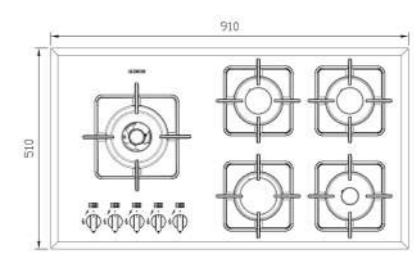

G-۵۹۵۴i

سایز: ۸۶ x ۵۰ cm

- توان حرارتی مشعل‌ها:
- بالا راست: متوسط ۱/۷ kW
- وسط: پلوپز (Wok) ۳/۷kW
- بالا چپ: متوسط ۱/۷ kW
- دارای ناب دوجزئی براق
- پن سایپورت:
- راندمان حرارتی:
- جنس صفحه:
- پایین راست: کوچک ۱/۳ kW
- پایین چپ: بزرگ ۲/۵ kW
- بالا چپ: متوسط ۱/۷ kW
- دارای ناب دوجزئی براق
- پن سایپورت:
- راندمان حرارتی:
- جنس صفحه:

G-۵۹۵۷i-L&R

سایز: ۸۶ x ۵۰ cm

- توان حرارتی مشعل‌ها:
- بالا راست: متوسط ۱/۷ kW
- بالا وسط: متوسط ۱/۷ kW
- چپ: پلوپز (Wok) ۳/۷kW
- دارای ناب دوجزئی براق
- پن سایپورت:
- راندمان حرارتی:
- جنس صفحه:
- پایین راست: بزرگ ۲/۵ kW
- پایین چپ: کوچک ۱/۳ kW
- چپ: پلوپز (Wok) ۳/۷kW
- دارای ناب دوجزئی براق
- پن سایپورت:
- راندمان حرارتی:
- جنس صفحه:

G-۵۹۵۹i-L&R

سایز: ۹۱ x ۵۱ cm

- توان حرارتی مشعل‌ها:
- بالا راست: پلوپز (Wok) ۳/۷kW
- بالا وسط: متوسط ۱/۷ kW
- بالا چپ: متوسط ۱/۷ kW
- دارای ناب دوجزئی براق
- پن سایپورت:
- راندمان حرارتی:
- جنس صفحه:
- پایین وسط: کوچک ۱/۳ kW
- پایین چپ: بزرگ ۲/۵ kW
- چپ: پلوپز (Wok) ۳/۷kW
- دارای ناب دوجزئی براق
- پن سایپورت:
- راندمان حرارتی:
- جنس صفحه: