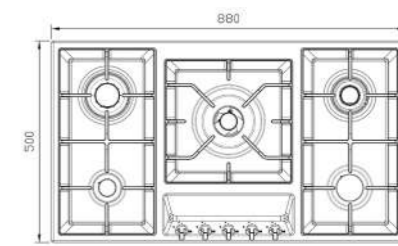

S-5907

سایز: ۸۷ x ۵۲ cm

- توان حرارتی مشعل‌ها:
- بالا راست: متوسط ۱/۷۵ kW
- وسط: پلوپز (Wok) ۳/۸ kW
- بالا چپ: متوسط ۱ kW
- دارای ناب دوجزئی مات
- پن ساپورت:
- ترموکوپل:
- راندمان حرارتی:
- جنس صفحه:
- پایین راست: متوسط ۱/۷۵ kW
- پایین چپ: بزرگ ۳ kW
- بالا چپ: متوسط ۱ kW
- دارای ناب دوجزئی مات
- پن ساپورت:
- ترموکوپل:
- راندمان حرارتی:
- جنس صفحه:

S-5909

سایز: ۹۱ x ۵۱ cm

- توان حرارتی مشعل‌ها:
- وسط: پلوپز (Wok) ۴ kW
- بالا وسط: متوسط ۱/۹ kW
- بالا چپ: متوسط ۱/۹ kW
- دارای ناب دوجزئی مات
- پن ساپورت:
- ترموکوپل:
- راندمان حرارتی:
- جنس صفحه:
- پایین وسط: کوچک ۱ kW
- پایین چپ: بزرگ ۳ kW
- بالا چپ: متوسط ۱/۹ kW
- دارای ناب دوجزئی مات
- پن ساپورت:
- ترموکوپل:
- راندمان حرارتی:
- جنس صفحه:

S-5910

سایز: ۸۸ x ۵۰ cm

- توان حرارتی مشعل‌ها:
- بالا راست: متوسط شف ۲/۵ kW
- وسط: پلوپز (Wok) ۴ kW
- بالا چپ: بزرگ شف ۳/۵ kW
- دارای ناب دوجزئی مات
- پن ساپورت:
- ترموکوپل:
- راندمان حرارتی:
- جنس صفحه:
- پایین راست: متوسط ۱/۹ kW
- پایین چپ: کوچک ۱ kW
- بالا چپ: بزرگ شف ۳/۵ kW
- دارای ناب دوجزئی مات
- پن ساپورت:
- ترموکوپل:
- راندمان حرارتی:
- جنس صفحه: