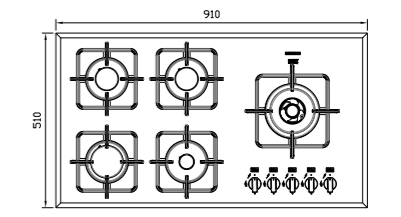

G-۵۹۰۵

سایز: ۹۰ x ۵۰ cm

- توان حرارتی مشعل‌ها:
- بالا راست: متوسط ۱/۷۵ kW
- وسط: پلوپز (Wok) ۳/۸ kW
- بالا چپ: بزرگ ۳ kW
- دارای ناب دوجزئی براق
- پن ساپورت:
- ترموکوپل:
- راندمان حرارتی:
- جنس صفحه:
- پایین راست: متوسط ۱/۷۵ kW
- پایین چپ: کوچک ۱ kW
- بالا چپ: بزرگ ۳ kW
- دارای ناب دوجزئی براق
- پن ساپورت:
- ترموکوپل:
- راندمان حرارتی:
- جنس صفحه:

G-۵۹۰۷-L&R

سایز: ۸۶ x ۵۰ cm

- توان حرارتی مشعل‌ها:
- بالا راست: پلوپز (Wok) ۳/۸ kW
- بالا وسط: متوسط ۱/۷۵ kW
- بالا چپ: متوسط ۱/۷۵ kW
- دارای ناب دوجزئی براق
- پن ساپورت:
- ترموکوپل:
- راندمان حرارتی:
- جنس صفحه:
- پایین وسط: کوچک ۱ kW
- پایین چپ: بزرگ ۳ kW
- بالا چپ: متوسط ۱/۷۵ kW
- دارای ناب دوجزئی براق
- پن ساپورت:
- ترموکوپل:
- راندمان حرارتی:
- جنس صفحه:

G-۵۹۰۹-L&R

سایز: ۹۱ x ۵۱ cm

- توان حرارتی مشعل‌ها:
- بالا راست: پلوپز (Wok) ۴ kW
- بالا وسط: متوسط ۱/۹ kW
- بالا چپ: متوسط ۱/۹ kW
- دارای ناب دوجزئی براق
- پن ساپورت:
- ترموکوپل:
- راندمان حرارتی:
- جنس صفحه:
- پایین وسط: کوچک ۱ kW
- پایین چپ: بزرگ ۳ kW
- بالا چپ: متوسط ۱/۹ kW
- دارای ناب دوجزئی براق
- پن ساپورت:
- ترموکوپل:
- راندمان حرارتی:
- جنس صفحه: