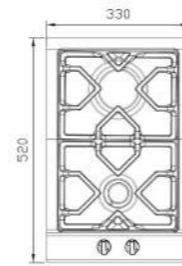

S-4605

سایز: 59 x 52 cm

- توان حرارتی مشعل‌ها:
- بالا راست: متوسط شف 2/5 kW
- وسط: پلویز (Wok) 4 kW
- دارای ناب دوجزئی مات
- پن سایورت:
- ترموکوپل:
- راندمان حرارتی:
- جنس صفحه:
- پایین راست: کوچک 1 kW
- پایین چپ: پلویز (Wok) 4 kW
- چدنی با لعاب مات
- Top Time
- >60%
- استنلس استیل 18/8

S-5901

سایز: 87/5 x 49 cm

- توان حرارتی مشعل‌ها:
- بالا راست: بزرگ 3 kW
- وسط: پلویز (Wok) 4 kW
- بالا چپ: متوسط 1/9 kW
- دارای ناب دوجزئی مات
- پن سایورت:
- ترموکوپل:
- راندمان حرارتی:
- جنس صفحه:
- پایین راست: کوچک 1 kW
- پایین چپ: متوسط 1/9 kW
- چدنی با لعاب مات
- Top Time
- >60%
- استنلس استیل 18/8

S-۲۳۵۱

سایز: ۳۳ x ۵۲ cm

- توان حرارتی مشعل‌ها: ۳ kW بزرگ ۱ kW کوچک
- دارای ناب دوجزئی مات
- پن سایورت: چدنی با لعاب مات
- ترموکوپل: Top Time
- راندهان حرارتی: >۶۵%
- جنس صفحه: استنلس استیل ۱۸/۸

S-۳۵۵۱

سایز: ۵۲ x ۵۲ cm