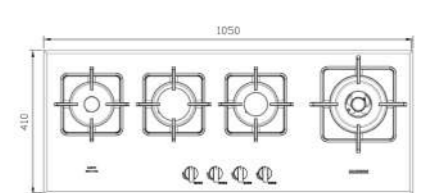

سایز: ۱۰۵ x ۴۱ cm

- توان حرارتی مشعل‌ها:
  بالا راست: پلوپز (Wok) ۴ kW
  وسط: بزرگ ۳ kW
  چپ: کوچک ۱ kW
- دارای ناب دوجزئی براق
- پن ساپورت:
  چدنی با لعاب مات
  Top Time
  >۶۰%
- ترموکوپل:
  راندمان حرارتی:
  جنس صفحه: