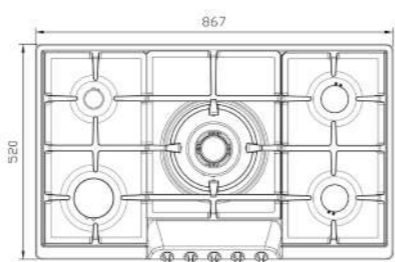

S-5911

سایز: ۸۸ x ۵۴ cm

- توان حرارتی مشعل‌ها:
  - بالا راست: متوسط ۱/۹ kW
  - وسط: پلوپز (Wok) ۴ kW
  - بالا چپ: بزرگ شف ۳/۵ kW
  - دارای ناب دوجزئی مات
  - پن سایورت:
  - ترموکوپل:
  - راندمان حرارتی:
  - جنس صفحه:
- پایین راست: متوسط شف ۲/۵ kW
  - پایین چپ: کوچک ۱ kW
  - چدنی با لعاب مات
  - Top Time
  - >۶۰%
  - استنلس استیل ۱۸/۸

S-5912-L&R

سایز: ۸۸ x ۵۴ cm

- توان حرارتی مشعل‌ها:
  - راست وسط: پلوپز (Wok) ۴ kW
  - بالا وسط: متوسط ۱/۹ kW
  - بالا چپ: بزرگ شف ۳/۵ kW
  - دارای ناب دوجزئی مات
  - پن سایورت:
  - ترموکوپل:
  - راندمان حرارتی:
  - جنس صفحه:
- پایین وسط: متوسط شف ۲/۵ kW
  - پایین چپ: کوچک ۱ kW
  - چدنی با لعاب مات
  - Top Time
  - >۶۰%
  - استنلس استیل ۱۸/۸

S-6121

سایز: ۱۲۰ x ۵۱ cm

- توان حرارتی مشعل‌ها:
  - بالا راست: متوسط شف ۲/۵ kW
  - بالا چپ: بزرگ شف ۳/۵ kW
  - وسط راست: پلوپز (Wok) ۴ kW
  - وسط چپ: پلوپز (Wok) ۴ kW
  - پایین چپ: متوسط شف ۱/۹ kW
  - دارای ناب دوجزئی مات
  - پن سایورت:
  - ترموکوپل:
  - راندمان حرارتی:
  - جنس صفحه:
- پایین راست: کوچک ۱ kW
  - چدنی با لعاب مات
  - Top Time
  - >۶۰%
  - استنلس استیل ۱۸/۸

S-5907

سایز: ۸۷ x ۵۲ cm

- توان حرارتی مشعل‌ها:
- بالا راست: متوسط ۱/۷۵ kW
- وسط: پلوپز (Wok) ۳/۸ kW
- بالا چپ: متوسط ۱ kW
- دارای ناب دوجزئی مات
- پن ساپورت:
- ترموکوپل:
- راندمان حرارتی:
- جنس صفحه:
- پایین راست: متوسط ۱/۷۵ kW
- پایین چپ: بزرگ ۳ kW
- بالا چپ: متوسط ۱ kW
- دارای ناب دوجزئی مات
- پن ساپورت:
- ترموکوپل:
- راندمان حرارتی:
- جنس صفحه: