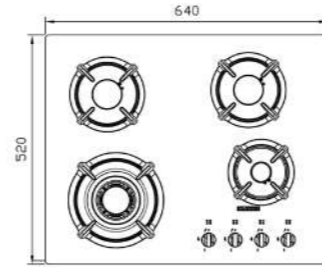

سایز: ۶۴ x ۵۲ cm

- توان حرارتی مشعل‌ها:
- بالا راست: متوسط ۱/۷ kW
- بالا چپ: متوسط ۱/۷ kW
- دارای ناب دوجزئی براق
- پن ساپورت:
- چدنی با لعاب مات
- راندمان حرارتی: >۶۰%
- جنس صفحه: شیشه سکوریت با فریم استیل

سایز: ۶۴ x ۵۲ cm

- توان حرارتی مشعل‌ها:
- بالا راست: متوسط ۱/۷ kW
- بالا چپ: متوسط ۱/۷ kW
- دارای ناب دوجزئی براق
- پن ساپورت:
- چدنی با لعاب مات
- راندمان حرارتی: >۶۰%
- جنس صفحه: شیشه سکوریت

سایز: ۸۷ x ۵۱ cm

- توان حرارتی مشعل‌ها: ۳/۷ kW
- بالا راست: متوسط ۱/۷ kW
- وسط: پلويز (Wok)
- بالا چپ: بزرگ ۲/۵ kW
- دارای ناب دوجزئی مات
- پن ساپورت:
- راندمان حرارتی: >۶۰%
- جنس صفحه: شیشه سکوریت با فریم استیل

سایز: ۸۶ x ۵۰ cm

- توان حرارتی مشعل‌ها: ۳/۷ kW
- بالا راست: متوسط ۱/۷ kW
- وسط: پلويز (Wok)
- بالا چپ: بزرگ ۲/۵ kW
- دارای ناب دوجزئی براق
- پن ساپورت:
- راندمان حرارتی: >۶۰%
- جنس صفحه: شیشه سکوریت با فریم استیل

سایز: ۶۴ x ۵۲ cm

- توان حرارتی مشعل‌ها:
- بالا راست: متوسط ۱/۷ kW
- بالا چپ: متوسط ۱/۷ kW
- دارای ناب دوجزئی براق
- پن ساپورت:
- چدنی با لعاب مات
- راندمان حرارتی: >۶۰%
- جنس صفحه: شیشه سکوریت

سایز: ۷۵ x ۵۰ cm

- توان حرارتی مشعل‌ها:
- بالا راست: کوچک ۱/۳ kW
- وسط: متوسط ۱/۷ kW
- بالا چپ: متوسط ۱/۷ kW
- دارای ناب دوجزئی براق
- پن ساپورت:
- راندمان حرارتی: >۶۰%
- جنس صفحه: شیشه سکوریت