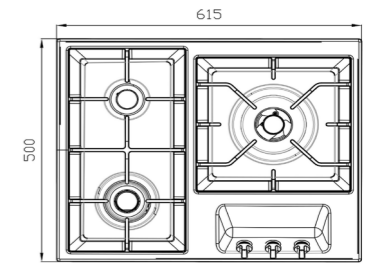

S-۲۳۵۱

سایز: ۳۳ x ۵۲ cm

- توان حرارتی مشعل‌ها: ۳ kW بزرگ ۱ kW کوچک
- دارای ناب دوجزئی مات
- پن سایورت: چدنی با لعاب مات
- ترموکوپل: Top Time
- راندهان حرارتی: >۶۵%
- جنس صفحه: استنلس استیل ۱۸/۸

S-۳۵۵۱

سایز: ۵۲ x ۵۲ cm

- توان حرارتی مشعل‌ها: ۳/۸ kW (Wok) راست: پلوپز ۱/۷۵ kW متوسط بالا چپ: داری ناب دوجزئی مات
- پن سایورت: چدنی با لعاب مات
- ترموکوپل: Top Time
- راندهان حرارتی: >۶۵%
- جنس صفحه: استنلس استیل ۱۸/۸

S-۳۶۵۱

سایز: ۶۱/۵ x ۵۰ cm

- توان حرارتی مشعل‌ها: ۴ kW (Wok) راست: پلوپز ۲/۵ kW متوسط شف بالا چپ: داری ناب دوجزئی مات
- پن سایورت: چدنی با لعاب مات
- ترموکوپل: Top Time
- راندهان حرارتی: >۶۵%
- جنس صفحه: استنلس استیل ۱۸/۸

S-۲۳۵۲

سایز: ۲۸ x ۵۱ cm

- توان حرارتی مشعل‌ها: ۳/۵ kW بزرگ شف ۱/۲ kW کوچک شف
- دارای ناب دوجزئی مات
- پن سایورت: چدنی با لعاب مات
- ترموکوپل: Top Time
- راندهان حرارتی: >۶۵%
- جنس صفحه: استنلس استیل ۱۸/۸