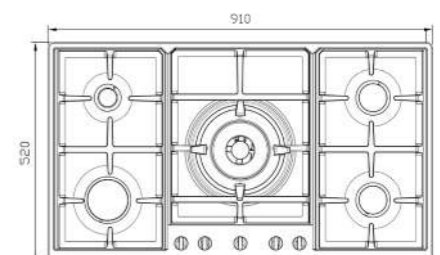

سایز: ۳۳ x ۵۲ cm

- توان حرارتی مشعل‌ها: بالا: بزرگ ۲/۵ kW کوچک ۱/۳ kW
- دارای ناب دوجزئی مات
- پن ساپورت:
- راندمان حرارتی: >۶۰%
- جنس صفحه: استنلس استیل ۱۸/۸

چدنی با لعاب مات >۶۰% استنلس استیل ۱۸/۸

سایز: ۵۲ x ۵۲ cm

- توان حرارتی مشعل‌ها: راست: پلوپز (Wok) ۳/۷kW بالا چپ: متوسط ۱/۷ kW پایین چپ: کوچک ۱/۳ kW
- دارای ناب دوجزئی مات
- پن ساپورت:
- راندمان حرارتی: >۶۰%
- جنس صفحه: استنلس استیل ۱۸/۸

چدنی با لعاب مات >۶۰% استنلس استیل ۱۸/۸

سایز: ۵۹ x ۵۲ cm

- توان حرارتی مشعل‌ها: بالا راست: متوسط ۱/۷ kW بالا چپ: متوسط ۱/۷ kW دارای ناب دوجزئی مات
- پن ساپورت:
- راندمان حرارتی: >۶۰%
- جنس صفحه: استنلس استیل ۱۸/۸

چدنی با لعاب مات >۶۰% استنلس استیل ۱۸/۸

سایز: ۹۱ x ۵۲ cm

- توان حرارتی مشعل‌ها: بالا راست: متوسط ۱/۷ kW وسط: پلوپز (Wok) ۳/۷ kW بالا چپ: بزرگ ۱/۳ kW
- دارای ناب دوجزئی مات
- پن ساپورت:
- راندمان حرارتی: >۶۰%
- جنس صفحه: استنلس استیل ۱۸/۸

چدنی با لعاب مات >۶۰% استنلس استیل ۱۸/۸

سایز: ۶۰ x ۵۱ cm

- توان حرارتی مشعل‌ها: بالا راست: متوسط ۱/۷ kW بالا چپ: پلوپز (Wok) ۳/۷kW
- دارای ناب دوجزئی مات
- پن ساپورت:
- راندمان حرارتی: >۶۰%
- جنس صفحه: استنلس استیل ۱۸/۸

چدنی با لعاب مات >۶۰% استنلس استیل ۱۸/۸