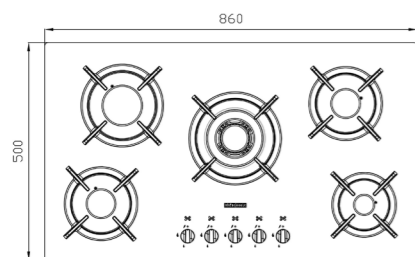

G-۵۹۶۰i

سایز: ۹۱ x ۵۱ cm

- توان حرارتی مشعل‌ها:
- بالا راست: بزرگ ۲/۵ kW
- وسط: پلوپز (Wok) ۳/۷kW
- بالا چپ: متوسط ۱/۷ kW
- دارای ناب دوجزئی براق
- پن سایپورت:
- راندمان حرارتی:
- جنس صفحه:
- پایین راست: کوچک ۱/۳ kW
- پایین چپ: متوسط ۱/۷ kW
- بالا چپ: متوسط ۱/۷ kW
- دارای ناب دوجزئی براق
- پن سایپورت:
- راندمان حرارتی:
- جنس صفحه:

G-۵۹۶۰iw

سایز: ۹۱ x ۵۱ cm

- توان حرارتی مشعل‌ها:
- بالا راست: بزرگ ۲/۵ kW
- وسط: پلوپز (Wok) ۳/۷kW
- بالا چپ: متوسط ۱/۷ kW
- دارای ناب دوجزئی براق
- پن سایپورت:
- راندمان حرارتی:
- جنس صفحه:
- پایین راست: کوچک ۱/۳ kW
- پایین چپ: متوسط ۱/۷ kW
- بالا چپ: متوسط ۱/۷ kW
- دارای ناب دوجزئی براق
- پن سایپورت:
- راندمان حرارتی:
- جنس صفحه:

G-۵۹۵۴i

سایز: ۸۶ x ۵۰ cm

- توان حرارتی مشعل‌ها:
- بالا راست: متوسط ۱/۷ kW
- وسط: پلوپز (Wok) ۳/۷kW
- بالا چپ: متوسط ۱/۷ kW
- دارای ناب دوجزئی براق
- پن سایپورت:
- راندمان حرارتی:
- جنس صفحه:
- پایین راست: کوچک ۱/۳ kW
- پایین چپ: بزرگ ۲/۵ kW
- بالا چپ: متوسط ۱/۷ kW
- دارای ناب دوجزئی براق
- پن سایپورت:
- راندمان حرارتی:
- جنس صفحه: