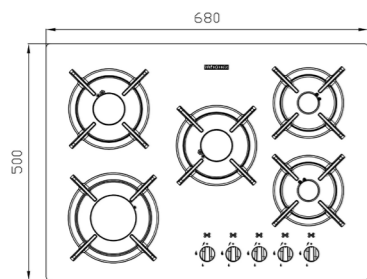

G-۵۹۰۵

سایز: ۹۰ x ۵۰ cm

- توان حرارتی مشعل‌ها:
- بالا راست: متوسط ۱/۷۵ kW
- وسط: پلوپز (Wok) ۳/۸ kW
- بالا چپ: بزرگ ۳ kW
- دارای ناب دوجزئی براق
- پن ساپورت:
- ترموکوپل:
- راندمان حرارتی:
- جنس صفحه:
- پایین راست: متوسط ۱/۷۵ kW
- پایین چپ: کوچک ۱ kW
- بالا چپ: بزرگ ۳ kW
- دارای ناب دوجزئی براق
- پن ساپورت:
- ترموکوپل:
- راندمان حرارتی:
- جنس صفحه:

G-۵۹۰۷-L&R

سایز: ۸۶ x ۵۰ cm

- توان حرارتی مشعل‌ها:
- بالا راست: پلوپز (Wok) ۳/۸ kW
- بالا وسط: متوسط ۱/۷۵ kW
- بالا چپ: متوسط ۱/۷۵ kW
- دارای ناب دوجزئی براق
- پن ساپورت:
- ترموکوپل:
- راندمان حرارتی:
- جنس صفحه:
- پایین وسط: کوچک ۱ kW
- پایین چپ: بزرگ ۳ kW
- بالا چپ: متوسط ۱/۷۵ kW
- دارای ناب دوجزئی براق
- پن ساپورت:
- ترموکوپل:
- راندمان حرارتی:
- جنس صفحه:

G-۵۹۰۹-L&R

سایز: ۹۱ x ۵۱ cm

- توان حرارتی مشعل‌ها:
- بالا راست: پلوپز (Wok) ۴ kW
- بالا وسط: متوسط ۱/۹ kW
- بالا چپ: متوسط ۱/۹ kW
- دارای ناب دوجزئی براق
- پن ساپورت:
- ترموکوپل:
- راندمان حرارتی:
- جنس صفحه:
- پایین وسط: کوچک ۱ kW
- پایین چپ: بزرگ ۳ kW
- بالا چپ: متوسط ۱/۹ kW
- دارای ناب دوجزئی براق
- پن ساپورت:
- ترموکوپل:
- راندمان حرارتی:
- جنس صفحه:

G-۵۷۰۱

سایز: ۶۸ x ۵۰ cm

- توان حرارتی مشعل‌ها:
- بالا راست: کوچک ۱ kW
- وسط: متوسط ۱/۷۵ kW
- بالا چپ: بزرگ ۳ kW
- دارای ناب دوجزئی براق
- پن ساپورت:
- چدنی با لعاب مات
- ترموکویل:
- راندمان حرارتی:
- جنس صفحه: