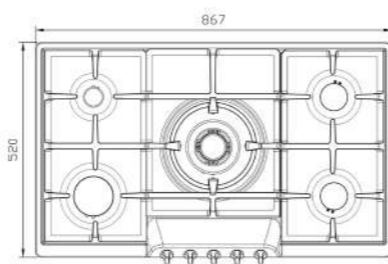

G-1301

سایز: ۳۵ x ۵۲ cm

- توان حرارتی مشعل‌ها: ۴ kW (Wok) وسط
  - دارای ناب دوجزئی برآق
  - پن ساپورت
  - ترموکوپل
  - رانده‌مان حرارتی
  - جنس صفحه: شیشه سکوریت
- چدنی با لعاب مات  
Top Time  
>۶۰%

## اجاق‌گازهای ایرانی استیل

اجاق‌گازهای استیل‌البرز دارای ۲۴ ماه ضمانت و ۱۰ سال خدمات پس از فروش هستند.

S- ۵۹۵۷i

سایز: ۸۷ x ۵۲ cm

- توان حرارتی مشعل‌ها:
  - بالا راست: متوسط ۱/۷ kW
  - وسط: پلوپز (Wok) ۳/۷ kW
  - بالا چپ: کوچک ۱/۳ kW
  - دارای ناب دوجزئی مات
  - پن سایپورت:
  - راندمان حرارتی:
  - جنس صفحه:
- پایین راست: متوسط ۱/۷ kW
  - پایین چپ: بزرگ ۲/۵ kW
  - چدنی با لعاب مات >۶۰%
  - استنلس استیل ۱۸/۸

S- ۵۹۶۰i

سایز: ۸۸ x ۵۰ cm

- توان حرارتی مشعل‌ها:
  - بالا راست: متوسط ۱/۷ kW
  - وسط: پلوپز (Wok) ۳/۷ kW
  - بالا چپ: بزرگ ۲/۵ kW
  - دارای ناب دوجزئی مات
  - پن سایپورت:
  - راندمان حرارتی:
  - جنس صفحه:
- پایین راست: متوسط ۱/۷ kW
  - پایین چپ: کوچک ۱/۳ kW
  - چدنی با لعاب مات >۶۰%
  - استنلس استیل ۱۸/۸