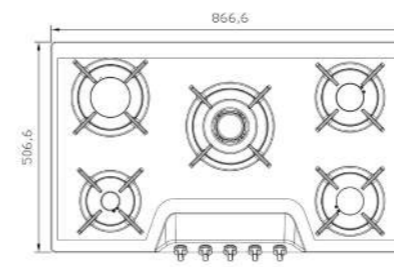

G-۴۶۵۲i

سایز: ۶۴ x ۵۲ cm

- توان حرارتی مشعل‌ها:
- بالا راست: متوسط ۱/۷ kW
- بالا چپ: متوسط ۱/۷ kW
- دارای ناب دوجزئی براق
- پن ساپورت:
- چدنی با لعاب مات
- راندمان حرارتی: >۶۰%
- جنس صفحه: شیشه سکوریت

G-۵۹۵۱s

سایز: ۸۷ x ۵۱ cm

- توان حرارتی مشعل‌ها: ۳/۷ kW
- بالا راست: متوسط ۱/۷ kW
- وسط: پلويز (Wok)
- بالا چپ: بزرگ ۲/۵ kW
- دارای ناب دوجزئی مات
- پن ساپورت:
- راندمان حرارتی: >۶۰%
- جنس صفحه: شیشه سکوریت با فریم استیل