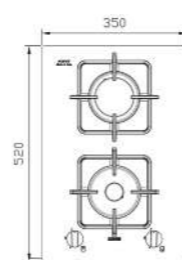

G-۴۶۰۲S

سایز: ۶۴ x ۵۲ cm

- توان حرارتی مشعل‌ها:  
بالا راست: متوسط ۱/۷۵ kW  
بالا چپ: متوسط ۱/۷۵ kW  
پایین چپ: کوچک ۱ kW  
پایین چپ: پلوپز (Wok) ۳/۸ kW
- دارای ناب دوجزئی مات
- پن ساپورت:  
چدنی با لعاب مات  
Top Time  
>۶۰%
- ترموکوپل:  
راندمان حرارتی:  
جنس صفحه:

G-۲۳۰۲

سایز: ۳۵ x ۵۲ cm

- توان حرارتی مشعل‌ها:  
بالا: بزرگ ۳ kW  
پایین: کوچک ۱ kW
- دارای ناب دوجزئی براق
- پن ساپورت:  
چدنی با لعاب مات  
Top Time  
>۶۰%
- ترموکوپل:  
راندمان حرارتی:  
جنس صفحه:

G-۲۳۰۳

سایز: ۳۵ x ۵۲ cm

- توان حرارتی مشعل‌ها:  
بالا: بزرگ ۳ kW  
پایین: کوچک ۱ kW
- دارای ناب دوجزئی براق
- پن ساپورت:  
چدنی با لعاب مات  
Top Time  
>۶۰%
- ترموکوپل:  
راندمان حرارتی:  
جنس صفحه:

G-۴۱۰۱

سایز: ۱۰۵ x ۴۱ cm