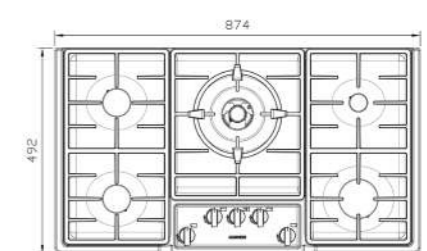

S-4605

سایز: 59 x 52 cm

- توان حرارتی مشعل‌ها:
- بالا راست: متوسط شف 2/5 kW
- وسط: پلویز (Wok) 4 kW
- دارای ناب دوجزئی مات
- پن سایورت:
- ترموکوپل:
- راندمان حرارتی:
- جنس صفحه:
- پایین راست: کوچک 1 kW
- پایین چپ: پلویز (Wok) 4 kW
- چدنی با لعاب مات
- Top Time
- >60%
- استنلس استیل 18/8

S-5901

سایز: 87/5 x 49 cm

- توان حرارتی مشعل‌ها:
- بالا راست: بزرگ 3 kW
- وسط: پلویز (Wok) 4 kW
- بالا چپ: متوسط 1/9 kW
- دارای ناب دوجزئی مات
- پن سایورت:
- ترموکوپل:
- راندمان حرارتی:
- جنس صفحه:
- پایین راست: کوچک 1 kW
- پایین چپ: متوسط 1/9 kW
- چدنی با لعاب مات
- Top Time
- >60%
- استنلس استیل 18/8