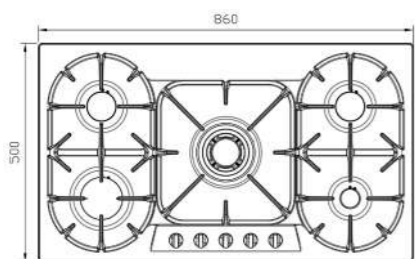

S-5909

سایز: ۹۱ x ۵۱ cm

- توان حرارتی مشعل‌ها:
- وسط: پلوپز (Wok) ۴ kW
- بالا وسط: متوسط ۱/۹ kW
- بالا چپ: متوسط ۱/۹ kW
- دارای ناب دوجزئی مات
- پن ساپورت:
- ترموکوپل:
- راندمان حرارتی:
- جنس صفحه:
- پایین وسط: کوچک ۱ kW
- پایین چپ: بزرگ ۳ kW
- بالا چپ: متوسط ۱/۹ kW
- دارای ناب دوجزئی مات
- پن ساپورت:
- ترموکوپل:
- راندمان حرارتی:
- جنس صفحه:

S-5910

سایز: ۸۸ x ۵۰ cm

- توان حرارتی مشعل‌ها:
- بالا راست: متوسط شف ۲/۵ kW
- وسط: پلوپز (Wok) ۴ kW
- بالا چپ: بزرگ شف ۳/۵ kW
- دارای ناب دوجزئی مات
- پن ساپورت:
- ترموکوپل:
- راندمان حرارتی:
- جنس صفحه:
- پایین راست: متوسط ۱/۹ kW
- پایین چپ: کوچک ۱ kW
- بالا چپ: بزرگ شف ۳/۵ kW
- دارای ناب دوجزئی مات
- پن ساپورت:
- ترموکوپل:
- راندمان حرارتی:
- جنس صفحه:

S-5905

سایز: ۸۶ x ۵۰ cm

- توان حرارتی مشعل‌ها:
- بالا راست: متوسط ۱/۷۵ kW
- وسط: پلوپز (Wok) ۳/۸ kW
- بالا چپ: متوسط ۱/۷۵ kW
- دارای ناب دوجزئی مات
- پن ساپورت:
- ترموکوپل:
- راندمان حرارتی:
- جنس صفحه:
- پایین راست: کوچک ۱ kW
- پایین چپ: بزرگ ۳ kW
- بالا چپ: متوسط ۱/۷۵ kW
- دارای ناب دوجزئی مات
- پن ساپورت:
- ترموکوپل:
- راندمان حرارتی:
- جنس صفحه: