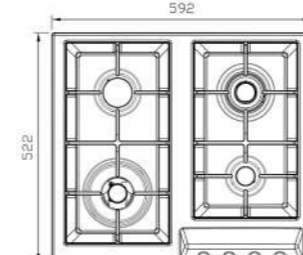

سایز: ۳۳ x ۵۲ cm

- توان حرارتی مشعل‌ها: بالا: بزرگ ۲/۵ kW کوچک ۱/۳ kW
- دارای ناب دوجزئی مات
- پن ساپورت:
- راندمان حرارتی: >۶۰%
- جنس صفحه: استنلس استیل ۱۸/۸

چدنی با لعاب مات >۶۰% استنلس استیل ۱۸/۸

سایز: ۵۲ x ۵۲ cm

- توان حرارتی مشعل‌ها: راست: پلوپز (Wok) ۳/۷kW بالا چپ: متوسط ۱/۷ kW پایین چپ: کوچک ۱/۳ kW
- دارای ناب دوجزئی مات
- پن ساپورت:
- راندمان حرارتی: >۶۰%
- جنس صفحه: استنلس استیل ۱۸/۸

چدنی با لعاب مات >۶۰% استنلس استیل ۱۸/۸

سایز: ۵۹ x ۵۲ cm

- توان حرارتی مشعل‌ها: بالا راست: متوسط ۱/۷ kW بالا چپ: متوسط ۱/۷ kW دارای ناب دوجزئی مات
- پن ساپورت:
- راندمان حرارتی: >۶۰%
- جنس صفحه: استنلس استیل ۱۸/۸

چدنی با لعاب مات >۶۰% استنلس استیل ۱۸/۸

سایز: ۹۱ x ۵۲ cm

- توان حرارتی مشعل‌ها: بالا راست: متوسط ۱/۷ kW وسط: پلوپز (Wok) ۳/۷ kW بالا چپ: بزرگ ۱/۳ kW
- دارای ناب دوجزئی مات
- پن ساپورت:
- راندمان حرارتی: >۶۰%
- جنس صفحه: استنلس استیل ۱۸/۸

چدنی با لعاب مات >۶۰% استنلس استیل ۱۸/۸

سایز: ۶۰ x ۵۱ cm

- توان حرارتی مشعل‌ها: بالا راست: متوسط ۱/۷ kW بالا چپ: پلوپز (Wok) ۳/۷kW
- دارای ناب دوجزئی مات
- پن ساپورت:
- راندمان حرارتی: >۶۰%
- جنس صفحه: استنلس استیل ۱۸/۸

چدنی با لعاب مات >۶۰% استنلس استیل ۱۸/۸