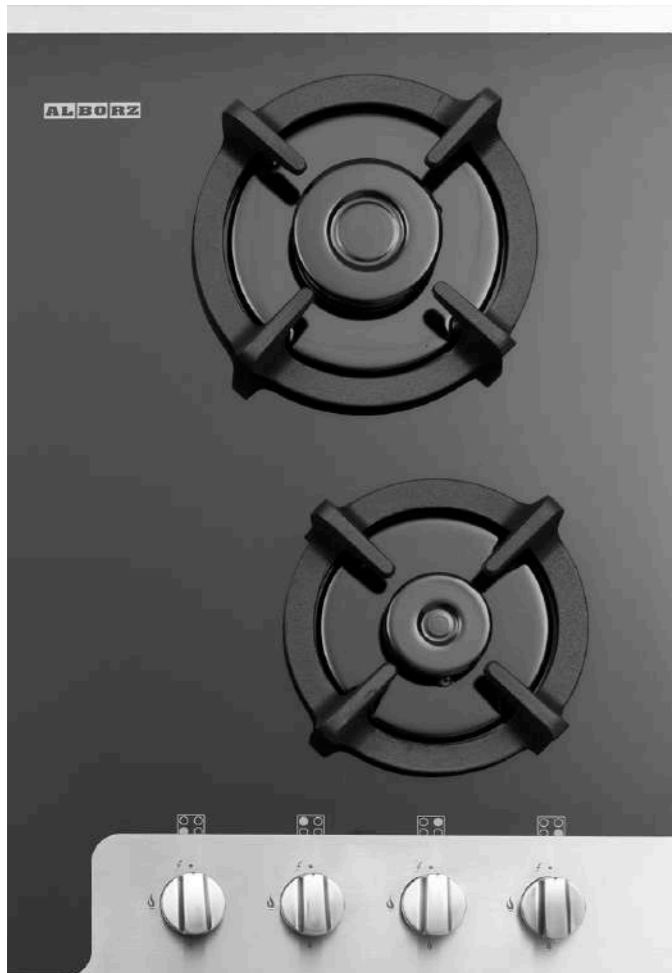

سایز: ۶۴ x ۵۲ cm

- توان حرارتی مشعل‌ها:
- بالا راست: متوسط ۱/۷ kW
- بالا چپ: متوسط ۱/۷ kW
- دارای ناب دوجزئی براق
- پن ساپورت:
- چدنی با لعاب مات
- راندمان حرارتی: >۶۰%
- جنس صفحه: شیشه سکوریت

سایز: ۷۵ x ۵۰ cm

- توان حرارتی مشعل‌ها:
- بالا راست: کوچک ۱/۳ kW
- وسط: متوسط ۱/۷ kW
- بالا چپ: متوسط ۱/۷ kW
- دارای ناب دوجزئی براق
- پن ساپورت:
- راندمان حرارتی: >۶۰%
- جنس صفحه: شیشه سکوریت