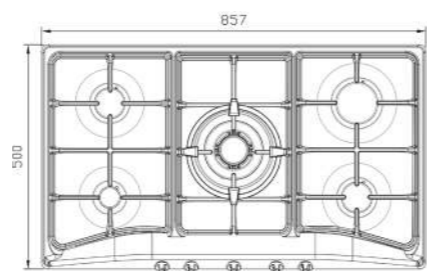

S- ۵۹۶۰i

سایز: ۸۸ x ۵۰ cm

- توان حرارتی مشعل‌ها:
  - بالا راست: متوسط ۱/۷ kW
  - وسط: پلوپز (Wok) ۳/۷ kW
  - بالا چپ: بزرگ ۲/۵ kW
  - دارای ناب دوجزئی مات
  - پن سایپورت:
  - راندمان حرارتی:
  - جنس صفحه:
- پایین راست: متوسط ۱/۷ kW
  - پایین چپ: کوچک ۱/۳ kW
  - چدنی با لعاب مات >۶۰%
  - استنلس استیل ۱۸/۸

S- ۶۱۲۵i

سایز: ۱۲۰ x ۵۱ cm

- توان حرارتی مشعل‌ها:
  - بالا راست: متوسط ۱/۷ kW
  - وسط راست: پلوپز (Wok) ۳/۷ kW
  - وسط چپ: پلوپز (Wok) ۳/۷ kW
  - بالا چپ: بزرگ ۲/۵ kW
  - دارای ناب دوجزئی مات
  - پن سایپورت:
  - راندمان حرارتی:
  - جنس صفحه:
- پایین راست: کوچک ۱/۳ kW
  - پایین چپ: متوسط ۱/۷ kW
  - چدنی با لعاب مات >۶۰%
  - استنلس استیل ۱۸/۸

S- ۵۹۵۵i

سایز: ۸۶ x ۵۰ cm

- توان حرارتی مشعل‌ها:
  - بالا راست: متوسط ۱/۷ kW
  - وسط: پلوپز (Wok) ۳/۷ kW
  - بالا چپ: متوسط ۱/۷ kW
  - دارای ناب دوجزئی مات
  - پن سایپورت:
  - راندمان حرارتی:
  - جنس صفحه:
- پایین راست: کوچک ۱/۳ kW
  - پایین چپ: بزرگ ۲/۵ kW
  - چدنی با لعاب مات >۶۰%
  - استنلس استیل ۱۸/۸

S- ۵۹۵۶i

سایز: ۸۶ x ۵۰ cm

- توان حرارتی مشعل‌ها:
  - بالا راست: بزرگ ۲/۵ kW
  - وسط: پلوپز (Wok) ۳/۷ kW
  - بالا چپ: متوسط ۱/۷ kW
  - دارای ناب دوجزئی مات
  - پن سایپورت:
  - راندمان حرارتی:
  - جنس صفحه:
- پایین راست: متوسط ۱/۷ kW
  - پایین چپ: کوچک ۱/۳ kW
  - چدنی با لعاب مات >۶۰%
  - استنلس استیل ۱۸/۸