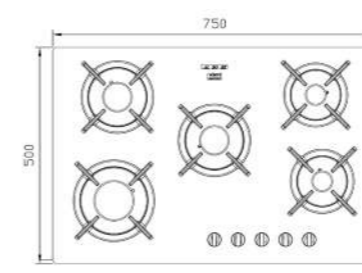

سایز: ۸۷ x ۵۱ cm

- توان حرارتی مشعل‌ها: ۳/۷ kW
- بالا راست: متوسط ۱/۷ kW
- وسط: پلويز (Wok)
- بالا چپ: بزرگ ۲/۵ kW
- دارای ناب دوجزئی مات
- پن ساپورت:
- راندمان حرارتی: >۶۰%
- جنس صفحه: شیشه سکوریت با فریم استیل

G-۵۹۵۱i

سایز: ۸۶ x ۵۰ cm

- توان حرارتی مشعل‌ها: ۳/۷ kW
- بالا راست: متوسط ۱/۷ kW
- وسط: پلويز (Wok)
- بالا چپ: بزرگ ۲/۵ kW
- دارای ناب دوجزئی براق
- پن ساپورت:
- راندمان حرارتی: >۶۰%
- جنس صفحه: شیشه سکوریت با فریم استیل

G-۴۶۵۱i

سایز: ۶۴ x ۵۲ cm

- توان حرارتی مشعل‌ها:
- بالا راست: متوسط ۱/۷ kW
- بالا چپ: متوسط ۱/۷ kW
- دارای ناب دوجزئی براق
- پن ساپورت:
- چدنی با لعاب مات
- راندمان حرارتی: >۶۰%
- جنس صفحه: شیشه سکوریت

G-۵۷۵۳i

سایز: ۷۵ x ۵۰ cm

- توان حرارتی مشعل‌ها:
- بالا راست: کوچک ۱/۳ kW
- وسط: متوسط ۱/۷ kW
- بالا چپ: متوسط ۱/۷ kW
- دارای ناب دوجزئی براق
- پن ساپورت:
- راندمان حرارتی: >۶۰%
- جنس صفحه: شیشه سکوریت

G-۲۳۵۲i

سایز: ۳۵ x ۵۲ cm