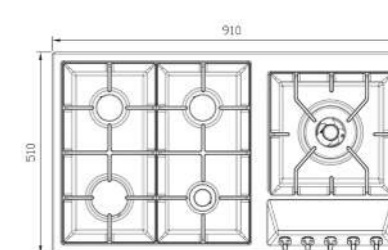

سایز: ۸۷ x ۵۲ cm

1. توان حرارتی مشعل‌ها:
   - بالا راست: متوسط ۱/۷ kW
   - وسط: پلوپز (Wok) ۳/۷ kW
   - بالا چپ: کوچک ۱/۳ kW
   - دارای ناب دوجزئی مات
   - پن سایپورت:
   - راندمان حرارتی:
   - جنس صفحه:
2. پایین راست: متوسط ۱/۷ kW
   - پایین چپ: بزرگ ۲/۵ kW
   - چدنی با لعاب مات >۶۰%
   - استنلس استیل ۱۸/۸

سایز: ۸۸ x ۵۰ cm

1. توان حرارتی مشعل‌ها:
   - بالا راست: متوسط ۱/۷ kW
   - وسط: پلوپز (Wok) ۳/۷ kW
   - بالا چپ: بزرگ ۲/۵ kW
   - دارای ناب دوجزئی مات
   - پن سایپورت:
   - راندمان حرارتی:
   - جنس صفحه:
2. پایین راست: متوسط ۱/۷ kW
   - پایین چپ: کوچک ۱/۳ kW
   - چدنی با لعاب مات >۶۰%
   - استنلس استیل ۱۸/۸

سایز: ۱۲۰ x ۵۱ cm

1. توان حرارتی مشعل‌ها:
   - بالا راست: متوسط ۱/۷ kW
   - وسط راست: پلوپز (Wok) ۳/۷ kW
   - وسط چپ: پلوپز (Wok) ۳/۷ kW
   - بالا چپ: بزرگ ۲/۵ kW
   - دارای ناب دوجزئی مات
   - پن سایپورت:
   - راندمان حرارتی:
   - جنس صفحه:
2. پایین راست: کوچک ۱/۳ kW
   - پایین چپ: متوسط ۱/۷ kW
   - چدنی با لعاب مات >۶۰%
   - استنلس استیل ۱۸/۸

سایز: ۸۶ x ۵۰ cm

1. توان حرارتی مشعل‌ها:
   - بالا راست: متوسط ۱/۷ kW
   - وسط: پلوپز (Wok) ۳/۷ kW
   - بالا چپ: متوسط ۱/۷ kW
   - دارای ناب دوجزئی مات
   - پن سایپورت:
   - راندمان حرارتی:
   - جنس صفحه:
2. پایین راست: کوچک ۱/۳ kW
   - پایین چپ: بزرگ ۲/۵ kW
   - چدنی با لعاب مات >۶۰%
   - استنلس استیل ۱۸/۸

سایز: ۸۶ x ۵۰ cm

1. توان حرارتی مشعل‌ها:
   - بالا راست: بزرگ ۲/۵ kW
   - وسط: پلوپز (Wok) ۳/۷ kW
   - بالا چپ: متوسط ۱/۷ kW
   - دارای ناب دوجزئی مات
   - پن سایپورت:
   - راندمان حرارتی:
   - جنس صفحه:
2. پایین راست: متوسط ۱/۷ kW
   - پایین چپ: کوچک ۱/۳ kW
   - چدنی با لعاب مات >۶۰%
   - استنلس استیل ۱۸/۸

سایز: ۹۱ x ۵۱ cm

1. توان حرارتی مشعل‌ها:
   - راست: پلوپز (Wok) ۳/۷ kW
   - بالا وسط: متوسط ۱/۷ kW
   - بالا چپ: متوسط ۱/۷ kW
   - دارای ناب دوجزئی مات
   - پن سایپورت:
   - راندمان حرارتی:
   - جنس صفحه:
2. پایین وسط: کوچک ۱/۳ kW
   - پایین چپ: بزرگ ۲/۵ kW
   - چدنی با لعاب مات >۶۰%
   - استنلس استیل ۱۸/۸