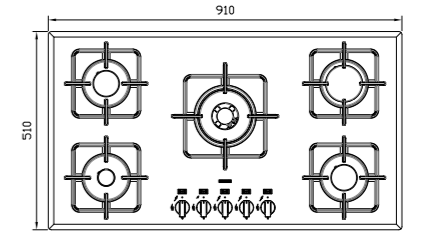

G-۵۹۱۰

سایز: ۹۱ x ۵۱ cm

- توان حرارتی مشعل‌ها:
- بالا راست: بزرگ ۳ kW
- وسط: پلوپز (Wok) ۴ kW
- بالا چپ: متوسط ۱/۹ kW
- دارای ناب دوجزئی براق
- پن ساپورت:
- ترموکوپل:
- راندمان حرارتی:
- جنس صفحه:
- پایین راست: کوچک شف ۱ kW
- پایین چپ: متوسط ۱/۹ kW
- بالا چپ: متوسط ۱/۹ kW
- دارای ناب دوجزئی براق
- پن ساپورت:
- ترموکوپل:
- راندمان حرارتی:
- جنس صفحه:

G-۵۹۱۰w

سایز: ۹۱ x ۵۱ cm

- توان حرارتی مشعل‌ها:
- بالا راست: بزرگ ۳ kW
- وسط: پلوپز (Wok) ۴ kW
- بالا چپ: متوسط ۱/۹ kW
- دارای ناب دوجزئی براق
- پن ساپورت:
- ترموکوپل:
- راندمان حرارتی:
- جنس صفحه:
- پایین راست: کوچک شف ۱ kW
- پایین چپ: متوسط ۱/۹ kW
- بالا چپ: متوسط ۱/۹ kW
- دارای ناب دوجزئی براق
- پن ساپورت:
- ترموکوپل:
- راندمان حرارتی:
- جنس صفحه: