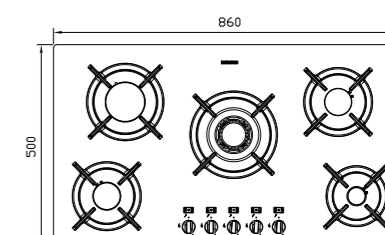

G-۵۷۰۳

سایز: ۷۵ x ۵۰ cm

- توان حرارتی مشعل‌ها:
- بالا راست: کوچک ۱/۷۵ kW
- وسط: متوسط ۱/۷۵ kW
- بالا چپ: بزرگ ۳ kW
- دارای ناب دوجزئی براق
- پن ساپورت:
- چدنی با لعاب مات
- ترموکویل:
- راندمان حرارتی:
- جنس صفحه:

G-۵۹۰۴s

سایز: ۸۶ x ۵۰ cm

- توان حرارتی مشعل‌ها:
- بالا راست: متوسط ۱/۷۵ kW
- وسط: پلویز (Wok) ۳/۸ kW
- بالا چپ: بزرگ ۳ kW
- دارای ناب دوجزئی براق
- پن ساپورت:
- چدنی با لعاب مات
- ترموکویل:
- راندمان حرارتی:
- جنس صفحه:

G-۵۹۰۴

سایز: ۸۶ x ۵۰ cm

- توان حرارتی مشعل‌ها:
- بالا راست: متوسط ۱/۷۵ kW
- وسط: پلویز (Wok) ۳/۸ kW
- بالا چپ: بزرگ ۳ kW
- دارای ناب دوجزئی براق
- پن ساپورت:
- چدنی با لعاب مات
- ترموکویل:
- راندمان حرارتی:
- جنس صفحه: