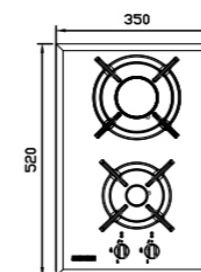

G-۲۳۵۲i

سایز: ۳۵ x ۵۲ cm

- توان حرارتی مشعل‌ها:
  بالا: بزرگ ۲/۵ kW
  پایین: کوچک ۱/۳ kW

چدنی با لعاب مات
>۶۰%
شیشه سکوریت

- دارای ناب دوجزئی براق
- پن ساپورت:
- راندمان حرارتی:
- جنس صفحه:

G-۳۵۵۱i

سایز: ۵۲ x ۵۲ cm

- توان حرارتی مشعل‌ها:
  راست: بزرگ ۲/۵ kW
  بالا چپ: متوسط ۱/۷ kW

پایین چپ: کوچک ۱/۳ kW

چدنی با لعاب مات
>۶۰%
شیشه سکوریت

- دارای ناب دوجزئی براق
- پن ساپورت:
- راندمان حرارتی:
- جنس صفحه:

G-۱۳۵۱i

سایز: ۳۵ x ۵۲ cm

- توان حرارتی مشعل‌ها:
  وسط: پلوپز (Wok) ۳/۷kW

چدنی با لعاب مات
>۶۰%
شیشه سکوریت

- دارای ناب دوجزئی براق
- پن ساپورت:
- راندمان حرارتی:
- جنس صفحه: