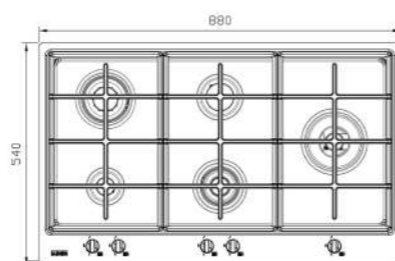

S-6901

سایز: ۹۳ x ۵۲ cm

- توان حرارتی مشعل‌ها:
  - بالا راست: بزرگ ۳ kW
  - بالا وسط: پلوپز (Wok) ۳/۸ kW
  - بالا چپ: متوسط ۱/۷۵ kW
  - دارای ناب دوجزئی مات
  - پن سایورت:
  - ترموکوپل:
  - راندمان حرارتی:
  - جنس صفحه:
- پایین راست: متوسط ۱/۷۵ kW
  - پایین وسط: متوسط ماهی ۱/۸ kW
  - پایین چپ: کوچک ۱ kW
  - چدنی با لعاب مات
  - Top Time
  - >۶۰%
  - استنلس استیل ۱۸/۸

S-5911

سایز: ۸۸ x ۵۴ cm

- توان حرارتی مشعل‌ها:
  - بالا راست: متوسط ۱/۹ kW
  - وسط: پلوپز (Wok) ۴ kW
  - بالا چپ: بزرگ شف ۳/۵ kW
  - دارای ناب دوجزئی مات
  - پن سایورت:
  - ترموکوپل:
  - راندمان حرارتی:
  - جنس صفحه:
- پایین راست: متوسط شف ۲/۵ kW
  - پایین چپ: کوچک ۱ kW
  - چدنی با لعاب مات
  - Top Time
  - >۶۰%
  - استنلس استیل ۱۸/۸

S-5912-L&R

سایز: ۸۸ x ۵۴ cm

- توان حرارتی مشعل‌ها:
  - راست وسط: پلوپز (Wok) ۴ kW
  - بالا وسط: متوسط ۱/۹ kW
  - بالا چپ: بزرگ شف ۳/۵ kW
  - دارای ناب دوجزئی مات
  - پن سایورت:
  - ترموکوپل:
  - راندمان حرارتی:
  - جنس صفحه:
- پایین وسط: متوسط شف ۲/۵ kW
  - پایین چپ: کوچک ۱ kW
  - چدنی با لعاب مات
  - Top Time
  - >۶۰%
  - استنلس استیل ۱۸/۸