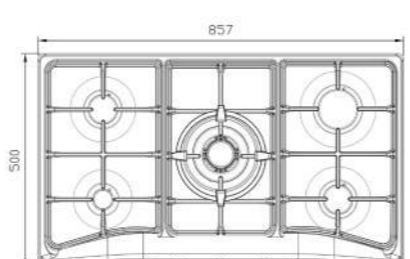

S-5910

سایز: ۸۸ x ۵۰ cm

- توان حرارتی مشعل‌ها:
- بالا راست: متوسط شف ۲/۵ kW
- وسط: پلوپز (Wok) ۴ kW
- بالا چپ: بزرگ شف ۳/۵ kW
- دارای ناب دوجزئی مات
- پن ساپورت:
- ترموکوپل:
- راندمان حرارتی:
- جنس صفحه:
- پایین راست: متوسط ۱/۹ kW
- پایین چپ: کوچک ۱ kW
- بالا چپ: بزرگ شف ۳/۵ kW
- دارای ناب دوجزئی مات
- پن ساپورت:
- ترموکوپل:
- راندمان حرارتی:
- جنس صفحه:

S-5905

سایز: ۸۶ x ۵۰ cm

- توان حرارتی مشعل‌ها:
- بالا راست: متوسط ۱/۷۵ kW
- وسط: پلوپز (Wok) ۳/۸ kW
- بالا چپ: متوسط ۱/۷۵ kW
- دارای ناب دوجزئی مات
- پن ساپورت:
- ترموکوپل:
- راندمان حرارتی:
- جنس صفحه:
- پایین راست: کوچک ۱ kW
- پایین چپ: بزرگ ۳ kW
- بالا چپ: متوسط ۱/۷۵ kW
- دارای ناب دوجزئی مات
- پن ساپورت:
- ترموکوپل:
- راندمان حرارتی:
- جنس صفحه:

S-5906

سایز: ۸۶ x ۵۰ cm

- توان حرارتی مشعل‌ها:
- بالا راست: بزرگ ۳ kW
- وسط: پلوپز (Wok) ۳/۸ kW
- بالا چپ: متوسط ۱/۷۵ kW
- دارای ناب دوجزئی مات
- پن ساپورت:
- ترموکوپل:
- راندمان حرارتی:
- جنس صفحه:
- پایین راست: متوسط ۱/۷۵ kW
- پایین چپ: کوچک ۱ kW
- بالا چپ: متوسط ۱/۷۵ kW
- دارای ناب دوجزئی مات
- پن ساپورت:
- ترموکوپل:
- راندمان حرارتی:
- جنس صفحه: