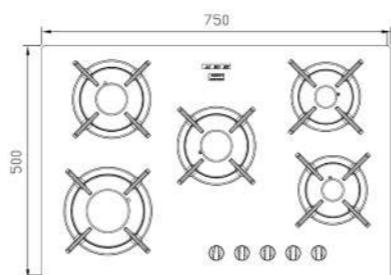

G-۵۹۰۹-L&R

سایز: ۹۱ x ۵۱ cm

- توان حرارتی مشعل‌ها:
- بالا راست: پلوپز (Wok) ۴ kW
- بالا وسط: متوسط ۱/۹ kW
- بالا چپ: متوسط ۱/۹ kW
- دارای ناب دوجزئی براق
- پن ساپورت:
- ترموکوپل:
- راندمان حرارتی:
- جنس صفحه:
- پایین وسط: کوچک ۱ kW
- پایین چپ: بزرگ ۳ kW
- بالا چپ: متوسط ۱/۹ kW
- دارای ناب دوجزئی براق
- پن ساپورت:
- ترموکوپل:
- راندمان حرارتی:
- جنس صفحه:

G-۵۷۰۱

سایز: ۶۸ x ۵۰ cm

- توان حرارتی مشعل‌ها:
- بالا راست: کوچک ۱ kW
- وسط: متوسط ۱/۷۵ kW
- بالا چپ: بزرگ ۳ kW
- دارای ناب دوجزئی براق
- پن ساپورت:
- چدنی با لعاب مات
- ترموکویل:
- راندمان حرارتی:
- جنس صفحه:

G-۵۷۰۳

سایز: ۷۵ x ۵۰ cm

- توان حرارتی مشعل‌ها:
- بالا راست: کوچک ۱/۷۵ kW
- وسط: متوسط ۱/۷۵ kW
- بالا چپ: بزرگ ۳ kW
- دارای ناب دوجزئی براق
- پن ساپورت:
- چدنی با لعاب مات
- ترموکویل:
- راندمان حرارتی:
- جنس صفحه: