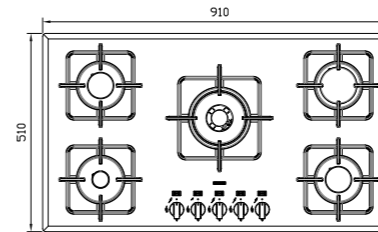

## اجاق‌گازهای ایتالیایی شیشه‌ای

اجاق‌گازهای استیل‌البرز دارای ۲۴ ماه ضمانت و ۱۰ سال خدمات پس از فروش هستند.

G-۵۹۰۸

سایز: ۸۶ x ۵۰ cm

- توان حرارتی مشعل‌ها:
- بالا راست: متوسط ۱/۷۵ kW
- وسط: پلوپز (Wok) ۳/۸ kW
- بالا چپ: بزرگ ۳ kW
- دارای ناب دوجزئی براق
- پن ساپورت:
- ترموکوپل:
- راندمان حرارتی:
- جنس صفحه:
- پایین راست: کوچک شف ۱ kW
- پایین چپ: کوچک ۱ kW
- بالا چپ: بزرگ ۳ kW
- دارای ناب دوجزئی براق
- پن ساپورت:
- ترموکوپل:
- راندمان حرارتی:
- جنس صفحه:

G-۵۹۱۰

سایز: ۹۱ x ۵۱ cm

- توان حرارتی مشعل‌ها:
- بالا راست: بزرگ ۳ kW
- وسط: پلوپز (Wok) ۴ kW
- بالا چپ: متوسط ۱/۹ kW
- دارای ناب دوجزئی براق
- پن ساپورت:
- ترموکوپل:
- راندمان حرارتی:
- جنس صفحه:
- پایین راست: کوچک شف ۱ kW
- پایین چپ: متوسط ۱/۹ kW
- بالا چپ: متوسط ۱/۹ kW
- دارای ناب دوجزئی براق
- پن ساپورت:
- ترموکوپل:
- راندمان حرارتی:
- جنس صفحه: