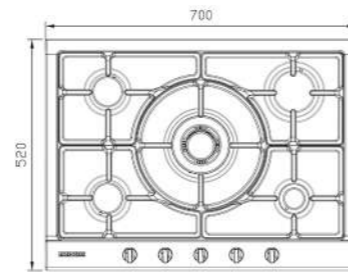

S-5905

سایز: ۸۶ x ۵۰ cm

- توان حرارتی مشعل‌ها:
- بالا راست: متوسط ۱/۷۵ kW
- وسط: پلوپز (Wok) ۳/۸ kW
- بالا چپ: متوسط ۱/۷۵ kW
- دارای ناب دوجزئی مات
- پن ساپورت:
- ترموکوپل:
- راندمان حرارتی:
- جنس صفحه:
- پایین راست: کوچک ۱ kW
- پایین چپ: بزرگ ۳ kW
- بالا چپ: متوسط ۱/۷۵ kW
- دارای ناب دوجزئی مات
- پن ساپورت:
- ترموکوپل:
- راندمان حرارتی:
- جنس صفحه:

S-5906

سایز: ۸۶ x ۵۰ cm

- توان حرارتی مشعل‌ها:
- بالا راست: بزرگ ۳ kW
- وسط: پلوپز (Wok) ۳/۸ kW
- بالا چپ: متوسط ۱/۷۵ kW
- دارای ناب دوجزئی مات
- پن ساپورت:
- ترموکوپل:
- راندمان حرارتی:
- جنس صفحه:
- پایین راست: متوسط ۱/۷۵ kW
- پایین چپ: کوچک ۱ kW
- بالا چپ: متوسط ۱/۷۵ kW
- دارای ناب دوجزئی مات
- پن ساپورت:
- ترموکوپل:
- راندمان حرارتی:
- جنس صفحه:

S-5908

سایز: ۸۶ x ۵۰ cm

- توان حرارتی مشعل‌ها:
- بالا راست: متوسط ۱/۷۵ kW
- بالا چپ: کوچک ۱ kW
- وسط راست: متوسط ۱/۷۵ kW
- دارای ناب دوجزئی مات
- پن ساپورت:
- ترموکوپل:
- راندمان حرارتی:
- جنس صفحه:
- پایین وسط: متوسط ماهی ۱/۸ kW
- چپ وسط: پلوپز (Wok) ۳/۸ kW
- وسط راست: متوسط ۱/۷۵ kW
- دارای ناب دوجزئی مات
- پن ساپورت:
- ترموکوپل:
- راندمان حرارتی:
- جنس صفحه:

S-5701

سایز: 70 x 52 cm

- توان حرارتی مشعل‌ها:
- بالا راست: بزرگ 3 kW
- وسط: پلویز (Wok) 3/8 kW
- بالا چپ: متوسط 1/75 kW
- دارای ناب دوجزئی مات
- پن سایورت:
- ترموکوپل:
- راندمان حرارتی:
- جنس صفحه:
- پایین راست: کوچک 1 kW
- پایین چپ: متوسط 1/75 kW
- چدنی با لعاب مات
- Top Time
- >60%
- استنلس استیل 18/8