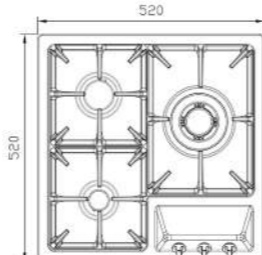

سایز: ۳۳ x ۵۲ cm

- توان حرارتی مشعل‌ها: بالا: بزرگ ۲/۵ kW کوچک ۱/۳ kW
- دارای ناب دوجزئی مات
- پن ساپورت:
- راندمان حرارتی: >۶۰%
- جنس صفحه: استنلس استیل ۱۸/۸

چدنی با لعاب مات >۶۰% استنلس استیل ۱۸/۸

سایز: ۵۲ x ۵۲ cm

- توان حرارتی مشعل‌ها: راست: پلوپز (Wok) ۳/۷kW بالا چپ: متوسط ۱/۷ kW پایین چپ: کوچک ۱/۳ kW
- دارای ناب دوجزئی مات
- پن ساپورت:
- راندمان حرارتی: >۶۰%
- جنس صفحه: استنلس استیل ۱۸/۸

چدنی با لعاب مات >۶۰% استنلس استیل ۱۸/۸

سایز: ۵۹ x ۵۲ cm

- توان حرارتی مشعل‌ها: بالا راست: متوسط ۱/۷ kW بالا چپ: متوسط ۱/۷ kW دارای ناب دوجزئی مات
- پن ساپورت:
- راندمان حرارتی: >۶۰%
- جنس صفحه: استنلس استیل ۱۸/۸

چدنی با لعاب مات >۶۰% استنلس استیل ۱۸/۸

سایز: ۹۱ x ۵۲ cm

- توان حرارتی مشعل‌ها: بالا راست: متوسط ۱/۷ kW وسط: پلوپز (Wok) ۳/۷ kW بالا چپ: بزرگ ۱/۳ kW
- دارای ناب دوجزئی مات
- پن ساپورت:
- راندمان حرارتی: >۶۰%
- جنس صفحه: استنلس استیل ۱۸/۸

چدنی با لعاب مات >۶۰% استنلس استیل ۱۸/۸

سایز: ۶۰ x ۵۱ cm

- توان حرارتی مشعل‌ها: بالا راست: متوسط ۱/۷ kW بالا چپ: پلوپز (Wok) ۳/۷kW
- دارای ناب دوجزئی مات
- پن ساپورت:
- راندمان حرارتی: >۶۰%
- جنس صفحه: استنلس استیل ۱۸/۸

چدنی با لعاب مات >۶۰% استنلس استیل ۱۸/۸