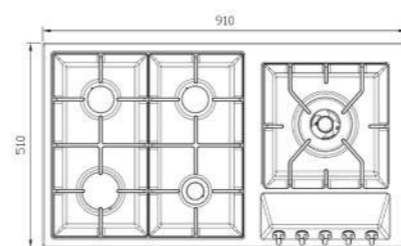

S-6121

سایز: ۱۲۰ x ۵۱ cm

- توان حرارتی مشعل‌ها:
  - بالا راست: متوسط شف ۲/۵ kW
  - بالا چپ: بزرگ شف ۳/۵ kW
  - وسط راست: پلوپز (Wok) ۴ kW
  - وسط چپ: پلوپز (Wok) ۴ kW
  - پایین چپ: متوسط شف ۱/۹ kW
  - دارای ناب دوجزئی مات
  - پن سایورت:
  - ترموکوپل:
  - راندمان حرارتی:
  - جنس صفحه:
- پایین راست: کوچک ۱ kW
  - چدنی با لعاب مات
  - Top Time
  - >۶۰%
  - استنلس استیل ۱۸/۸

S-5907

سایز: ۸۷ x ۵۲ cm

- توان حرارتی مشعل‌ها:
- بالا راست: متوسط ۱/۷۵ kW
- وسط: پلوپز (Wok) ۳/۸ kW
- بالا چپ: متوسط ۱ kW
- دارای ناب دوجزئی مات
- پن ساپورت:
- ترموکوپل:
- راندمان حرارتی:
- جنس صفحه:
- پایین راست: متوسط ۱/۷۵ kW
- پایین چپ: بزرگ ۳ kW
- بالا چپ: متوسط ۱ kW
- دارای ناب دوجزئی مات
- پن ساپورت:
- ترموکوپل:
- راندمان حرارتی:
- جنس صفحه:

S-5909

سایز: ۹۱ x ۵۱ cm

- توان حرارتی مشعل‌ها:
- وسط: پلوپز (Wok) ۴ kW
- بالا وسط: متوسط ۱/۹ kW
- بالا چپ: متوسط ۱/۹ kW
- دارای ناب دوجزئی مات
- پن ساپورت:
- ترموکوپل:
- راندمان حرارتی:
- جنس صفحه:
- پایین وسط: کوچک ۱ kW
- پایین چپ: بزرگ ۳ kW
- بالا چپ: متوسط ۱/۹ kW
- دارای ناب دوجزئی مات
- پن ساپورت:
- ترموکوپل:
- راندمان حرارتی:
- جنس صفحه: