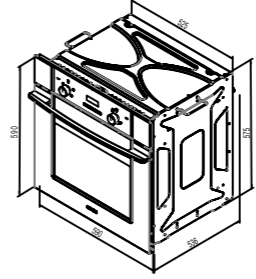

FGE۴ New

فر برقی - گازی

سایز: ۶۰x۶۰x۵۴ cm

- دستور پخت: ۴ عملکرد
- مجهز به فن داخلی (پخش کننده حرارت)
- مجهز به فن تهویه هوا (خنک کننده)
- دارای ولوم و تایمر مکانیکی
- دارای یک سینی (کم عمق لعابی)
- درب شیشه ای دو جداره (قابل تعویض)
- دارای یک جفت ریل تلسکوپی
- **دارای گریل**
- **با قابلیت یخ زدایی**
- **دارای جوجه گردان**
- حجم ۶۰ لیتر

FGE۶

فر برقی - گازی

سایز: ۶۰x۶۰x۵۴ cm

- دستور پخت: ۴ عملکرد
- مجهز به فن داخلی (پخش کننده حرارت)
- مجهز به فن تهویه هوا (خنک کننده)
- دارای ولوم و تایمر لمسی
- دارای دو سینی (عمیق و کم عمق لعابی)
- درب شیشه ای سه جداره (قابل تعویض)
- مجهز به قفل کودک
- دارای یک جفت ریل تلسکوپی
- **دارای گریل**
- **دارای جوجه گردان**
- حجم ۶۰ لیتر

FGE۵۰

فر برقی - گازی

سایز: ۶۰x۶۰x۵۴ cm

- دستور پخت: ۲ عملکرد
- مجهز به فن داخلی (پخش کننده حرارت)
- مجهز به فن تهویه هوا (خنک کننده)
- دارای ولوم و تایمر لمسی
- دارای یک سینی (کم عمق لعابی)
- درب شیشه ای دو جداره (قابل تعویض)
- مجهز به قفل کودک
- **دارای گریل**
- حجم ۶۰ لیتر

FE۵w

فر برقی

سایز: ۶۰x۶۰x۵۴ cm

- دستور پخت: ۱۴ عملکرد
- مجهز به فن داخلی (پخش کننده حرارت)
- مجهز به فن تهویه هوا (خنک کننده)
- مولتی تاج یا حساسیت بالا
- دارای دو سینی (عمیق و کم عمق لعابی)
- دارای سنسور پخت غذا (Meat Probe)
- درب شیشه ای دو جداره (قابل تعویض)
- مجهز به قفل کودک
- دارای دو جفت ریل تلسکوپی
- **دارای گریل**
- **با قابلیت یخ زدایی**
- **دارای جوجه گردان**
- حجم ۶۰ لیتر