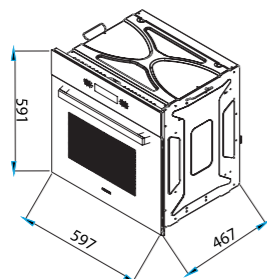

FGE۶

فر برقی - گازی

سایز: ۶۰x۶۰x۵۴ cm

- دستور پخت: ۴ عملکرد
- مجهز به فن داخلی (پخش کننده حرارت)
- مجهز به فن تهویه هوا (خنک کننده)
- دارای ولوم و تایمر لمسی
- دارای دو سینی (عمیق و کم عمق لعابی)
- درب شیشه ای سه جداره (قابل تعویض)
- مجهز به قفل کودک
- دارای یک جفت ریل تلسکوپی
- **دارای گریل**
- **دارای جوجه گردان**
- حجم ۶۰ لیتر

FGE۵۰

فر برقی - گازی

سایز: ۶۰x۶۰x۵۴ cm

- دستور پخت: ۲ عملکرد
- مجهز به فن داخلی (پخش کننده حرارت)
- مجهز به فن تهویه هوا (خنک کننده)
- دارای ولوم و تایمر لمسی
- دارای یک سینی (کم عمق لعابی)
- درب شیشه ای دو جداره (قابل تعویض)
- مجهز به قفل کودک
- **دارای گریل**
- حجم ۶۰ لیتر

FE۵w

فر برقی

سایز: ۶۰x۶۰x۵۴ cm

- دستور پخت: ۱۴ عملکرد
- مجهز به فن داخلی (پخش کننده حرارت)
- مجهز به فن تهویه هوا (خنک کننده)
- مولتی تاج یا حساسیت بالا
- دارای دو سینی (عمیق و کم عمق لعابی)
- دارای سنسور پخت غذا (Meat Probe)
- درب شیشه ای دو جداره (قابل تعویض)
- مجهز به قفل کودک
- دارای دو جفت ریل تلسکوپی
- **دارای گریل**
- **با قابلیت یخ زدایی**
- **دارای جوجه گردان**
- حجم ۶۰ لیتر

FE۵

فر برقی

سایز: ۶۰x۶۰x۵۴ cm

- دستور پخت: ۱۴ عملکرد
- مجهز به فن داخلی (پخش کننده حرارت)
- مجهز به فن تهویه هوا (خنک کننده)
- مولتی تاج یا حساسیت بالا
- دارای دو سینی (عمیق و کم عمق لعابی)
- دارای سنسور پخت غذا (Meat Probe)
- درب شیشه ای دو جداره (قابل تعویض)
- مجهز به قفل کودک
- دارای دو جفت ریل تلسکوپی
- **دارای گریل**
- **با قابلیت یخ زدایی**
- **دارای جوجه گردان**
- حجم ۶۰ لیتر