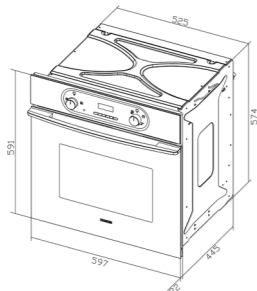

موتور هود دارای تکنولوژی اینورتر است.

نشان دهنده حداقل صدای هود است.

فرتوکار

فرهای استیل البرز دارای ۲۴ ماه ضمانت
و ۱۰ سال خدمات پس از فروش هستند.

FG۳

فرگازی

سایز: ۶۰x۶۰x۵۴ cm

- دستور پخت: ۲ عملکرد
- مجهز به فن داخلی (پخش کننده حرارت)
- مجهز به فن تهویه هوا (خنک کننده)
- دارای ولوم و تایمر لمسی
- دارای دو سینی (عمیق و کم عمق لعابی)
- درب شیشه ای دو جداره (قابل تعویض)
- مجهز به قفل کودک
- دارای یک جفت ریل تلسکوپی
- **دارای جوجه گردان**
- حجم ۶۰ لیتر

FGE۴ New

فر برقی - گازی

سایز: ۶۰x۶۰x۵۴ cm

- دستور پخت: ۴ عملکرد
- مجهز به فن داخلی (پخش کننده حرارت)
- مجهز به فن تهویه هوا (خنک کننده)
- دارای ولوم و تایمر مکانیکی
- دارای یک سینی (کم عمق لعابی)
- درب شیشه ای دو جداره (قابل تعویض)
- دارای یک جفت ریل تلسکوپی
- **دارای گریل**
- **با قابلیت یخ زدایی**
- **دارای جوجه گردان**
- حجم ۶۰ لیتر

FGE۶

فر برقی - گازی

سایز: ۶۰x۶۰x۵۴ cm

- دستور پخت: ۴ عملکرد
- مجهز به فن داخلی (پخش کننده حرارت)
- مجهز به فن تهویه هوا (خنک کننده)
- دارای ولوم و تایمر لمسی
- دارای دو سینی (عمیق و کم عمق لعابی)
- درب شیشه ای سه جداره (قابل تعویض)
- مجهز به قفل کودک
- دارای یک جفت ریل تلسکوپی
- **دارای گریل**
- **دارای جوجه گردان**
- حجم ۶۰ لیتر

FE۵w

فر برقی

سایز: ۶۰x۶۰x۵۴ cm

- دستور پخت: ۱۴ عملکرد
- مجهز به فن داخلی (پخش کننده حرارت)
- مجهز به فن تهویه هوا (خنک کننده)
- مولتی تاج یا حساسیت بالا
- دارای دو سینی (عمیق و کم عمق لعابی)
- دارای سنسور پخت غذا (Meat Probe)
- درب شیشه ای دو جداره (قابل تعویض)
- مجهز به قفل کودک
- دارای دو جفت ریل تلسکوپی
- **دارای گریل**
- **با قابلیت یخ زدایی**
- **دارای جوجه گردان**
- حجم ۶۰ لیتر