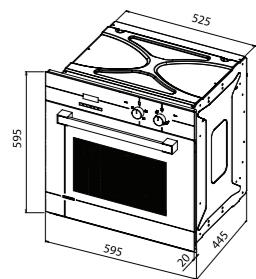

FGE۵۰

فر برقی - گازی

سایز: ۶۰x۶۰x۵۴ cm

- دستور پخت: ۲ عملکرد
- مجهز به فن داخلی (پخش کننده حرارت)
- مجهز به فن تهویه هوا (خنک کننده)
- دارای ولوم و تایمر لمسی
- دارای یک سینی (کم عمق لعابی)
- درب شیشه ای دو جداره (قابل تعویض)
- مجهز به قفل کودک
- **دارای گریل**
- حجم ۶۰ لیتر

FE۵w

فر برقی

سایز: ۶۰x۶۰x۵۴ cm

- دستور پخت: ۱۴ عملکرد
- مجهز به فن داخلی (پخش کننده حرارت)
- مجهز به فن تهویه هوا (خنک کننده)
- مولتی تاج یا حساسیت بالا
- دارای دو سینی (عمیق و کم عمق لعابی)
- دارای سنسور پخت غذا (Meat Probe)
- درب شیشه ای دو جداره (قابل تعویض)
- مجهز به قفل کودک
- دارای دو جفت ریل تلسکوپی
- **دارای گریل**
- **با قابلیت یخ زدایی**
- **دارای جوجه گردان**
- حجم ۶۰ لیتر

FE۵

فر برقی

سایز: ۶۰x۶۰x۵۴ cm

- دستور پخت: ۱۴ عملکرد
- مجهز به فن داخلی (پخش کننده حرارت)
- مجهز به فن تهویه هوا (خنک کننده)
- مولتی تاج یا حساسیت بالا
- دارای دو سینی (عمیق و کم عمق لعابی)
- دارای سنسور پخت غذا (Meat Probe)
- درب شیشه ای دو جداره (قابل تعویض)
- مجهز به قفل کودک
- دارای دو جفت ریل تلسکوپی
- **دارای گریل**
- **با قابلیت یخ زدایی**
- **دارای جوجه گردان**
- حجم ۶۰ لیتر

FGE۵

فر برقی - گازی

سایز: ۶۰x۶۰x۵۴ cm

- دستور پخت: ۴ عملکرد
- مجهز به فن داخلی (پخش کننده حرارت)
- مجهز به فن تهویه هوا (خنک کننده)
- دارای ولوم و تایمر لمسی
- دارای دو سینی (عمیق و کم عمق لعابی)
- درب شیشه ای دو جداره (قابل تعویض)
- مجهز به قفل کودک
- دارای یک جفت ریل تلسکوپی
- **دارای گریل**
- **دارای جوجه گردان**
- حجم ۶۰ لیتر