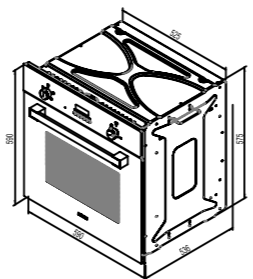

موتور هود دارای تکنولوژی اینورتر است.

نشان دهنده حداقل صدای هود است.

فرتوکار

فرهای استیل البرز دارای ۲۴ ماه ضمانت
و ۱۰ سال خدمات پس از فروش هستند.

FG۳

فرگازی

سایز: ۶۰x۶۰x۵۴ cm

- دستور پخت: ۲ عملکرد
- مجهز به فن داخلی (پخش کننده حرارت)
- مجهز به فن تهویه هوا (خنک کننده)
- دارای ولوم و تایمر لمسی
- دارای دو سینی (عمیق و کم عمق لعابی)
- درب شیشه ای دو جداره (قابل تعویض)
- مجهز به قفل کودک
- دارای یک جفت ریل تلسکوپی
- **دارای جوجه گردان**
- حجم ۶۰ لیتر

FGE۴ New

فر برقی - گازی

سایز: ۶۰x۶۰x۵۴ cm

- دستور پخت: ۴ عملکرد
- مجهز به فن داخلی (پخش کننده حرارت)
- مجهز به فن تهویه هوا (خنک کننده)
- دارای ولوم و تایمر مکانیکی
- دارای یک سینی (کم عمق لعابی)
- درب شیشه ای دو جداره (قابل تعویض)
- دارای یک جفت ریل تلسکوپی
- **دارای گریل**
- **با قابلیت یخ زدایی**
- **دارای جوجه گردان**
- حجم ۶۰ لیتر

FGE۶

فر برقی - گازی

سایز: ۶۰x۶۰x۵۴ cm

- دستور پخت: ۴ عملکرد
- مجهز به فن داخلی (پخش کننده حرارت)
- مجهز به فن تهویه هوا (خنک کننده)
- دارای ولوم و تایمر لمسی
- دارای دو سینی (عمیق و کم عمق لعابی)
- درب شیشه ای سه جداره (قابل تعویض)
- مجهز به قفل کودک
- دارای یک جفت ریل تلسکوپی
- **دارای گریل**
- **دارای جوجه گردان**
- حجم ۶۰ لیتر