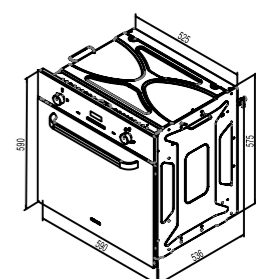

FGE۴ New

فر برقی - گازی

سایز: ۶۰x۶۰x۵۴ cm

- دستور پخت: ۴ عملکرد
- مجهز به فن داخلی (پخش کننده حرارت)
- مجهز به فن تهویه هوا (خنک کننده)
- دارای ولوم و تایمر مکانیکی
- دارای یک سینی (کم عمق لعابی)
- درب شیشه ای دو جداره (قابل تعویض)
- دارای یک جفت ریل تلسکوپی
- **دارای گریل**
- **با قابلیت یخ زدایی**
- **دارای جوجه گردان**
- حجم ۶۰ لیتر

FGE۶

فر برقی - گازی

سایز: ۶۰x۶۰x۵۴ cm

- دستور پخت: ۴ عملکرد
- مجهز به فن داخلی (پخش کننده حرارت)
- مجهز به فن تهویه هوا (خنک کننده)
- دارای ولوم و تایمر لمسی
- دارای دو سینی (عمیق و کم عمق لعابی)
- درب شیشه ای سه جداره (قابل تعویض)
- مجهز به قفل کودک
- دارای یک جفت ریل تلسکوپی
- **دارای گریل**
- **دارای جوجه گردان**
- حجم ۶۰ لیتر

FGE۵۰

فر برقی - گازی

سایز: ۶۰x۶۰x۵۴ cm

- دستور پخت: ۲ عملکرد
- مجهز به فن داخلی (پخش کننده حرارت)
- مجهز به فن تهویه هوا (خنک کننده)
- دارای ولوم و تایمر لمسی
- دارای یک سینی (کم عمق لعابی)
- درب شیشه ای دو جداره (قابل تعویض)
- مجهز به قفل کودک
- **دارای گریل**
- حجم ۶۰ لیتر

FE۵w

فر برقی

سایز: ۶۰x۶۰x۵۴ cm

- دستور پخت: ۱۴ عملکرد
- مجهز به فن داخلی (پخش کننده حرارت)
- مجهز به فن تهویه هوا (خنک کننده)
- مولتی تاج یا حساسیت بالا
- دارای دو سینی (عمیق و کم عمق لعابی)
- دارای سنسور پخت غذا (Meat Probe)
- درب شیشه ای دو جداره (قابل تعویض)
- مجهز به قفل کودک
- دارای دو جفت ریل تلسکوپی
- **دارای گریل**
- **با قابلیت یخ زدایی**
- **دارای جوجه گردان**
- حجم ۶۰ لیتر