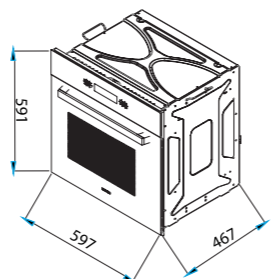

FGE۵۰

فر برقی - گازی

سایز: ۶۰x۶۰x۵۴ cm

- دستور پخت: ۲ عملکرد
- مجهز به فن داخلی (پخش کننده حرارت)
- مجهز به فن تهویه هوا (خنک کننده)
- دارای ولوم و تایمر لمسی
- دارای یک سینی (کم عمق لعابی)
- درب شیشه ای دو جداره (قابل تعویض)
- مجهز به قفل کودک
- **دارای گریل**
- حجم ۶۰ لیتر

FE۵w

فر برقی

سایز: ۶۰x۶۰x۵۴ cm

- دستور پخت: ۱۴ عملکرد
- مجهز به فن داخلی (پخش کننده حرارت)
- مجهز به فن تهویه هوا (خنک کننده)
- مولتی تاج یا حساسیت بالا
- دارای دو سینی (عمیق و کم عمق لعابی)
- دارای سنسور پخت غذا (Meat Probe)
- درب شیشه ای دو جداره (قابل تعویض)
- مجهز به قفل کودک
- دارای دو جفت ریل تلسکوپی
- **دارای گریل**
- **با قابلیت یخ زدایی**
- **دارای جوجه گردان**
- حجم ۶۰ لیتر

FE۵

فر برقی

سایز: ۶۰x۶۰x۵۴ cm

- دستور پخت: ۱۴ عملکرد
- مجهز به فن داخلی (پخش کننده حرارت)
- مجهز به فن تهویه هوا (خنک کننده)
- مولتی تاج یا حساسیت بالا
- دارای دو سینی (عمیق و کم عمق لعابی)
- دارای سنسور پخت غذا (Meat Probe)
- درب شیشه ای دو جداره (قابل تعویض)
- مجهز به قفل کودک
- دارای دو جفت ریل تلسکوپی
- **دارای گریل**
- **با قابلیت یخ زدایی**
- **دارای جوجه گردان**
- حجم ۶۰ لیتر

FGE۵

فر برقی - گازی

سایز: ۶۰x۶۰x۵۴ cm

- دستور پخت: ۴ عملکرد
- مجهز به فن داخلی (پخش کننده حرارت)
- مجهز به فن تهویه هوا (خنک کننده)
- دارای ولوم و تایمر لمسی
- دارای دو سینی (عمیق و کم عمق لعابی)
- درب شیشه ای دو جداره (قابل تعویض)
- مجهز به قفل کودک
- دارای یک جفت ریل تلسکوپی
- **دارای گریل**
- **دارای جوجه گردان**
- حجم ۶۰ لیتر