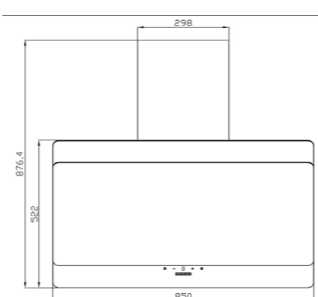

سایز: ۶۰ X ۸۲ X ۳۷ / ۴ cm

- تعداد دور موتور: ۸ دور
- قدرت مکش: ۳۰۰-۷۰۰ مترمکعب بر ساعت
- میزان صدا: ۴۵-۴۸ dB(A)
- صفحه کنترل: لمسی
- فیلتر: ۱ فیلتر آلومینیومی با قابلیت شست و شو
- جنس بدنه: گالوانیزه شیشه
- لامپ: ۲ عدد لامپ LED گرد
- جک: لولای تقویت شده

سایز: ۸۵ X ۸۷ / ۷ X ۳۶ / ۹ cm

- تعداد دور موتور: ۸ دور
- قدرت مکش: ۳۰۰-۸۰۰ مترمکعب بر ساعت
- میزان صدا: ۴۳-۴۵ dB(A)
- صفحه کنترل: لمسی
- فیلتر: ۱ فیلتر آلومینیومی با قابلیت شست و شو
- جنس بدنه: گالوانیزه شیشه
- لامپ: ۱ عدد لامپ SMD 10x10
- جک: لولای ساعتی

سایز: ۸۵ X ۸۷ / ۱ X ۴۰ / ۳ cm

- تعداد دور موتور: ۴ دور
- قدرت مکش: ۳۰۰-۸۰۰ مترمکعب بر ساعت
- میزان صدا: ۴۳-۴۵ dB(A)
- صفحه کنترل: لمسی حرکتی
- فیلتر: ۱ فیلتر آلومینیومی با قابلیت شست و شو
- جنس بدنه: گالوانیزه شیشه
- لامپ: ۲ عدد لامپ SMD 18x50
- سنسور حرارت: دارد
- جک: برقی

سایز: ۸۵ X ۸۲ X ۳۶ / ۳ cm

- تعداد دور موتور: ۸ دور
- قدرت مکش: ۳۰۰-۸۰۰ مترمکعب بر ساعت
- میزان صدا: ۴۵-۵۲ dB(A)
- صفحه کنترل: لمسی
- فیلتر: ۱ فیلتر آلومینیومی با قابلیت شست و شو
- جنس بدنه: گالوانیزه شیشه
- لامپ: ۲ عدد لامپ LED گرد
- جک: لولای تقویت شده

سایز: ۸۵ X ۸۲ X ۳۹ / ۳ cm

- تعداد دور موتور: ۸ دور
- قدرت مکش: ۳۰۰-۷۰۰ مترمکعب بر ساعت
- میزان صدا: ۴۵-۴۸ dB(A)
- صفحه کنترل: لمسی
- فیلتر: ۱ فیلتر آلومینیومی با قابلیت شست و شو
- جنس بدنه: گالوانیزه شیشه
- لامپ: ۲ عدد لامپ LED گرد
- جک: لولای تقویت شده

سایز: ۸۵ X ۸۸ / ۴ X ۳۷ / ۲ cm

- تعداد دور موتور: ۸ دور
- قدرت مکش: ۳۰۰-۸۰۰ مترمکعب بر ساعت
- میزان صدا: ۴۳-۴۵ dB(A)
- صفحه کنترل: لمسی
- فیلتر: ۱ فیلتر آلومینیومی با قابلیت شست و شو
- جنس بدنه: گالوانیزه شیشه
- لامپ: ۱ عدد لامپ SMD 10x10
- جک: لولای ساعتی