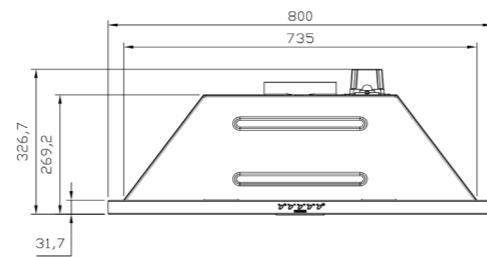

SA-506

سایز: ۷۰x۲۸x۳۵/۵ cm

- تعداد دور موتور: ۳ دور
- قدرت مکش: ۸۰۰-۳۰۰ مترمکعب بر ساعت
- میزان صدا: ۴۳-۴۵ dB(A)
- صفحه کنترل: مکانیکال (دکمه‌ای)
- فیلتر: ۲ فیلتر آلومینیومی با قابلیت شست‌وشو
- جنس بدنه: گالوانیزه
- لامپ: ۱ عدد لامپ SMD