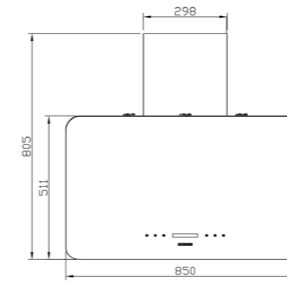

SA-465

سایز: ۶۰ x ۹۱ / ۶ x ۳۹ / ۲ cm

- تعداد دور موتور: ۸ دور
- قدرت مکش: ۳۰۰-۷۰۰ مترمکعب بر ساعت
- میزان صدا: ۴۳-۴۵ dB(A)
- صفحه کنترل: لمسی
- فیلتر: ۱ فیلتر آلومینیومی با قابلیت شست‌وشو
- جنس بدنه: گالوانیزه شیشه
- لامپ: ۲ عدد لامپ LED مستطیلی
- جک: لولای تقویت شده