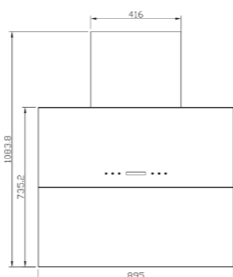

SA-403

سایز: ۹۰ X ۱۰۹/۳ X ۴۴ CM

- تعداد دور موتور: ۴ دور
- قدرت مکش: ۳۰۰-۸۰۰ مترمکعب بر ساعت
- میزان صدا: ۴۳-۵۲ dB(A)
- صفحه کنترل: لمسی حرکتی
- فیلتر: ۳ فیلتر آلومینیومی با قابلیت شست و شو
- جنس بدنه: استیل، گالوانیزه و شیشه
- لامپ: ۲ عدد لامپ LED مستطیلی
- سنسور حرارت: دارد
- جک: برقی