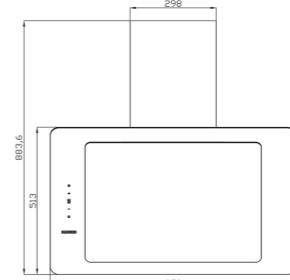

سایز: ۶۰ X ۸۲ X ۳۷ / ۴ cm

- تعداد دور موتور: ۸ دور
- قدرت مکش: ۳۰۰-۷۰۰ مترمکعب بر ساعت
- میزان صدا: ۴۵-۴۸ dB(A)
- صفحه کنترل: لمسی
- فیلتر: ۱ فیلتر آلومینیومی با قابلیت شست و شو
- جنس بدنه: گالوانیزه شیشه
- لامپ: ۲ عدد لامپ LED گرد
- جک: لولای تقویت شده

سایز: ۸۵ X ۸۷ / ۷ X ۳۶ / ۹ cm

- تعداد دور موتور: ۸ دور
- قدرت مکش: ۳۰۰-۸۰۰ مترمکعب بر ساعت
- میزان صدا: ۴۳-۴۵ dB(A)
- صفحه کنترل: لمسی
- فیلتر: ۱ فیلتر آلومینیومی با قابلیت شست و شو
- جنس بدنه: گالوانیزه شیشه
- لامپ: ۱ عدد لامپ SMD 10x10
- جک: لولای ساعتی

سایز: ۸۵ X ۸۷ / ۱ X ۴۰ / ۳ cm

- تعداد دور موتور: ۴ دور
- قدرت مکش: ۳۰۰-۸۰۰ مترمکعب بر ساعت
- میزان صدا: ۴۳-۴۵ dB(A)
- صفحه کنترل: لمسی حرکتی
- فیلتر: ۱ فیلتر آلومینیومی با قابلیت شست و شو
- جنس بدنه: گالوانیزه شیشه
- لامپ: ۲ عدد لامپ SMD 18x50
- سنسور حرارت: دارد
- جک: برقی

سایز: ۸۵ X ۸۲ X ۳۶ / ۳ cm

- تعداد دور موتور: ۸ دور
- قدرت مکش: ۳۰۰-۸۰۰ مترمکعب بر ساعت
- میزان صدا: ۴۵-۵۲ dB(A)
- صفحه کنترل: لمسی
- فیلتر: ۱ فیلتر آلومینیومی با قابلیت شست و شو
- جنس بدنه: گالوانیزه شیشه
- لامپ: ۲ عدد لامپ LED گرد
- جک: لولای تقویت شده

سایز: ۸۵ X ۸۲ X ۳۹ / ۳ cm

- تعداد دور موتور: ۸ دور
- قدرت مکش: ۳۰۰-۷۰۰ مترمکعب بر ساعت
- میزان صدا: ۴۵-۴۸ dB(A)
- صفحه کنترل: لمسی
- فیلتر: ۱ فیلتر آلومینیومی با قابلیت شست و شو
- جنس بدنه: گالوانیزه شیشه
- لامپ: ۲ عدد لامپ LED گرد
- جک: لولای تقویت شده

سایز: ۸۵ X ۸۸ / ۴ X ۳۷ / ۲ cm

- تعداد دور موتور: ۸ دور
- قدرت مکش: ۳۰۰-۸۰۰ مترمکعب بر ساعت
- میزان صدا: ۴۳-۴۵ dB(A)
- صفحه کنترل: لمسی
- فیلتر: ۱ فیلتر آلومینیومی با قابلیت شست و شو
- جنس بدنه: گالوانیزه شیشه
- لامپ: ۱ عدد لامپ SMD 10x10
- جک: لولای ساعتی