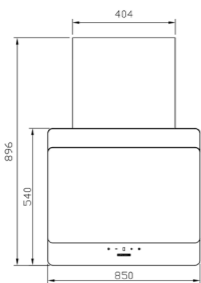

سایز: ۶۰ X ۸۲ X ۳۷ / ۴ cm

- تعداد دور موتور: ۸ دور
- قدرت مکش: ۳۰۰-۷۰۰ مترمکعب بر ساعت
- میزان صدا: ۴۵-۴۸ dB(A)
- صفحه کنترل: لمسی
- فیلتر: ۱ فیلتر آلومینیومی با قابلیت شست و شو
- جنس بدنه: گالوانیزه شیشه
- لامپ: ۲ عدد لامپ LED گرد
- جک: لولای تقویت شده

سایز: ۸۵ X ۸۷ / ۷ X ۳۶ / ۹ cm

- تعداد دور موتور: ۸ دور
- قدرت مکش: ۳۰۰-۸۰۰ مترمکعب بر ساعت
- میزان صدا: ۴۳-۴۵ dB(A)
- صفحه کنترل: لمسی
- فیلتر: ۱ فیلتر آلومینیومی با قابلیت شست و شو
- جنس بدنه: گالوانیزه شیشه
- لامپ: ۱ عدد لامپ SMD 10x10
- جک: لولای ساعتی

سایز: ۸۵ X ۸۷ / ۱ X ۴۰ / ۳ cm

- تعداد دور موتور: ۴ دور
- قدرت مکش: ۳۰۰-۸۰۰ مترمکعب بر ساعت
- میزان صدا: ۴۳-۴۵ dB(A)
- صفحه کنترل: لمسی حرکتی
- فیلتر: ۱ فیلتر آلومینیومی با قابلیت شست و شو
- جنس بدنه: گالوانیزه شیشه
- لامپ: ۲ عدد لامپ SMD 18x50
- سنسور حرارت: دارد
- جک: برقی

سایز: ۸۵ X ۸۲ X ۳۶ / ۳ cm

- تعداد دور موتور: ۸ دور
- قدرت مکش: ۳۰۰-۸۰۰ مترمکعب بر ساعت
- میزان صدا: ۴۵-۵۲ dB(A)
- صفحه کنترل: لمسی
- فیلتر: ۱ فیلتر آلومینیومی با قابلیت شست و شو
- جنس بدنه: گالوانیزه شیشه
- لامپ: ۲ عدد لامپ LED گرد
- جک: لولای تقویت شده

سایز: ۸۵ X ۸۲ X ۳۹ / ۳ cm

- تعداد دور موتور: ۸ دور
- قدرت مکش: ۳۰۰-۷۰۰ مترمکعب بر ساعت
- میزان صدا: ۴۵-۴۸ dB(A)
- صفحه کنترل: لمسی
- فیلتر: ۱ فیلتر آلومینیومی با قابلیت شست و شو
- جنس بدنه: گالوانیزه شیشه
- لامپ: ۲ عدد لامپ LED گرد
- جک: لولای تقویت شده

سایز: ۸۵ X ۸۸ / ۴ X ۳۷ / ۲ cm

- تعداد دور موتور: ۸ دور
- قدرت مکش: ۳۰۰-۸۰۰ مترمکعب بر ساعت
- میزان صدا: ۴۳-۴۵ dB(A)
- صفحه کنترل: لمسی
- فیلتر: ۱ فیلتر آلومینیومی با قابلیت شست و شو
- جنس بدنه: گالوانیزه شیشه
- لامپ: ۱ عدد لامپ SMD 10x10
- جک: لولای ساعتی