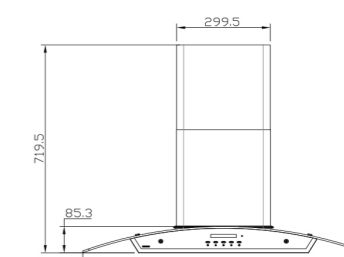

1. سایز: ۹۰ X ۷۲ / ۱ X ۴۷ / ۸ CM
2. تعداد دور موتور: ۸ دور
   - قدرت مکش: ۳۰۰-۹۰۰ مترمکعب بر ساعت
   - میزان صدا: ۴۵-۴۸ dB(A)
   - صفحه کنترل: لمسی
   - فیلتر: ۲ فیلتر آلومینیومی با قابلیت شست و شو
   - جنس بدنه: استیل، شیشه
   - لامپ: ۲ عدد لامپ LED گرد

1. سایز: ۹۰ X ۶۷ / ۴ X ۴۷ / ۴ CM
2. تعداد دور موتور: ۸ دور
   - قدرت مکش: ۳۰۰-۷۰۰ مترمکعب بر ساعت
   - میزان صدا: ۴۳-۵۲ dB(A)
   - صفحه کنترل: لمسی
   - فیلتر: ۳ فیلتر آلومینیومی با قابلیت شست و شو
   - جنس بدنه: استیل، شیشه
   - لامپ: ۲ عدد لامپ LED مستطیلی

1. سایز: ۹۰ X ۷۰ / ۳ X ۵۲ / ۱ CM
2. تعداد دور موتور: ۴ دور
   - قدرت مکش: ۳۰۰-۸۰۰ مترمکعب بر ساعت
   - میزان صدا: ۴۵-۴۸ dB(A)
   - صفحه کنترل: لمسی حرکتی
   - فیلتر: ۱ فیلتر آلومینیومی با قابلیت شست و شو
   - جنس بدنه: گالوانیزه شیشه
   - لامپ: ۱ عدد لامپ فلوروسنت
   - سنسور حرارت: دارد

1. سایز: ۹۰ X ۷۲ / ۱ X ۴۷ / ۸ CM
2. تعداد دور موتور: ۸ دور
   - قدرت مکش: ۳۰۰-۸۰۰ مترمکعب بر ساعت
   - میزان صدا: ۴۵-۴۸ dB(A)
   - صفحه کنترل: لمسی
   - فیلتر: ۲ فیلتر آلومینیومی با قابلیت شست و شو
   - جنس بدنه: استیل، گالوانیزه و شیشه دودی
   - لامپ: ۲ عدد لامپ LED گرد

1. سایز: ۹۰ X ۷۵ / ۴ X ۴۷ / ۸ CM
2. تعداد دور موتور: ۳ دور
   - قدرت مکش: ۳۰۰-۸۰۰ مترمکعب بر ساعت
   - میزان صدا: ۴۵-۴۸ dB(A)
   - صفحه کنترل: لمسی
   - فیلتر: ۲ فیلتر آلومینیومی با قابلیت شست و شو
   - جنس بدنه: استیل، شیشه
   - لامپ: ۲ عدد لامپ LED گرد
   - سنسور دود و حرارت: دارد

1. سایز: ۹۰ X ۷۱ / ۹ X ۴۸ CM
2. تعداد دور موتور: ۳ دور
   - قدرت مکش: ۳۰۰-۹۰۰ مترمکعب بر ساعت
   - میزان صدا: ۴۸-۵۲ dB(A)
   - صفحه کنترل: دکمه‌ای
   - فیلتر: ۲ فیلتر آلومینیومی با قابلیت شست و شو
   - جنس بدنه: استیل، شیشه
   - لامپ: ۲ عدد لامپ LED گرد