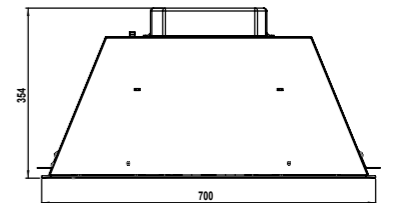

سایز: ۸۰x۲۸x۳۵/۷ cm

- تعداد دور موتور: ۳ دور
- قدرت مکش: ۸۰۰-۳۰۰ مترمکعب بر ساعت
- میزان صدا: ۴۳-۴۵ dB(A)
- صفحه کنترل: مکانیکال (دکمه‌ای)
- فیلتر: ۲ فیلتر آلومینیومی با قابلیت شست‌وشو
- جنس بدنه: استیل
- لامپ: ۱ عدد لامپ SMD

سایز: ۷۰x۲۸x۳۵/۵ cm

- تعداد دور موتور: ۳ دور
- قدرت مکش: ۸۰۰-۳۰۰ مترمکعب بر ساعت
- میزان صدا: ۴۳-۴۵ dB(A)
- صفحه کنترل: مکانیکال (دکمه‌ای)
- فیلتر: ۲ فیلتر آلومینیومی با قابلیت شست‌وشو
- جنس بدنه: گالوانیزه
- لامپ: ۱ عدد لامپ SMD

سایز: ۷۰x۲۸/۷x۳۵/۳ cm

- تعداد دور موتور: ۳ دور
- قدرت مکش: ۸۰۰-۳۰۰ مترمکعب بر ساعت
- میزان صدا: ۳۷-۵۲ dB(A)
- صفحه کنترل: لمسی
- فیلتر: ۱ فیلتر آلومینیومی با قابلیت شست‌وشو
- جنس بدنه: گالوانیزه شیشه
- لامپ: ۱ عدد لامپ SMD
- سنسور دود و حرارت: دارد

سایز: ۷۰x۲۸/۷x۳۸/۴ cm

- تعداد دور موتور: ۸ دور
- قدرت مکش: ۸۰۰-۳۰۰ مترمکعب بر ساعت
- میزان صدا: ۴۳-۴۵ dB(A)
- صفحه کنترل: لمسی
- فیلتر: ۲ فیلتر آلومینیومی با قابلیت شست‌وشو
- جنس بدنه: گالوانیزه شیشه
- لامپ: ۱ عدد لامپ SMD

سایز: ۷۰x۲۸x۳۹/۲ cm

- تعداد دور موتور: ۸ دور
- قدرت مکش: ۸۰۰-۳۰۰ مترمکعب بر ساعت
- میزان صدا: ۴۳-۴۵ dB(A)
- صفحه کنترل: لمسی
- فیلتر: ۲ فیلتر آلومینیومی با قابلیت شست‌وشو
- جنس بدنه: استیل شیشه
- لامپ: ۲ عدد لامپ SMD