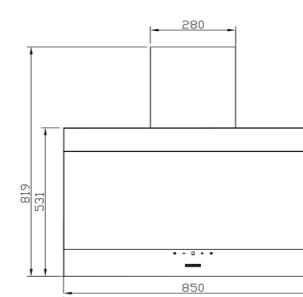

سایز: ۶۰ X ۸۲ X ۳۷ / ۴ cm

- تعداد دور موتور: ۸ دور
- قدرت مکش: ۳۰۰-۷۰۰ مترمکعب بر ساعت
- میزان صدا: ۴۵-۴۸ dB(A)
- صفحه کنترل: لمسی
- فیلتر: ۱ فیلتر آلومینیومی با قابلیت شست و شو
- جنس بدنه: گالوانیزه شیشه
- لامپ: ۲ عدد لامپ LED گرد
- جک: لولای تقویت شده

سایز: ۸۵ X ۸۷ / ۷ X ۳۶ / ۹ cm

- تعداد دور موتور: ۸ دور
- قدرت مکش: ۳۰۰-۸۰۰ مترمکعب بر ساعت
- میزان صدا: ۴۳-۴۵ dB(A)
- صفحه کنترل: لمسی
- فیلتر: ۱ فیلتر آلومینیومی با قابلیت شست و شو
- جنس بدنه: گالوانیزه شیشه
- لامپ: ۱ عدد لامپ SMD 10x10
- جک: لولای ساعتی

سایز: ۸۵ X ۸۷ / ۱ X ۴۰ / ۳ cm

- تعداد دور موتور: ۴ دور
- قدرت مکش: ۳۰۰-۸۰۰ مترمکعب بر ساعت
- میزان صدا: ۴۳-۴۵ dB(A)
- صفحه کنترل: لمسی حرکتی
- فیلتر: ۱ فیلتر آلومینیومی با قابلیت شست و شو
- جنس بدنه: گالوانیزه شیشه
- لامپ: ۲ عدد لامپ SMD 18x50
- سنسور حرارت: دارد
- جک: برقی

سایز: ۸۵ X ۸۲ X ۳۶ / ۳ cm

- تعداد دور موتور: ۸ دور
- قدرت مکش: ۳۰۰-۸۰۰ مترمکعب بر ساعت
- میزان صدا: ۴۵-۵۲ dB(A)
- صفحه کنترل: لمسی
- فیلتر: ۱ فیلتر آلومینیومی با قابلیت شست و شو
- جنس بدنه: گالوانیزه شیشه
- لامپ: ۲ عدد لامپ LED گرد
- جک: لولای تقویت شده

سایز: ۸۵ X ۸۲ X ۳۹ / ۳ cm

- تعداد دور موتور: ۸ دور
- قدرت مکش: ۳۰۰-۷۰۰ مترمکعب بر ساعت
- میزان صدا: ۴۵-۴۸ dB(A)
- صفحه کنترل: لمسی
- فیلتر: ۱ فیلتر آلومینیومی با قابلیت شست و شو
- جنس بدنه: گالوانیزه شیشه
- لامپ: ۲ عدد لامپ LED گرد
- جک: لولای تقویت شده

سایز: ۸۵ X ۸۸ / ۴ X ۳۷ / ۲ cm

- تعداد دور موتور: ۸ دور
- قدرت مکش: ۳۰۰-۸۰۰ مترمکعب بر ساعت
- میزان صدا: ۴۳-۴۵ dB(A)
- صفحه کنترل: لمسی
- فیلتر: ۱ فیلتر آلومینیومی با قابلیت شست و شو
- جنس بدنه: گالوانیزه شیشه
- لامپ: ۱ عدد لامپ SMD 10x10
- جک: لولای ساعتی