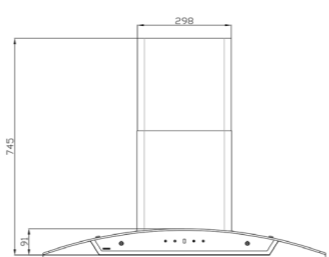

1. سایز: ۹۰ X ۷۲ / ۱ X ۴۷ / ۸ CM
2. تعداد دور موتور: ۸ دور
   - قدرت مکش: ۳۰۰-۹۰۰ مترمکعب بر ساعت
   - میزان صدا: ۴۵-۴۸ dB(A)
   - صفحه کنترل: لمسی
   - فیلتر: ۲ فیلتر آلومینیومی با قابلیت شست و شو
   - جنس بدنه: استیل، شیشه
   - لامپ: ۲ عدد لامپ LED گرد

1. سایز: ۹۰ X ۶۷ / ۴ X ۴۷ / ۴ CM
2. تعداد دور موتور: ۸ دور
   - قدرت مکش: ۳۰۰-۷۰۰ مترمکعب بر ساعت
   - میزان صدا: ۴۳-۵۲ dB(A)
   - صفحه کنترل: لمسی
   - فیلتر: ۳ فیلتر آلومینیومی با قابلیت شست و شو
   - جنس بدنه: استیل، شیشه
   - لامپ: ۲ عدد لامپ LED مستطیلی

1. سایز: ۹۰ X ۷۰ / ۳ X ۵۲ / ۱ CM
2. تعداد دور موتور: ۴ دور
   - قدرت مکش: ۳۰۰-۸۰۰ مترمکعب بر ساعت
   - میزان صدا: ۴۵-۴۸ dB(A)
   - صفحه کنترل: لمسی حرکتی
   - فیلتر: ۱ فیلتر آلومینیومی با قابلیت شست و شو
   - جنس بدنه: گالوانیزه شیشه
   - لامپ: ۱ عدد لامپ فلوروسنت
   - سنسور حرارت: دارد

1. سایز: ۹۰ X ۷۲ / ۱ X ۴۷ / ۸ CM
2. تعداد دور موتور: ۸ دور
   - قدرت مکش: ۳۰۰-۸۰۰ مترمکعب بر ساعت
   - میزان صدا: ۴۵-۴۸ dB(A)
   - صفحه کنترل: لمسی
   - فیلتر: ۲ فیلتر آلومینیومی با قابلیت شست و شو
   - جنس بدنه: استیل، گالوانیزه و شیشه دودی
   - لامپ: ۲ عدد لامپ LED گرد

1. سایز: ۹۰ X ۷۵ / ۴ X ۴۷ / ۸ CM
2. تعداد دور موتور: ۳ دور
   - قدرت مکش: ۳۰۰-۸۰۰ مترمکعب بر ساعت
   - میزان صدا: ۴۵-۴۸ dB(A)
   - صفحه کنترل: لمسی
   - فیلتر: ۲ فیلتر آلومینیومی با قابلیت شست و شو
   - جنس بدنه: استیل، شیشه
   - لامپ: ۲ عدد لامپ LED گرد
   - سنسور دود و حرارت: دارد

1. سایز: ۹۰ X ۷۱ / ۹ X ۴۸ CM
2. تعداد دور موتور: ۳ دور
   - قدرت مکش: ۳۰۰-۹۰۰ مترمکعب بر ساعت
   - میزان صدا: ۴۸-۵۲ dB(A)
   - صفحه کنترل: دکمه‌ای
   - فیلتر: ۲ فیلتر آلومینیومی با قابلیت شست و شو
   - جنس بدنه: استیل، شیشه
   - لامپ: ۲ عدد لامپ LED گرد