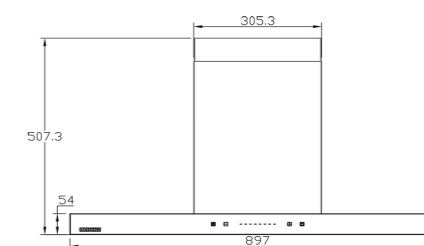

1. سایز: ۹۰ X ۷۲ / ۱ X ۴۷ / ۸ CM
2. تعداد دور موتور: ۸ دور
   - قدرت مکش: ۳۰۰-۹۰۰ مترمکعب بر ساعت
   - میزان صدا: ۴۵-۴۸ dB(A)
   - صفحه کنترل: لمسی
   - فیلتر: ۲ فیلتر آلومینیومی با قابلیت شست و شو
   - جنس بدنه: استیل، شیشه
   - لامپ: ۲ عدد لامپ LED گرد

1. سایز: ۹۰ X ۶۷ / ۴ X ۴۷ / ۴ CM
2. تعداد دور موتور: ۸ دور
   - قدرت مکش: ۳۰۰-۷۰۰ مترمکعب بر ساعت
   - میزان صدا: ۴۳-۵۲ dB(A)
   - صفحه کنترل: لمسی
   - فیلتر: ۳ فیلتر آلومینیومی با قابلیت شست و شو
   - جنس بدنه: استیل، شیشه
   - لامپ: ۲ عدد لامپ LED مستطیلی

1. سایز: ۹۰ X ۷۰ / ۳ X ۵۲ / ۱ CM
2. تعداد دور موتور: ۴ دور
   - قدرت مکش: ۳۰۰-۸۰۰ مترمکعب بر ساعت
   - میزان صدا: ۴۵-۴۸ dB(A)
   - صفحه کنترل: لمسی حرکتی
   - فیلتر: ۱ فیلتر آلومینیومی با قابلیت شست و شو
   - جنس بدنه: گالوانیزه شیشه
   - لامپ: ۱ عدد لامپ فلوروسنت
   - سنسور حرارت: دارد

1. سایز: ۹۰ X ۷۲ / ۱ X ۴۷ / ۸ CM
2. تعداد دور موتور: ۸ دور
   - قدرت مکش: ۳۰۰-۸۰۰ مترمکعب بر ساعت
   - میزان صدا: ۴۵-۴۸ dB(A)
   - صفحه کنترل: لمسی
   - فیلتر: ۲ فیلتر آلومینیومی با قابلیت شست و شو
   - جنس بدنه: استیل، گالوانیزه و شیشه دودی
   - لامپ: ۲ عدد لامپ LED گرد

1. سایز: ۹۰ X ۷۵ / ۴ X ۴۷ / ۸ CM
2. تعداد دور موتور: ۳ دور
   - قدرت مکش: ۳۰۰-۸۰۰ مترمکعب بر ساعت
   - میزان صدا: ۴۵-۴۸ dB(A)
   - صفحه کنترل: لمسی
   - فیلتر: ۲ فیلتر آلومینیومی با قابلیت شست و شو
   - جنس بدنه: استیل، شیشه
   - لامپ: ۲ عدد لامپ LED گرد
   - سنسور دود و حرارت: دارد

1. سایز: ۹۰ X ۷۱ / ۹ X ۴۸ CM
2. تعداد دور موتور: ۳ دور
   - قدرت مکش: ۳۰۰-۹۰۰ مترمکعب بر ساعت
   - میزان صدا: ۴۸-۵۲ dB(A)
   - صفحه کنترل: دکمه‌ای
   - فیلتر: ۲ فیلتر آلومینیومی با قابلیت شست و شو
   - جنس بدنه: استیل، شیشه
   - لامپ: ۲ عدد لامپ LED گرد