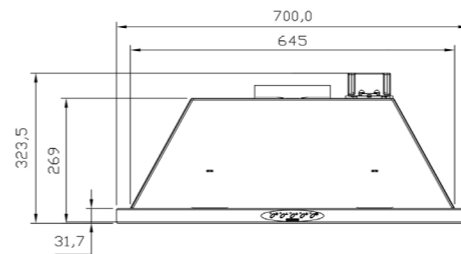

SA-506

سایز: ۷۰x۲۸x۳۵/۵ cm

- تعداد دور موتور: ۳ دور
- قدرت مکش: ۸۰۰-۳۰۰ مترمکعب بر ساعت
- میزان صدا: ۴۳-۴۵ dB(A)
- صفحه کنترل: مکانیکال (دکمه‌ای)
- فیلتر: ۲ فیلتر آلومینیومی با قابلیت شست‌وشو
- جنس بدنه: گالوانیزه
- لامپ: ۱ عدد لامپ SMD