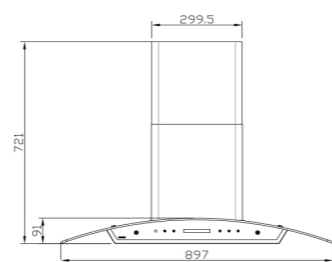

1. سایز: ۹۰ X ۷۲ / ۱ X ۴۷ / ۸ CM
2. تعداد دور موتور: ۸ دور
   - قدرت مکش: ۳۰۰-۹۰۰ مترمکعب بر ساعت
   - میزان صدا: ۴۵-۴۸ dB(A)
   - صفحه کنترل: لمسی
   - فیلتر: ۲ فیلتر آلومینیومی با قابلیت شست و شو
   - جنس بدنه: استیل، شیشه
   - لامپ: ۲ عدد لامپ LED گرد

1. سایز: ۹۰ X ۶۷ / ۴ X ۴۷ / ۴ CM
2. تعداد دور موتور: ۸ دور
   - قدرت مکش: ۳۰۰-۷۰۰ مترمکعب بر ساعت
   - میزان صدا: ۴۳-۵۲ dB(A)
   - صفحه کنترل: لمسی
   - فیلتر: ۳ فیلتر آلومینیومی با قابلیت شست و شو
   - جنس بدنه: استیل، شیشه
   - لامپ: ۲ عدد لامپ LED مستطیلی

1. سایز: ۹۰ X ۷۰ / ۳ X ۵۲ / ۱ CM
2. تعداد دور موتور: ۴ دور
   - قدرت مکش: ۳۰۰-۸۰۰ مترمکعب بر ساعت
   - میزان صدا: ۴۵-۴۸ dB(A)
   - صفحه کنترل: لمسی حرکتی
   - فیلتر: ۱ فیلتر آلومینیومی با قابلیت شست و شو
   - جنس بدنه: گالوانیزه شیشه
   - لامپ: ۱ عدد لامپ فلوروسنت
   - سنسور حرارت: دارد

1. سایز: ۹۰ X ۷۲ / ۱ X ۴۷ / ۸ CM
2. تعداد دور موتور: ۸ دور
   - قدرت مکش: ۳۰۰-۸۰۰ مترمکعب بر ساعت
   - میزان صدا: ۴۵-۴۸ dB(A)
   - صفحه کنترل: لمسی
   - فیلتر: ۲ فیلتر آلومینیومی با قابلیت شست و شو
   - جنس بدنه: استیل، گالوانیزه و شیشه دودی
   - لامپ: ۲ عدد لامپ LED گرد

1. سایز: ۹۰ X ۷۵ / ۴ X ۴۷ / ۸ CM
2. تعداد دور موتور: ۳ دور
   - قدرت مکش: ۳۰۰-۸۰۰ مترمکعب بر ساعت
   - میزان صدا: ۴۵-۴۸ dB(A)
   - صفحه کنترل: لمسی
   - فیلتر: ۲ فیلتر آلومینیومی با قابلیت شست و شو
   - جنس بدنه: استیل، شیشه
   - لامپ: ۲ عدد لامپ LED گرد
   - سنسور دود و حرارت: دارد

1. سایز: ۹۰ X ۷۱ / ۹ X ۴۸ CM
2. تعداد دور موتور: ۳ دور
   - قدرت مکش: ۳۰۰-۹۰۰ مترمکعب بر ساعت
   - میزان صدا: ۴۸-۵۲ dB(A)
   - صفحه کنترل: دکمه‌ای
   - فیلتر: ۲ فیلتر آلومینیومی با قابلیت شست و شو
   - جنس بدنه: استیل، شیشه
   - لامپ: ۲ عدد لامپ LED گرد