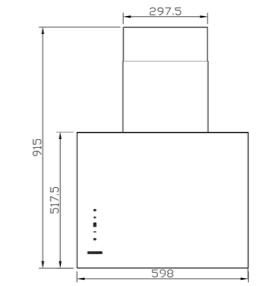

سایز: ۸۵ x ۸۲ x ۳۹ / ۵ cm

- تعداد دور موتور: ۸ دور
- قدرت مکش: ۳۰۰-۸۰۰ مترمکعب بر ساعت
- میزان صدا: ۴۵-۴۸ dB(A)
- صفحه کنترل: لمسی
- فیلتر: ۱ فیلتر آلومینیومی با قابلیت شست‌وشو
- جنس بدنه: گالوانیزه شیشه
- لامپ: ۲ عدد لامپ LED گرد
- جک: لولای تقویت شده