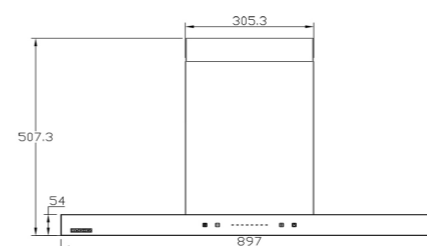

1. سایز: ۹۰ X ۷۲ / ۱ X ۴۷ / ۸ CM
2. تعداد دور موتور: ۸ دور
   - قدرت مکش: ۳۰۰-۹۰۰ مترمکعب بر ساعت
   - میزان صدا: ۴۵-۴۸ dB(A)
   - صفحه کنترل: لمسی
   - فیلتر: ۲ فیلتر آلومینیومی با قابلیت شست و شو
   - جنس بدنه: استیل، شیشه
   - لامپ: ۲ عدد لامپ LED گرد

1. سایز: ۹۰ X ۶۷ / ۴ X ۴۷ / ۴ CM
2. تعداد دور موتور: ۸ دور
   - قدرت مکش: ۳۰۰-۷۰۰ مترمکعب بر ساعت
   - میزان صدا: ۴۳-۵۲ dB(A)
   - صفحه کنترل: لمسی
   - فیلتر: ۳ فیلتر آلومینیومی با قابلیت شست و شو
   - جنس بدنه: استیل، شیشه
   - لامپ: ۲ عدد لامپ LED مستطیلی

1. سایز: ۹۰ X ۷۰ / ۳ X ۵۲ / ۱ CM
2. تعداد دور موتور: ۴ دور
   - قدرت مکش: ۳۰۰-۸۰۰ مترمکعب بر ساعت
   - میزان صدا: ۴۵-۴۸ dB(A)
   - صفحه کنترل: لمسی حرکتی
   - فیلتر: ۱ فیلتر آلومینیومی با قابلیت شست و شو
   - جنس بدنه: گالوانیزه شیشه
   - لامپ: ۱ عدد لامپ فلوروسنت
   - سنسور حرارت: دارد

1. سایز: ۹۰ X ۷۲ / ۱ X ۴۷ / ۸ CM
2. تعداد دور موتور: ۸ دور
   - قدرت مکش: ۳۰۰-۸۰۰ مترمکعب بر ساعت
   - میزان صدا: ۴۵-۴۸ dB(A)
   - صفحه کنترل: لمسی
   - فیلتر: ۲ فیلتر آلومینیومی با قابلیت شست و شو
   - جنس بدنه: استیل، گالوانیزه و شیشه دودی
   - لامپ: ۲ عدد لامپ LED گرد

1. سایز: ۹۰ X ۷۵ / ۴ X ۴۷ / ۸ CM
2. تعداد دور موتور: ۳ دور
   - قدرت مکش: ۳۰۰-۸۰۰ مترمکعب بر ساعت
   - میزان صدا: ۴۵-۴۸ dB(A)
   - صفحه کنترل: لمسی
   - فیلتر: ۲ فیلتر آلومینیومی با قابلیت شست و شو
   - جنس بدنه: استیل، شیشه
   - لامپ: ۲ عدد لامپ LED گرد
   - سنسور دود و حرارت: دارد

1. سایز: ۹۰ X ۷۱ / ۹ X ۴۸ CM
2. تعداد دور موتور: ۳ دور
   - قدرت مکش: ۳۰۰-۹۰۰ مترمکعب بر ساعت
   - میزان صدا: ۴۸-۵۲ dB(A)
   - صفحه کنترل: دکمه‌ای
   - فیلتر: ۲ فیلتر آلومینیومی با قابلیت شست و شو
   - جنس بدنه: استیل، شیشه
   - لامپ: ۲ عدد لامپ LED گرد