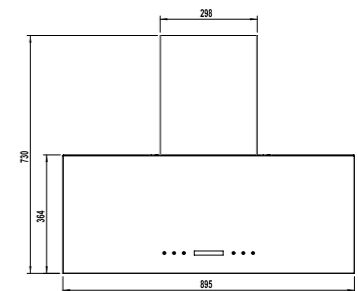

سایز: ۹۰ X ۱۰۹/۳ X ۴۴ CM

- تعداد دور موتور: ۴ دور
- قدرت مکش: ۳۰۰-۸۰۰ مترمکعب بر ساعت
- میزان صدا: ۴۳-۵۲ dB(A)
- صفحه کنترل: لمسی حرکتی
- فیلتر: ۳ فیلتر آلومینیومی با قابلیت شست و شو
- جنس بدنه: استیل، گالوانیزه و شیشه
- لامپ: ۲ عدد لامپ LED مستطیلی
- سنسور حرارت: دارد
- جک: برقی

سایز: ۸۵ X ۸۱/۷ X ۳۷/۳ CM

- تعداد دور موتور: ۸ دور
- قدرت مکش: ۳۰۰-۸۰۰ مترمکعب بر ساعت
- میزان صدا: ۴۵-۴۸ dB(A)
- صفحه کنترل: لمسی
- فیلتر: ۱ فیلتر آلومینیومی با قابلیت شست و شو
- جنس بدنه: گالوانیزه شیشه
- لامپ: ۲ عدد لامپ LED گرد
- جک: لولای تقویت شده

سایز: ۸۵ X ۸۲ X ۳۹/۳ CM

- تعداد دور موتور: ۸ دور
- قدرت مکش: ۳۰۰-۷۰۰ مترمکعب بر ساعت
- میزان صدا: ۴۵-۴۸ dB(A)
- صفحه کنترل: لمسی
- فیلتر: ۱ فیلتر آلومینیومی با قابلیت شست و شو
- جنس بدنه: گالوانیزه شیشه
- لامپ: ۲ عدد لامپ LED گرد
- جک: لولای تقویت شده

سایز: ۹۰ X ۷۳/۳ X ۵۰/۱ CM

- تعداد دور موتور: ۸ دور
- قدرت مکش: ۳۰۰-۸۰۰ مترمکعب بر ساعت
- میزان صدا: ۴۵-۴۸ dB(A)
- صفحه کنترل: لمسی
- فیلتر: ۱ فیلتر آلومینیومی با قابلیت شست و شو
- جنس بدنه: استیل، شیشه
- لامپ: ۱ عدد لامپ فلوروسنت

سایز: ۹۰ X ۷۳/۳ X ۵۰/۱ CM

- تعداد دور موتور: ۸ دور
- قدرت مکش: ۲۰۰-۸۰۰ مترمکعب بر ساعت
- میزان صدا: ۴۳-۴۵ dB(A)
- صفحه کنترل: تاج استیل
- فیلتر: ۱ فیلتر آلومینیومی با قابلیت شست و شو
- جنس بدنه: استیل
- لامپ: ۱ عدد لامپ فلوروسنت

سایز: ۹۰ X ۱۰۷/۴ X ۴۴ CM

- تعداد دور موتور: ۴ دور
- قدرت مکش: ۳۰۰-۷۰۰ مترمکعب بر ساعت
- میزان صدا: ۴۳-۴۵ dB(A)
- صفحه کنترل: لمسی حرکتی
- فیلتر: ۳ فیلتر آلومینیومی با قابلیت شست و شو
- جنس بدنه: استیل، گالوانیزه و شیشه
- لامپ: ۲ عدد لامپ LED مستطیلی
- سنسور حرارت: دارد
- جک: برقی

سایز: ۹۰ X ۷۳ X ۳۷/۵ CM

- تعداد دور موتور: ۴ دور
- قدرت مکش: ۲۷۰-۸۰۰ مترمکعب بر ساعت
- میزان صدا: ۴۲-۵۱ dB(A)
- صفحه کنترل: لمسی حرکتی
- فیلتر: ۲ فیلتر آلومینیومی با قابلیت شست و شو
- جنس بدنه: گالوانیزه و شیشه
- لامپ: ۲ عدد لامپ SMD
- سنسور حرارت: دارد
- جک: برقی