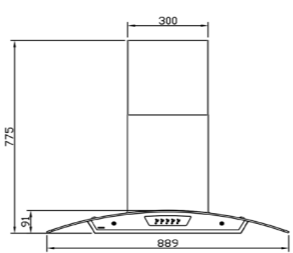

سایز: 90 x 73/4 x 47/8 cm

- تعداد دور موتور: ۳ دور
- قدرت مکش: ۳۰۰-۸۰۰ مترمکعب بر ساعت
- میزان صدا: ۴۸-۵۲ dB(A)
- صفحه کنترل: دکمه‌ای
- فیلتر: ۲ فیلتر آلومینیومی با قابلیت شست‌وشو
- جنس بدنه: استیل، شیشه
- لامپ: ۲ عدد لامپ LED گرد

سایز: 90 x 77/4 x 47/8 cm

- تعداد دور موتور: ۳ دور
- قدرت مکش: ۳۰۰-۸۰۰ مترمکعب بر ساعت
- میزان صدا: ۴۸-۵۲ dB(A)
- صفحه کنترل: دکمه‌ای
- فیلتر: ۲ فیلتر آلومینیومی با قابلیت شست‌وشو
- جنس بدنه: استیل، شیشه
- لامپ: ۲ عدد لامپ LED گرد

سایز: 90 x 74/6 x 50/7 cm

- تعداد دور موتور: ۳ دور
- قدرت مکش: ۳۰۰-۸۰۰ مترمکعب بر ساعت
- میزان صدا: ۴۸-۵۲ dB(A)
- صفحه کنترل: لمسی
- فیلتر: ۱ فیلتر آلومینیومی با قابلیت شست‌وشو
- جنس بدنه: استیل، گالوانیزه
- لامپ: لامپ: ۲ عدد لامپ LED گرد
- سنسور دود و حرارت: دارد

سایز: 60 x 73 x 47/8 cm

- تعداد دور موتور: ۳ دور
- قدرت مکش: ۳۰۰-۹۰۰ مترمکعب بر ساعت
- میزان صدا: ۴۸-۵۲ dB(A)
- صفحه کنترل: لمسی
- فیلتر: ۲ فیلتر آلومینیومی با قابلیت شست‌وشو
- جنس بدنه: استیل، شیشه
- لامپ: ۲ عدد لامپ LED گرد
- سنسور دود و حرارت: دارد

سایز: 90 x 76 x 50/7 cm

- تعداد دور موتور: ۳ دور
- قدرت مکش: ۳۰۰-۹۰۰ مترمکعب بر ساعت
- میزان صدا: ۴۸-۵۲ dB(A)
- صفحه کنترل: لمسی
- فیلتر: ۲ فیلتر آلومینیومی با قابلیت شست‌وشو
- جنس بدنه: استیل، شیشه
- لامپ: ۲ عدد لامپ LED گرد
- سنسور دود و حرارت: دارد