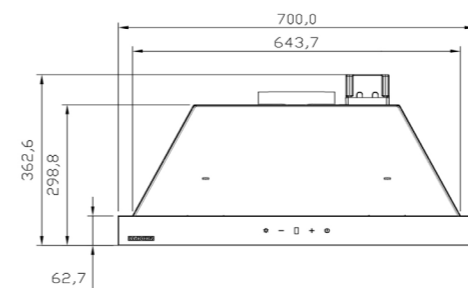

SA-504

سایز: ۷۰x۲۸/۷x۳۸/۴ cm

- تعداد دور موتور: ۸ دور
- قدرت مکش: ۸۰۰-۳۰۰ مترمکعب بر ساعت
- میزان صدا: ۴۳-۴۵ dB(A)
- صفحه کنترل: لمسی
- فیلتر: ۲ فیلتر آلومینیومی با قابلیت شست‌وشو
- جنس بدنه: گالوانیزه شیشه
- لامپ: ۱ عدد لامپ SMD