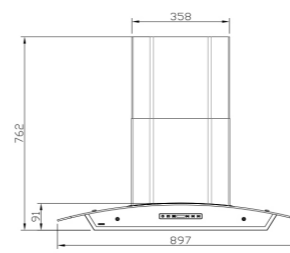

سایز: 90 x 73/4 x 47/8 cm

- تعداد دور موتور: ۳ دور
- قدرت مکش: ۳۰۰-۸۰۰ مترمکعب بر ساعت
- میزان صدا: ۴۸-۵۲ dB(A)
- صفحه کنترل: دکمه‌ای
- فیلتر: ۲ فیلتر آلومینیومی با قابلیت شست‌وشو
- جنس بدنه: استیل، شیشه
- لامپ: ۲ عدد لامپ LED گرد

سایز: 90 x 77/4 x 47/8 cm

- تعداد دور موتور: ۳ دور
- قدرت مکش: ۳۰۰-۸۰۰ مترمکعب بر ساعت
- میزان صدا: ۴۸-۵۲ dB(A)
- صفحه کنترل: دکمه‌ای
- فیلتر: ۲ فیلتر آلومینیومی با قابلیت شست‌وشو
- جنس بدنه: استیل، شیشه
- لامپ: ۲ عدد لامپ LED گرد

سایز: 90 x 74/6 x 50/7 cm

- تعداد دور موتور: ۳ دور
- قدرت مکش: ۳۰۰-۸۰۰ مترمکعب بر ساعت
- میزان صدا: ۴۸-۵۲ dB(A)
- صفحه کنترل: لمسی
- فیلتر: ۱ فیلتر آلومینیومی با قابلیت شست‌وشو
- جنس بدنه: استیل، گالوانیزه
- لامپ: لامپ: ۲ عدد لامپ LED گرد
- سنسور دود و حرارت: دارد

سایز: 60 x 73 x 47/8 cm

- تعداد دور موتور: ۳ دور
- قدرت مکش: ۳۰۰-۹۰۰ مترمکعب بر ساعت
- میزان صدا: ۴۸-۵۲ dB(A)
- صفحه کنترل: لمسی
- فیلتر: ۲ فیلتر آلومینیومی با قابلیت شست‌وشو
- جنس بدنه: استیل، شیشه
- لامپ: ۲ عدد لامپ LED گرد
- سنسور دود و حرارت: دارد

سایز: 90 x 76 x 50/7 cm

- تعداد دور موتور: ۳ دور
- قدرت مکش: ۳۰۰-۹۰۰ مترمکعب بر ساعت
- میزان صدا: ۴۸-۵۲ dB(A)
- صفحه کنترل: لمسی
- فیلتر: ۲ فیلتر آلومینیومی با قابلیت شست‌وشو
- جنس بدنه: استیل، شیشه
- لامپ: ۲ عدد لامپ LED گرد
- سنسور دود و حرارت: دارد