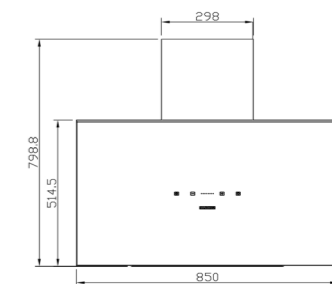

سایز: ۸۵ x ۹۰ / ۶ x ۳۹ / ۱ cm

- تعداد دور موتور: ۸ دور
- قدرت مکش: ۳۰۰-۸۰۰ مترمکعب بر ساعت
- میزان صدا: ۴۳-۴۵ dB(A)
- صفحه کنترل: لمسی
- فیلتر: ۲ فیلتر آلومینیومی با قابلیت شست‌وشو
- جنس بدنه: گالوانیزه شیشه
- لامپ: ۲ عدد لامپ LED مستطیلی
- جک: لولای ساعتی

سایز: ۸۵ x ۸۰ / ۸ x ۳۸ / ۲ cm

- تعداد دور موتور: ۴ دور
- قدرت مکش: ۳۰۰-۸۰۰ مترمکعب بر ساعت
- میزان صدا: ۴۳-۴۵ dB(A)
- صفحه کنترل: لمسی حرکتی
- فیلتر: ۲ فیلتر آلومینیومی با قابلیت شست‌وشو
- جنس بدنه: گالوانیزه شیشه
- لامپ: ۲ عدد لامپ LED مستطیلی
- سنسور حرارت: دارد
- جک: برقی

سایز: ۶۰ x ۹۱ / ۶ x ۳۹ / ۲ cm

- تعداد دور موتور: ۸ دور
- قدرت مکش: ۳۰۰-۷۰۰ مترمکعب بر ساعت
- میزان صدا: ۴۳-۴۵ dB(A)
- صفحه کنترل: لمسی
- فیلتر: ۱ فیلتر آلومینیومی با قابلیت شست‌وشو
- جنس بدنه: گالوانیزه شیشه
- لامپ: ۲ عدد لامپ LED مستطیلی
- جک: لولای تقویت شده

سایز: ۸۵ x ۸۲ x ۳۹ / ۵ cm

- تعداد دور موتور: ۸ دور
- قدرت مکش: ۳۰۰-۸۰۰ مترمکعب بر ساعت
- میزان صدا: ۴۵-۴۸ dB(A)
- صفحه کنترل: لمسی
- فیلتر: ۱ فیلتر آلومینیومی با قابلیت شست‌وشو
- جنس بدنه: گالوانیزه شیشه
- لامپ: ۲ عدد لامپ LED گرد
- جک: لولای تقویت شده

سایز: ۸۵ x ۹۰ / ۶ x ۳۹ / ۱ cm

- تعداد دور موتور: ۸ دور
- قدرت مکش: ۳۰۰-۸۰۰ مترمکعب بر ساعت
- میزان صدا: ۴۳-۴۵ dB(A)
- صفحه کنترل: لمسی
- فیلتر: ۲ فیلتر آلومینیومی با قابلیت شست‌وشو
- جنس بدنه: گالوانیزه شیشه
- لامپ: ۲ عدد لامپ LED مستطیلی
- جک: لولای ساعتی

سایز: ۸۵ x ۹۲ / ۳ x ۴۰ / ۳ cm

- تعداد دور موتور: ۸ دور
- قدرت مکش: ۲۰۰-۸۰۰ مترمکعب بر ساعت
- میزان صدا: ۴۳-۴۵ dB(A)
- صفحه کنترل: تاج استیل
- فیلتر: ۲ فیلتر آلومینیومی با قابلیت شست‌وشو
- جنس بدنه: استیل
- لامپ: ۲ عدد لامپ LED مستطیلی
- جک: لولای تقویت شده