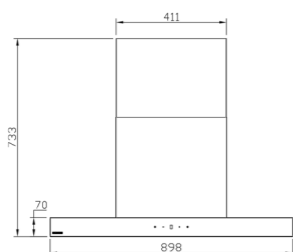

سایز: ۹۰ X ۱۰۹/۳ X ۴۴ CM

- تعداد دور موتور: ۴ دور
- قدرت مکش: ۳۰۰-۸۰۰ مترمکعب بر ساعت
- میزان صدا: ۴۳-۵۲ dB(A)
- صفحه کنترل: لمسی حرکتی
- فیلتر: ۳ فیلتر آلومینیومی با قابلیت شست و شو
- جنس بدنه: استیل، گالوانیزه و شیشه
- لامپ: ۲ عدد لامپ LED مستطیلی
- سنسور حرارت: دارد
- جک: برقی

سایز: ۸۵ X ۸۱/۷ X ۳۷/۳ CM

- تعداد دور موتور: ۸ دور
- قدرت مکش: ۳۰۰-۸۰۰ مترمکعب بر ساعت
- میزان صدا: ۴۵-۴۸ dB(A)
- صفحه کنترل: لمسی
- فیلتر: ۱ فیلتر آلومینیومی با قابلیت شست و شو
- جنس بدنه: گالوانیزه شیشه
- لامپ: ۲ عدد لامپ LED گرد
- جک: لولای تقویت شده

سایز: ۸۵ X ۸۲ X ۳۹/۳ CM

- تعداد دور موتور: ۸ دور
- قدرت مکش: ۳۰۰-۷۰۰ مترمکعب بر ساعت
- میزان صدا: ۴۵-۴۸ dB(A)
- صفحه کنترل: لمسی
- فیلتر: ۱ فیلتر آلومینیومی با قابلیت شست و شو
- جنس بدنه: گالوانیزه شیشه
- لامپ: ۲ عدد لامپ LED گرد
- جک: لولای تقویت شده

سایز: ۹۰ X ۷۳/۳ X ۵۰/۱ CM

- تعداد دور موتور: ۸ دور
- قدرت مکش: ۳۰۰-۸۰۰ مترمکعب بر ساعت
- میزان صدا: ۴۵-۴۸ dB(A)
- صفحه کنترل: لمسی
- فیلتر: ۱ فیلتر آلومینیومی با قابلیت شست و شو
- جنس بدنه: استیل، شیشه
- لامپ: ۱ عدد لامپ فلوروسنت

سایز: ۹۰ X ۷۳/۳ X ۵۰/۱ CM

- تعداد دور موتور: ۸ دور
- قدرت مکش: ۲۰۰-۸۰۰ مترمکعب بر ساعت
- میزان صدا: ۴۳-۴۵ dB(A)
- صفحه کنترل: تاج استیل
- فیلتر: ۱ فیلتر آلومینیومی با قابلیت شست و شو
- جنس بدنه: استیل
- لامپ: ۱ عدد لامپ فلوروسنت

سایز: ۹۰ X ۱۰۷/۴ X ۴۴ CM

- تعداد دور موتور: ۴ دور
- قدرت مکش: ۳۰۰-۷۰۰ مترمکعب بر ساعت
- میزان صدا: ۴۳-۴۵ dB(A)
- صفحه کنترل: لمسی حرکتی
- فیلتر: ۳ فیلتر آلومینیومی با قابلیت شست و شو
- جنس بدنه: استیل، گالوانیزه و شیشه
- لامپ: ۲ عدد لامپ LED مستطیلی
- سنسور حرارت: دارد
- جک: برقی

سایز: ۹۰ X ۷۳ X ۳۷/۵ CM

- تعداد دور موتور: ۴ دور
- قدرت مکش: ۲۷۰-۸۰۰ مترمکعب بر ساعت
- میزان صدا: ۴۲-۵۱ dB(A)
- صفحه کنترل: لمسی حرکتی
- فیلتر: ۲ فیلتر آلومینیومی با قابلیت شست و شو
- جنس بدنه: گالوانیزه و شیشه
- لامپ: ۲ عدد لامپ SMD
- سنسور حرارت: دارد
- جک: برقی