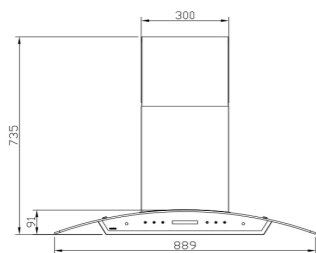

سایز: 90 x 73/4 x 47/8 cm

- تعداد دور موتور: ۳ دور
- قدرت مکش: ۳۰۰-۸۰۰ مترمکعب بر ساعت
- میزان صدا: ۴۸-۵۲ dB(A)
- صفحه کنترل: دکمه‌ای
- فیلتر: ۲ فیلتر آلومینیومی با قابلیت شست‌وشو
- جنس بدنه: استیل، شیشه
- لامپ: ۲ عدد لامپ LED گرد

سایز: 90 x 77/4 x 47/8 cm

- تعداد دور موتور: ۳ دور
- قدرت مکش: ۳۰۰-۸۰۰ مترمکعب بر ساعت
- میزان صدا: ۴۸-۵۲ dB(A)
- صفحه کنترل: دکمه‌ای
- فیلتر: ۲ فیلتر آلومینیومی با قابلیت شست‌وشو
- جنس بدنه: استیل، شیشه
- لامپ: ۲ عدد لامپ LED گرد

سایز: 90 x 74/6 x 50/7 cm

- تعداد دور موتور: ۳ دور
- قدرت مکش: ۳۰۰-۸۰۰ مترمکعب بر ساعت
- میزان صدا: ۴۸-۵۲ dB(A)
- صفحه کنترل: لمسی
- فیلتر: ۱ فیلتر آلومینیومی با قابلیت شست‌وشو
- جنس بدنه: استیل، گالوانیزه
- لامپ: لامپ: ۲ عدد لامپ LED گرد
- سنسور دود و حرارت: دارد

سایز: 60 x 73 x 47/8 cm

- تعداد دور موتور: ۳ دور
- قدرت مکش: ۳۰۰-۹۰۰ مترمکعب بر ساعت
- میزان صدا: ۴۸-۵۲ dB(A)
- صفحه کنترل: لمسی
- فیلتر: ۲ فیلتر آلومینیومی با قابلیت شست‌وشو
- جنس بدنه: استیل، شیشه
- لامپ: ۲ عدد لامپ LED گرد
- سنسور دود و حرارت: دارد

سایز: 90 x 76 x 50/7 cm

- تعداد دور موتور: ۳ دور
- قدرت مکش: ۳۰۰-۹۰۰ مترمکعب بر ساعت
- میزان صدا: ۴۸-۵۲ dB(A)
- صفحه کنترل: لمسی
- فیلتر: ۲ فیلتر آلومینیومی با قابلیت شست‌وشو
- جنس بدنه: استیل، شیشه
- لامپ: ۲ عدد لامپ LED گرد
- سنسور دود و حرارت: دارد