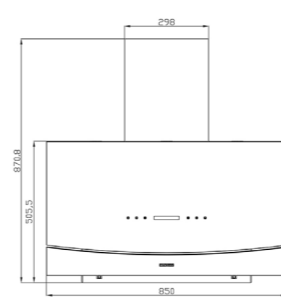

سایز: ۶۰ X ۸۲ X ۳۷ / ۴ cm

- تعداد دور موتور: ۸ دور
- قدرت مکش: ۳۰۰-۷۰۰ مترمکعب بر ساعت
- میزان صدا: ۴۵-۴۸ dB(A)
- صفحه کنترل: لمسی
- فیلتر: ۱ فیلتر آلومینیومی با قابلیت شست و شو
- جنس بدنه: گالوانیزه شیشه
- لامپ: ۲ عدد لامپ LED گرد
- جک: لولای تقویت شده

سایز: ۸۵ X ۸۷ / ۷ X ۳۶ / ۹ cm

- تعداد دور موتور: ۸ دور
- قدرت مکش: ۳۰۰-۸۰۰ مترمکعب بر ساعت
- میزان صدا: ۴۳-۴۵ dB(A)
- صفحه کنترل: لمسی
- فیلتر: ۱ فیلتر آلومینیومی با قابلیت شست و شو
- جنس بدنه: گالوانیزه شیشه
- لامپ: ۱ عدد لامپ SMD 10x10
- جک: لولای ساعتی

سایز: ۸۵ X ۸۷ / ۱ X ۴۰ / ۳ cm

- تعداد دور موتور: ۴ دور
- قدرت مکش: ۳۰۰-۸۰۰ مترمکعب بر ساعت
- میزان صدا: ۴۳-۴۵ dB(A)
- صفحه کنترل: لمسی حرکتی
- فیلتر: ۱ فیلتر آلومینیومی با قابلیت شست و شو
- جنس بدنه: گالوانیزه شیشه
- لامپ: ۲ عدد لامپ SMD 18x50
- سنسور حرارت: دارد
- جک: برقی

سایز: ۸۵ X ۸۲ X ۳۶ / ۳ cm

- تعداد دور موتور: ۸ دور
- قدرت مکش: ۳۰۰-۸۰۰ مترمکعب بر ساعت
- میزان صدا: ۴۵-۵۲ dB(A)
- صفحه کنترل: لمسی
- فیلتر: ۱ فیلتر آلومینیومی با قابلیت شست و شو
- جنس بدنه: گالوانیزه شیشه
- لامپ: ۲ عدد لامپ LED گرد
- جک: لولای تقویت شده

سایز: ۸۵ X ۸۲ X ۳۹ / ۳ cm

- تعداد دور موتور: ۸ دور
- قدرت مکش: ۳۰۰-۷۰۰ مترمکعب بر ساعت
- میزان صدا: ۴۵-۴۸ dB(A)
- صفحه کنترل: لمسی
- فیلتر: ۱ فیلتر آلومینیومی با قابلیت شست و شو
- جنس بدنه: گالوانیزه شیشه
- لامپ: ۲ عدد لامپ LED گرد
- جک: لولای تقویت شده

سایز: ۸۵ X ۸۸ / ۴ X ۳۷ / ۲ cm

- تعداد دور موتور: ۸ دور
- قدرت مکش: ۳۰۰-۸۰۰ مترمکعب بر ساعت
- میزان صدا: ۴۳-۴۵ dB(A)
- صفحه کنترل: لمسی
- فیلتر: ۱ فیلتر آلومینیومی با قابلیت شست و شو
- جنس بدنه: گالوانیزه شیشه
- لامپ: ۱ عدد لامپ SMD 10x10
- جک: لولای ساعتی