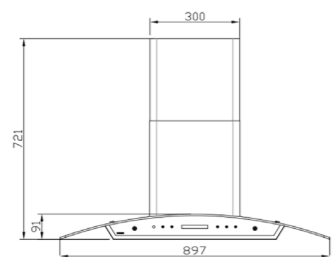

1. سایز: ۹۰ X ۷۲ / ۱ X ۴۷ / ۸ CM
2. تعداد دور موتور: ۸ دور
   - قدرت مکش: ۳۰۰-۹۰۰ مترمکعب بر ساعت
   - میزان صدا: ۴۵-۴۸ dB(A)
   - صفحه کنترل: لمسی
   - فیلتر: ۲ فیلتر آلومینیومی با قابلیت شست و شو
   - جنس بدنه: استیل، شیشه
   - لامپ: ۲ عدد لامپ LED گرد

1. سایز: ۹۰ X ۶۷ / ۴ X ۴۷ / ۴ CM
2. تعداد دور موتور: ۸ دور
   - قدرت مکش: ۳۰۰-۷۰۰ مترمکعب بر ساعت
   - میزان صدا: ۴۳-۵۲ dB(A)
   - صفحه کنترل: لمسی
   - فیلتر: ۳ فیلتر آلومینیومی با قابلیت شست و شو
   - جنس بدنه: استیل، شیشه
   - لامپ: ۲ عدد لامپ LED مستطیلی

1. سایز: ۹۰ X ۷۰ / ۳ X ۵۲ / ۱ CM
2. تعداد دور موتور: ۴ دور
   - قدرت مکش: ۳۰۰-۸۰۰ مترمکعب بر ساعت
   - میزان صدا: ۴۵-۴۸ dB(A)
   - صفحه کنترل: لمسی حرکتی
   - فیلتر: ۱ فیلتر آلومینیومی با قابلیت شست و شو
   - جنس بدنه: گالوانیزه شیشه
   - لامپ: ۱ عدد لامپ فلوروسنت
   - سنسور حرارت: دارد

1. سایز: ۹۰ X ۷۲ / ۱ X ۴۷ / ۸ CM
2. تعداد دور موتور: ۸ دور
   - قدرت مکش: ۳۰۰-۸۰۰ مترمکعب بر ساعت
   - میزان صدا: ۴۵-۴۸ dB(A)
   - صفحه کنترل: لمسی
   - فیلتر: ۲ فیلتر آلومینیومی با قابلیت شست و شو
   - جنس بدنه: استیل، گالوانیزه و شیشه دودی
   - لامپ: ۲ عدد لامپ LED گرد

1. سایز: ۹۰ X ۷۵ / ۴ X ۴۷ / ۸ CM
2. تعداد دور موتور: ۳ دور
   - قدرت مکش: ۳۰۰-۸۰۰ مترمکعب بر ساعت
   - میزان صدا: ۴۵-۴۸ dB(A)
   - صفحه کنترل: لمسی
   - فیلتر: ۲ فیلتر آلومینیومی با قابلیت شست و شو
   - جنس بدنه: استیل، شیشه
   - لامپ: ۲ عدد لامپ LED گرد
   - سنسور دود و حرارت: دارد

1. سایز: ۹۰ X ۷۱ / ۹ X ۴۸ CM
2. تعداد دور موتور: ۳ دور
   - قدرت مکش: ۳۰۰-۹۰۰ مترمکعب بر ساعت
   - میزان صدا: ۴۸-۵۲ dB(A)
   - صفحه کنترل: دکمه‌ای
   - فیلتر: ۲ فیلتر آلومینیومی با قابلیت شست و شو
   - جنس بدنه: استیل، شیشه
   - لامپ: ۲ عدد لامپ LED گرد