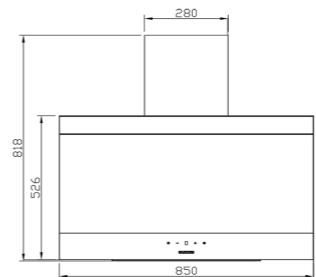

SA-404

سایز: ۸۵ X ۸۲ X ۳۹/۳ CM

- تعداد دور موتور: ۸ دور
- قدرت مکش: ۳۰۰-۷۰۰ مترمکعب بر ساعت
- میزان صدا: ۴۵-۴۸ dB(A)
- صفحه کنترل: لمسی
- فیلتر: ۱ فیلتر آلومینیومی با قابلیت شست و شو
- جنس بدنه: گالوانیزه شیشه
- لامپ: ۲ عدد لامپ LED گرد
- جک: لولای تقویت شده