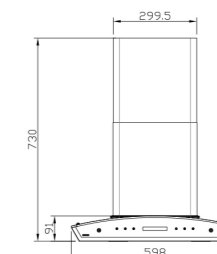

سایز: 60 x 73 x 47/8 cm

- تعداد دور موتور: ۳ دور
- قدرت مکش: ۳۰۰-۹۰۰ مترمکعب بر ساعت
- میزان صدا: ۴۸-۵۲ dB(A)
- صفحه کنترل: لمسی
- فیلتر: ۲ فیلتر آلومینیومی با قابلیت شست‌وشو
- جنس بدنه: استیل، شیشه
- لامپ: ۲ عدد لامپ LED گرد
- سنسور دود و حرارت: دارد