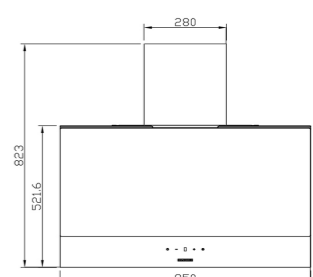

سایز: ۹۰ X ۱۰۹/۳ X ۴۴ CM

- تعداد دور موتور: ۴ دور
- قدرت مکش: ۳۰۰-۸۰۰ مترمکعب بر ساعت
- میزان صدا: ۴۳-۵۲ dB(A)
- صفحه کنترل: لمسی حرکتی
- فیلتر: ۳ فیلتر آلومینیومی با قابلیت شست و شو
- جنس بدنه: استیل، گالوانیزه و شیشه
- لامپ: ۲ عدد لامپ LED مستطیلی
- سنسور حرارت: دارد
- جک: برقی

سایز: ۸۵ X ۸۱/۷ X ۳۷/۳ CM

- تعداد دور موتور: ۸ دور
- قدرت مکش: ۳۰۰-۸۰۰ مترمکعب بر ساعت
- میزان صدا: ۴۵-۴۸ dB(A)
- صفحه کنترل: لمسی
- فیلتر: ۱ فیلتر آلومینیومی با قابلیت شست و شو
- جنس بدنه: گالوانیزه شیشه
- لامپ: ۲ عدد لامپ LED گرد
- جک: لولای تقویت شده

سایز: ۸۵ X ۸۲ X ۳۹/۳ CM

- تعداد دور موتور: ۸ دور
- قدرت مکش: ۳۰۰-۷۰۰ مترمکعب بر ساعت
- میزان صدا: ۴۵-۴۸ dB(A)
- صفحه کنترل: لمسی
- فیلتر: ۱ فیلتر آلومینیومی با قابلیت شست و شو
- جنس بدنه: گالوانیزه شیشه
- لامپ: ۲ عدد لامپ LED گرد
- جک: لولای تقویت شده

سایز: ۹۰ X ۷۳/۳ X ۵۰/۱ CM

- تعداد دور موتور: ۸ دور
- قدرت مکش: ۳۰۰-۸۰۰ مترمکعب بر ساعت
- میزان صدا: ۴۵-۴۸ dB(A)
- صفحه کنترل: لمسی
- فیلتر: ۱ فیلتر آلومینیومی با قابلیت شست و شو
- جنس بدنه: استیل، شیشه
- لامپ: ۱ عدد لامپ فلوروسنت

سایز: ۹۰ X ۷۳/۳ X ۵۰/۱ CM

- تعداد دور موتور: ۸ دور
- قدرت مکش: ۲۰۰-۸۰۰ مترمکعب بر ساعت
- میزان صدا: ۴۳-۴۵ dB(A)
- صفحه کنترل: تاج استیل
- فیلتر: ۱ فیلتر آلومینیومی با قابلیت شست و شو
- جنس بدنه: استیل
- لامپ: ۱ عدد لامپ فلوروسنت

سایز: ۹۰ X ۱۰۷/۴ X ۴۴ CM

- تعداد دور موتور: ۴ دور
- قدرت مکش: ۳۰۰-۷۰۰ مترمکعب بر ساعت
- میزان صدا: ۴۳-۴۵ dB(A)
- صفحه کنترل: لمسی حرکتی
- فیلتر: ۳ فیلتر آلومینیومی با قابلیت شست و شو
- جنس بدنه: استیل، گالوانیزه و شیشه
- لامپ: ۲ عدد لامپ LED مستطیلی
- سنسور حرارت: دارد
- جک: برقی

SA-407

سایز: ۹۰ X ۷۳ X ۳۷/۵ CM

- تعداد دور موتور: ۴ دور
- قدرت مکش: ۲۷۰-۸۰۰ مترمکعب بر ساعت
- میزان صدا: ۴۲-۵۱ dB(A)
- صفحه کنترل: لمسی حرکتی
- فیلتر: ۲ فیلتر آلومینیومی با قابلیت شست و شو
- جنس بدنه: گالوانیزه و شیشه
- لامپ: ۲ عدد لامپ SMD
- سنسور حرارت: دارد
- جک: برقی