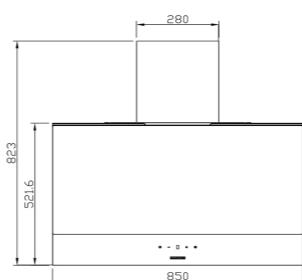

سایز: ۶۰ X ۸۲ X ۳۷ / ۴ cm

- تعداد دور موتور: ۸ دور
- قدرت مکش: ۳۰۰-۷۰۰ مترمکعب بر ساعت
- میزان صدا: ۴۵-۴۸ dB(A)
- صفحه کنترل: لمسی
- فیلتر: ۱ فیلتر آلومینیومی با قابلیت شست و شو
- جنس بدنه: گالوانیزه شیشه
- لامپ: ۲ عدد لامپ LED گرد
- جک: لولای تقویت شده

سایز: ۸۵ X ۸۷ / ۷ X ۳۶ / ۹ cm

- تعداد دور موتور: ۸ دور
- قدرت مکش: ۳۰۰-۸۰۰ مترمکعب بر ساعت
- میزان صدا: ۴۳-۴۵ dB(A)
- صفحه کنترل: لمسی
- فیلتر: ۱ فیلتر آلومینیومی با قابلیت شست و شو
- جنس بدنه: گالوانیزه شیشه
- لامپ: ۱ عدد لامپ SMD 10x10
- جک: لولای ساعتی

سایز: ۸۵ X ۸۷ / ۱ X ۴۰ / ۳ cm

- تعداد دور موتور: ۴ دور
- قدرت مکش: ۳۰۰-۸۰۰ مترمکعب بر ساعت
- میزان صدا: ۴۳-۴۵ dB(A)
- صفحه کنترل: لمسی حرکتی
- فیلتر: ۱ فیلتر آلومینیومی با قابلیت شست و شو
- جنس بدنه: گالوانیزه شیشه
- لامپ: ۲ عدد لامپ SMD 18x50
- سنسور حرارت: دارد
- جک: برقی

سایز: ۸۵ X ۸۲ X ۳۶ / ۳ cm

- تعداد دور موتور: ۸ دور
- قدرت مکش: ۳۰۰-۸۰۰ مترمکعب بر ساعت
- میزان صدا: ۴۵-۵۲ dB(A)
- صفحه کنترل: لمسی
- فیلتر: ۱ فیلتر آلومینیومی با قابلیت شست و شو
- جنس بدنه: گالوانیزه شیشه
- لامپ: ۲ عدد لامپ LED گرد
- جک: لولای تقویت شده

سایز: ۸۵ X ۸۲ X ۳۹ / ۳ cm

- تعداد دور موتور: ۸ دور
- قدرت مکش: ۳۰۰-۷۰۰ مترمکعب بر ساعت
- میزان صدا: ۴۵-۴۸ dB(A)
- صفحه کنترل: لمسی
- فیلتر: ۱ فیلتر آلومینیومی با قابلیت شست و شو
- جنس بدنه: گالوانیزه شیشه
- لامپ: ۲ عدد لامپ LED گرد
- جک: لولای تقویت شده

سایز: ۸۵ X ۸۸ / ۴ X ۳۷ / ۲ cm

- تعداد دور موتور: ۸ دور
- قدرت مکش: ۳۰۰-۸۰۰ مترمکعب بر ساعت
- میزان صدا: ۴۳-۴۵ dB(A)
- صفحه کنترل: لمسی
- فیلتر: ۱ فیلتر آلومینیومی با قابلیت شست و شو
- جنس بدنه: گالوانیزه شیشه
- لامپ: ۱ عدد لامپ SMD 10x10
- جک: لولای ساعتی