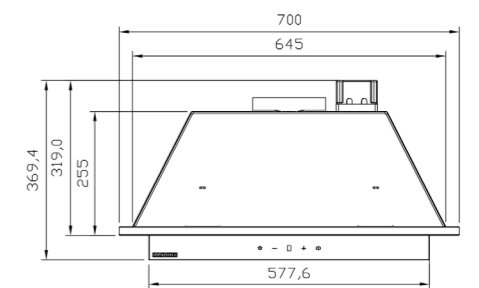

سایز: ۸۰x۲۸x۳۵/۷ cm

- تعداد دور موتور: ۳ دور
- قدرت مکش: ۸۰۰-۳۰۰ مترمکعب بر ساعت
- میزان صدا: ۴۳-۴۵ dB(A)
- صفحه کنترل: مکانیکال (دکمه‌ای)
- فیلتر: ۲ فیلتر آلومینیومی با قابلیت شست‌وشو
- جنس بدنه: استیل
- لامپ: ۱ عدد لامپ SMD

سایز: ۷۰x۲۸x۳۵/۵ cm

- تعداد دور موتور: ۳ دور
- قدرت مکش: ۸۰۰-۳۰۰ مترمکعب بر ساعت
- میزان صدا: ۴۳-۴۵ dB(A)
- صفحه کنترل: مکانیکال (دکمه‌ای)
- فیلتر: ۲ فیلتر آلومینیومی با قابلیت شست‌وشو
- جنس بدنه: گالوانیزه
- لامپ: ۱ عدد لامپ SMD

سایز: ۷۰x۲۸/۷x۳۵/۳ cm

- تعداد دور موتور: ۳ دور
- قدرت مکش: ۸۰۰-۳۰۰ مترمکعب بر ساعت
- میزان صدا: ۳۷-۵۲ dB(A)
- صفحه کنترل: لمسی
- فیلتر: ۱ فیلتر آلومینیومی با قابلیت شست‌وشو
- جنس بدنه: گالوانیزه شیشه
- لامپ: ۱ عدد لامپ SMD
- سنسور دود و حرارت: دارد

سایز: ۷۰x۲۸/۷x۳۸/۴ cm

- تعداد دور موتور: ۸ دور
- قدرت مکش: ۸۰۰-۳۰۰ مترمکعب بر ساعت
- میزان صدا: ۴۳-۴۵ dB(A)
- صفحه کنترل: لمسی
- فیلتر: ۲ فیلتر آلومینیومی با قابلیت شست‌وشو
- جنس بدنه: گالوانیزه شیشه
- لامپ: ۱ عدد لامپ SMD

سایز: ۷۰x۲۸x۳۹/۲ cm

- تعداد دور موتور: ۸ دور
- قدرت مکش: ۸۰۰-۳۰۰ مترمکعب بر ساعت
- میزان صدا: ۴۳-۴۵ dB(A)
- صفحه کنترل: لمسی
- فیلتر: ۲ فیلتر آلومینیومی با قابلیت شست‌وشو
- جنس بدنه: استیل شیشه
- لامپ: ۲ عدد لامپ SMD