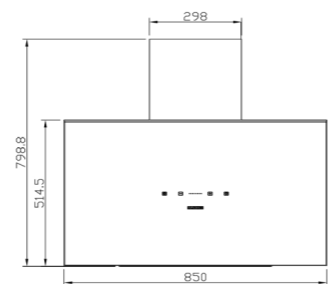

SA-462

سایز: ۸۵ x ۹۲ / ۳ x ۴۰ / ۳ cm

- تعداد دور موتور: ۸ دور
- قدرت مکش: ۲۰۰-۸۰۰ مترمکعب بر ساعت
- میزان صدا: ۴۳-۴۵ dB(A)
- صفحه کنترل: تاج استیل
- فیلتر: ۲ فیلتر آلومینیومی با قابلیت شست‌وشو
- جنس بدنه: استیل
- لامپ: ۲ عدد لامپ LED مستطیلی
- جک: لولای تقویت شده