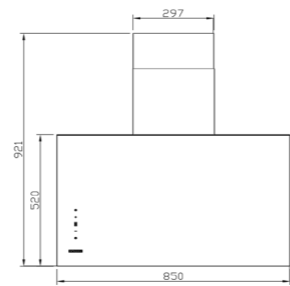

SA-463

سایز: ۸۵ x ۸۰ / ۸ x ۳۸ / ۲ cm

- تعداد دور موتور: ۴ دور
- قدرت مکش: ۳۰۰-۸۰۰ مترمکعب بر ساعت
- میزان صدا: ۴۳-۴۵ dB(A)
- صفحه کنترل: لمسی حرکتی
- فیلتر: ۲ فیلتر آلومینیومی با قابلیت شست‌وشو
- جنس بدنه: گالوانیزه شیشه
- لامپ: ۲ عدد لامپ LED مستطیلی
- سنسور حرارت: دارد
- جک: برقی