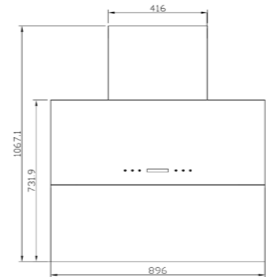

سایز: ۹۰ X ۱۰۹/۳ X ۴۴ CM

- تعداد دور موتور: ۴ دور
- قدرت مکش: ۳۰۰-۸۰۰ مترمکعب بر ساعت
- میزان صدا: ۴۳-۵۲ dB(A)
- صفحه کنترل: لمسی حرکتی
- فیلتر: ۳ فیلتر آلومینیومی با قابلیت شست و شو
- جنس بدنه: استیل، گالوانیزه و شیشه
- لامپ: ۲ عدد لامپ LED مستطیلی
- سنسور حرارت: دارد
- جک: برقی

سایز: ۸۵ X ۸۱/۷ X ۳۷/۳ CM

- تعداد دور موتور: ۸ دور
- قدرت مکش: ۳۰۰-۸۰۰ مترمکعب بر ساعت
- میزان صدا: ۴۵-۴۸ dB(A)
- صفحه کنترل: لمسی
- فیلتر: ۱ فیلتر آلومینیومی با قابلیت شست و شو
- جنس بدنه: گالوانیزه شیشه
- لامپ: ۲ عدد لامپ LED گرد
- جک: لولای تقویت شده

سایز: ۸۵ X ۸۲ X ۳۹/۳ CM

- تعداد دور موتور: ۸ دور
- قدرت مکش: ۳۰۰-۷۰۰ مترمکعب بر ساعت
- میزان صدا: ۴۵-۴۸ dB(A)
- صفحه کنترل: لمسی
- فیلتر: ۱ فیلتر آلومینیومی با قابلیت شست و شو
- جنس بدنه: گالوانیزه شیشه
- لامپ: ۲ عدد لامپ LED گرد
- جک: لولای تقویت شده

سایز: ۹۰ X ۷۳/۳ X ۵۰/۱ CM

- تعداد دور موتور: ۸ دور
- قدرت مکش: ۳۰۰-۸۰۰ مترمکعب بر ساعت
- میزان صدا: ۴۵-۴۸ dB(A)
- صفحه کنترل: لمسی
- فیلتر: ۱ فیلتر آلومینیومی با قابلیت شست و شو
- جنس بدنه: استیل، شیشه
- لامپ: ۱ عدد لامپ فلوروسنت

سایز: ۹۰ X ۷۳/۳ X ۵۰/۱ CM

- تعداد دور موتور: ۸ دور
- قدرت مکش: ۲۰۰-۸۰۰ مترمکعب بر ساعت
- میزان صدا: ۴۳-۴۵ dB(A)
- صفحه کنترل: تاج استیل
- فیلتر: ۱ فیلتر آلومینیومی با قابلیت شست و شو
- جنس بدنه: استیل
- لامپ: ۱ عدد لامپ فلوروسنت

سایز: ۹۰ X ۱۰۷/۴ X ۴۴ CM

- تعداد دور موتور: ۴ دور
- قدرت مکش: ۳۰۰-۷۰۰ مترمکعب بر ساعت
- میزان صدا: ۴۳-۴۵ dB(A)
- صفحه کنترل: لمسی حرکتی
- فیلتر: ۳ فیلتر آلومینیومی با قابلیت شست و شو
- جنس بدنه: استیل، گالوانیزه و شیشه
- لامپ: ۲ عدد لامپ LED مستطیلی
- سنسور حرارت: دارد
- جک: برقی

سایز: ۹۰ X ۷۳ X ۳۷/۵ CM

- تعداد دور موتور: ۴ دور
- قدرت مکش: ۲۷۰-۸۰۰ مترمکعب بر ساعت
- میزان صدا: ۴۲-۵۱ dB(A)
- صفحه کنترل: لمسی حرکتی
- فیلتر: ۲ فیلتر آلومینیومی با قابلیت شست و شو
- جنس بدنه: گالوانیزه و شیشه
- لامپ: ۲ عدد لامپ SMD
- سنسور حرارت: دارد
- جک: برقی