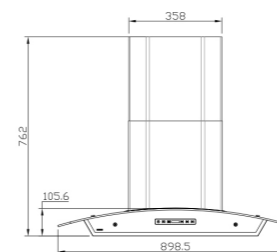

سایز: 90 x 73/4 x 47/8 cm

- تعداد دور موتور: ۳ دور
- قدرت مکش: ۳۰۰-۸۰۰ مترمکعب بر ساعت
- میزان صدا: ۴۸-۵۲ dB(A)
- صفحه کنترل: دکمه‌ای
- فیلتر: ۲ فیلتر آلومینیومی با قابلیت شست‌وشو
- جنس بدنه: استیل، شیشه
- لامپ: ۲ عدد لامپ LED گرد

سایز: 90 x 77/4 x 47/8 cm

- تعداد دور موتور: ۳ دور
- قدرت مکش: ۳۰۰-۸۰۰ مترمکعب بر ساعت
- میزان صدا: ۴۸-۵۲ dB(A)
- صفحه کنترل: دکمه‌ای
- فیلتر: ۲ فیلتر آلومینیومی با قابلیت شست‌وشو
- جنس بدنه: استیل، شیشه
- لامپ: ۲ عدد لامپ LED گرد

سایز: 90 x 74/6 x 50/7 cm

- تعداد دور موتور: ۳ دور
- قدرت مکش: ۳۰۰-۸۰۰ مترمکعب بر ساعت
- میزان صدا: ۴۸-۵۲ dB(A)
- صفحه کنترل: لمسی
- فیلتر: ۱ فیلتر آلومینیومی با قابلیت شست‌وشو
- جنس بدنه: استیل، گالوانیزه
- لامپ: لامپ: ۲ عدد لامپ LED گرد
- سنسور دود و حرارت: دارد

سایز: 60 x 73 x 47/8 cm

- تعداد دور موتور: ۳ دور
- قدرت مکش: ۳۰۰-۹۰۰ مترمکعب بر ساعت
- میزان صدا: ۴۸-۵۲ dB(A)
- صفحه کنترل: لمسی
- فیلتر: ۲ فیلتر آلومینیومی با قابلیت شست‌وشو
- جنس بدنه: استیل، شیشه
- لامپ: ۲ عدد لامپ LED گرد
- سنسور دود و حرارت: دارد

سایز: 90 x 76 x 50/7 cm

- تعداد دور موتور: ۳ دور
- قدرت مکش: ۳۰۰-۹۰۰ مترمکعب بر ساعت
- میزان صدا: ۴۸-۵۲ dB(A)
- صفحه کنترل: لمسی
- فیلتر: ۲ فیلتر آلومینیومی با قابلیت شست‌وشو
- جنس بدنه: استیل، شیشه
- لامپ: ۲ عدد لامپ LED گرد
- سنسور دود و حرارت: دارد