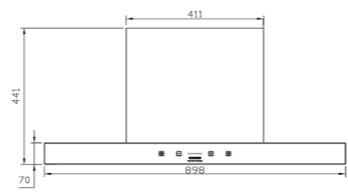

سایز: ۹۰ X ۱۰۹/۳ X ۴۴ CM

- تعداد دور موتور: ۴ دور
- قدرت مکش: ۳۰۰-۸۰۰ مترمکعب بر ساعت
- میزان صدا: ۴۳-۵۲ dB(A)
- صفحه کنترل: لمسی حرکتی
- فیلتر: ۳ فیلتر آلومینیومی با قابلیت شست و شو
- جنس بدنه: استیل، گالوانیزه و شیشه
- لامپ: ۲ عدد لامپ LED مستطیلی
- سنسور حرارت: دارد
- جک: برقی

سایز: ۸۵ X ۸۱/۷ X ۳۷/۳ CM

- تعداد دور موتور: ۸ دور
- قدرت مکش: ۳۰۰-۸۰۰ مترمکعب بر ساعت
- میزان صدا: ۴۵-۴۸ dB(A)
- صفحه کنترل: لمسی
- فیلتر: ۱ فیلتر آلومینیومی با قابلیت شست و شو
- جنس بدنه: گالوانیزه شیشه
- لامپ: ۲ عدد لامپ LED گرد
- جک: لولای تقویت شده

سایز: ۸۵ X ۸۲ X ۳۹/۳ CM

- تعداد دور موتور: ۸ دور
- قدرت مکش: ۳۰۰-۷۰۰ مترمکعب بر ساعت
- میزان صدا: ۴۵-۴۸ dB(A)
- صفحه کنترل: لمسی
- فیلتر: ۱ فیلتر آلومینیومی با قابلیت شست و شو
- جنس بدنه: گالوانیزه شیشه
- لامپ: ۲ عدد لامپ LED گرد
- جک: لولای تقویت شده

سایز: ۹۰ X ۷۳/۳ X ۵۰/۱ CM

- تعداد دور موتور: ۸ دور
- قدرت مکش: ۳۰۰-۸۰۰ مترمکعب بر ساعت
- میزان صدا: ۴۵-۴۸ dB(A)
- صفحه کنترل: لمسی
- فیلتر: ۱ فیلتر آلومینیومی با قابلیت شست و شو
- جنس بدنه: استیل، شیشه
- لامپ: ۱ عدد لامپ فلوروسنت

سایز: ۹۰ X ۷۳/۳ X ۵۰/۱ CM

- تعداد دور موتور: ۸ دور
- قدرت مکش: ۲۰۰-۸۰۰ مترمکعب بر ساعت
- میزان صدا: ۴۳-۴۵ dB(A)
- صفحه کنترل: تاج استیل
- فیلتر: ۱ فیلتر آلومینیومی با قابلیت شست و شو
- جنس بدنه: استیل
- لامپ: ۱ عدد لامپ فلوروسنت

سایز: ۹۰ X ۱۰۷/۴ X ۴۴ CM

- تعداد دور موتور: ۴ دور
- قدرت مکش: ۳۰۰-۷۰۰ مترمکعب بر ساعت
- میزان صدا: ۴۳-۴۵ dB(A)
- صفحه کنترل: لمسی حرکتی
- فیلتر: ۳ فیلتر آلومینیومی با قابلیت شست و شو
- جنس بدنه: استیل، گالوانیزه و شیشه
- لامپ: ۲ عدد لامپ LED مستطیلی
- سنسور حرارت: دارد
- جک: برقی

سایز: ۹۰ X ۷۳ X ۳۷/۵ CM

- تعداد دور موتور: ۴ دور
- قدرت مکش: ۲۷۰-۸۰۰ مترمکعب بر ساعت
- میزان صدا: ۴۲-۵۱ dB(A)
- صفحه کنترل: لمسی حرکتی
- فیلتر: ۲ فیلتر آلومینیومی با قابلیت شست و شو
- جنس بدنه: گالوانیزه و شیشه
- لامپ: ۲ عدد لامپ SMD
- سنسور حرارت: دارد
- جک: برقی