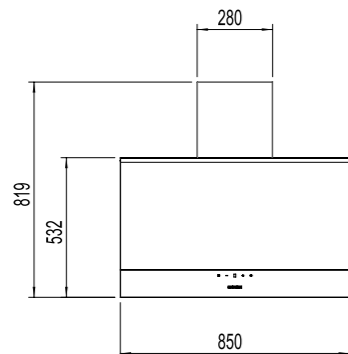

SA-432

سایز: ۸۵ x ۸۲ x ۳۹ / ۵ cm

- تعداد دور موتور: ۸ دور
- قدرت مکش: ۳۰۰-۸۰۰ مترمکعب بر ساعت
- میزان صدا: ۴۵-۴۸ dB(A)
- صفحه کنترل: لمسی
- فیلتر: ۱ فیلتر آلومینیومی با قابلیت شست‌وشو
- جنس بدنه: گالوانیزه شیشه
- لامپ: ۲ عدد لامپ LED گرد
- جک: لولای تقویت شده