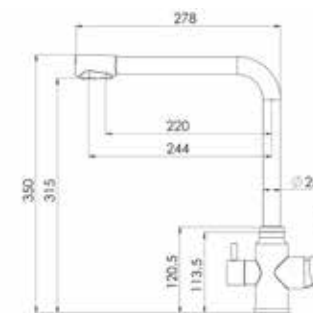

ST-۲۳۱

- ارتفاع: ۳۲ سانتی متر
- جنس: استنلس استیل
- نوع مصرف: شیرآلات بهداشتی آشپزخانه
- زاویه چرخش: ۳۶۰
- عملکرد: ترکیب سرد و گرم
- خروجی آب: ۸/۳ لیتر بر دقیقه
- کارتریج سرامیکی
- دسته اهرمی
- استفاده از هوادهنده کمپانی نئوپرل سوئیس

ST-۳۲۱ شاور (Pull Out)

- ارتفاع: ۱۷/۶ سانتی متر
- جنس: استنلس استیل
- نوع مصرف: شیرآلات بهداشتی آشپزخانه
- زاویه چرخش: ۳۶۰
- عملکرد: ترکیب سرد و گرم
- خروجی آب: ۸/۳ لیتر بر دقیقه
- کارتریج سرامیکی
- دسته اهرمی
- استفاده از هوادهنده کمپانی نئوپرل سوئیس

ST-۴۱۱

- ارتفاع: ۳۱/۵ سانتی متر
- جنس: استنلس استیل
- نوع مصرف: شیرآلات بهداشتی آشپزخانه
- زاویه چرخش: ۳۶۰
- عملکرد: ترکیب سرد و گرم
- خروجی آب: ۸/۳ لیتر بر دقیقه
- کارتریج سرامیکی
- دسته اهرمی
- استفاده از هوادهنده کمپانی نئوپرل سوئیس