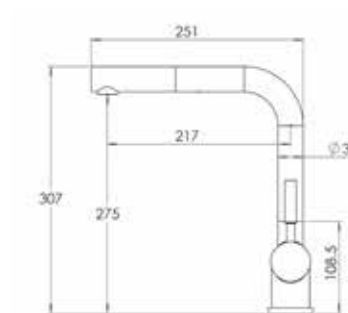

ST-۳۲۱ شاور (Pull Out)

- ارتفاع: ۱۷/۶ سانتی متر
- جنس: استنلس استیل
- نوع مصرف: شیرآلات بهداشتی آشپزخانه
- زاویه چرخش: ۳۶۰
- عملکرد: ترکیب سرد و گرم
- خروجی آب: ۸/۳ لیتر بر دقیقه
- کارتریج سرامیکی
- دسته اهرمی
- استفاده از هوادهنده کمپانی نئوپرل سوئیس

ST-۱۱۲

- ارتفاع: ۲۸/۵ سانتی متر
- جنس: استنلس استیل
- نوع مصرف: شیرآلات بهداشتی آشپزخانه
- زاویه چرخش: ۳۶۰
- عملکرد: ترکیب سرد و گرم
- خروجی آب: ۸/۳ لیتر بر دقیقه
- کارتریج سرامیکی
- دسته اهرمی
- استفاده از هوادهنده کمپانی نئوپرل سوئیس

ST-۲۱۱

- ارتفاع: ۳۵/۴ سانتی متر
- جنس: استنلس استیل
- نوع مصرف: شیرآلات بهداشتی آشپزخانه
- زاویه چرخش: ۳۶۰
- عملکرد: ترکیب سرد و گرم
- خروجی آب: ۸/۳ لیتر بر دقیقه
- کارتریج سرامیکی
- دسته اهرمی
- استفاده از هوادهنده کمپانی نئوپرل سوئیس

ST-۳۱۱ شاور (Pull Out)

- ارتفاع: ۲۷/۵ سانتی متر
- جنس: استنلس استیل
- نوع مصرف: شیرآلات بهداشتی آشپزخانه
- زاویه چرخش: ۳۶۰
- عملکرد: ترکیب سرد و گرم
- خروجی آب: ۸/۳ لیتر بر دقیقه
- کارتریج سرامیکی
- دسته اهرمی
- استفاده از هوادهنده کمپانی نئوپرل سوئیس