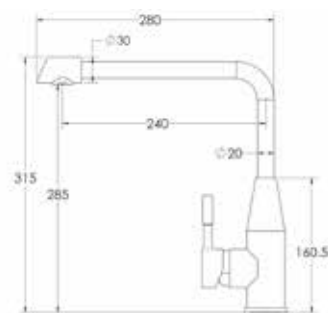

ST-۳۲۱ شاور (Pull Out)

- ارتفاع: ۱۷/۶ سانتی متر
- جنس: استنلس استیل
- نوع مصرف: شیرآلات بهداشتی آشپزخانه
- زاویه چرخش: ۳۶۰
- عملکرد: ترکیب سرد و گرم
- خروجی آب: ۸/۳ لیتر بر دقیقه
- کارتریج سرامیکی
- دسته اهرمی
- استفاده از هوادهنده کمپانی نئوپرل سوئیس

ST-۴۱۱

- ارتفاع: ۳۱/۵ سانتی متر
- جنس: استنلس استیل
- نوع مصرف: شیرآلات بهداشتی آشپزخانه
- زاویه چرخش: ۳۶۰
- عملکرد: ترکیب سرد و گرم
- خروجی آب: ۸/۳ لیتر بر دقیقه
- کارتریج سرامیکی
- دسته اهرمی
- استفاده از هوادهنده کمپانی نئوپرل سوئیس

ST-۱۱۲

- ارتفاع: ۲۸/۵ سانتی متر
- جنس: استنلس استیل
- نوع مصرف: شیرآلات بهداشتی آشپزخانه
- زاویه چرخش: ۳۶۰
- عملکرد: ترکیب سرد و گرم
- خروجی آب: ۸/۳ لیتر بر دقیقه
- کارتریج سرامیکی
- دسته اهرمی
- استفاده از هوادهنده کمپانی نئوپرل سوئیس