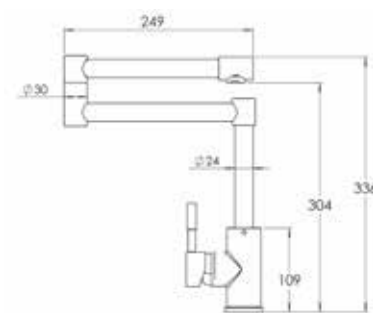

ST-۳۲۱ شاور (Pull Out)

- ارتفاع: ۱۷/۶ سانتی متر
- جنس: استنلس استیل
- نوع مصرف: شیرآلات بهداشتی آشپزخانه
- زاویه چرخش: ۳۶۰
- عملکرد: ترکیب سرد و گرم
- خروجی آب: ۸/۳ لیتر بر دقیقه
- کارتریج سرامیکی
- دسته اهرمی
- استفاده از هوادهنده کمپانی نئوپرل سوئیس

ST-۱۱۲

- ارتفاع: ۲۸/۵ سانتی متر
- جنس: استنلس استیل
- نوع مصرف: شیرآلات بهداشتی آشپزخانه
- زاویه چرخش: ۳۶۰
- عملکرد: ترکیب سرد و گرم
- خروجی آب: ۸/۳ لیتر بر دقیقه
- کارتریج سرامیکی
- دسته اهرمی
- استفاده از هوادهنده کمپانی نئوپرل سوئیس

ST-۳۱۱ شاور (Pull Out)

- ارتفاع: ۲۷/۵ سانتی متر
- جنس: استنلس استیل
- نوع مصرف: شیرآلات بهداشتی آشپزخانه
- زاویه چرخش: ۳۶۰
- عملکرد: ترکیب سرد و گرم
- خروجی آب: ۸/۳ لیتر بر دقیقه
- کارتریج سرامیکی
- دسته اهرمی
- استفاده از هوادهنده کمپانی نئوپرل سوئیس