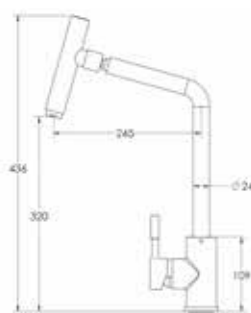

این محصول، مایکروویو برقی است.

حجم مایکروویو را نشان می دهد.

این محصول دارای فن کانوکشن می باشد که این فن با ایجاد جریان هوای گرم در محفظه داخلی مایکروویو باعث ایجاد حرارت یکنواخت شده و به پخت بهتر غذا کمک می کند.

ST-۲۳۱

- ارتفاع: ۳۲ سانتی متر
- جنس: استنلس استیل
- نوع مصرف: شیرآلات بهداشتی آشپزخانه
- زاویه چرخش: ۳۶۰
- عملکرد: ترکیب سرد و گرم
- خروجی آب: ۸/۳ لیتر بر دقیقه
- کارتریج سرامیکی
- دسته اهرمی
- استفاده از هوادهنده کمپانی نئوپرل سوئیس

ST-۳۲۱ شاور (Pull Out)

- ارتفاع: ۱۷/۶ سانتی متر
- جنس: استنلس استیل
- نوع مصرف: شیرآلات بهداشتی آشپزخانه
- زاویه چرخش: ۳۶۰
- عملکرد: ترکیب سرد و گرم
- خروجی آب: ۸/۳ لیتر بر دقیقه
- کارتریج سرامیکی
- دسته اهرمی
- استفاده از هوادهنده کمپانی نئوپرل سوئیس